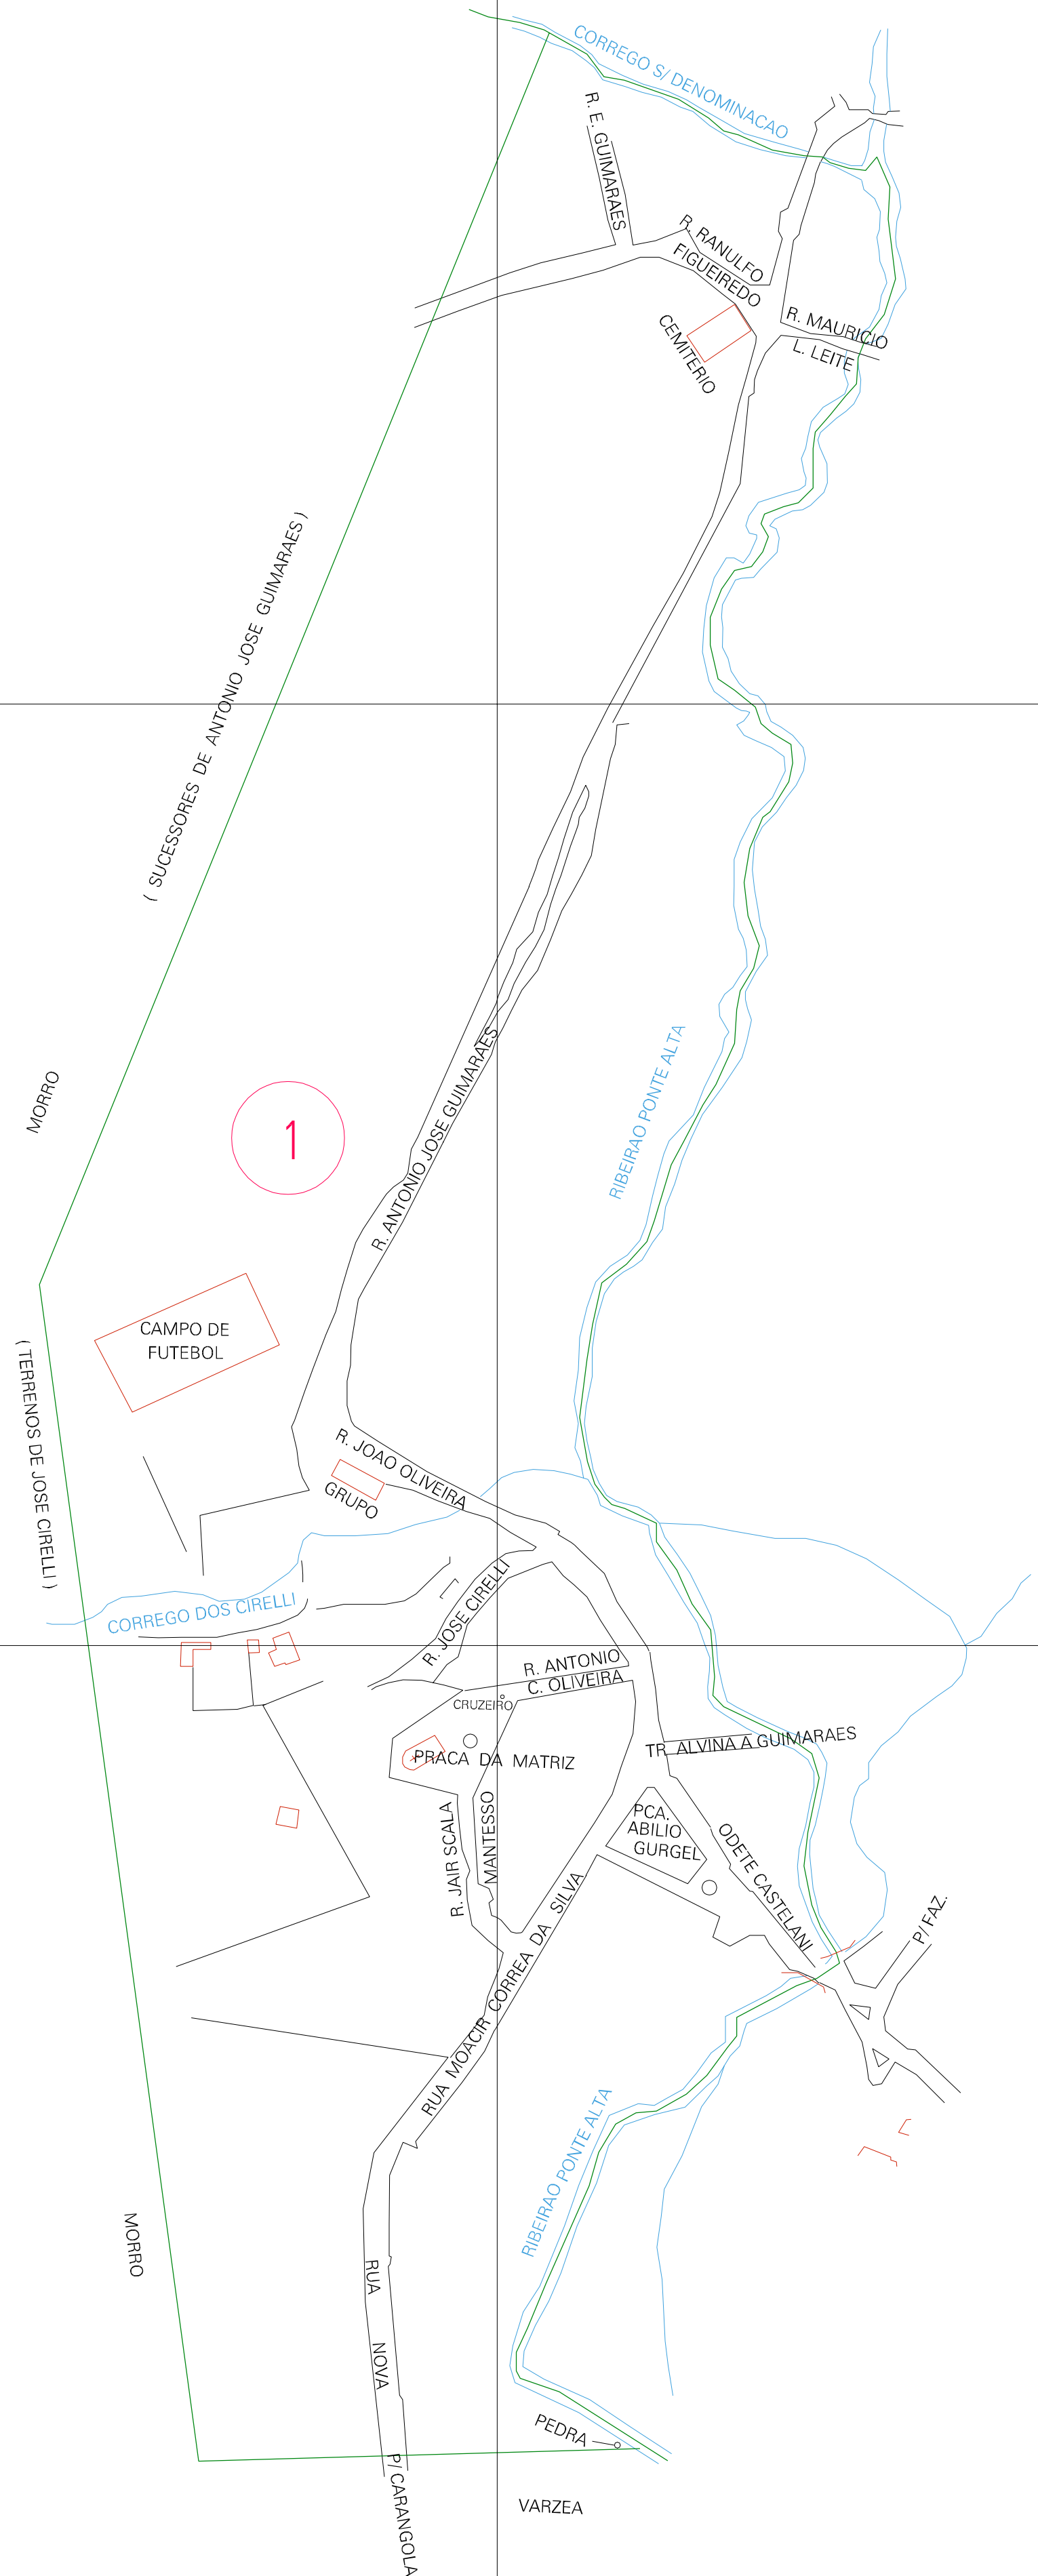

( 789.5, 7708.25)

( 790.5, 7708.25)

( 789.5, 7707.75)

( 790.5, 7707.75)

ESTADO DE MINAS GERAIS  
 Município: 31.13305  
 CARANGOLA  
 Folha : 01 - 01

Arquivo: 311330525.dgn  
 Limites(km): ( 789, 7707.25) - ( 791, 7708.75)

- LEGENDA**
- LIMITES**
- Município ou Perímetro Urbano
  - Distrito
  - Subdistrito, RA, Zona ou similar
  - Bairro ou similar
  - Setor Censitário
- CODIGOS**
- 22306.05 Distrito (cod. do município + cod. do distrito)
  - 05.06 Subdistrito (cod. do distrito + cod. do subdistrito)
  - 003 Bairro (cod. do bairro no município)
  - 25 Setor (número do setor no distrito ou subdistrito)

MAPA URBANO DIGITAL  
 FOLHA A1