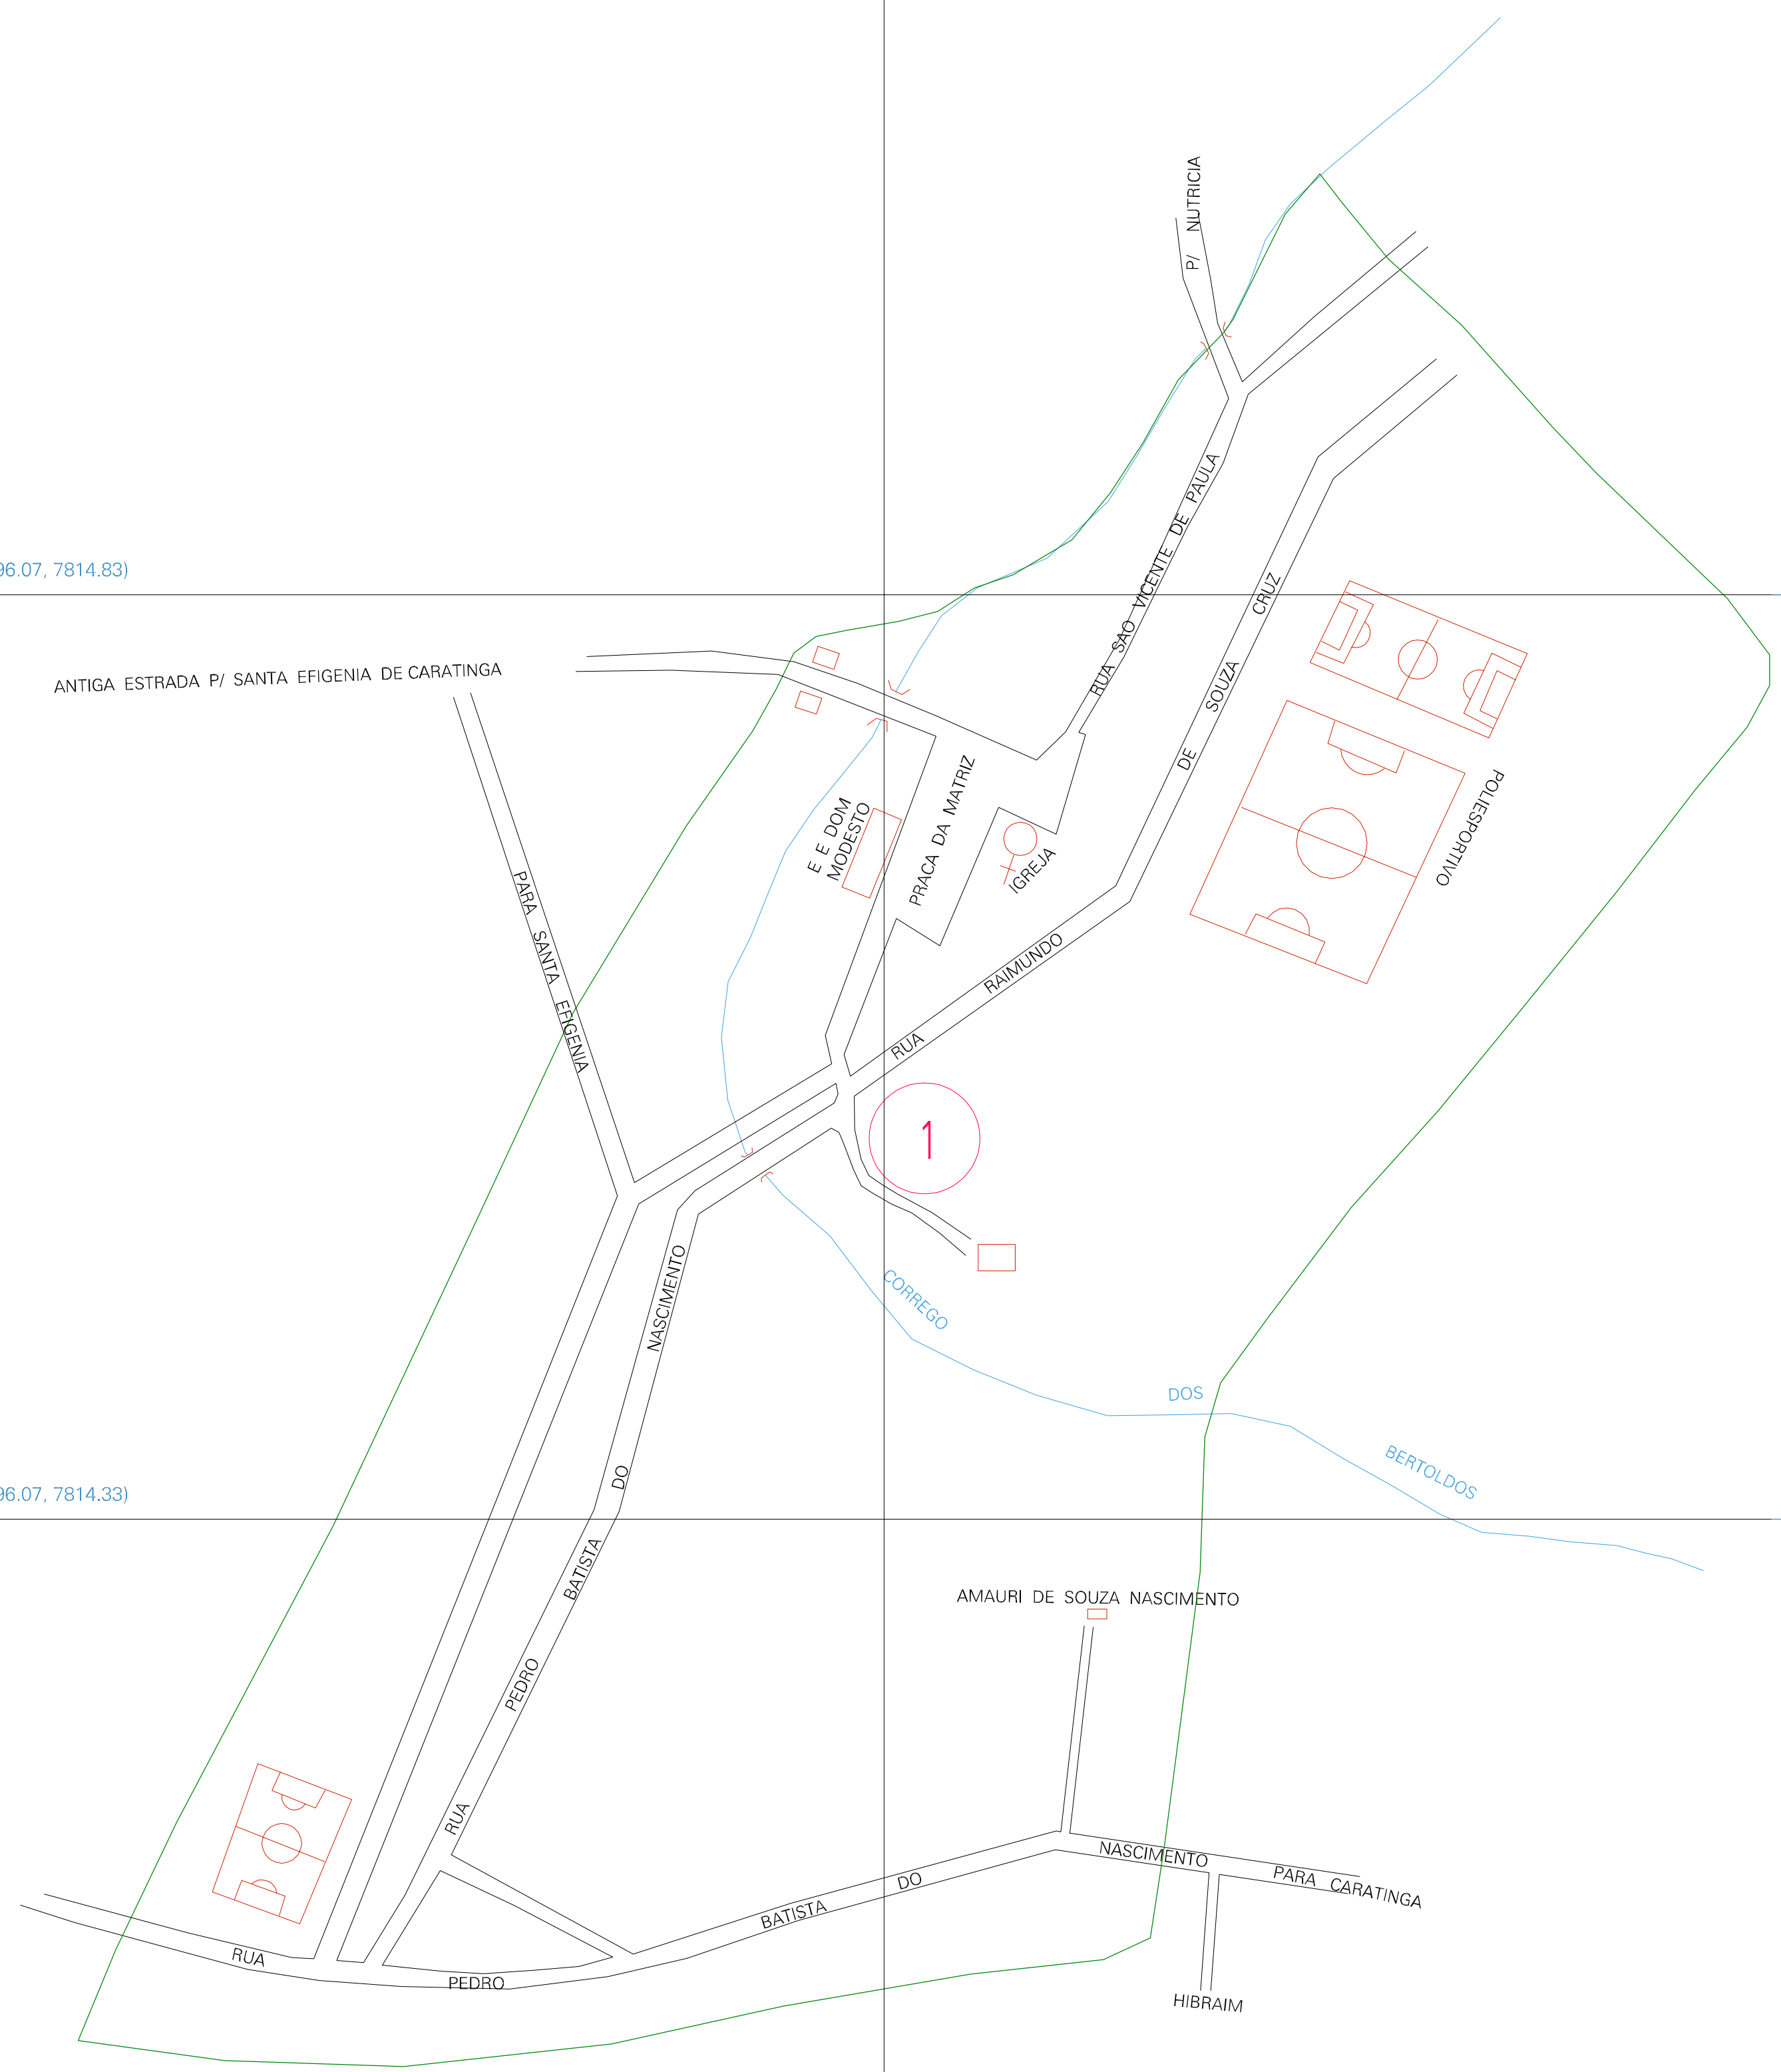

(796.07, 7814.83)

(797.07, 7814.83)

(796.07, 7814.33)

(797.07, 7814.33)

ESTADO DE MINAS GERAIS  
 Município: 31.13404  
 CARATINGA  
 Folha : 01 - 01

Arquivo: 311340413.dgn  
 Limites(km): (795.57, 7813.83) - (797.57, 7815.33)

- LEGENDA**
- LIMITES**
- Município ou Perímetro Urbano
  - Distrito
  - Subdistrito, RA, Zona ou similar
  - Bairro ou similar
  - Setor Censitário
- CODIGOS**
- 22306.05 Distrito (cod. do município + cod. do distrito)
  - 05.06 Subdistrito (cod. do distrito + cod. do subdistrito)
  - 003 Bairro (cod. do bairro no município)
  - 25 Setor (número do setor no distrito ou subdistrito)