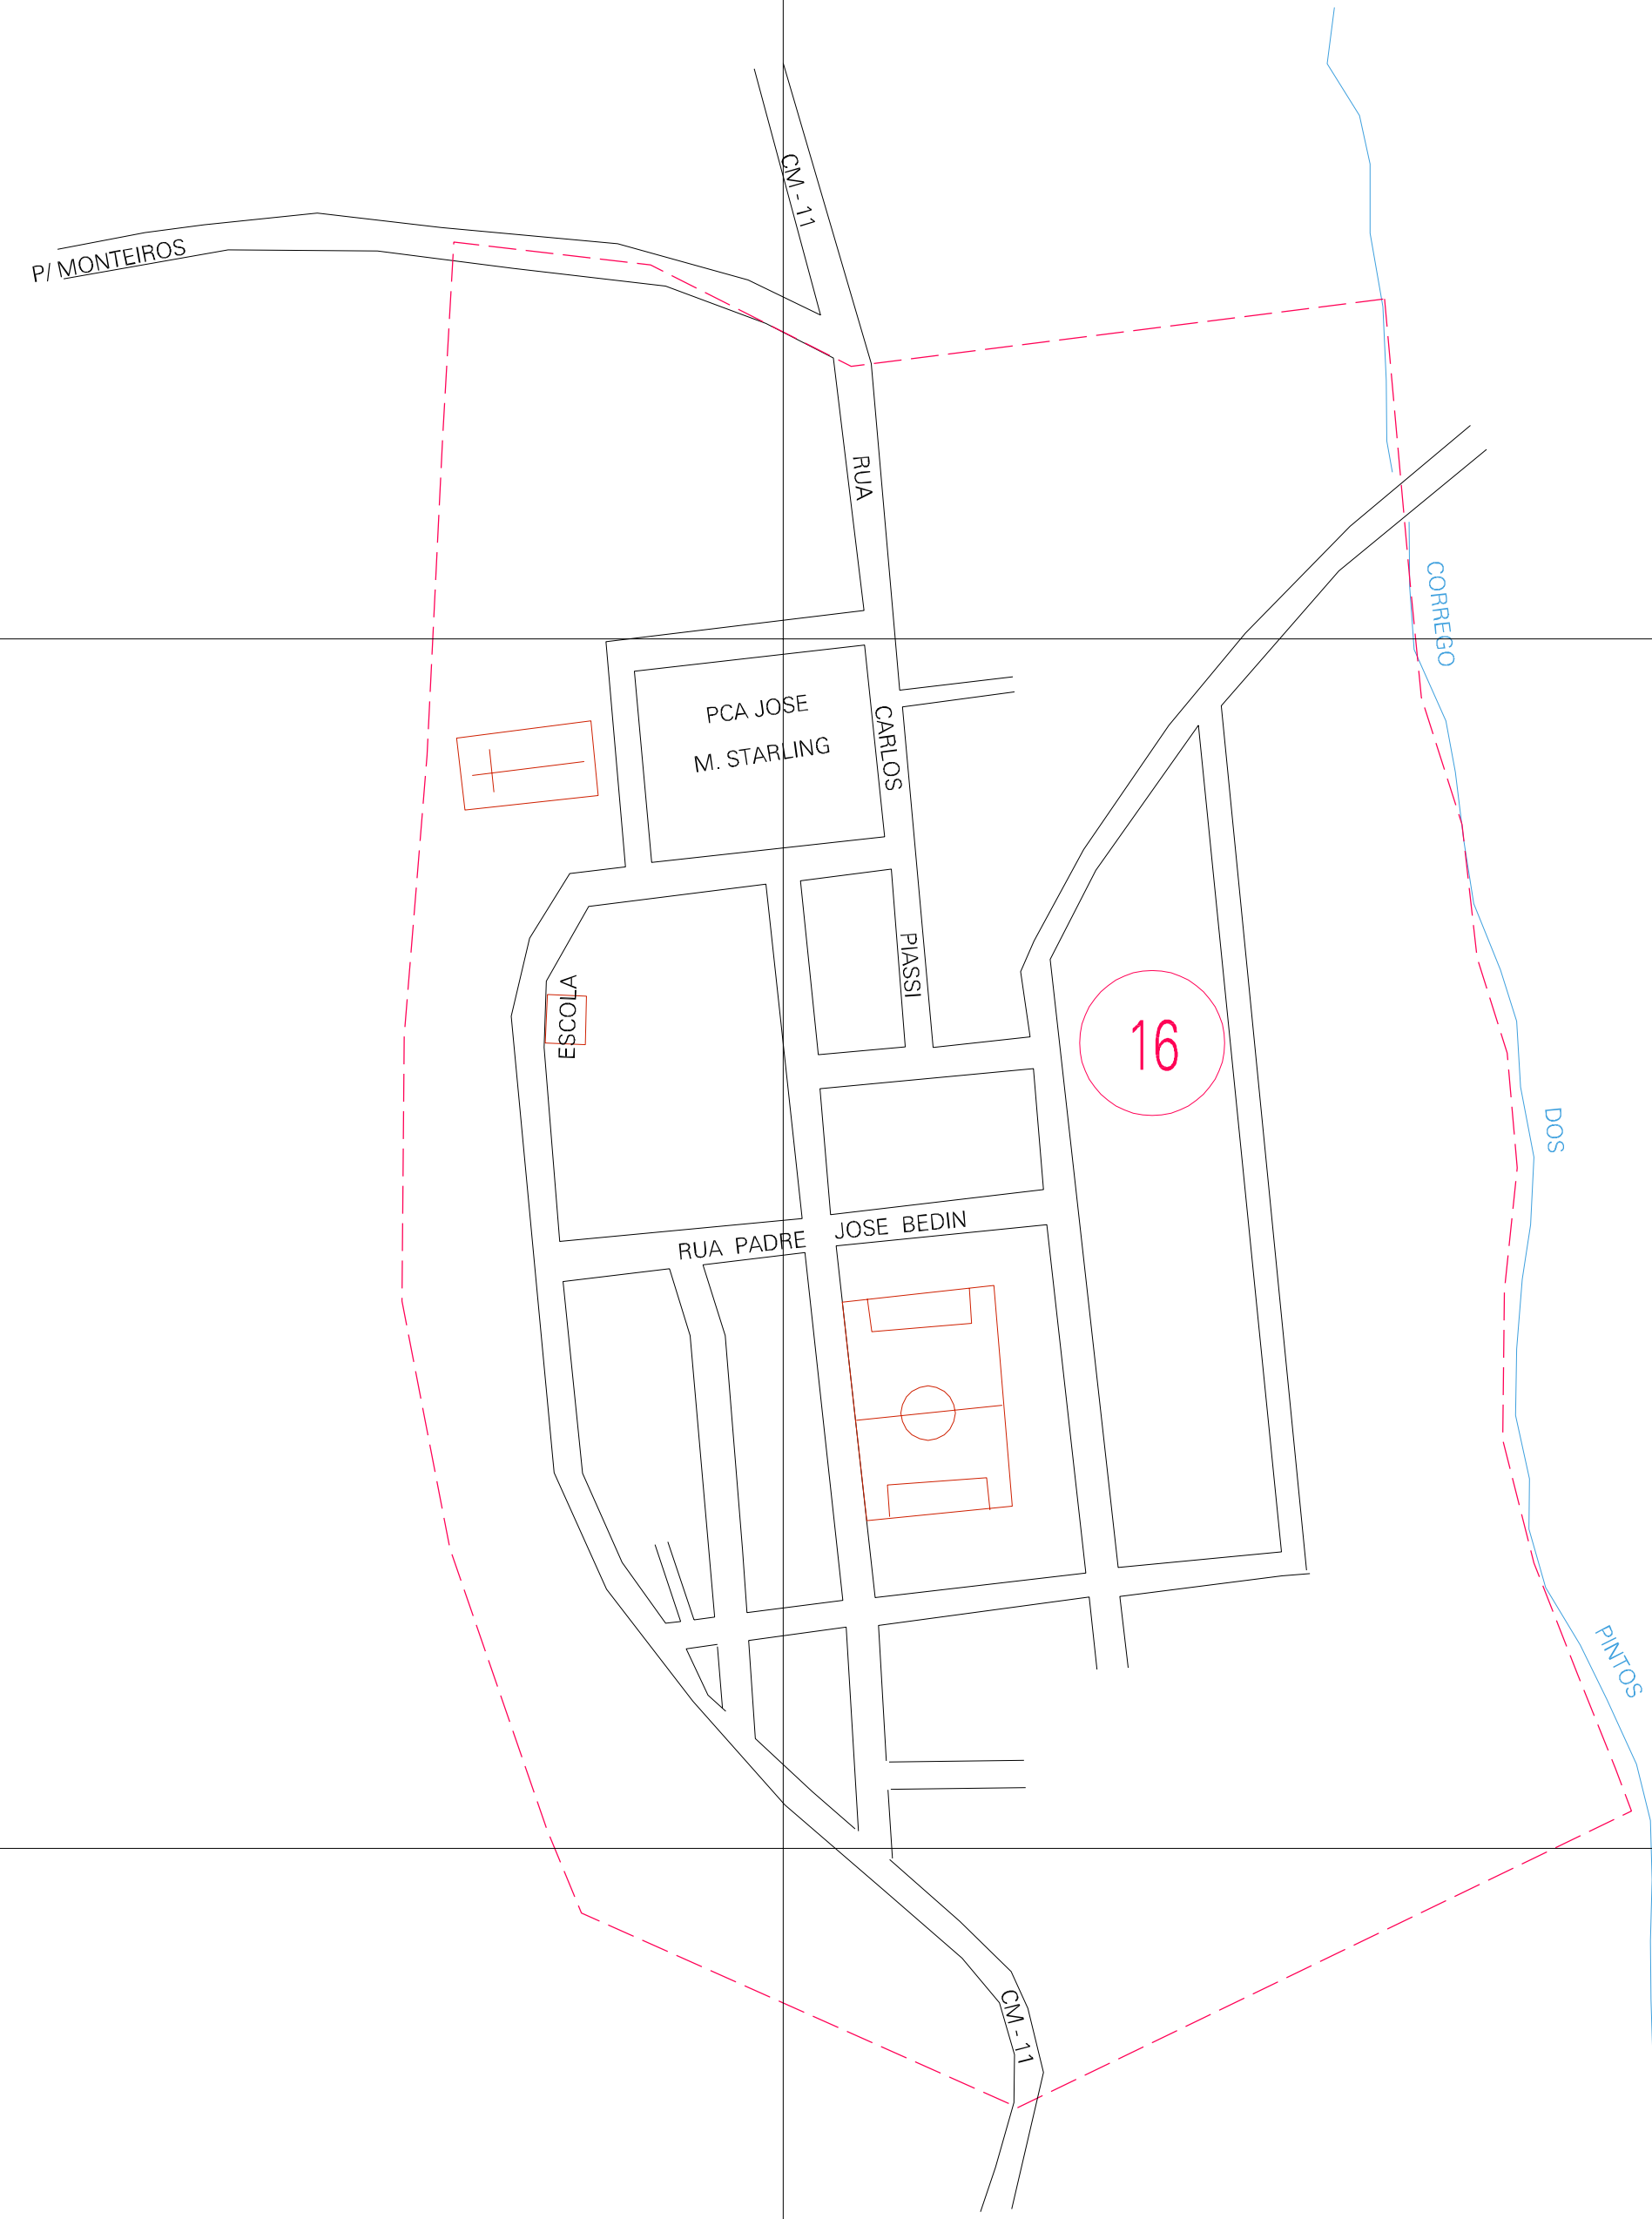

( 505.6, 7720.6)

( 506.6, 7720.6)

( 505.6, 7720.1)

( 506.6, 7720.1)

ESTADO DE MINAS GERAIS

Município: 31.14006

CARMO DA MATA

Folha : 01 - 01

Arquivo: 311400600001.dgn  
Limites(km): ( 505.1, 7719.6) - ( 607.1, 7721.1)

LEGENDA

- LIMITES
- Município ou Perímetro Urbano
  - Distrito
  - Subdistrito, RA, Zona ou similar
  - Bairro ou similar
  - Sector Censitário

- CODIGOS
- 22306.05 Distrito (cod. do município + cod. do distrito)
  - 05.06 Subdistrito (cod. do distrito + cod. do subdistrito)
  - 003 Bairro (cod. do bairro no município)
  - 25 Sector (número do sector no distrito ou subdistrito)