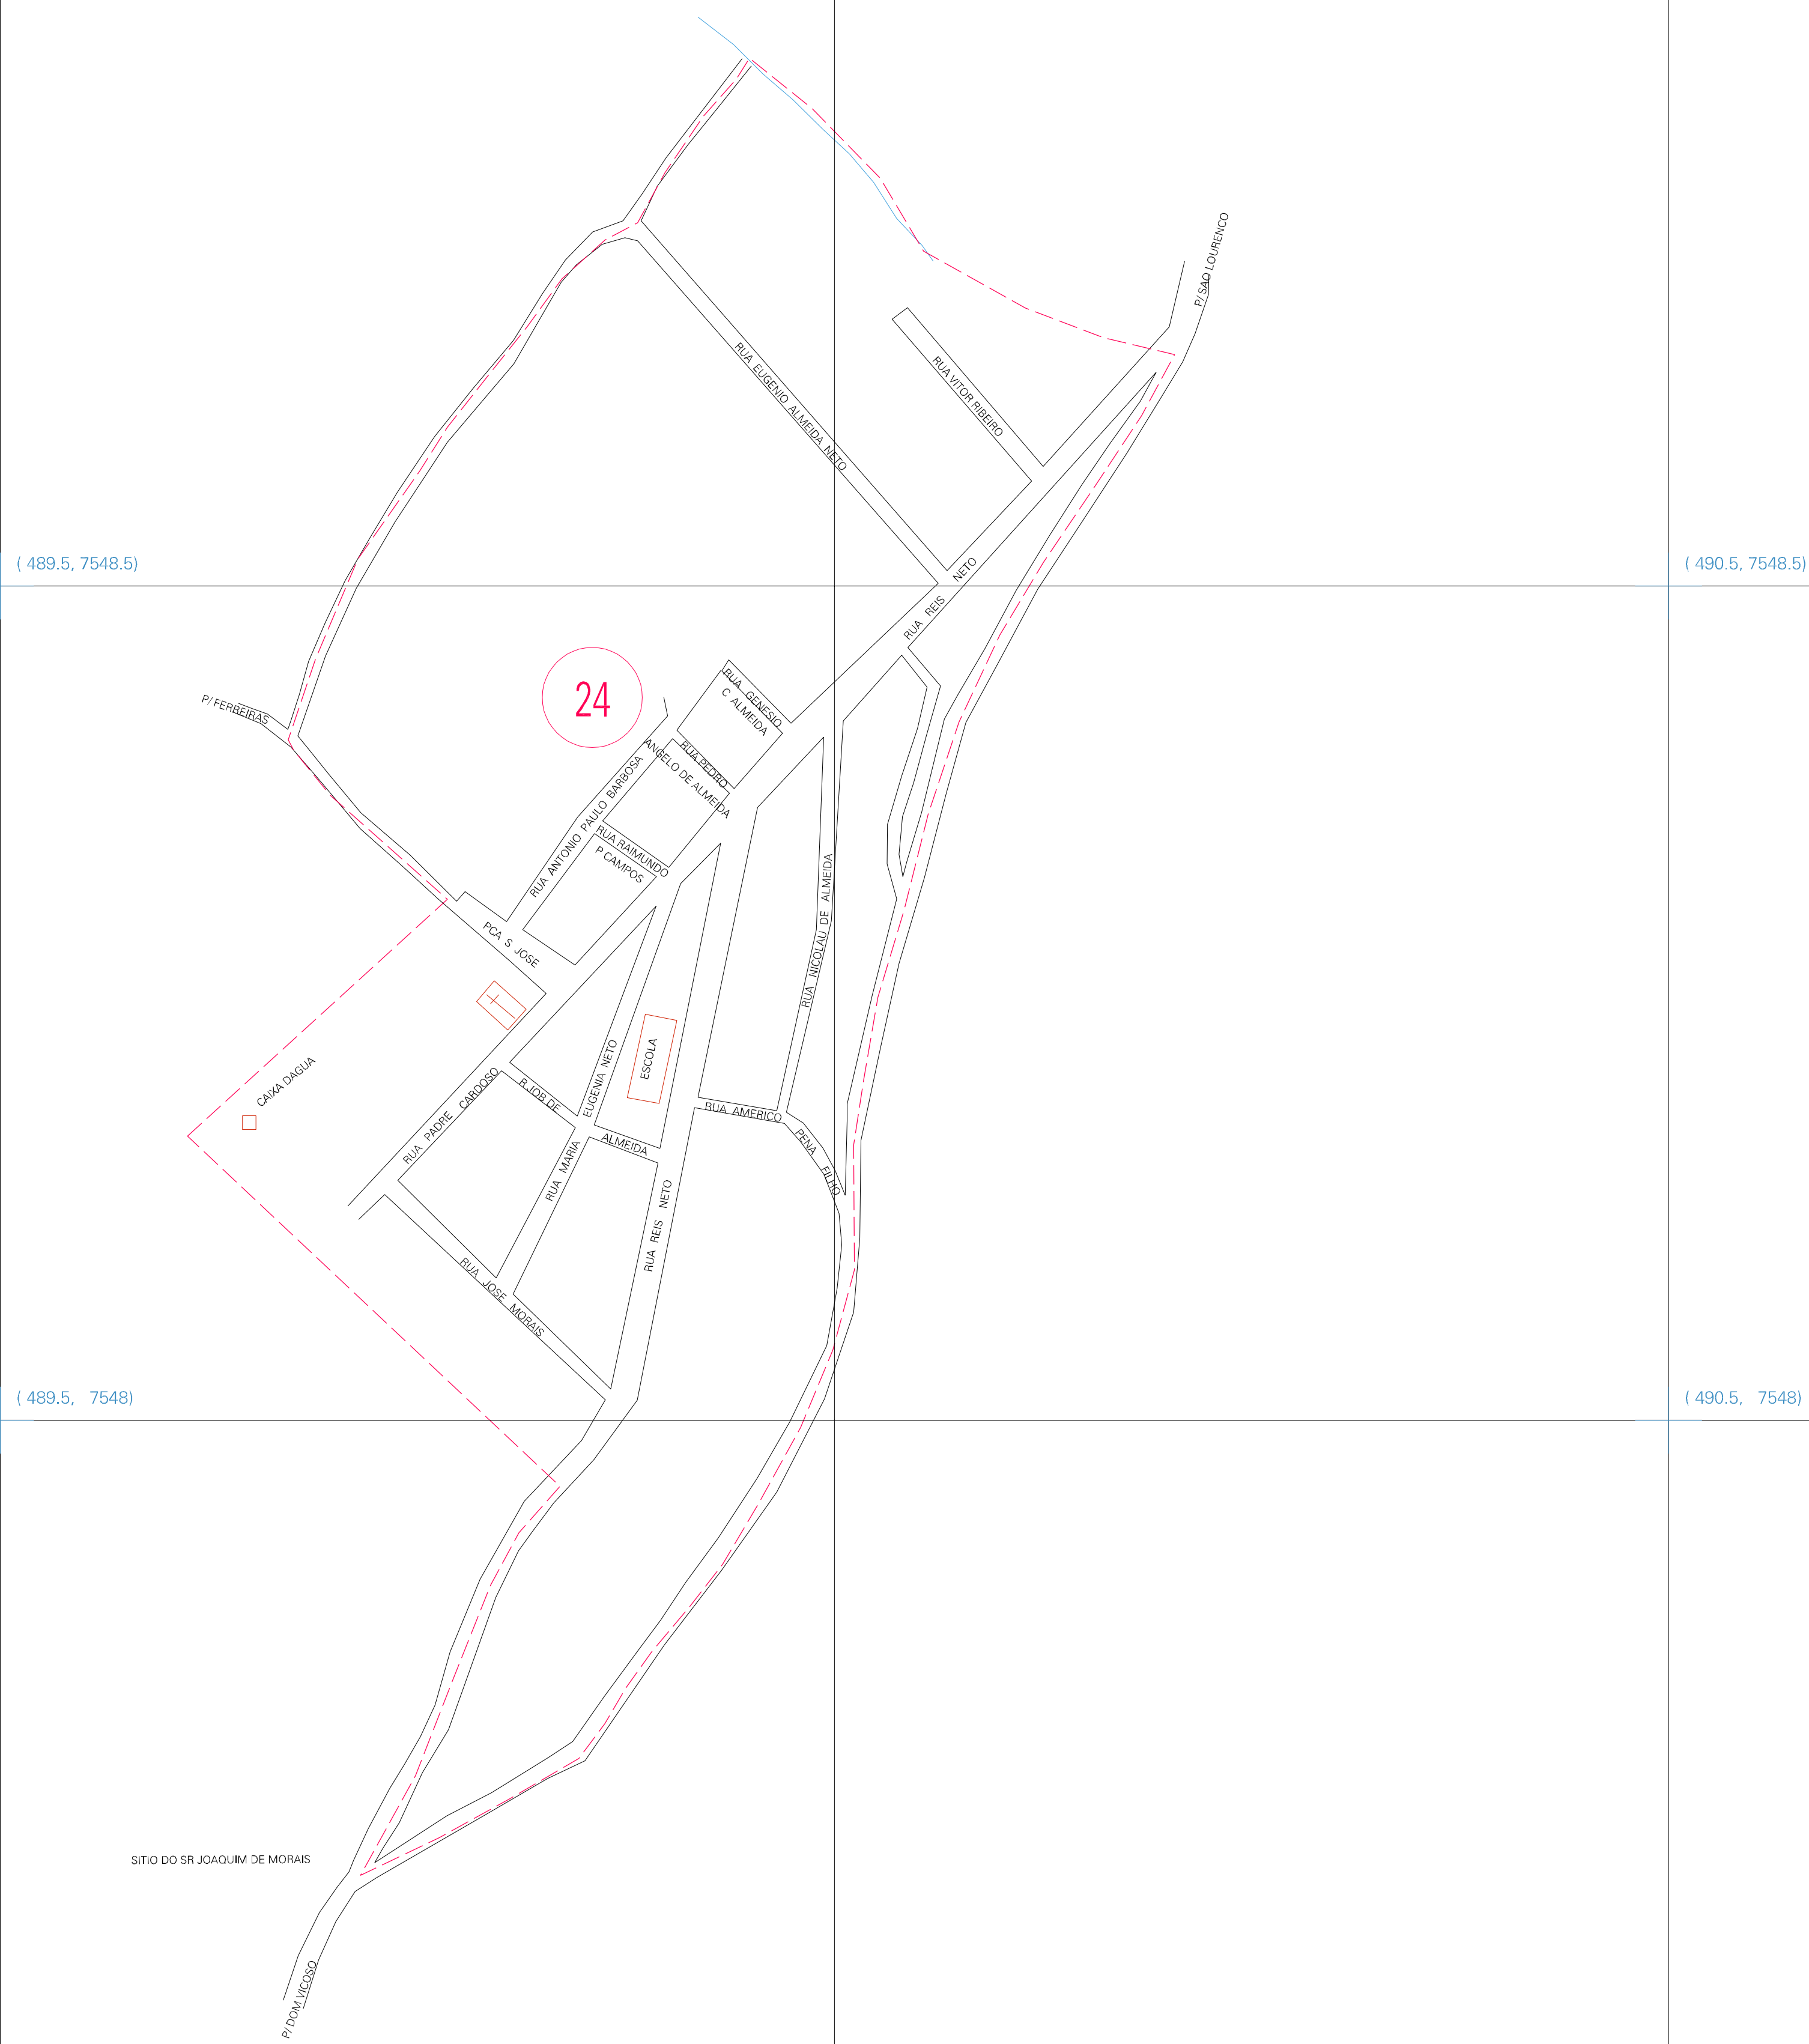

(01, 01) - 311410500001

ESTADO DE MINAS GERAIS
Município: 31.14105
CARMO DE MINAS
Folha : 01 - 01

Arquivo: 311410500001.dgn
Limites(km): (489, 7547.5) - (491, 7549.0)

LEGENDA

LIMITES

- Município ou Perímetro Urbano
- Distrito
- Subdistrito, RA, Zona ou similar
- Bairro ou similar
- Setor Censitário

CODIGOS

- 22306.05 Distrito (cod. do município + cod. do distrito)
- 05.06 Subdistrito (cod. do distrito + cod. do subdistrito)
- 003 Bairro (cod. do bairro no município)
- 25 Setor (número do setor no distrito ou subdistrito)

MAPA URBANO DIGITAL
FOLHA A1