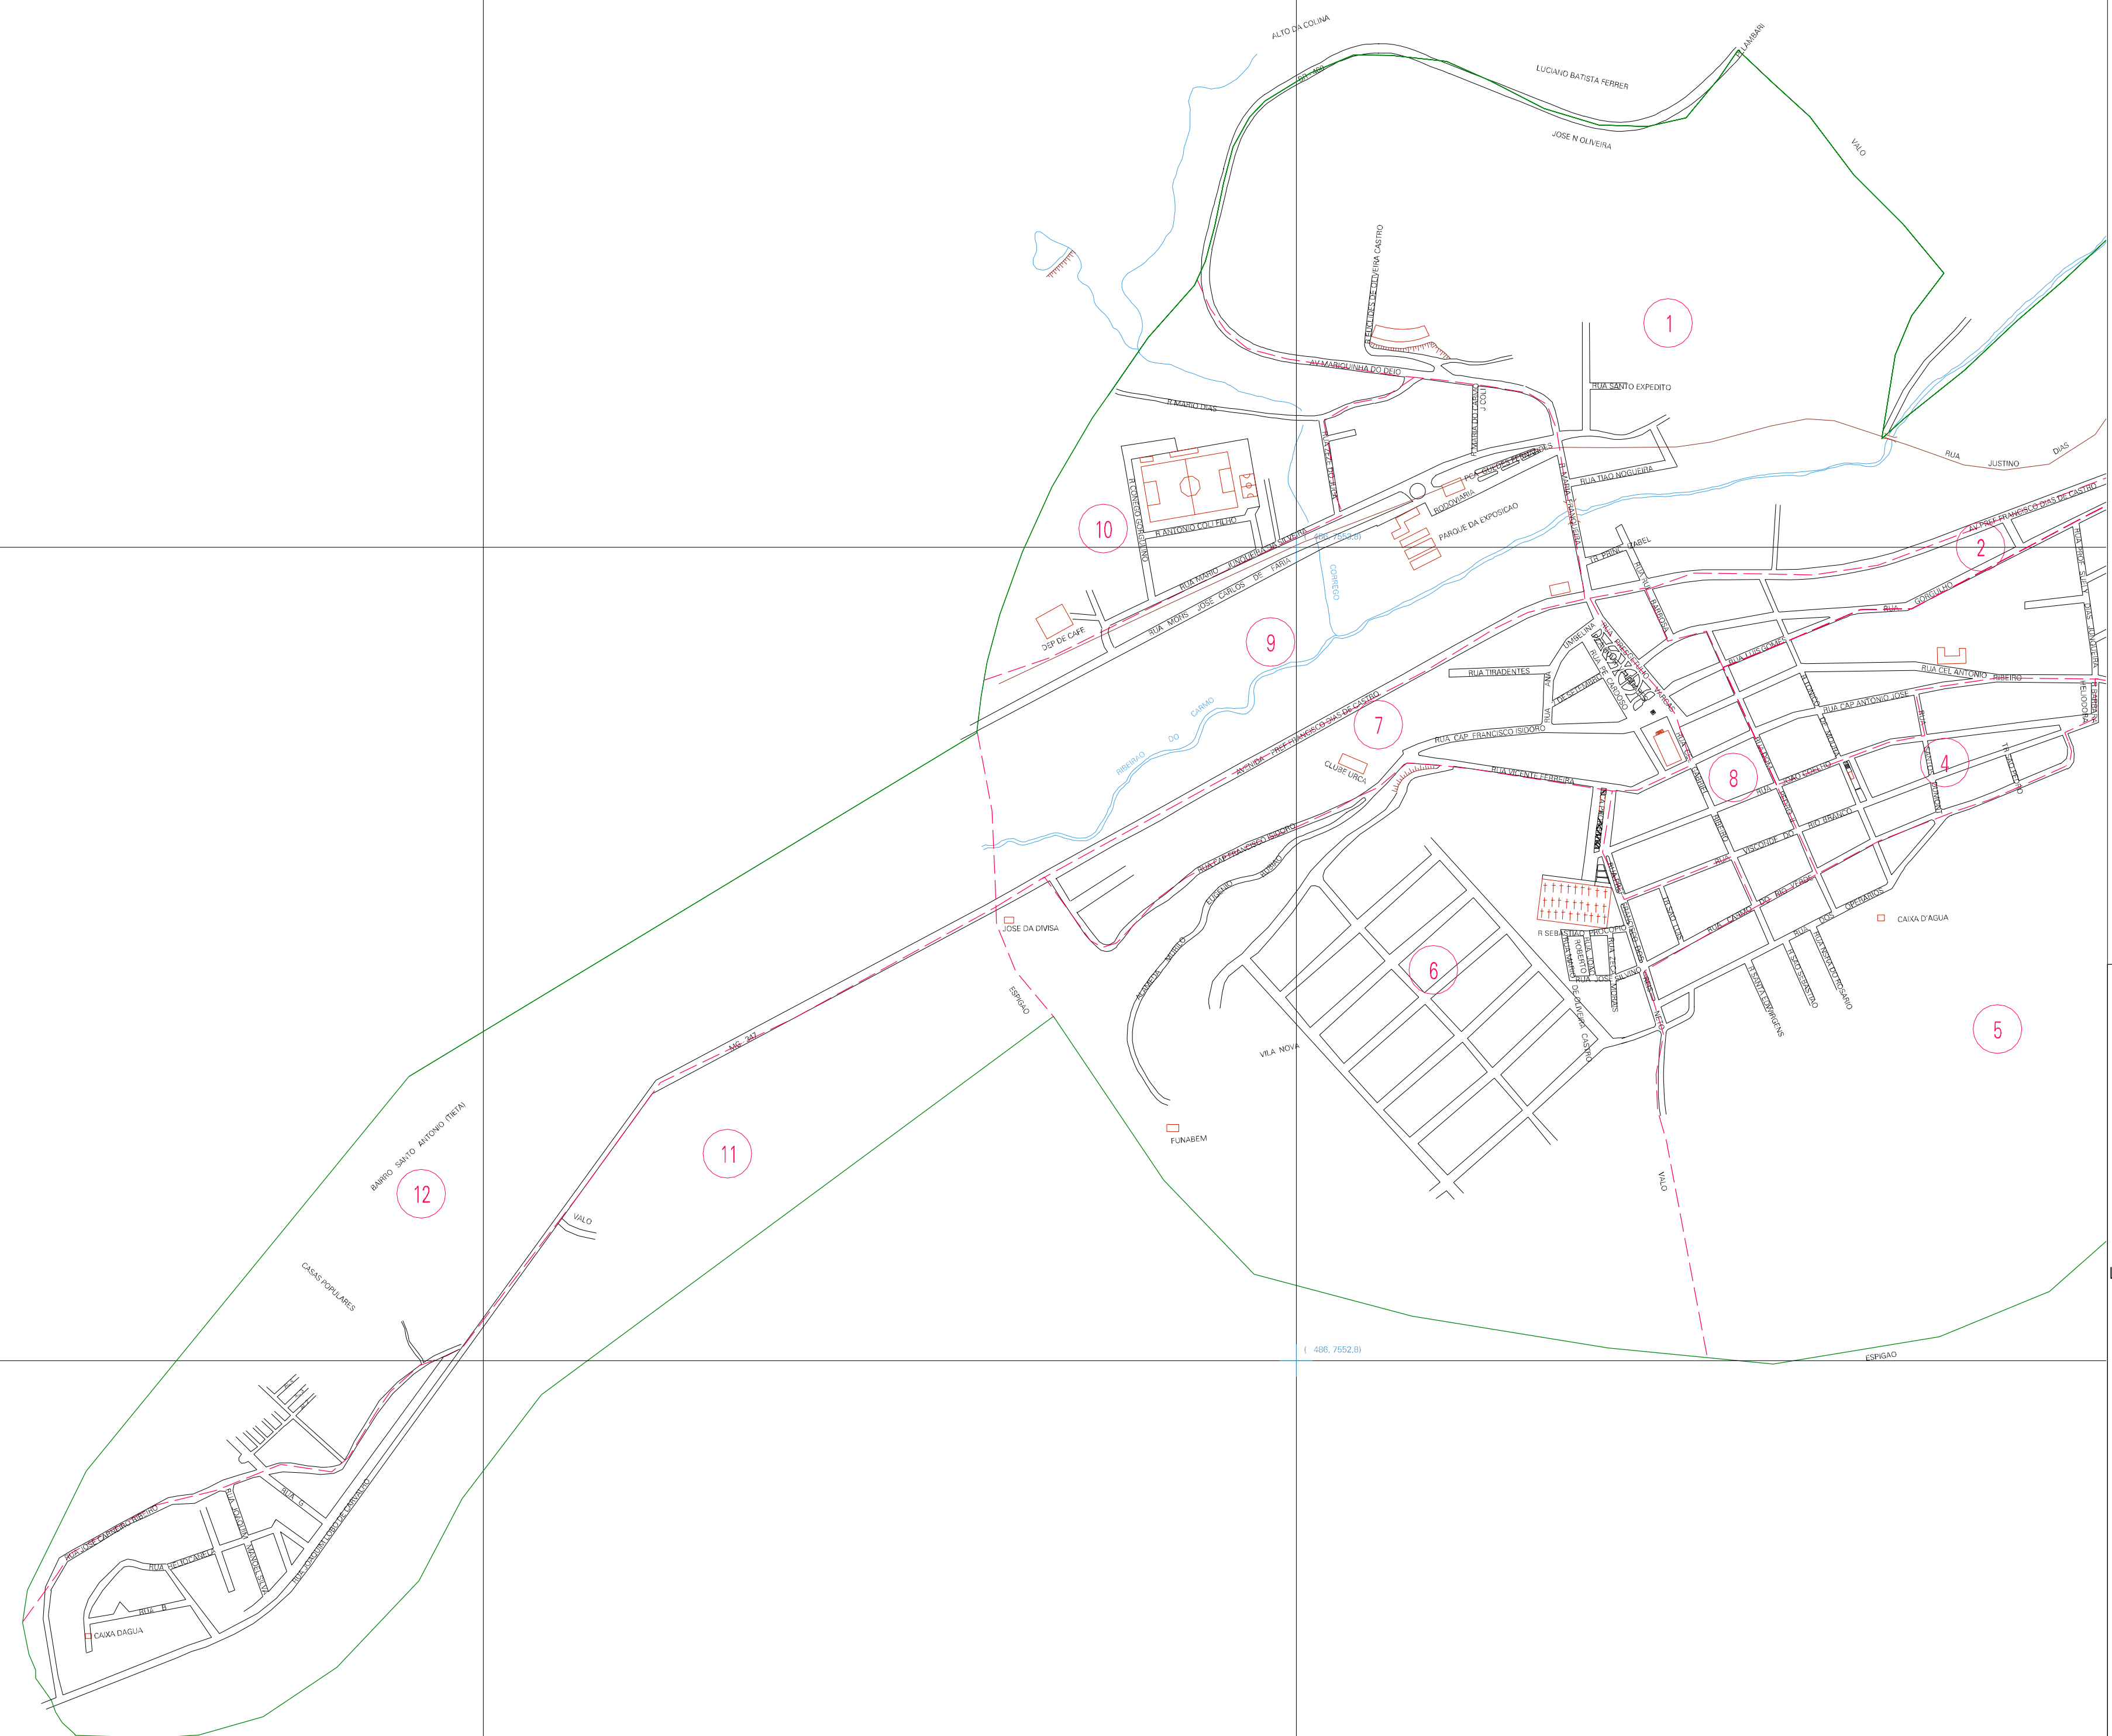

484.7553,81

484.7552,81

487.7552,81

ESTADO DE MINAS GERAIS
 Município: 31.14105
 CARMO DE MINAS
 Folha : 01 - 01

Arquivo: 3114105.dgn
 Limites(km): (483, 7551,8) - (487, 7554,8)

- LEGENDA**
- LIMITES**
- Município ou Perímetro Urbano
 - Distrito
 - Subdistrito, RA, Zona ou similar
 - Bairro ou similar
 - Sector Censitário
- CODIGOS**
- 22306.05 Distrito (cod. do município + cod. do distrito)
 - 05.06 Subdistrito (cod. do distrito + cod. do subdistrito)
 - 003 Bairro (cod. do bairro no município)
 - 25 Sector (número do setor no distrito ou subdistrito)

MAPA URBANO DIGITAL
 FOLHA A1