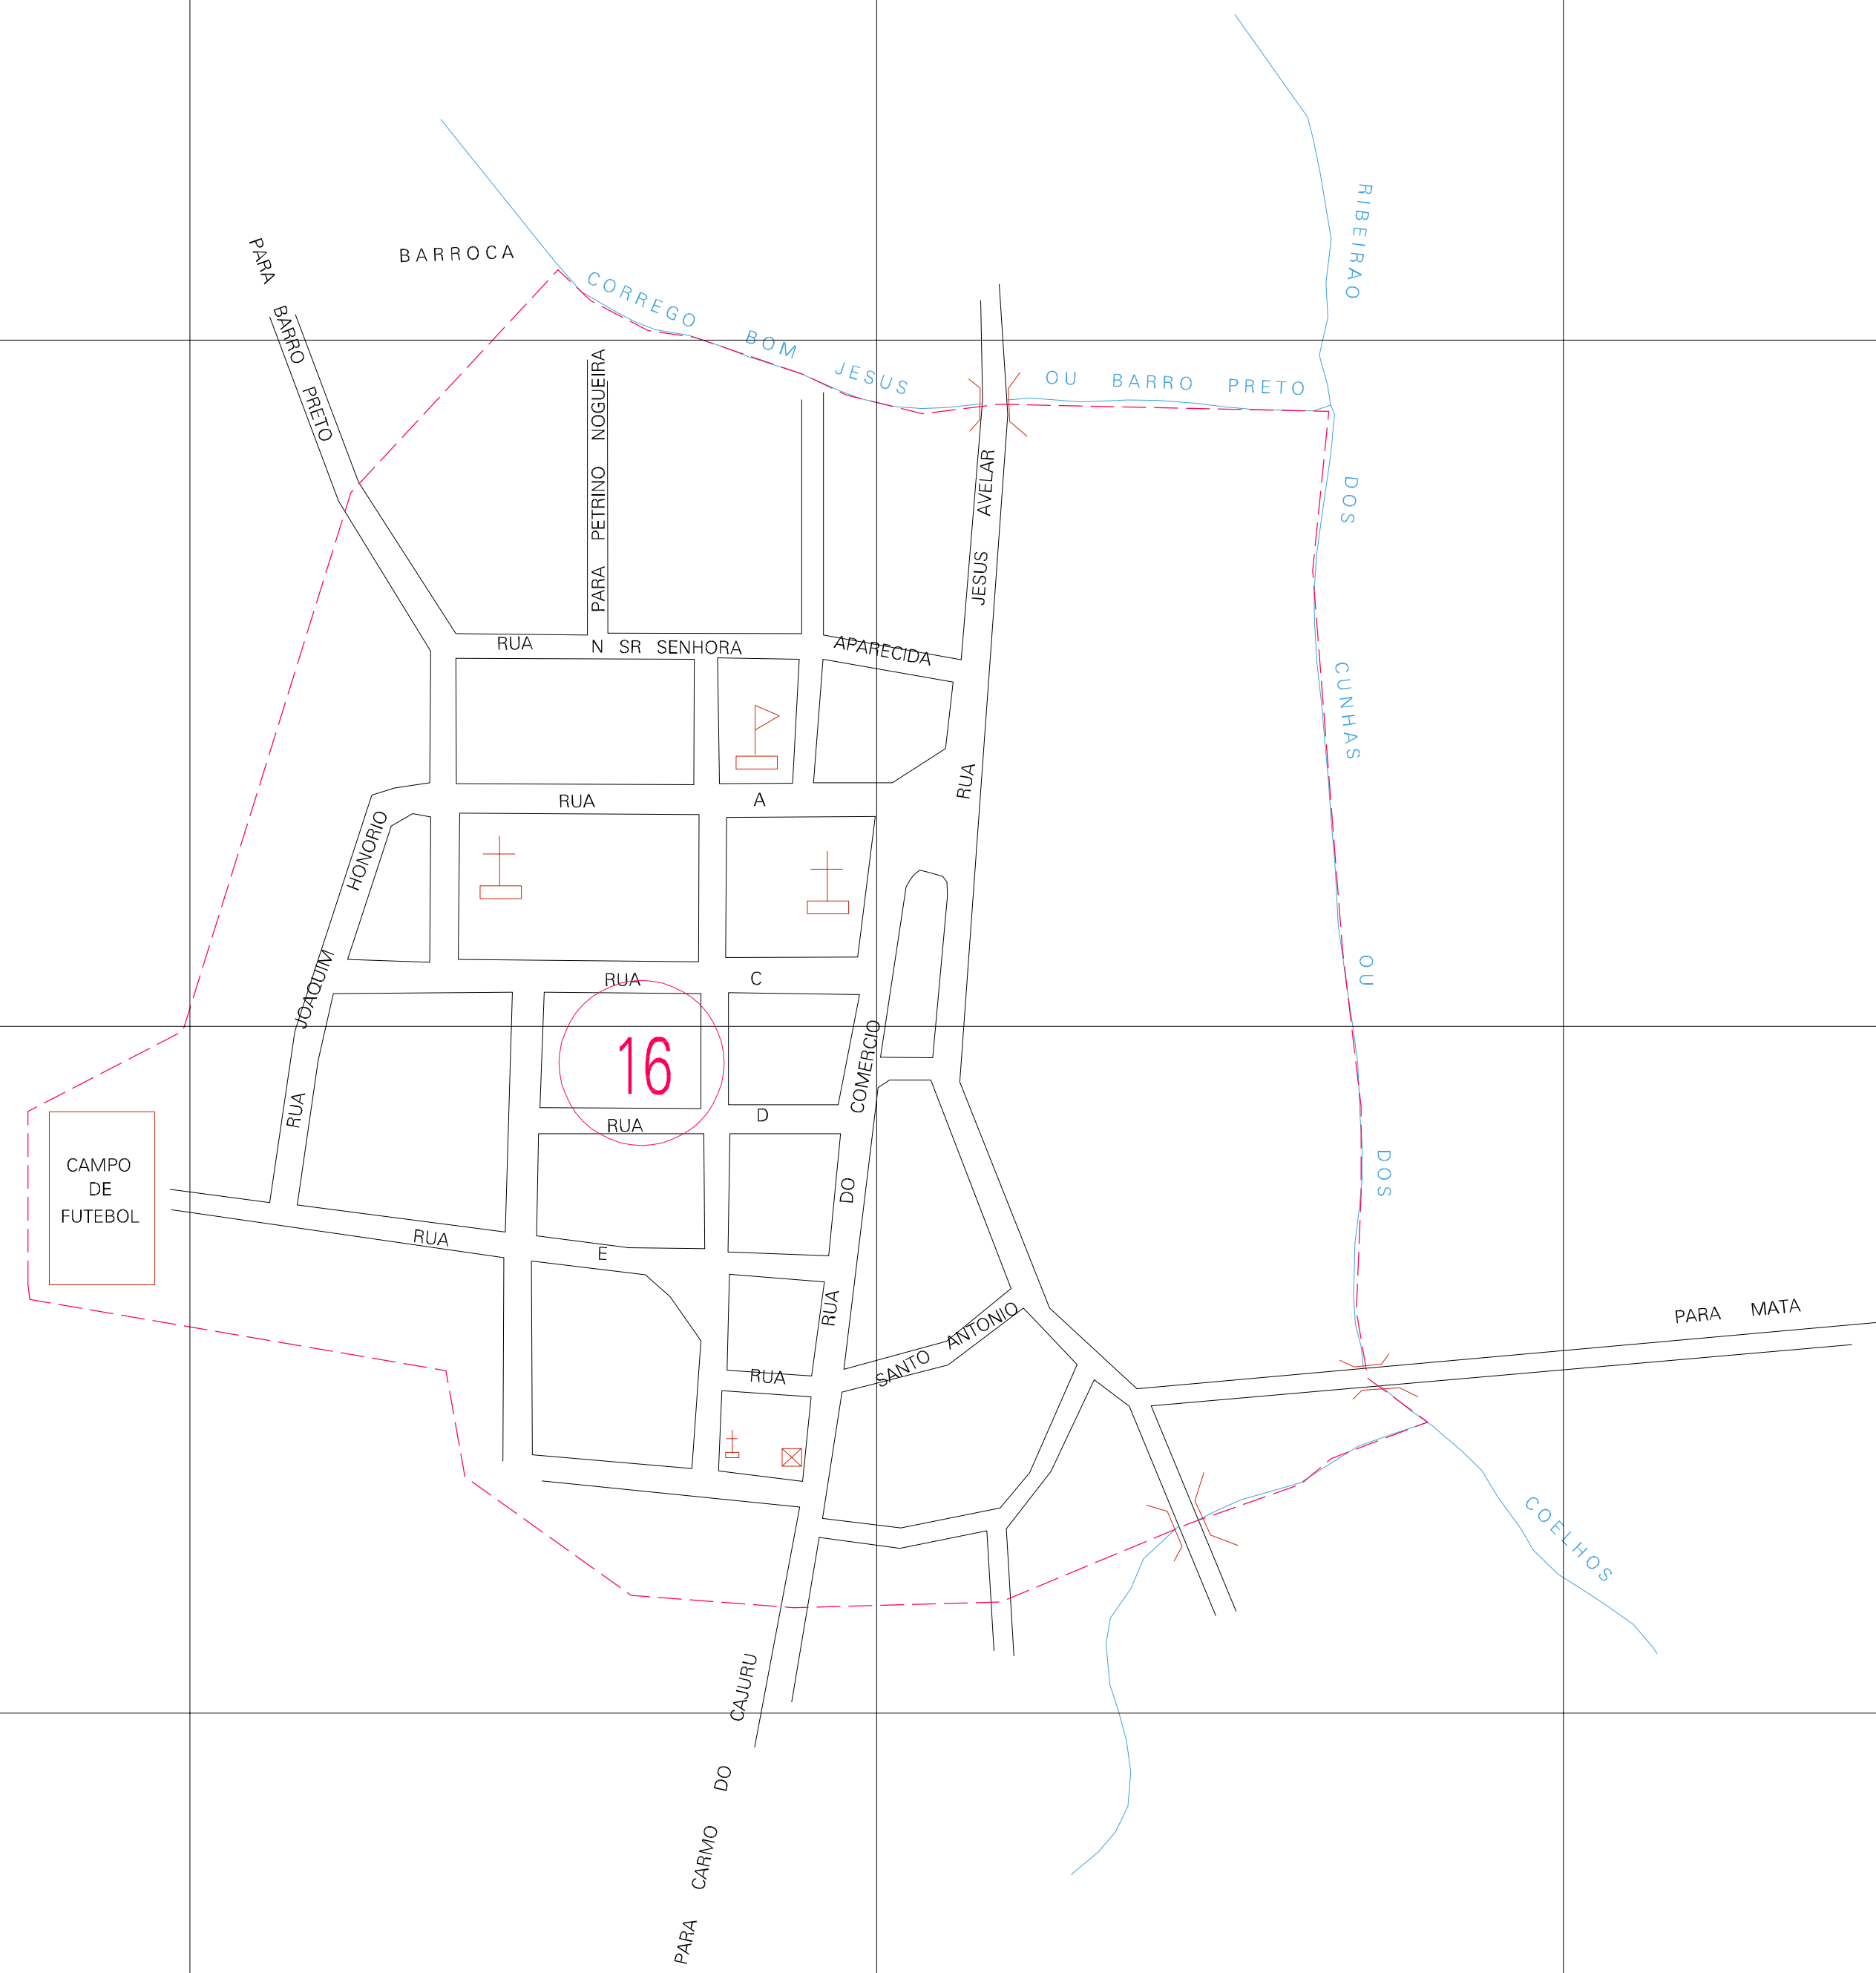

(531.95, 7772.65)

(532.95, 7772.65)

(531.95, 7772.15)

(532.95, 7772.15)

ESTADO DE MINAS GERAIS
 Município: 31.14204
 CARMO DO CAJURU
 Folha : 01 - 01

Arquivo: 311420400001.dgn
 Limites(km): (531.7, 7771.9) - (533.2, 7772.9)

- LEGENDA**
- LIMITES**
- Município ou Perimetro Urbano
 - Distrito
 - Subdistrito, RA, Zona ou similar
 - Bairro ou similar
 - Setor Censitário
- CODIGOS**
- 22306.05 Distrito (cod. do município + cod. do distrito)
 - 05.06 Subdistrito (cod. do distrito + cod. do subdistrito)
 - 003 Bairro (cod. do bairro no município)
 - 25 Setor (número do setor no distrito ou subdistrito)

MAPA URBANO DIGITAL
FOLHA A1