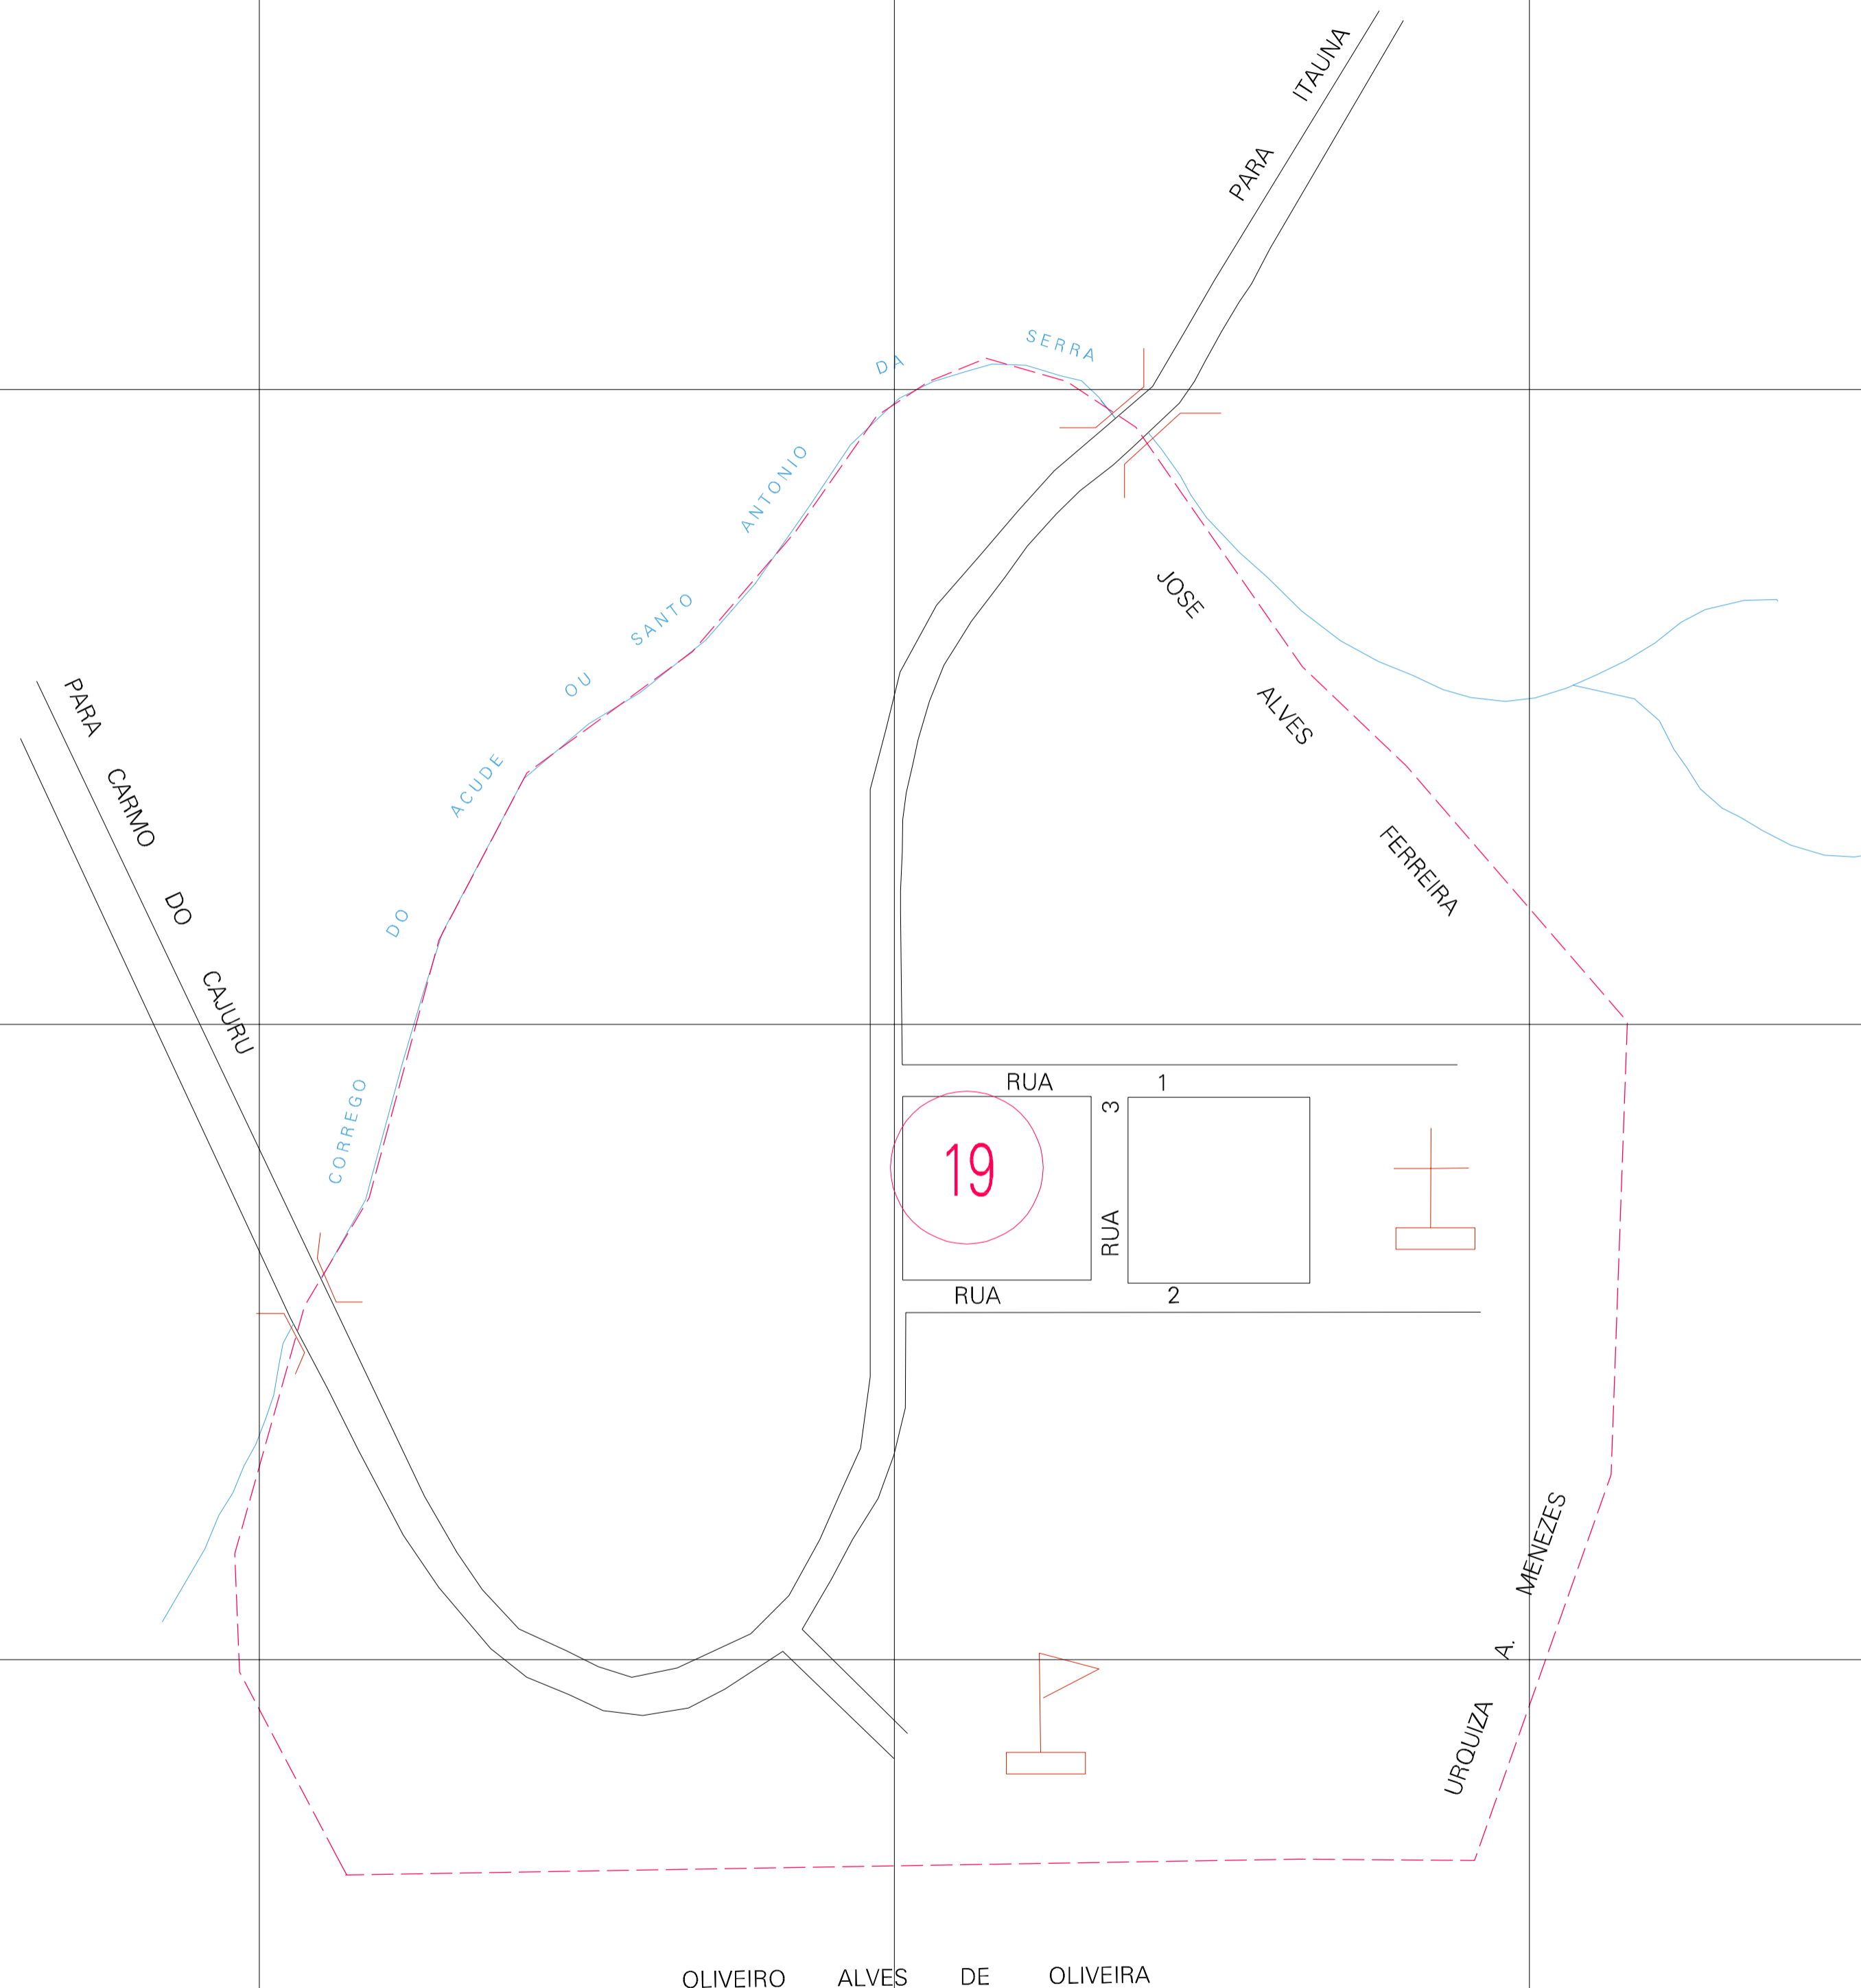

(542.95, 7759.85)

(543.95, 7759.85)

(542.95, 7759.35)

(543.95, 7759.35)

ESTADO DE MINAS GERAIS

Município: 31.14204

CARMO DO CAJURU

Folha : 01 - 01

LEGENDA

1. **LIMITES**
2. Município ou Perímetro Urbano
   - Distrito
   - Subdistrito, RA, Zona ou similar
   - Bairro ou similar
   - Setor Censitário
3. **CODIGOS**
- 22306.05 Distrito (cod. do município + cod. do distrito)
  - 05.06 Subdistrito (cod. do distrito + cod. do subdistrito)
  - 003 Bairro (cod. do bairro no município)
  - 25 Setor (número do setor no distrito ou subdistrito)

Articulação de Folhas

MAPA URBANO DIGITAL
FOLHA A1