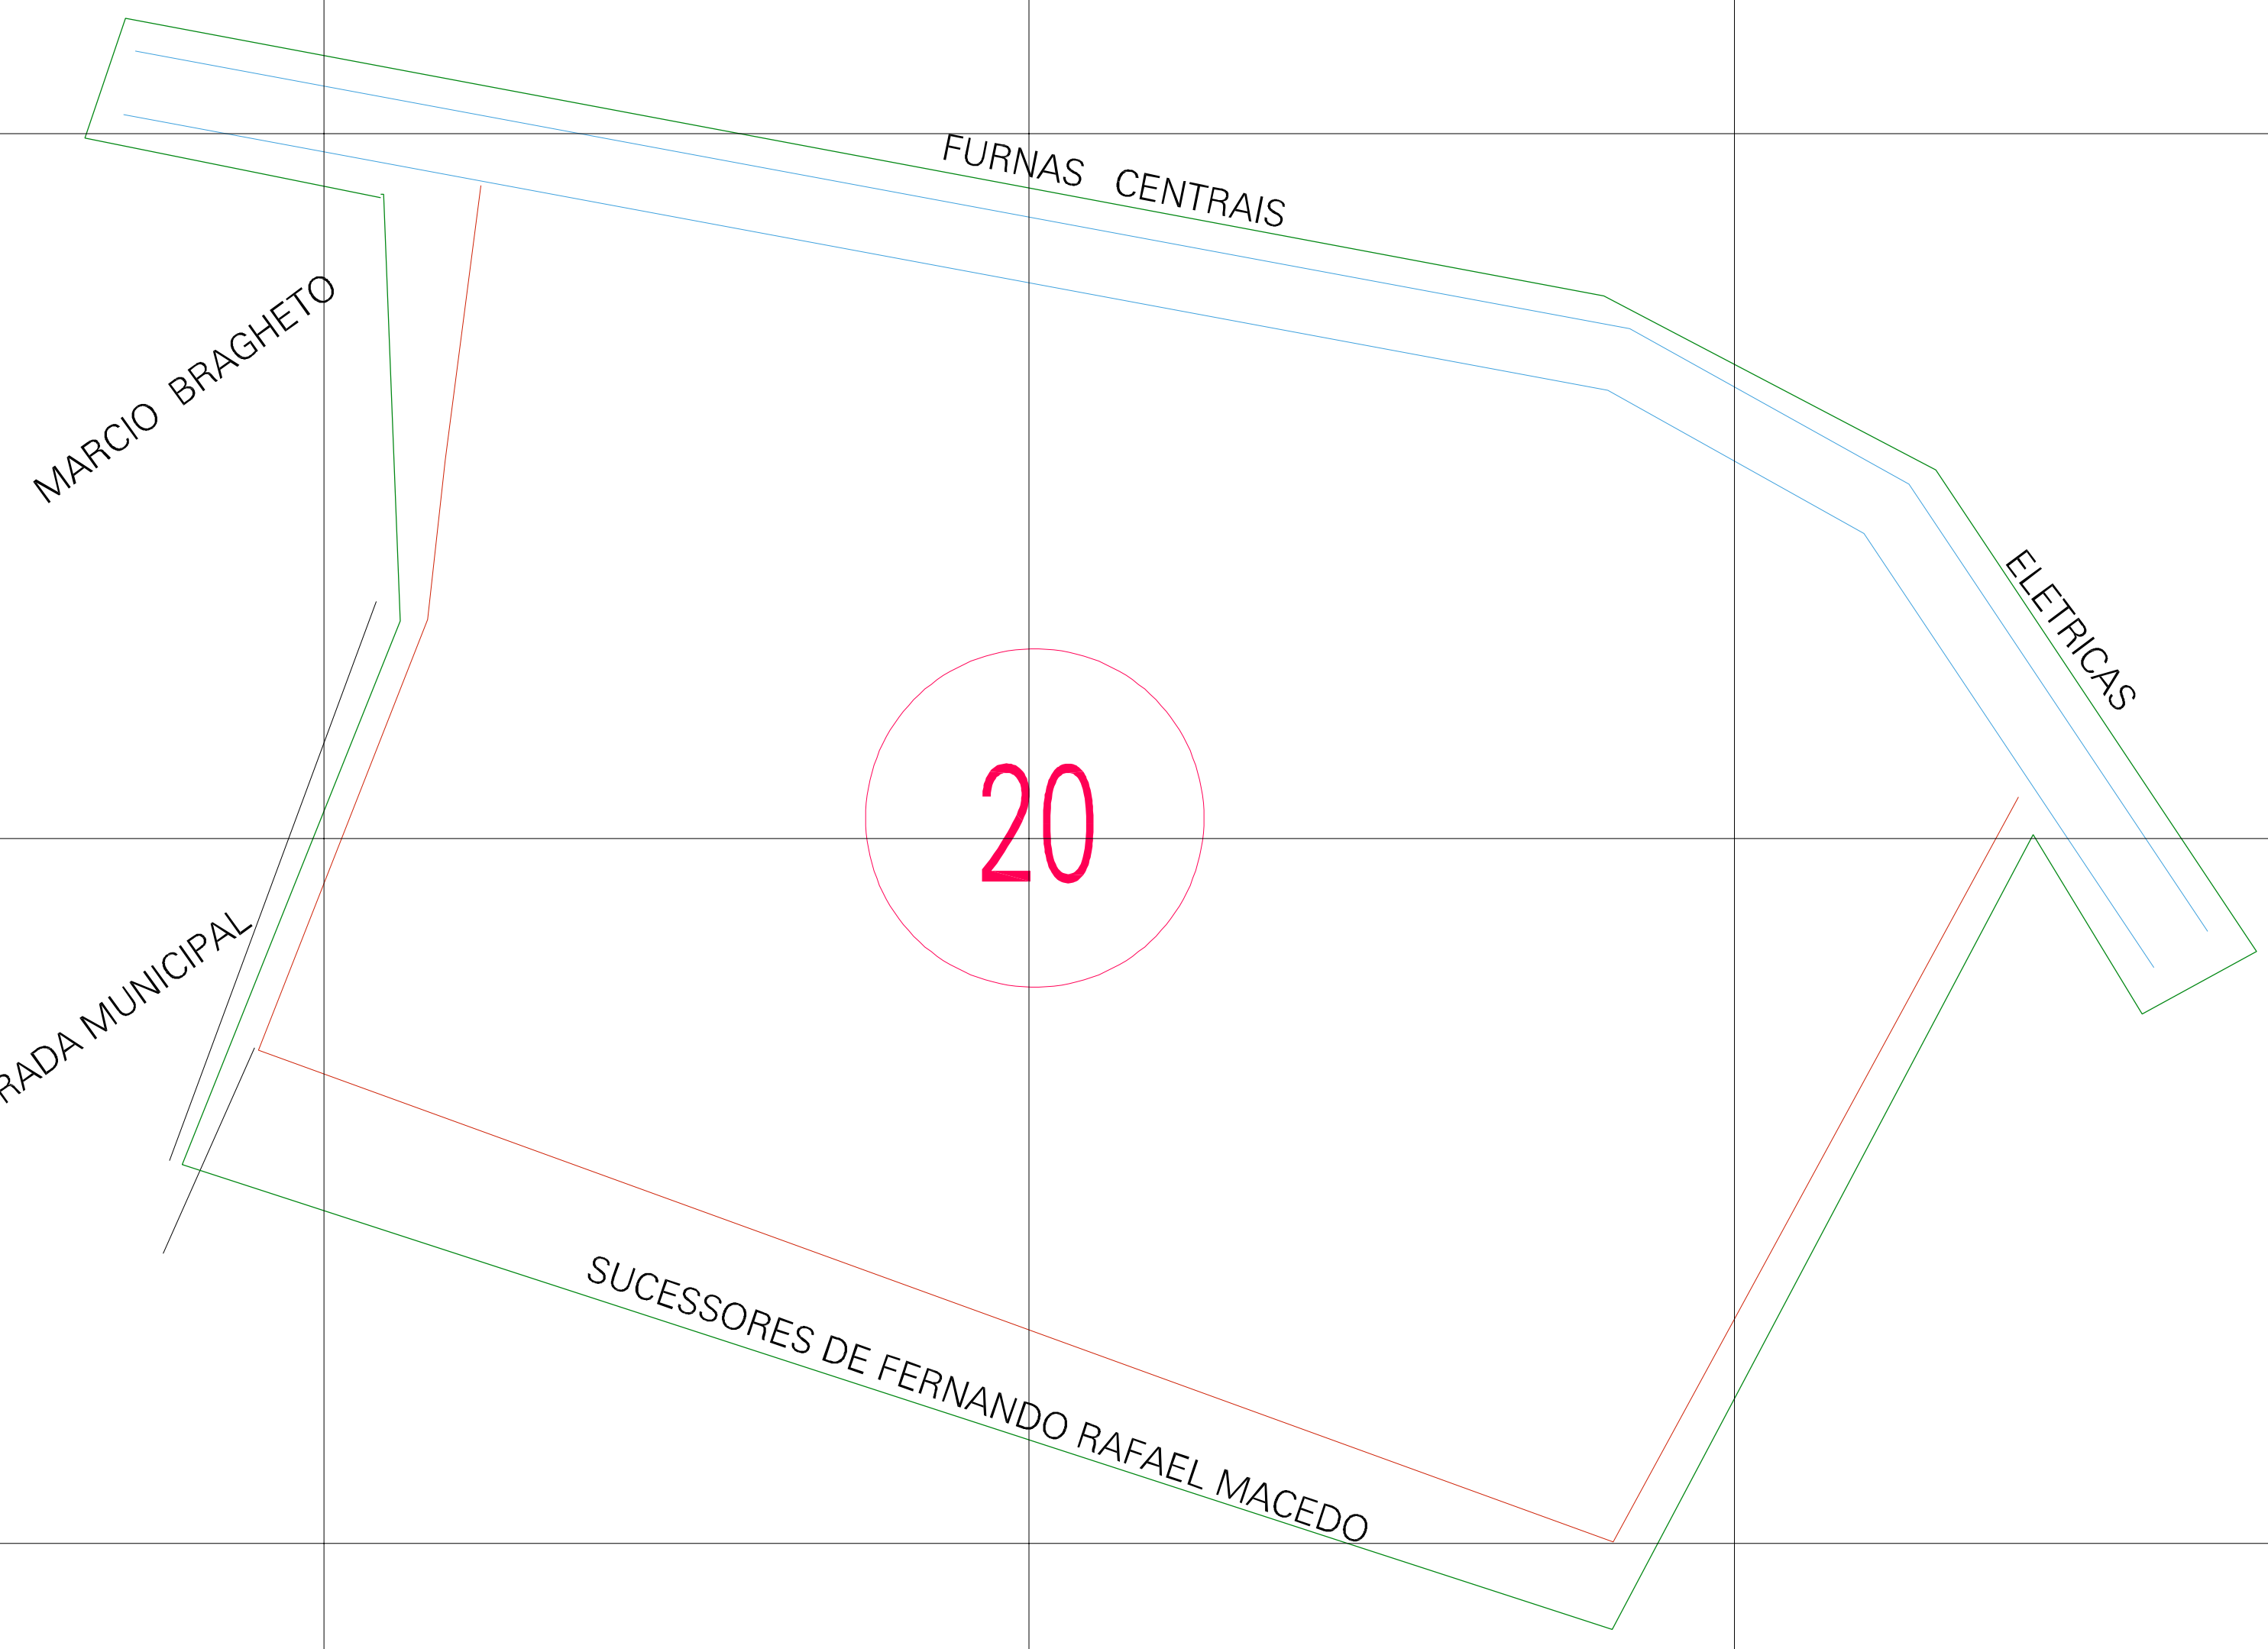

(384.615, 7685.745)

(385.115, 7685.745)

(384.615, 7685.495)

(385.115, 7685.495)

ESTADO DE MINAS GERAIS  
 Município: 31.14402  
 CARMO DO RIO CLARO  
 Folha : 01 - 01

Arquivo: 3114402aui3.dgn  
 Limites(km): (384.49, 7685.37) - (385.24, 7685.87)

LEGENDA

- LIMITES
- Município ou Perímetro Urbano
  - Distrito
  - Subdistrito, RA, Zona ou similar
  - Bairro ou similar
  - Setor Censitário
- CODIGOS
- 22306.06 Distrito (cod. do município + cod. do distrito)
  - 06.06 Subdistrito (cod. do distrito + cod. do subdistrito)
  - 003 Bairro (cod. do bairro no município)
  - 25 Setor (número do setor no distrito ou subdistrito)

Articulação de Folhas

MAPA URBANO DIGITAL  
 FOLHA A1