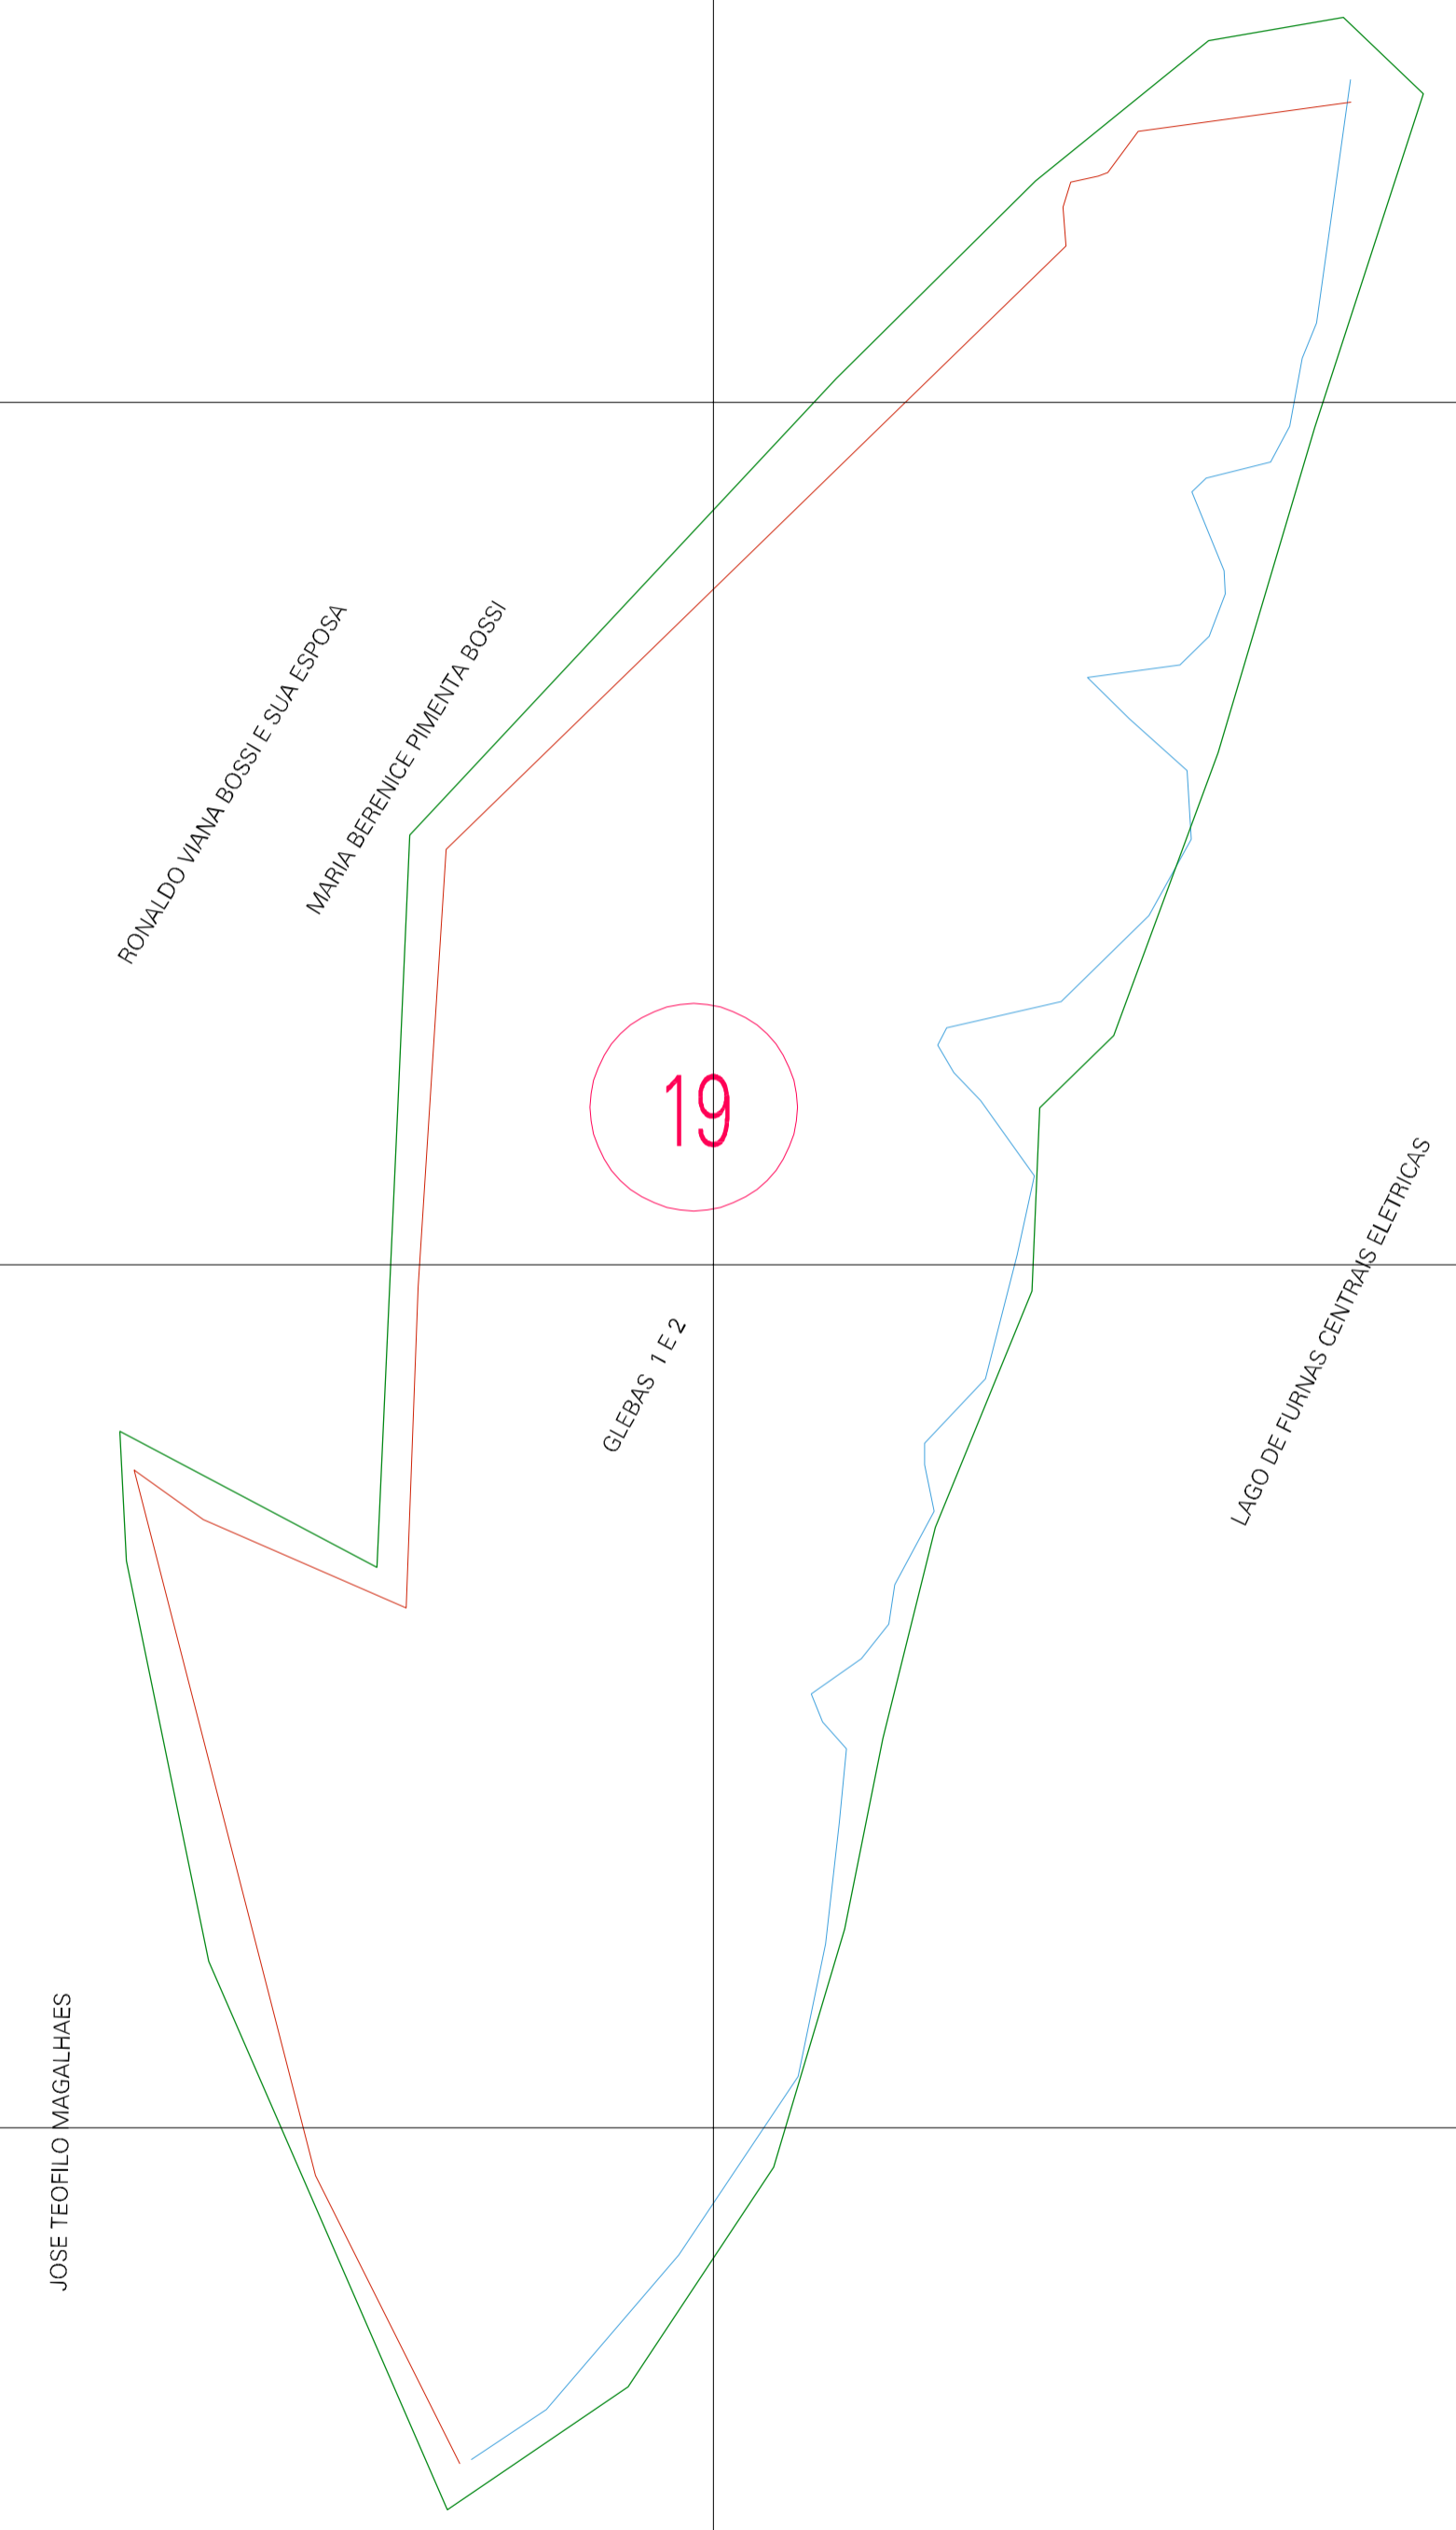

(388.4, 7681.13)

(389.4, 7681.13)

(388.4, 7680.63)

(389.4, 7680.63)

ESTADO DE MINAS GERAIS
 Município: 31.14402
 CARMO DO RIO CLARO

Folha : 01 - 01

Arquivo: 3114402aui4.dgn
 Limites(km): (388.15, 7680.38) - (389.65, 7681.38)

LEGENDA

- LIMITES**
- Município ou Perímetro Urbano
 - Distrito
 - Subdistrito, RA, Zona ou similar
 - Bairro ou similar
 - Sector Censitário
- CODIGOS**
- 22306.05 Distrito (cod. do município + cod. do distrito)
 - 05.06 Subdistrito (cod. do distrito + cod. do subdistrito)
 - 003 Bairro (cod. do bairro no município)
 - 25 Sector (número do setor no distrito ou subdistrito)

MAPA URBANO DIGITAL
 FOLHA A1