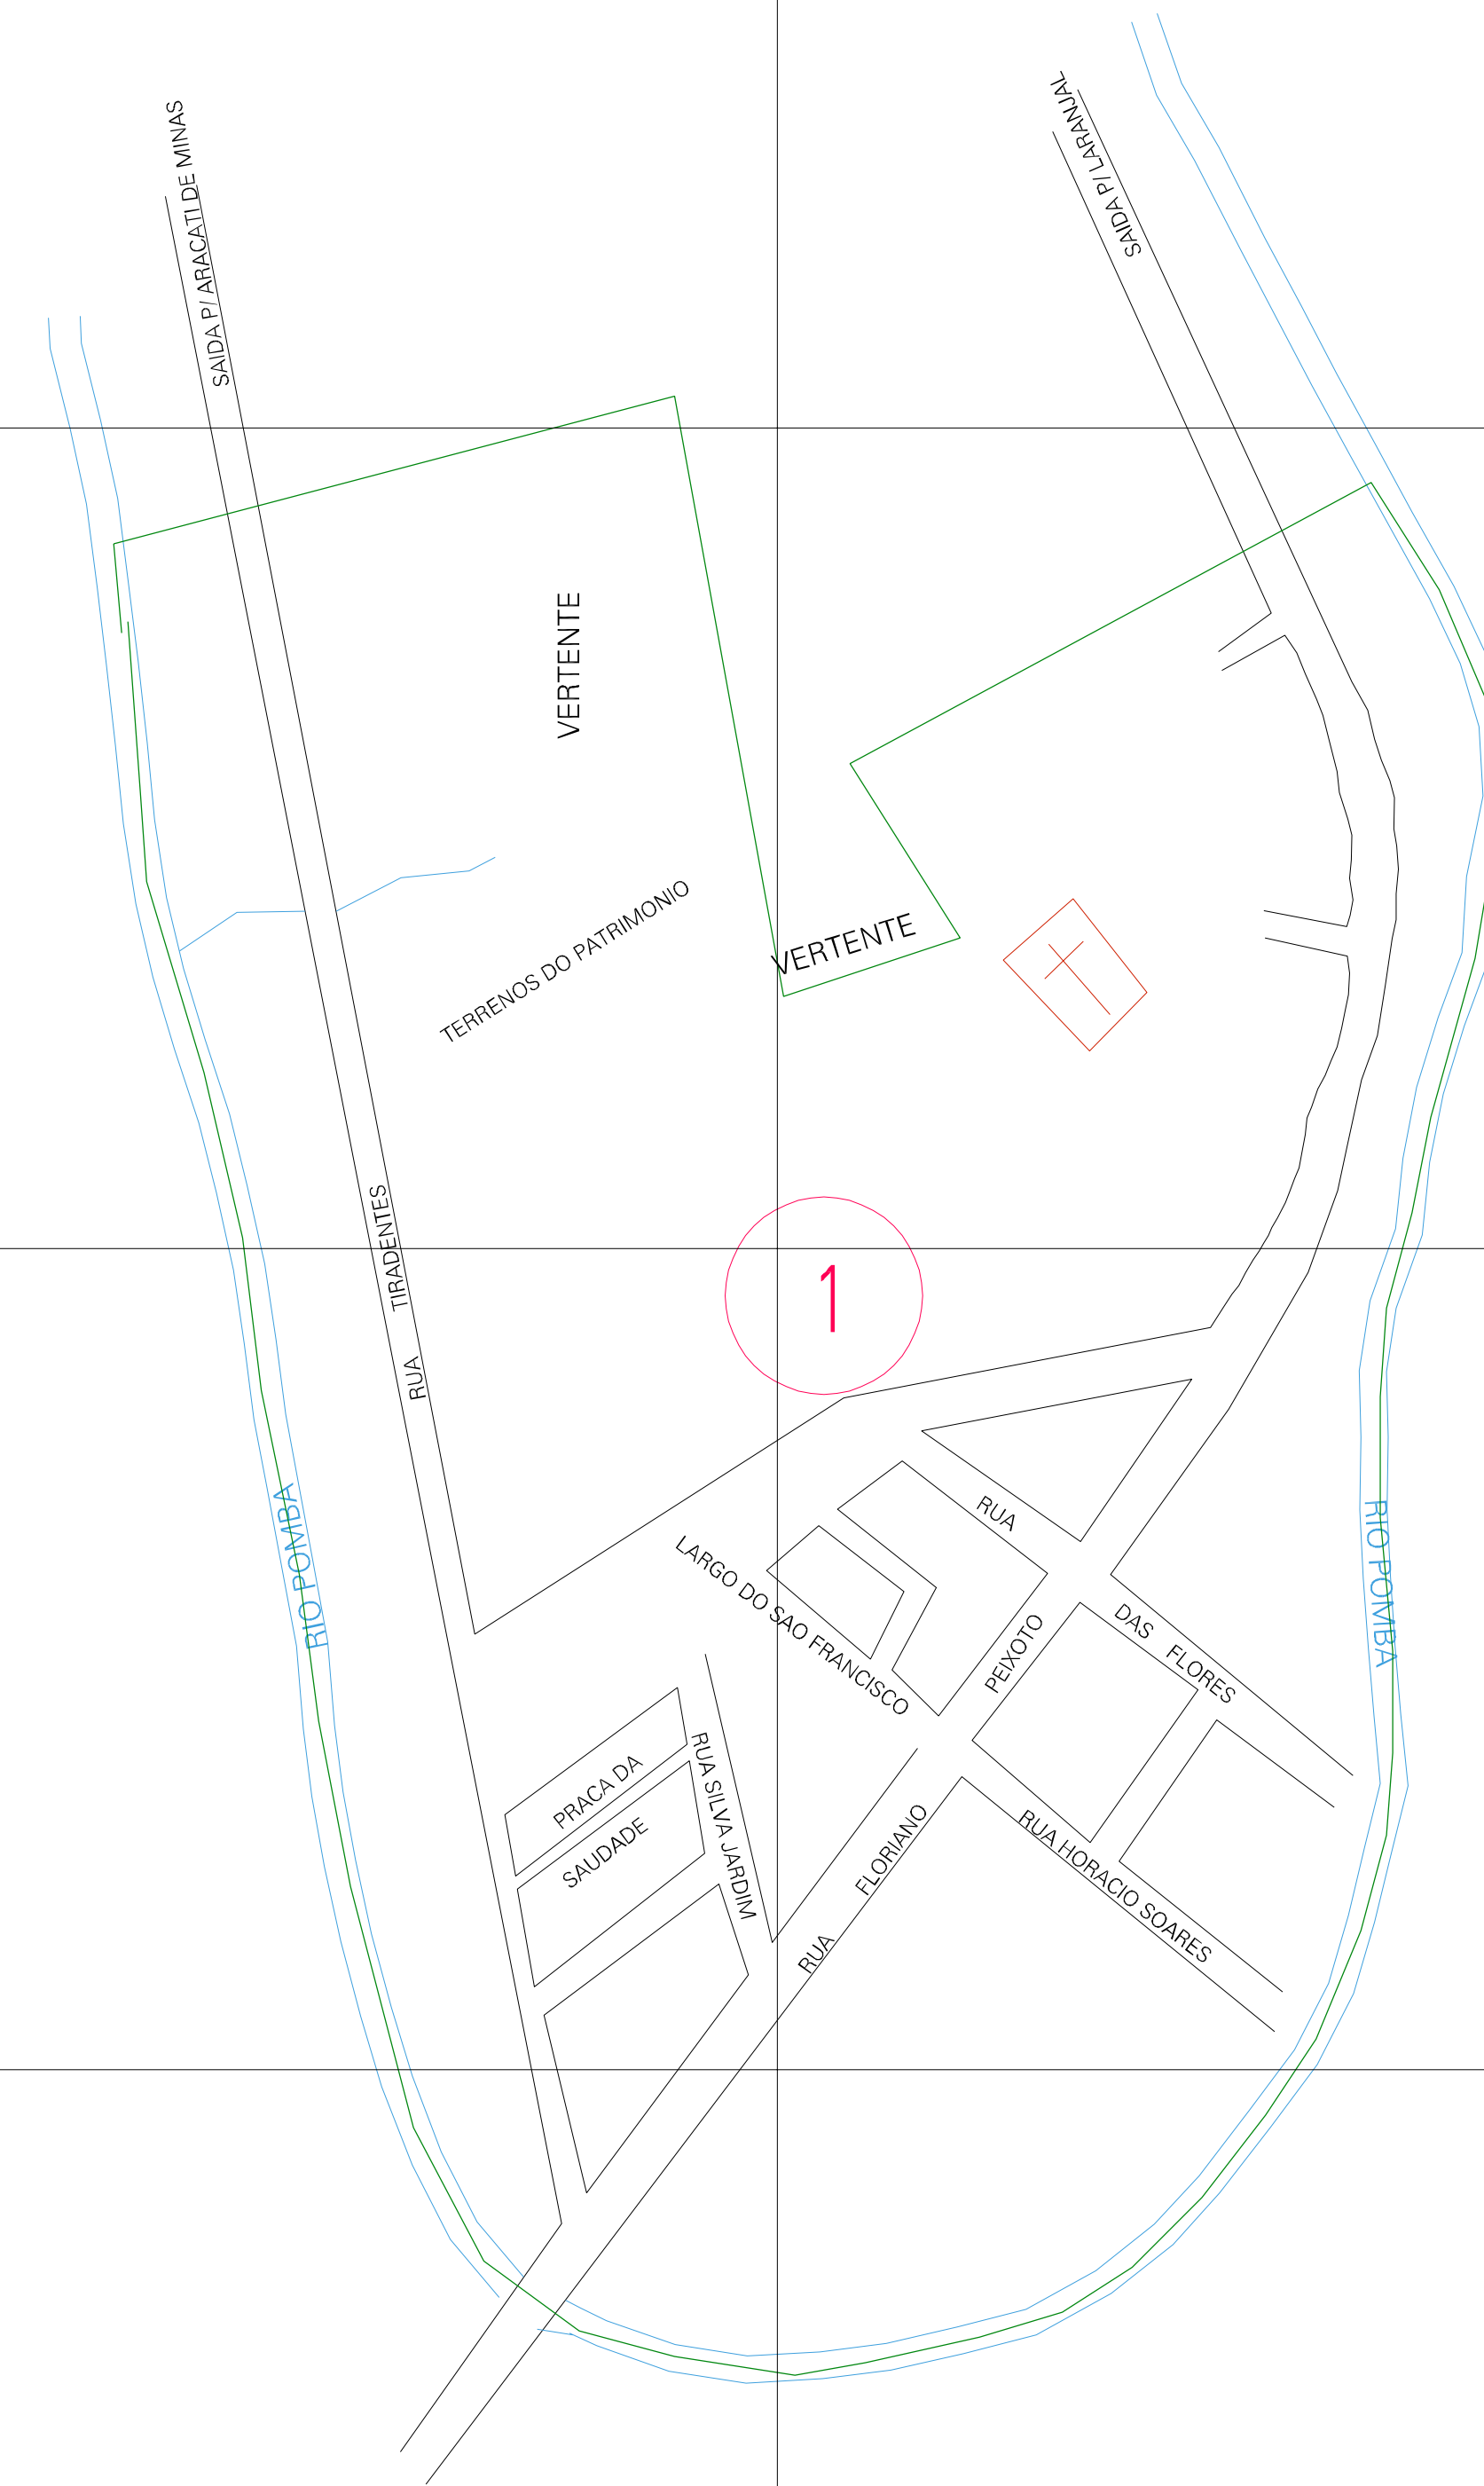

(750.091, 7626.519)

(751.091, 7626.519)

(750.091, 7626.019)

(751.091, 7626.019)

ESTADO DE MINAS GERAIS
 Município: 31.15300
 CATAGUAES
 Folha : 01 - 01

Arquivo: 311530020.dgn
 Limites(km): (749.841, 7625.769) - (751.341, 7626.769)

- LEGENDA**
- LIMITES**
- Município ou Perimetro Urbano
 - Distrito
 - Subdistrito, RA, Zona ou similar
 - Bairro ou similar
 - Setor Censitário
- CODIGOS**
- 22306.05 Distrito (cod. do município + cod. do distrito)
 - 05.06 Subdistrito (cod. do distrito + cod. do subdistrito)
 - 003 Bairro (cod. do bairro no município)
 - 25 Setor (número do setor no distrito ou subdistrito)

MAPA URBANO DIGITAL
 FOLHA A1