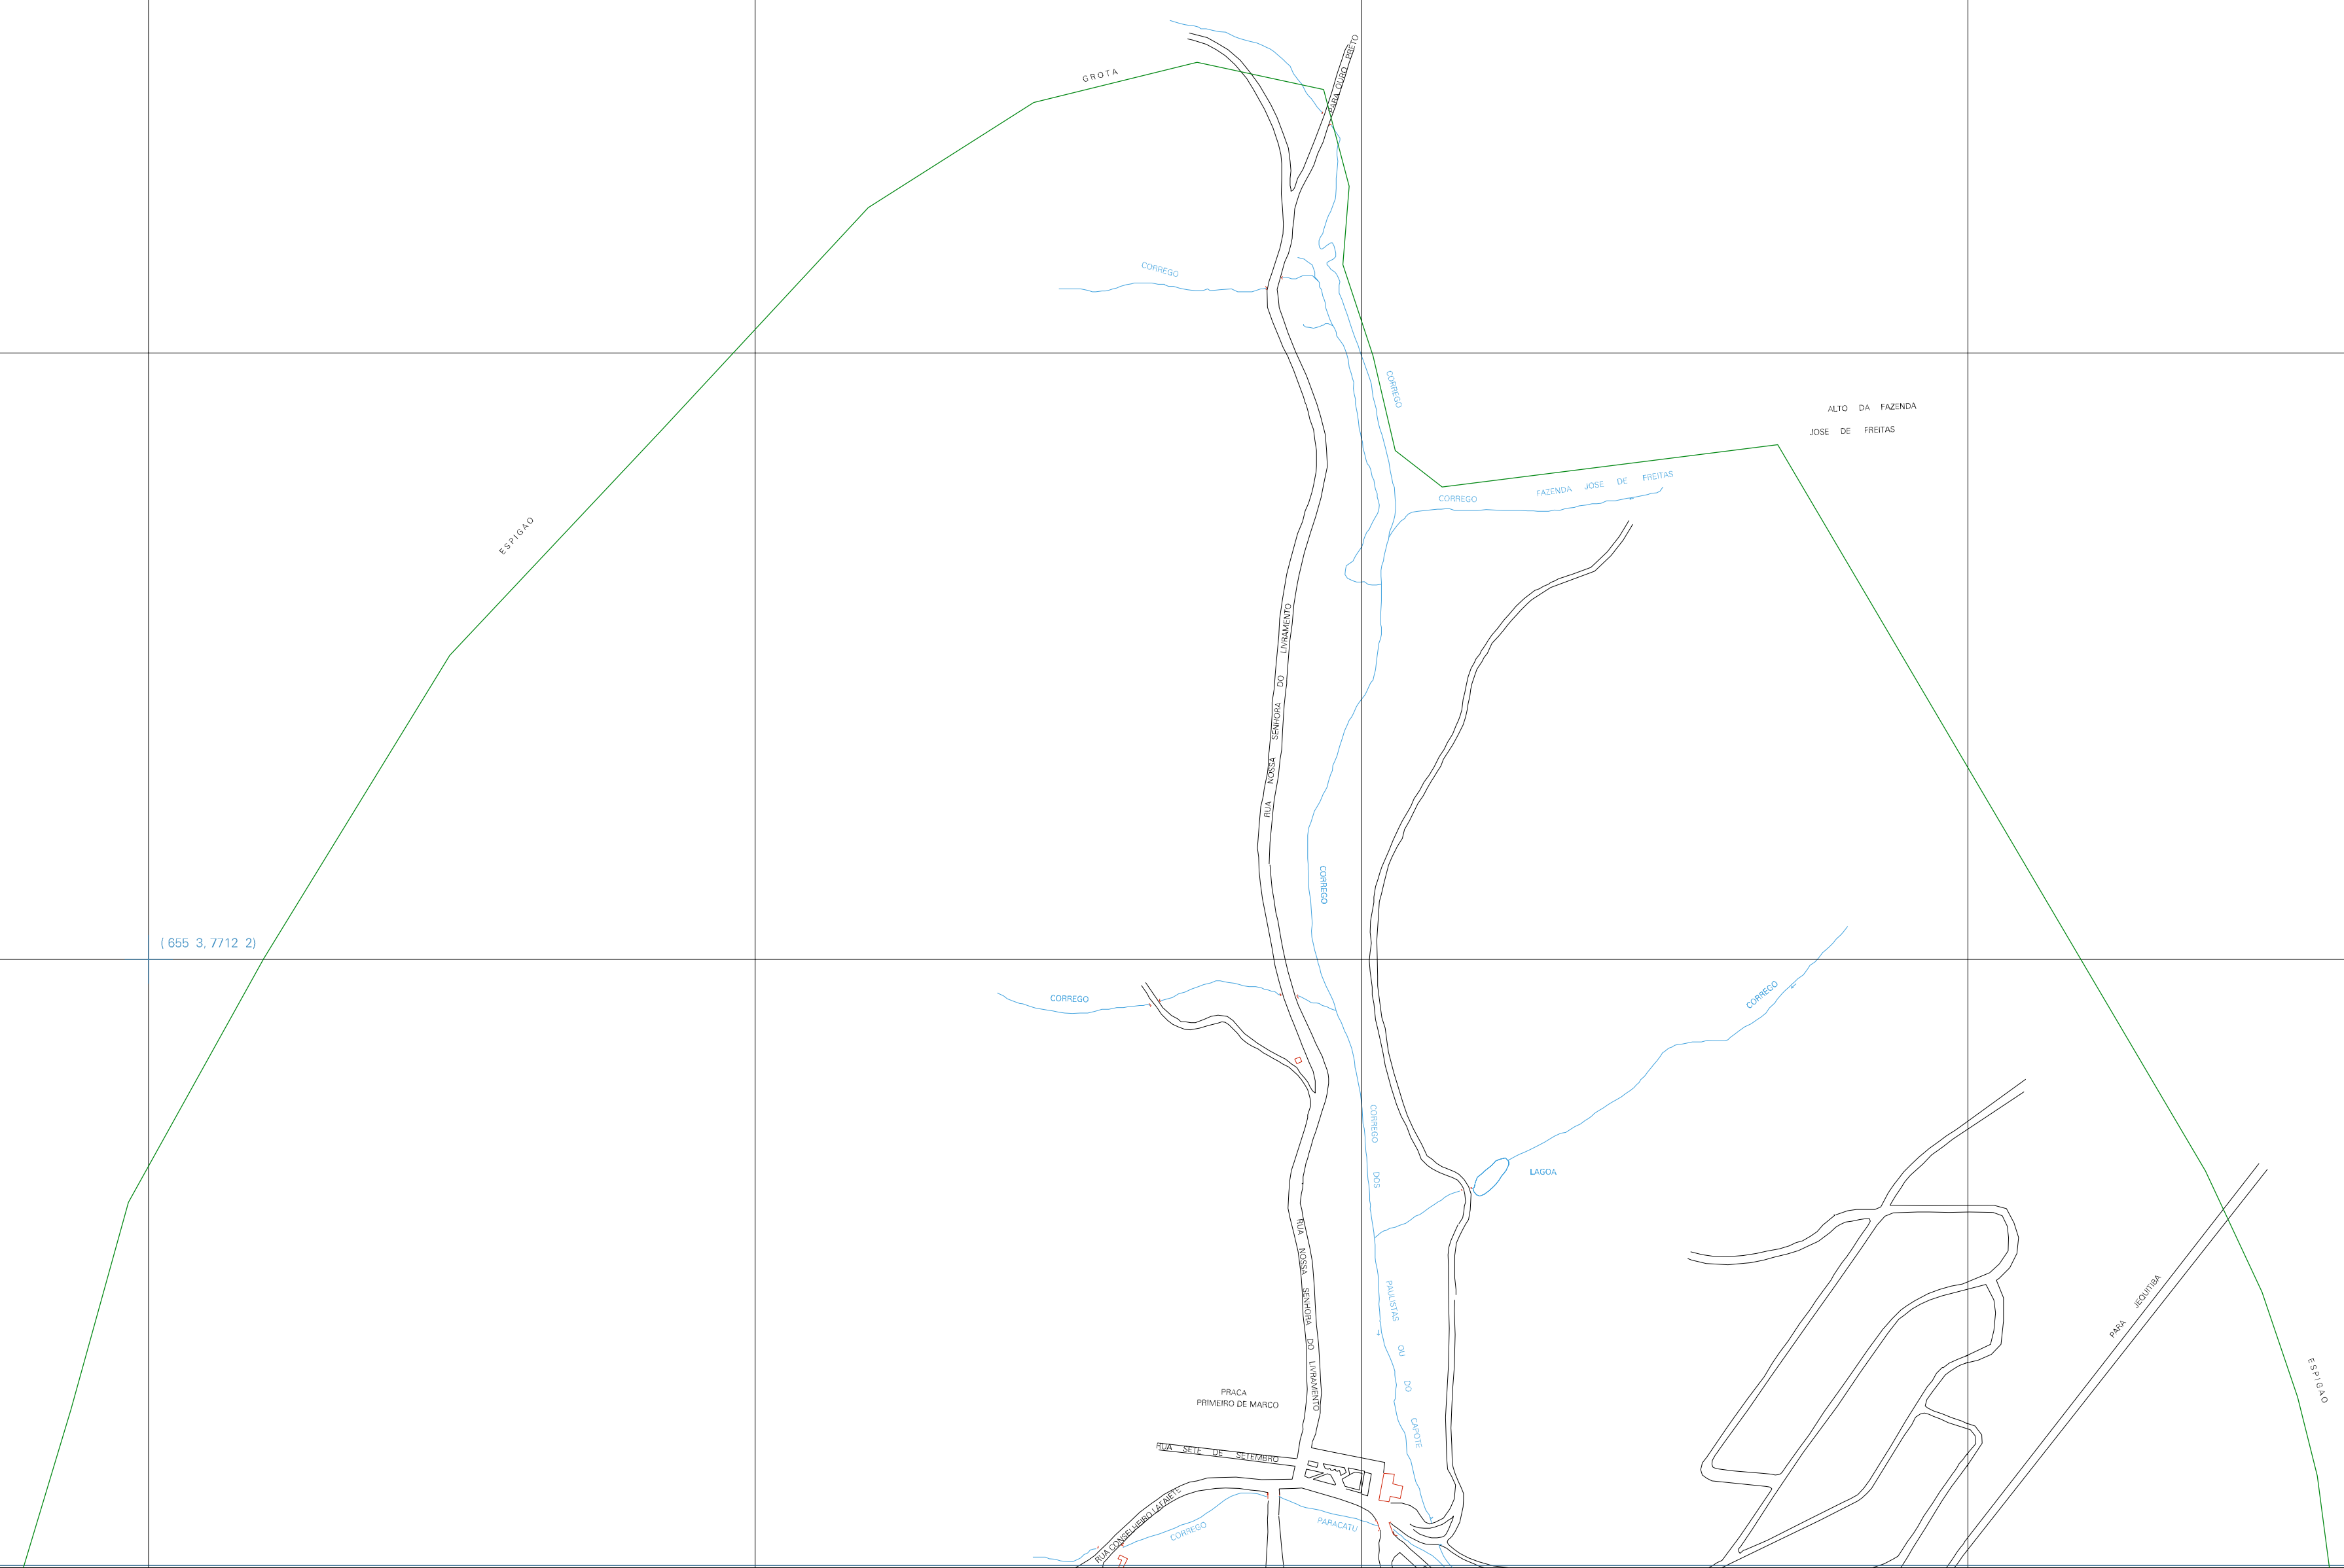

(655 3, 7713 2)

(657 3, 7713 2)

(655 3, 7712 2)

(657 3, 7712 2)

ESTADO DE MINAS GERAIS
 Município: 31.15409
 CATAS ALTAS DA NORUEGA

Folha : 01 - 01

Arquivo: 3115409.dgn
 Limites(km): (654,8, 7711,7) - (657,8, 7713,7)

LEGENDA

- LIMITES**
- Município ou Perimetro Urbano
 - Distrito
 - Subdistrito, RA, Zona ou similar
 - Bairro ou similar
 - Setor Censitário
- CODIGOS**
- 22306.05 Distrito (cod. do município + cod. do distrito)
 - 05.08 Subdistrito (cod. do distrito + cod. do subdistrito)
 - 003 Bairro (cod. do bairro no município)
 - 25 Setor (número do setor no distrito ou subdistrito)

MAPA URBANO DIGITAL
 FOLHA A1