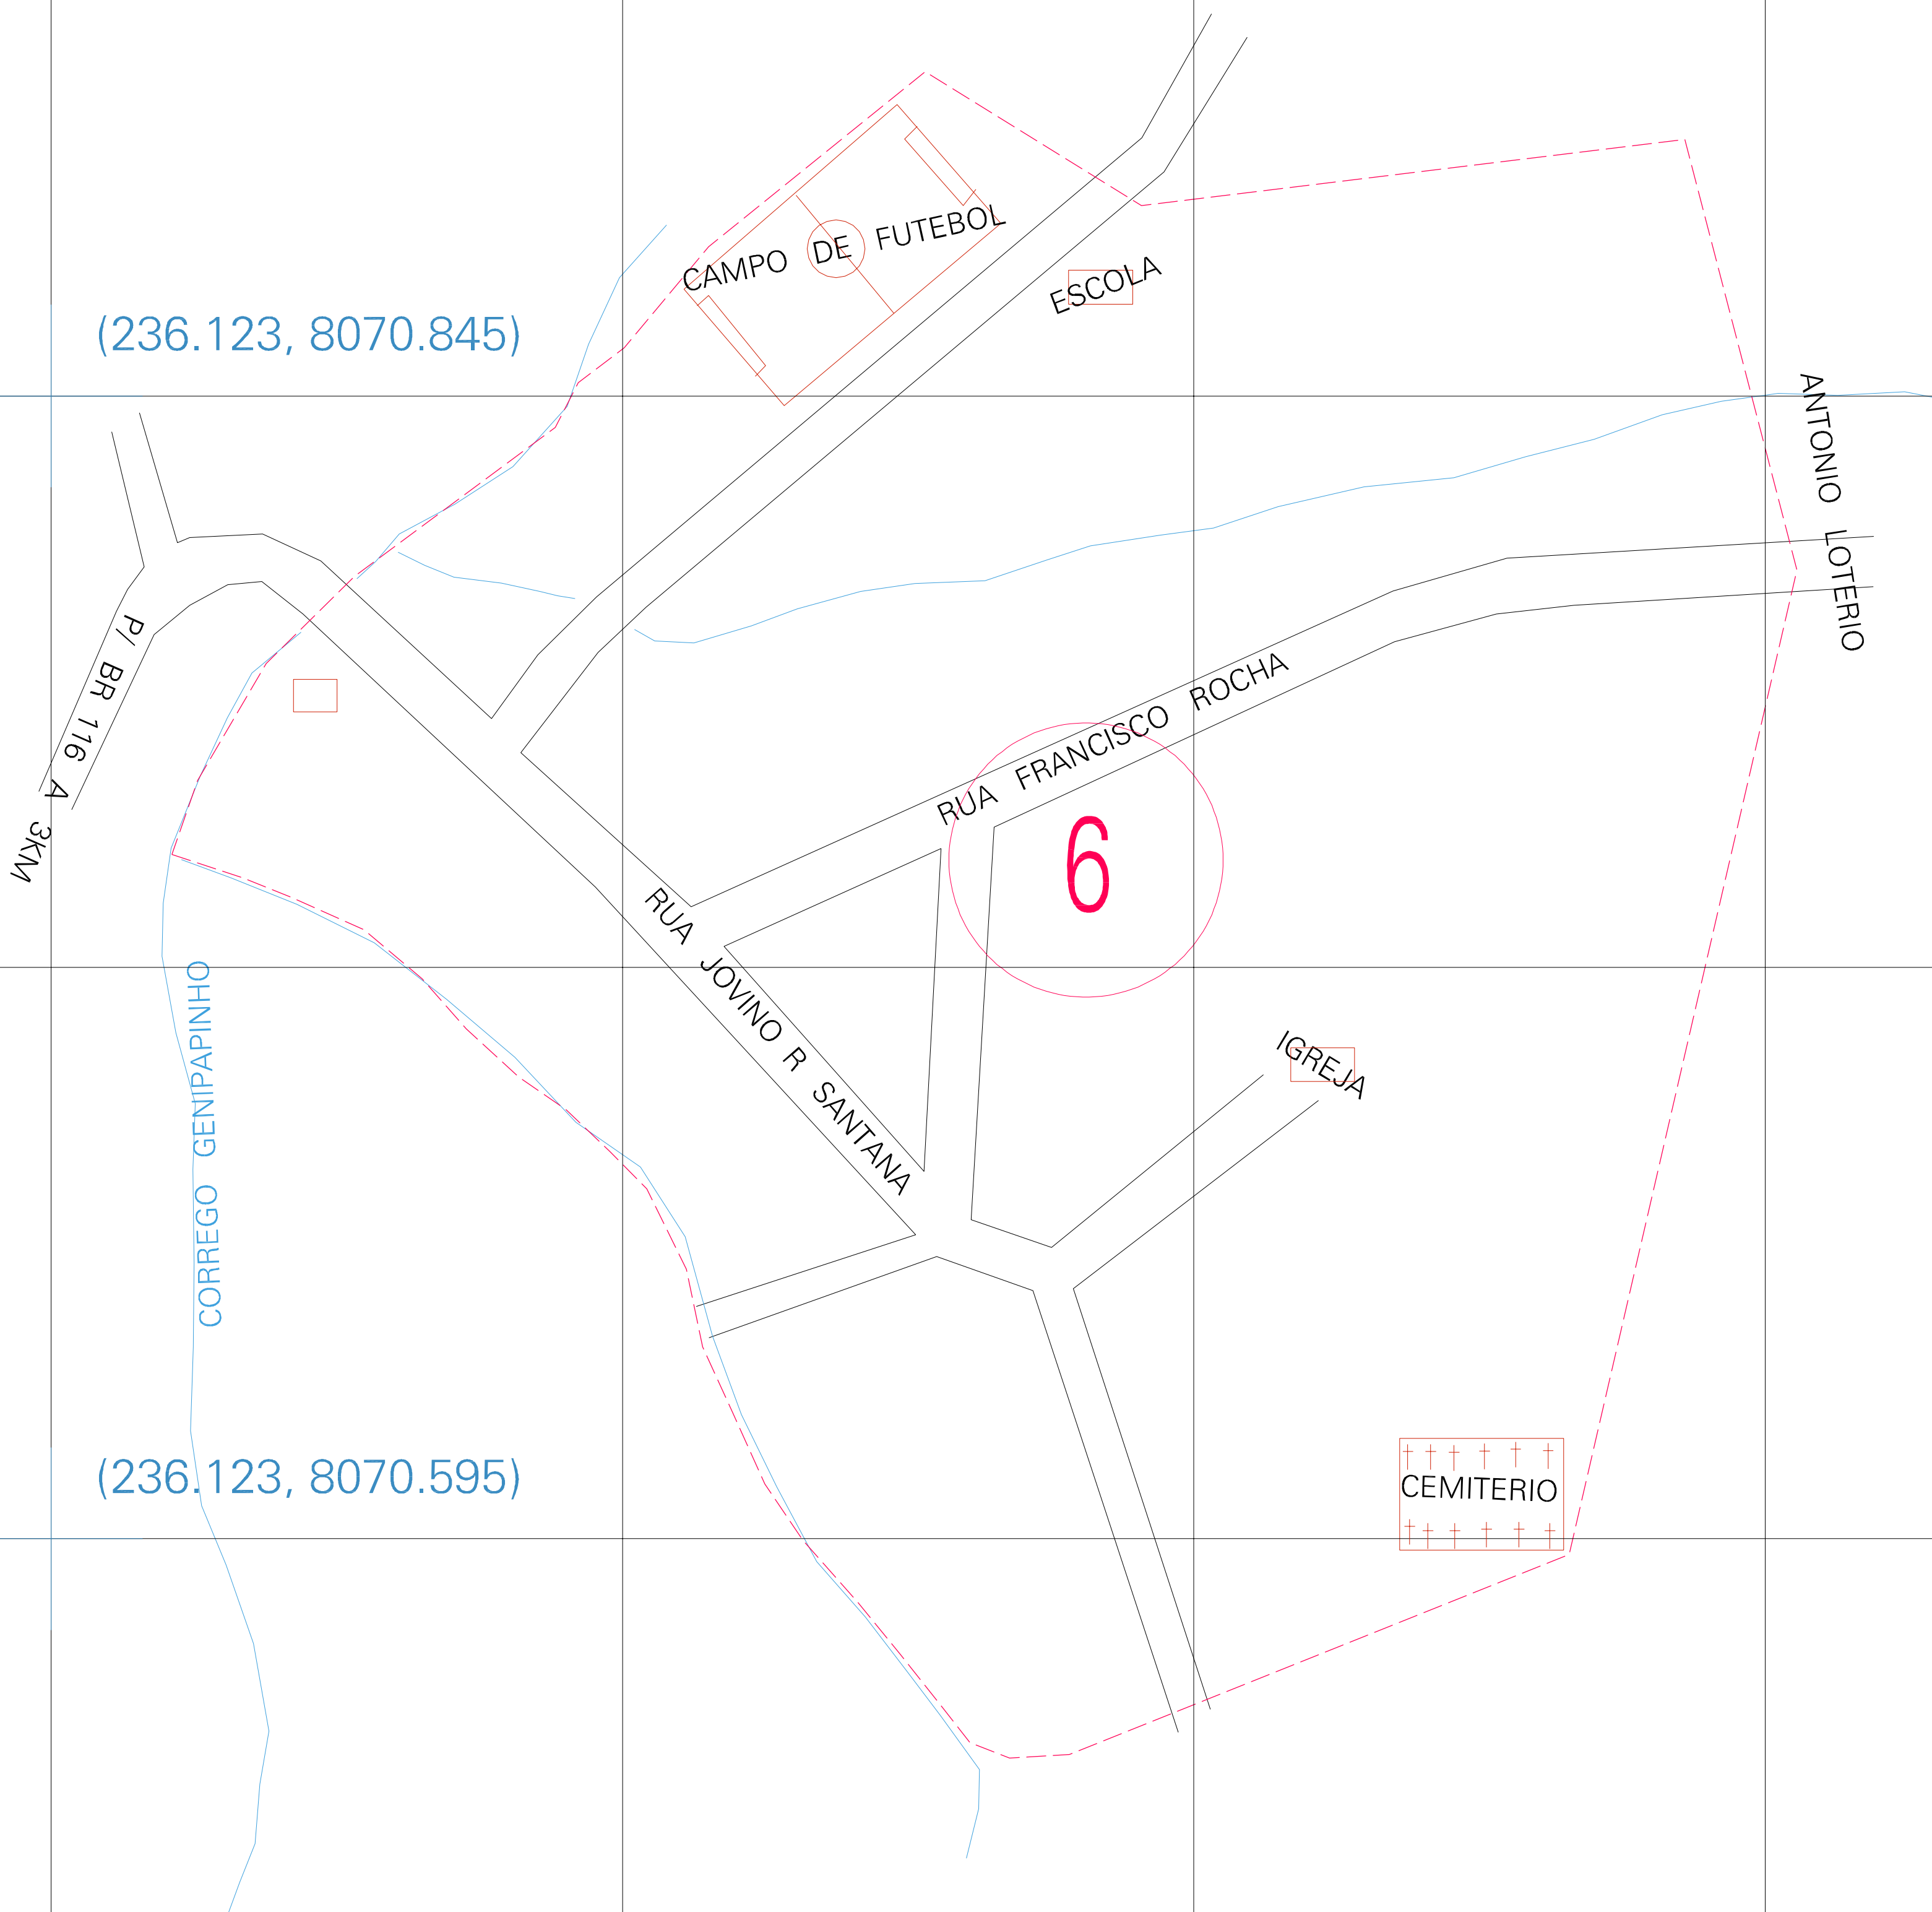

(236.123, 8070.845)

(236.623, 8070.845)

(236.123, 8070.595)

(236.623, 8070.595)

ESTADO DE MINAS GERAIS
 Município: 31.15458
 CATUJI
 Folha : 01 - 01
 Arquivo: 311545800001.dgn
 Limites(km): (236.998, 8070.47) - (236.748, 8070.97)

- LEGENDA**
- LIMITES**
- Município ou Perímetro Urbano
 - Distrito
 - Subdistrito, RA, Zona ou similar
 - Bairro ou similar
 - Sector Censitário
- CODIGOS**
- 22306.06 Distrito (cod. do município + cod. do distrito)
 - 06.06 Subdistrito (cod. do distrito + cod. do subdistrito)
 - 003 Bairro (cod. do bairro no município)
 - 25 Sector (número do sector no distrito ou subdistrito)