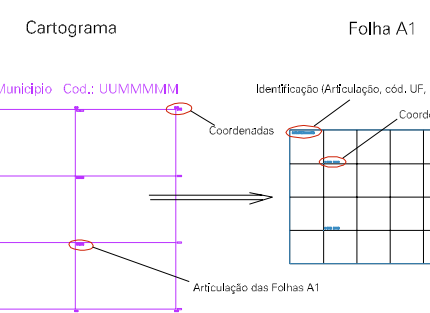

Articulação de Folhas

MAPA URBANO DIGITAL
FOLHA A1