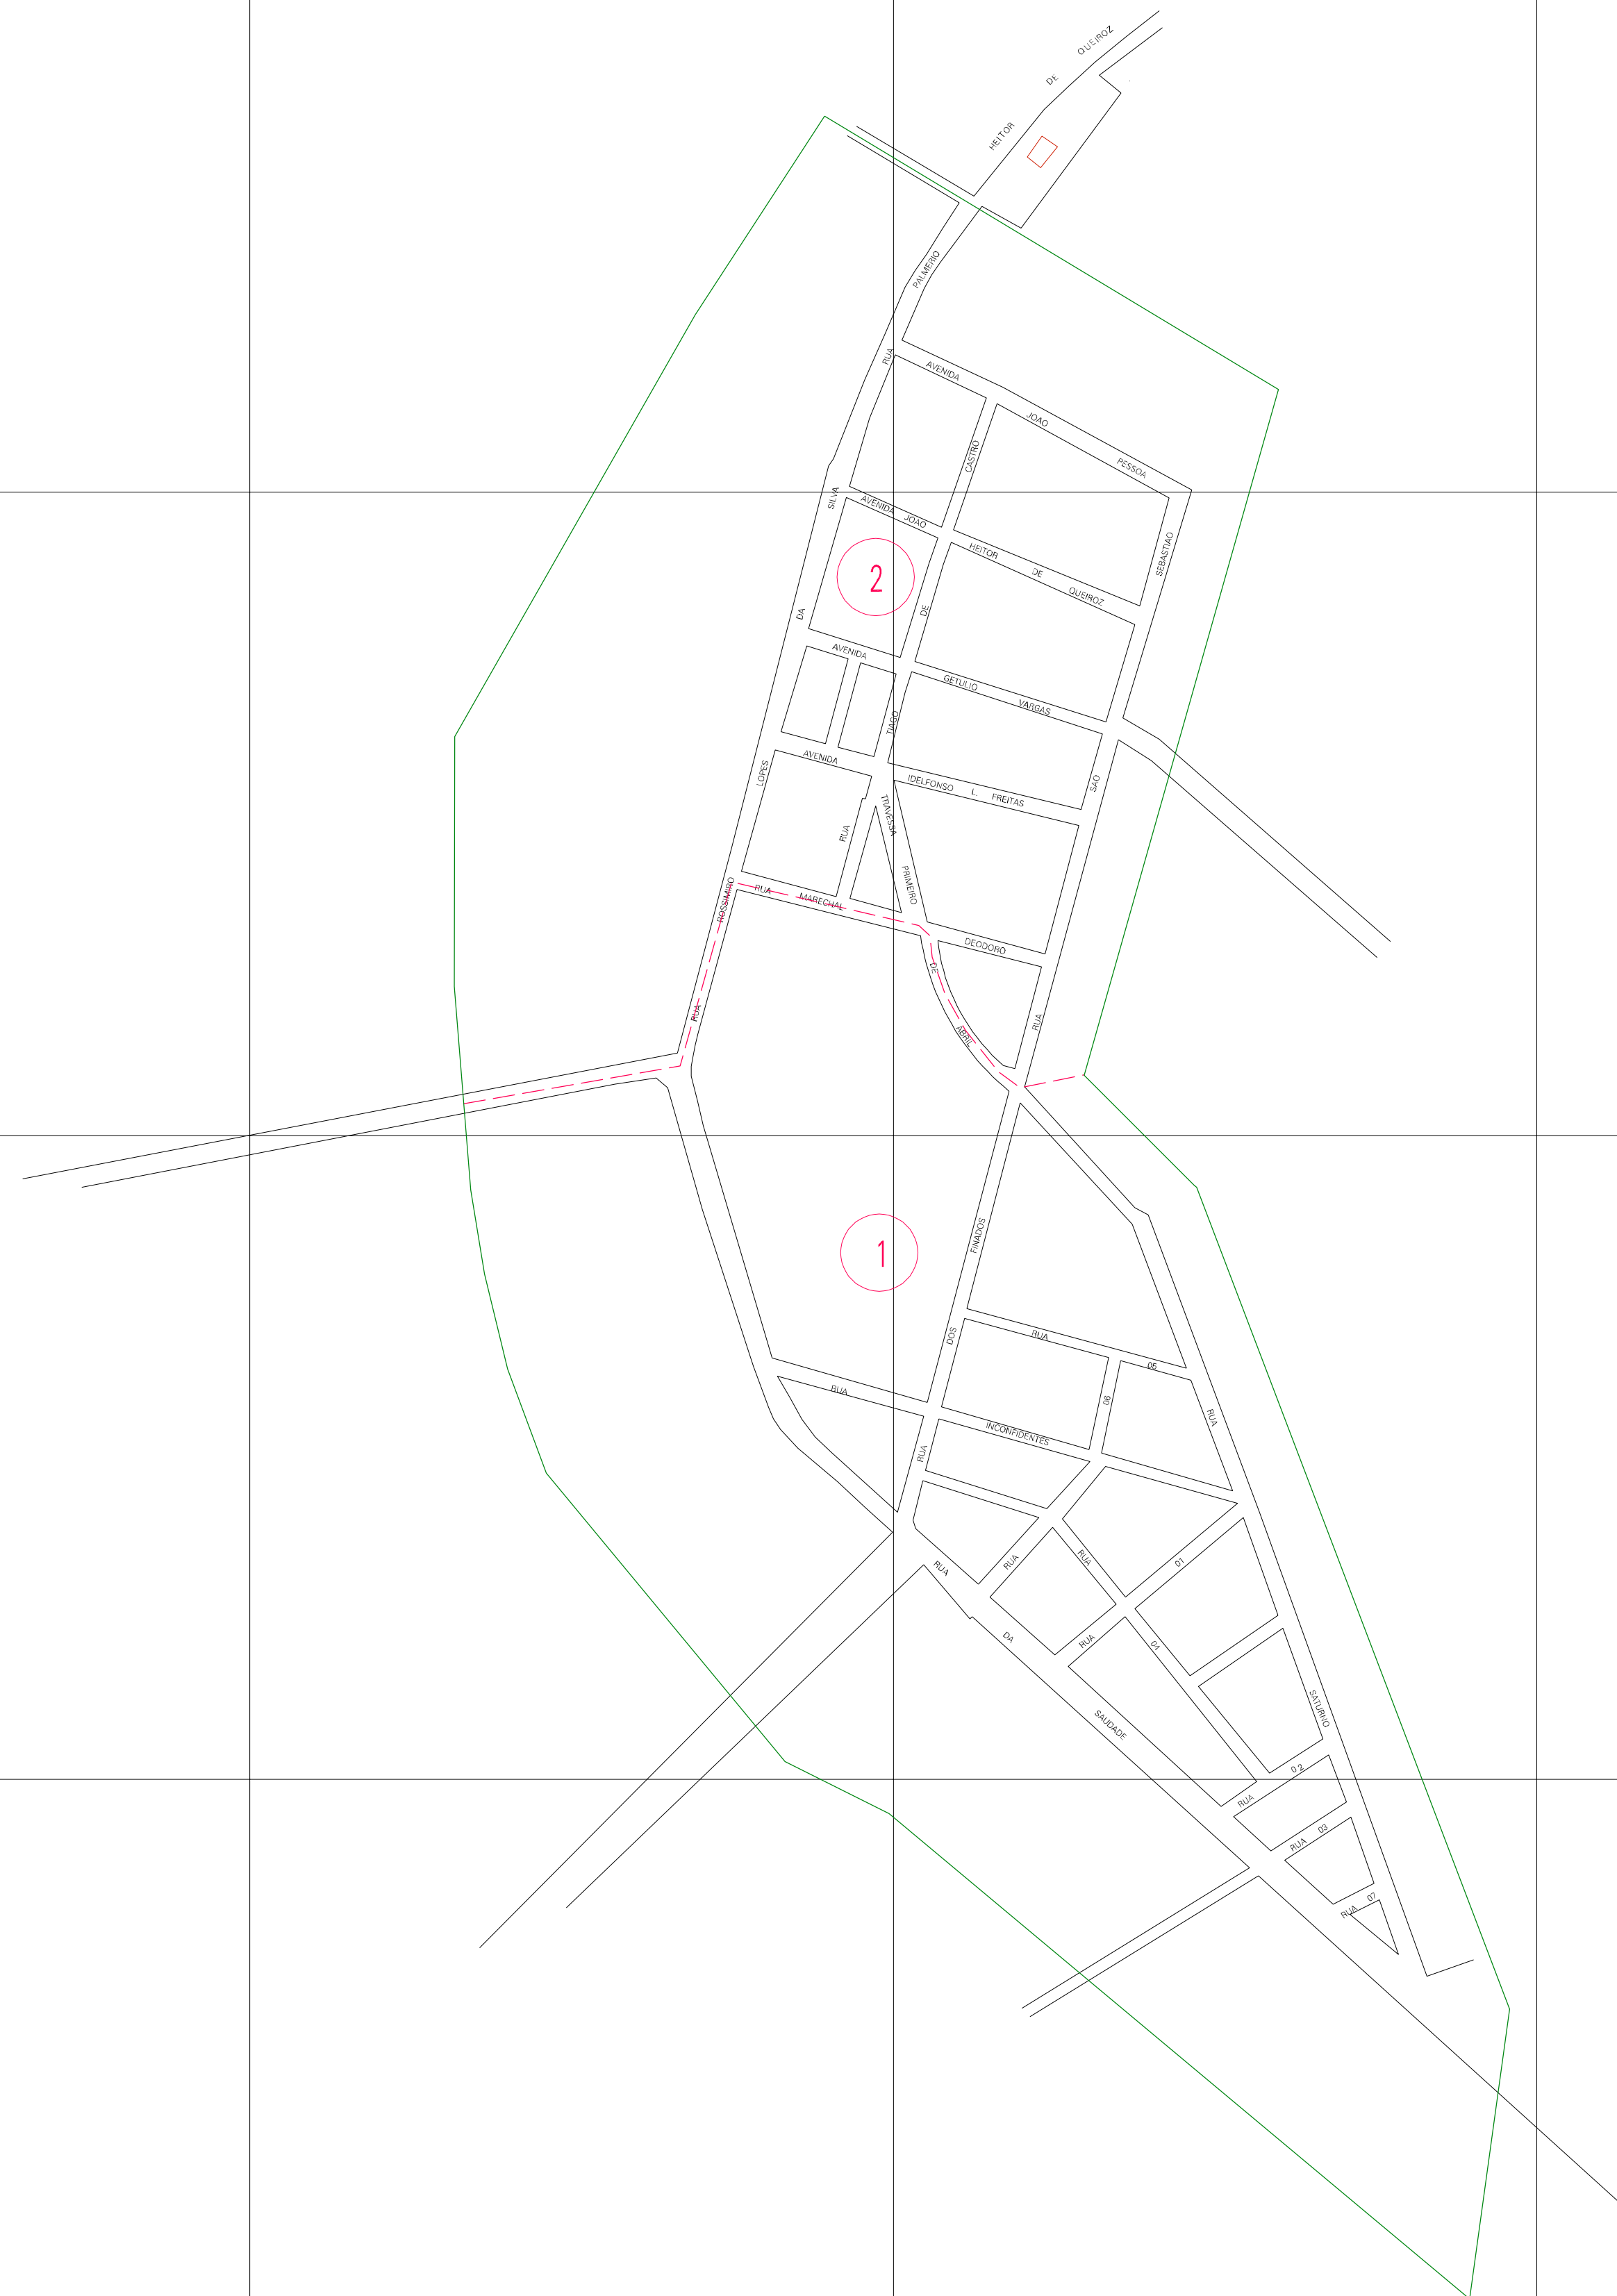

(699.9, 7821.6)

(701.9, 7821.6)

(699.9, 7820.6)

(701.9, 7820.6)

ESTADO DE MINAS GERAIS
 Município: 31.16902
 COMENDADOR GOMES
 Folha : 01 - 01

Arquivo: 3116902.dgn
 Limites(km): (699.4, 7820.1) - (702.4, 7822.1)

LEGENDA

- LIMITES
- Município ou Perímetro Urbano
 - Distrito
 - Subdistrito, RA, Zona ou similar
 - Bairro ou similar
 - Setor Censitário
- CODIGOS
- 22306.05 Distrito (cod. do município + cod. do distrito)
 - 05.08 Subdistrito (cod. do distrito + cod. do subdistrito)
 - 003 Bairro (cod. do bairro no município)
 - 25 Setor (número do setor no distrito ou subdistrito)

MAPA URBANO DIGITAL
 FOLHA A1