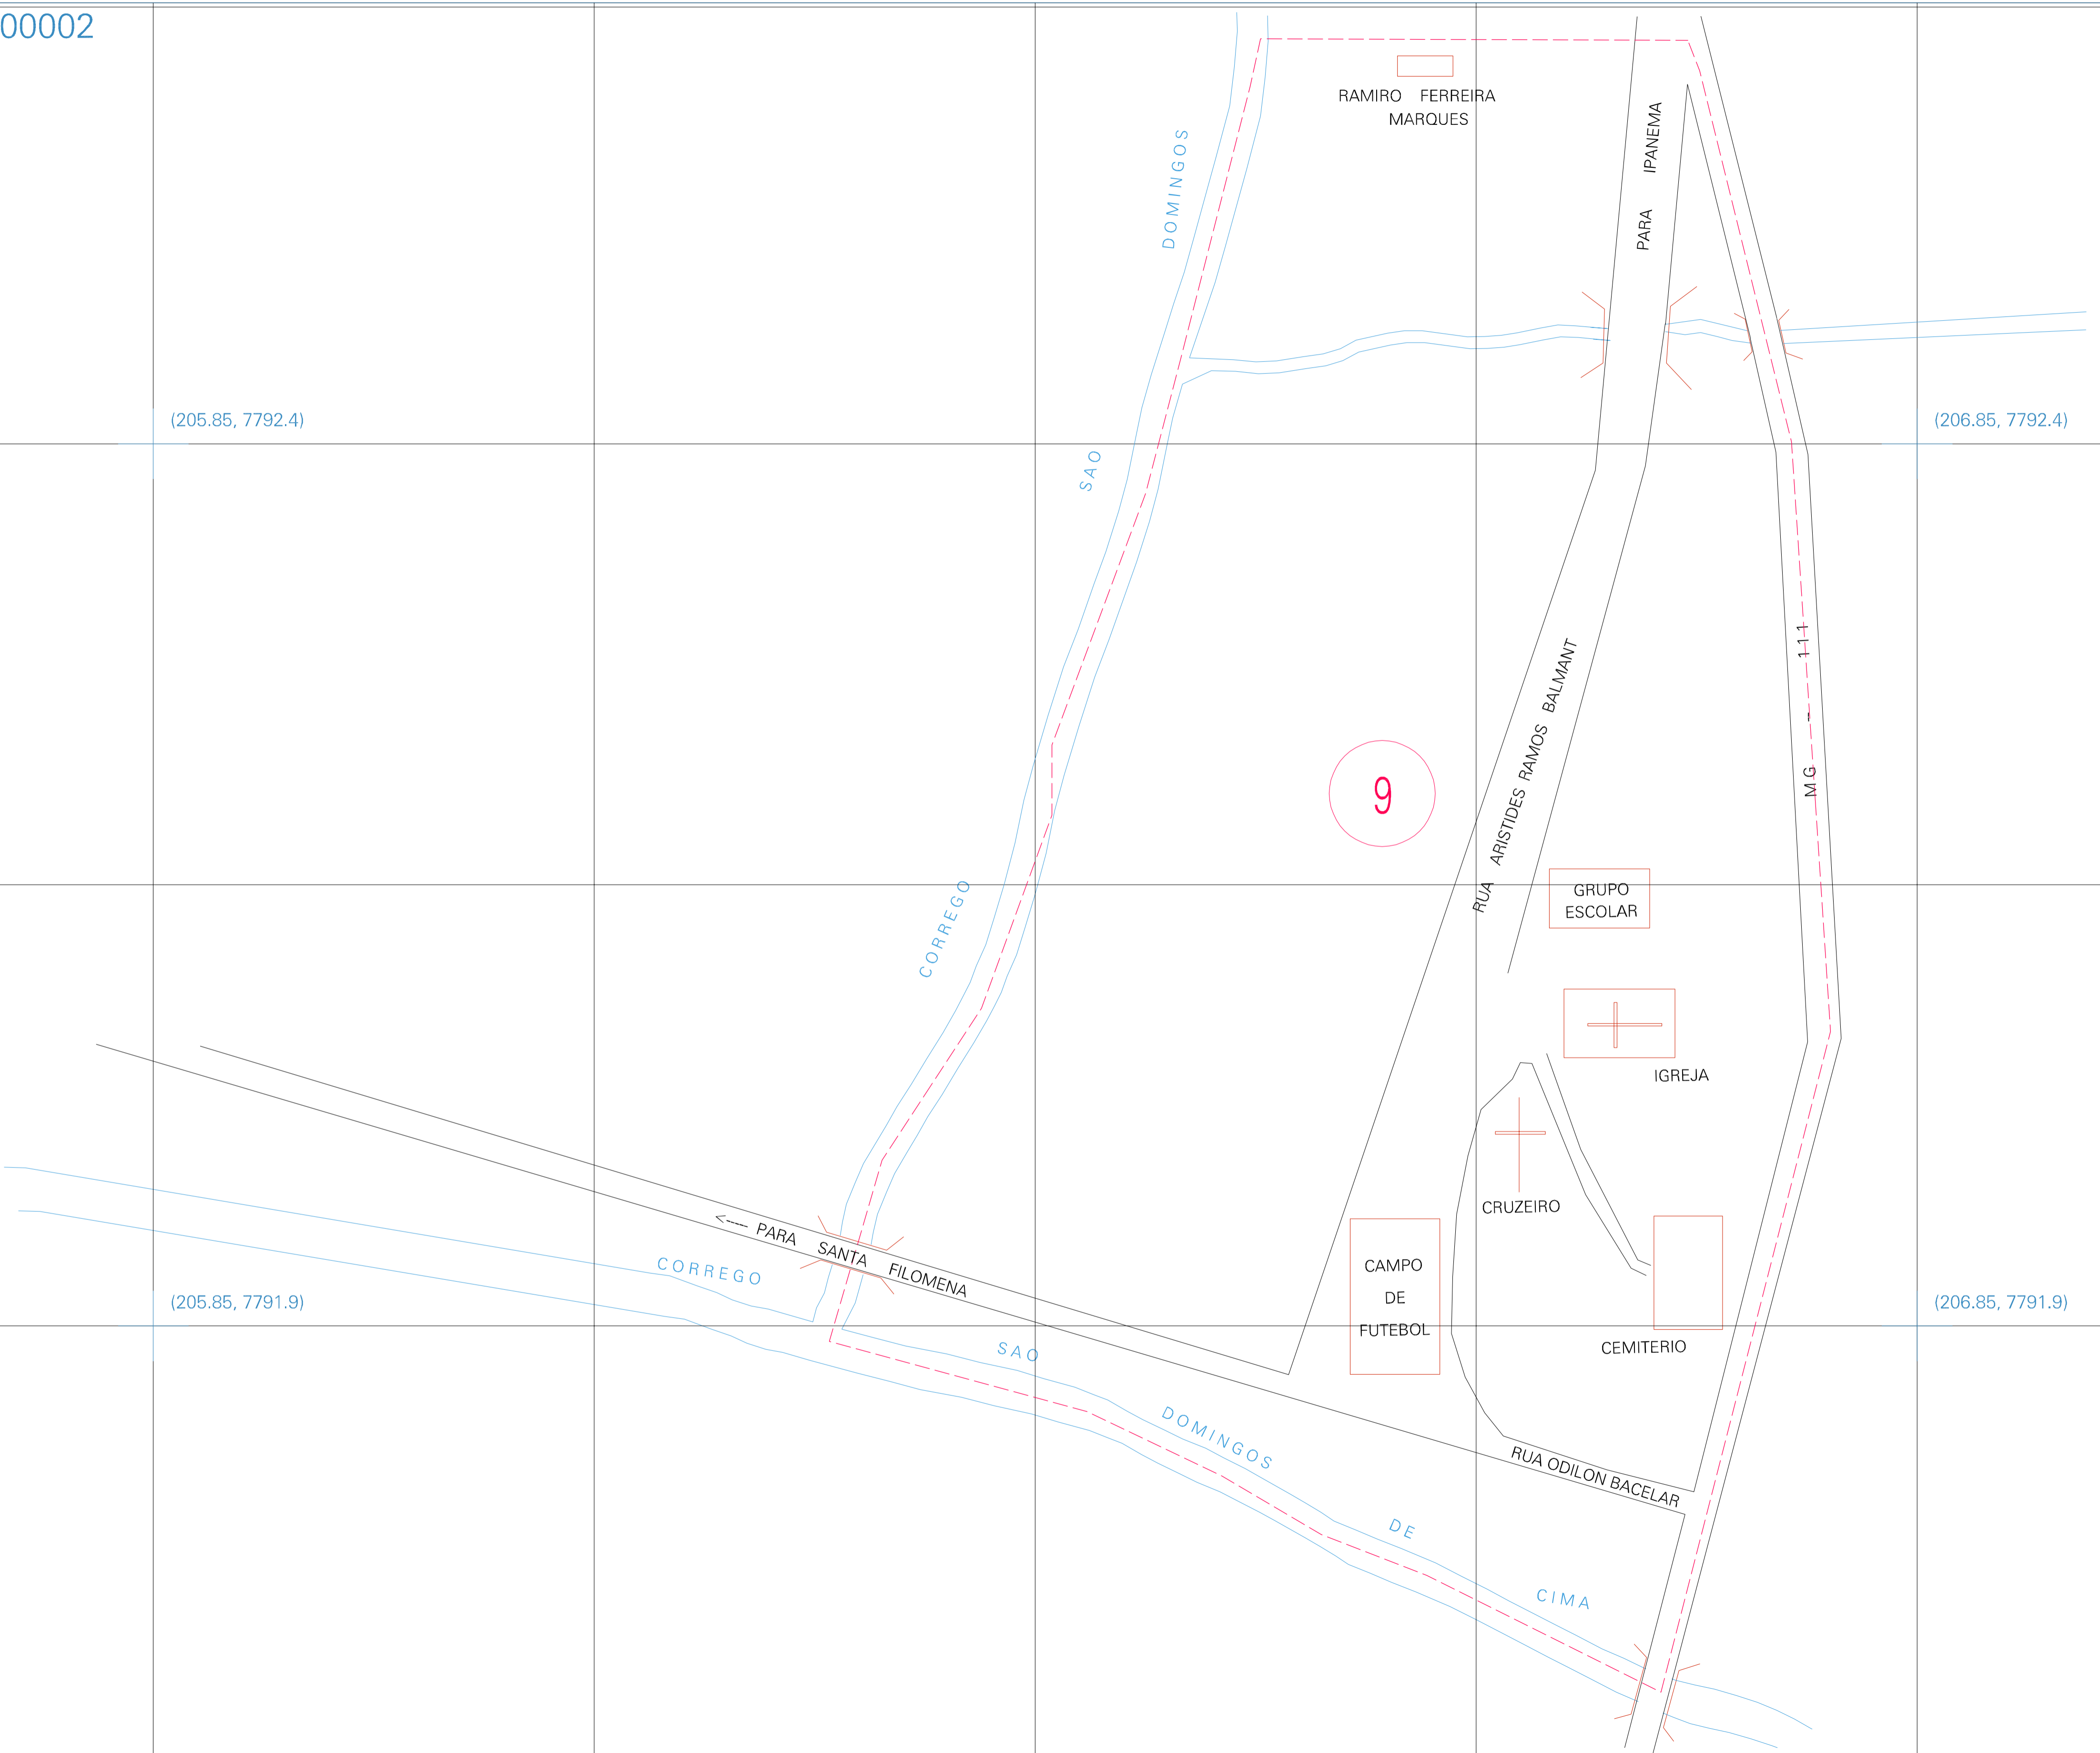

(205.85, 7792.4)

(206.85, 7792.4)

(205.85, 7791.9)

(206.85, 7791.9)

ESTADO DE MINAS GERAIS
 Município: 31.17405
 CONCEIÇÃO DE IPANEMA
 Folha : 01 - 01
 Arquivo: 311740500002.dgn
 Limites(km): (205.6, 7791.65) - (207.1, 7792.65)

- LEGENDA**
- LIMITES**
- Município ou Perímetro Urbano
 - Distrito
 - Subdistrito, RA, Zona ou similar
 - Bairro ou similar
 - Sector Censitário
- CODIGOS**
- 22306.05 Distrito (cod. do município + cod. do distrito)
 - 05.06 Subdistrito (cod. do distrito + cod. do subdistrito)
 - 003 Bairro (cod. do bairro no município)
 - 25 Sector (número do setor no distrito ou subdistrito)