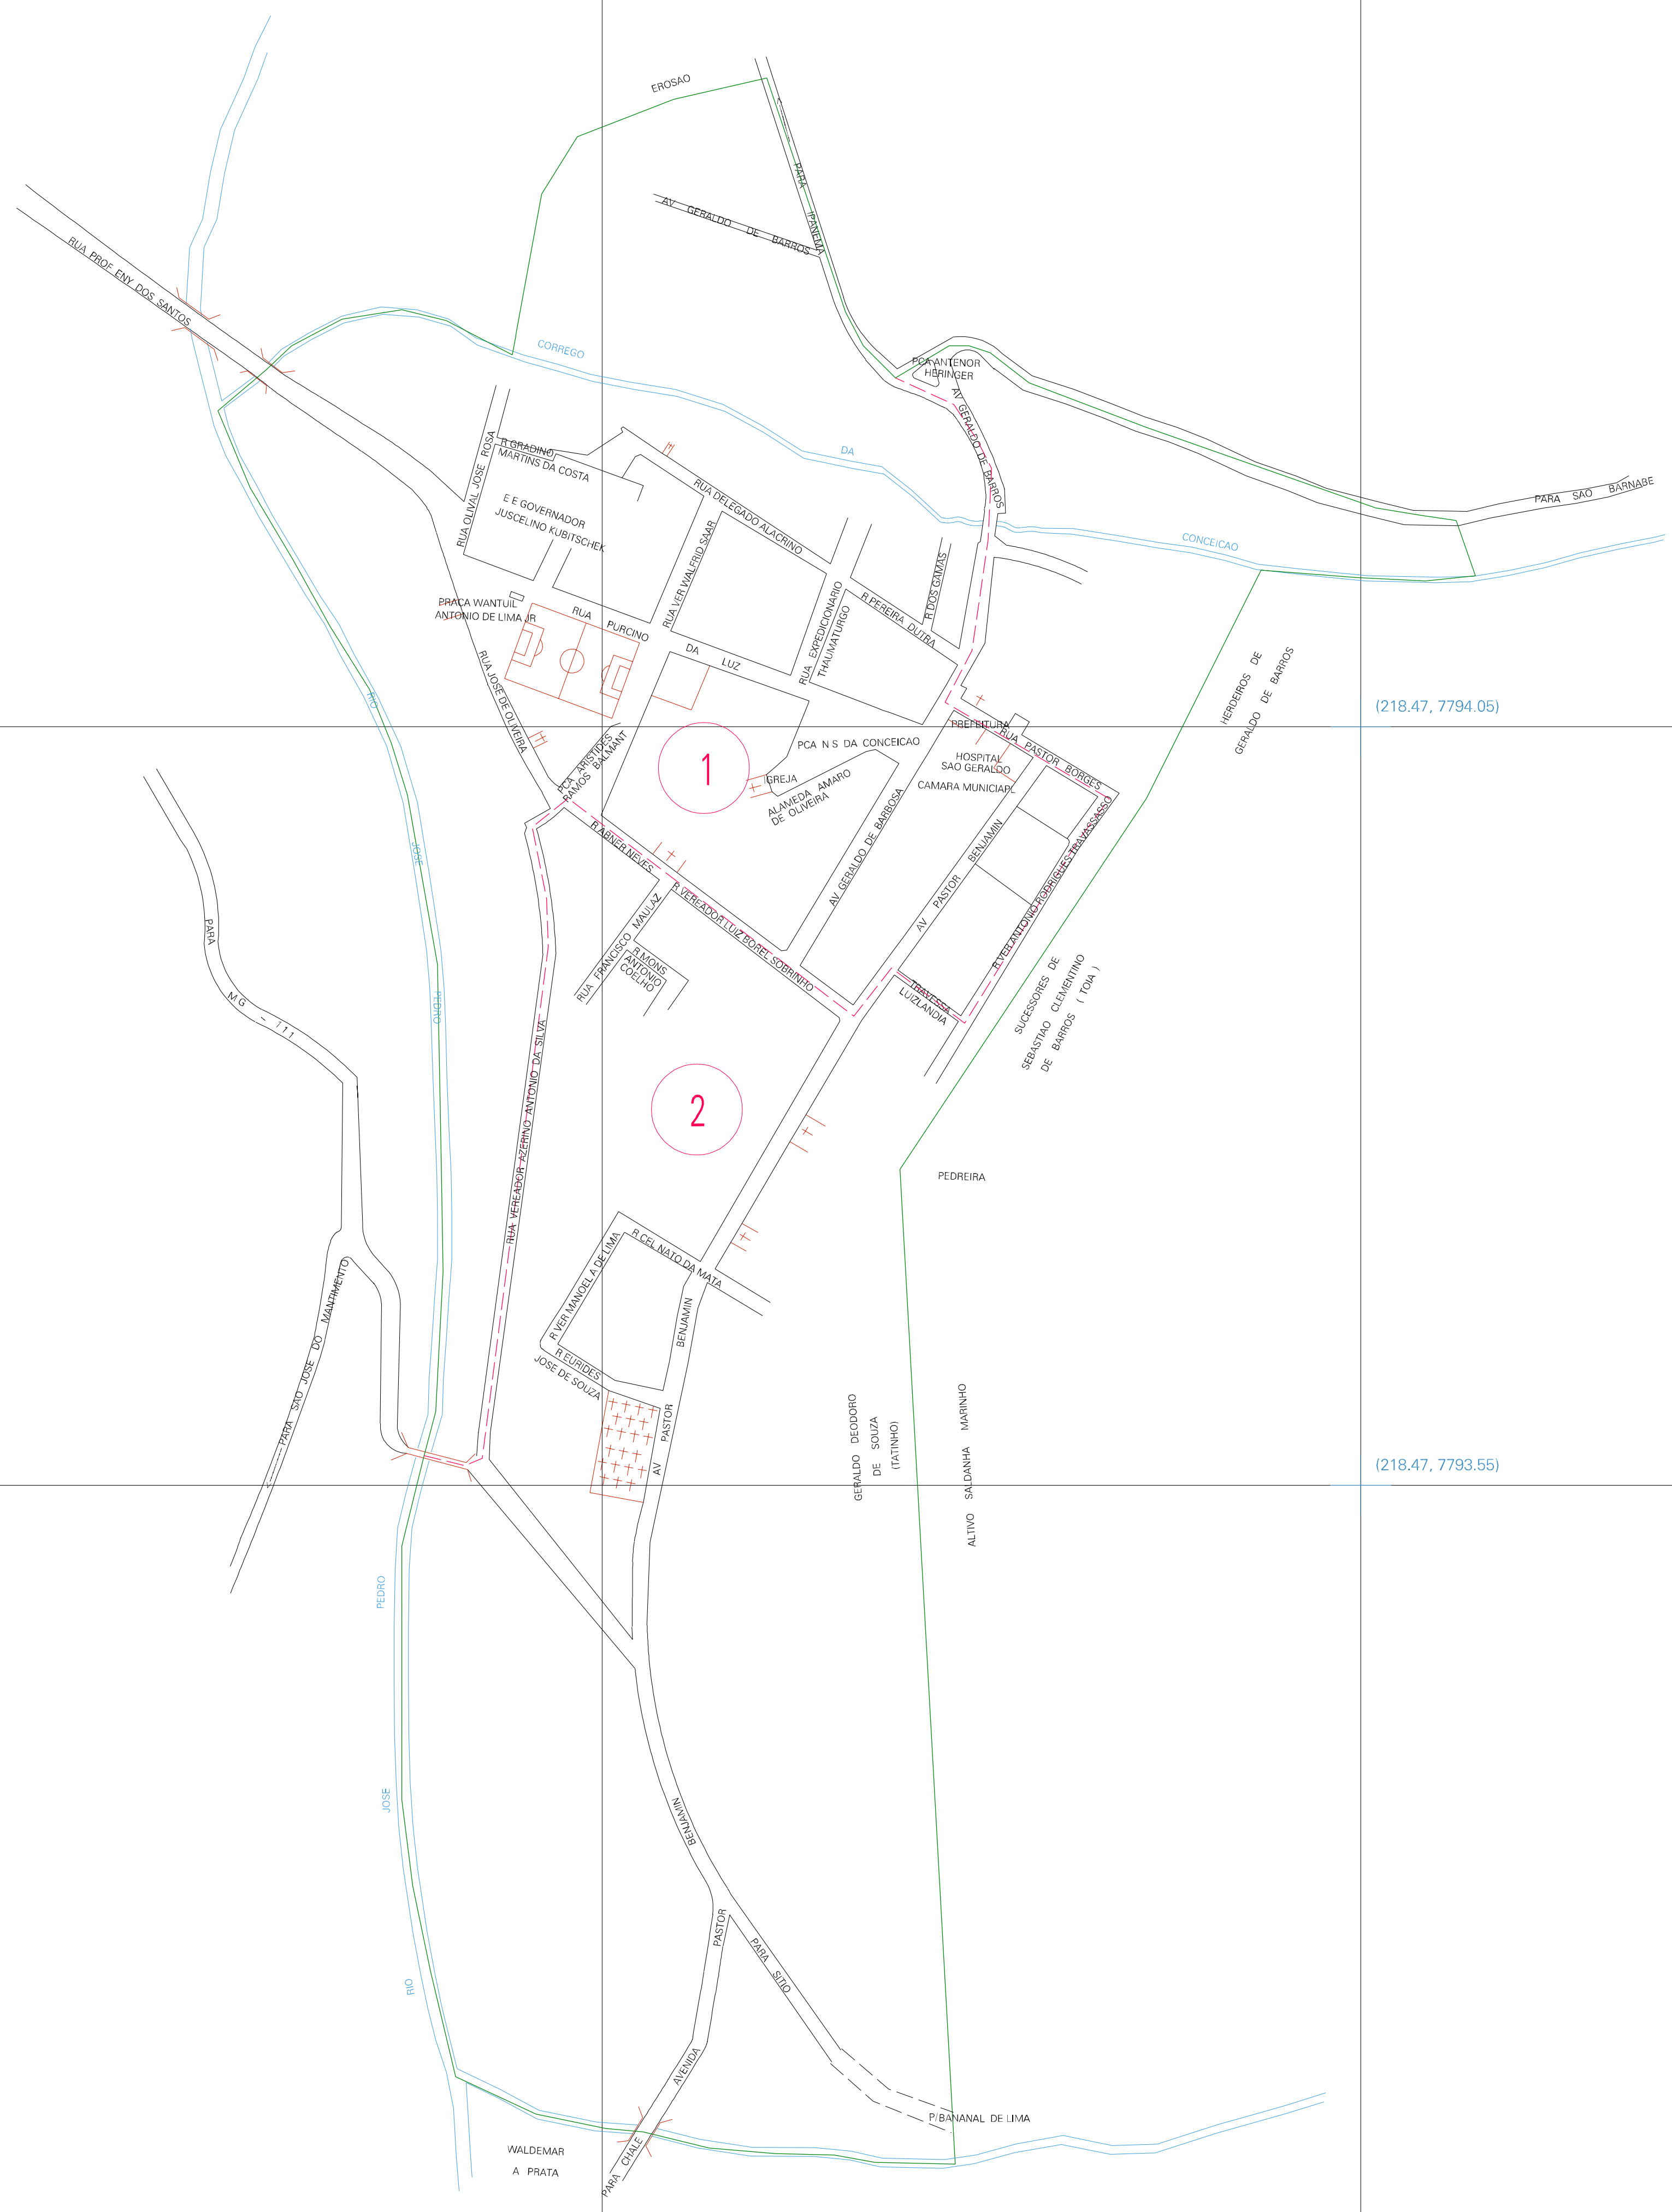

(217.47, 7794.05)

(218.47, 7794.05)

(217.47, 7793.55)

(218.47, 7793.55)

ESTADO DE MINAS GERAIS  
 Município: 31.17405  
 CONCEIÇÃO DE IPANEMA  
 Folha : 01 - 01

Arquivo: 3117405.dgn  
 Limites(km): (216.97, 7793.05) - (218.97, 7794.55)

**LEGENDA**

**LIMITES**

- Município ou Perímetro Urbano
- Distrito
- Subdistrito, RA, Zona ou similar
- Bairro ou similar
- Sector Constâncio

**CODIGOS**

- 22306.05 Distrito (cod. do município + cod. do distrito)
- 05.06 Subdistrito (cod. do distrito + cod. do subdistrito)
- 003 Bairro (cod. do bairro no município)
- 25 Sector (número do setor no distrito ou subdistrito)