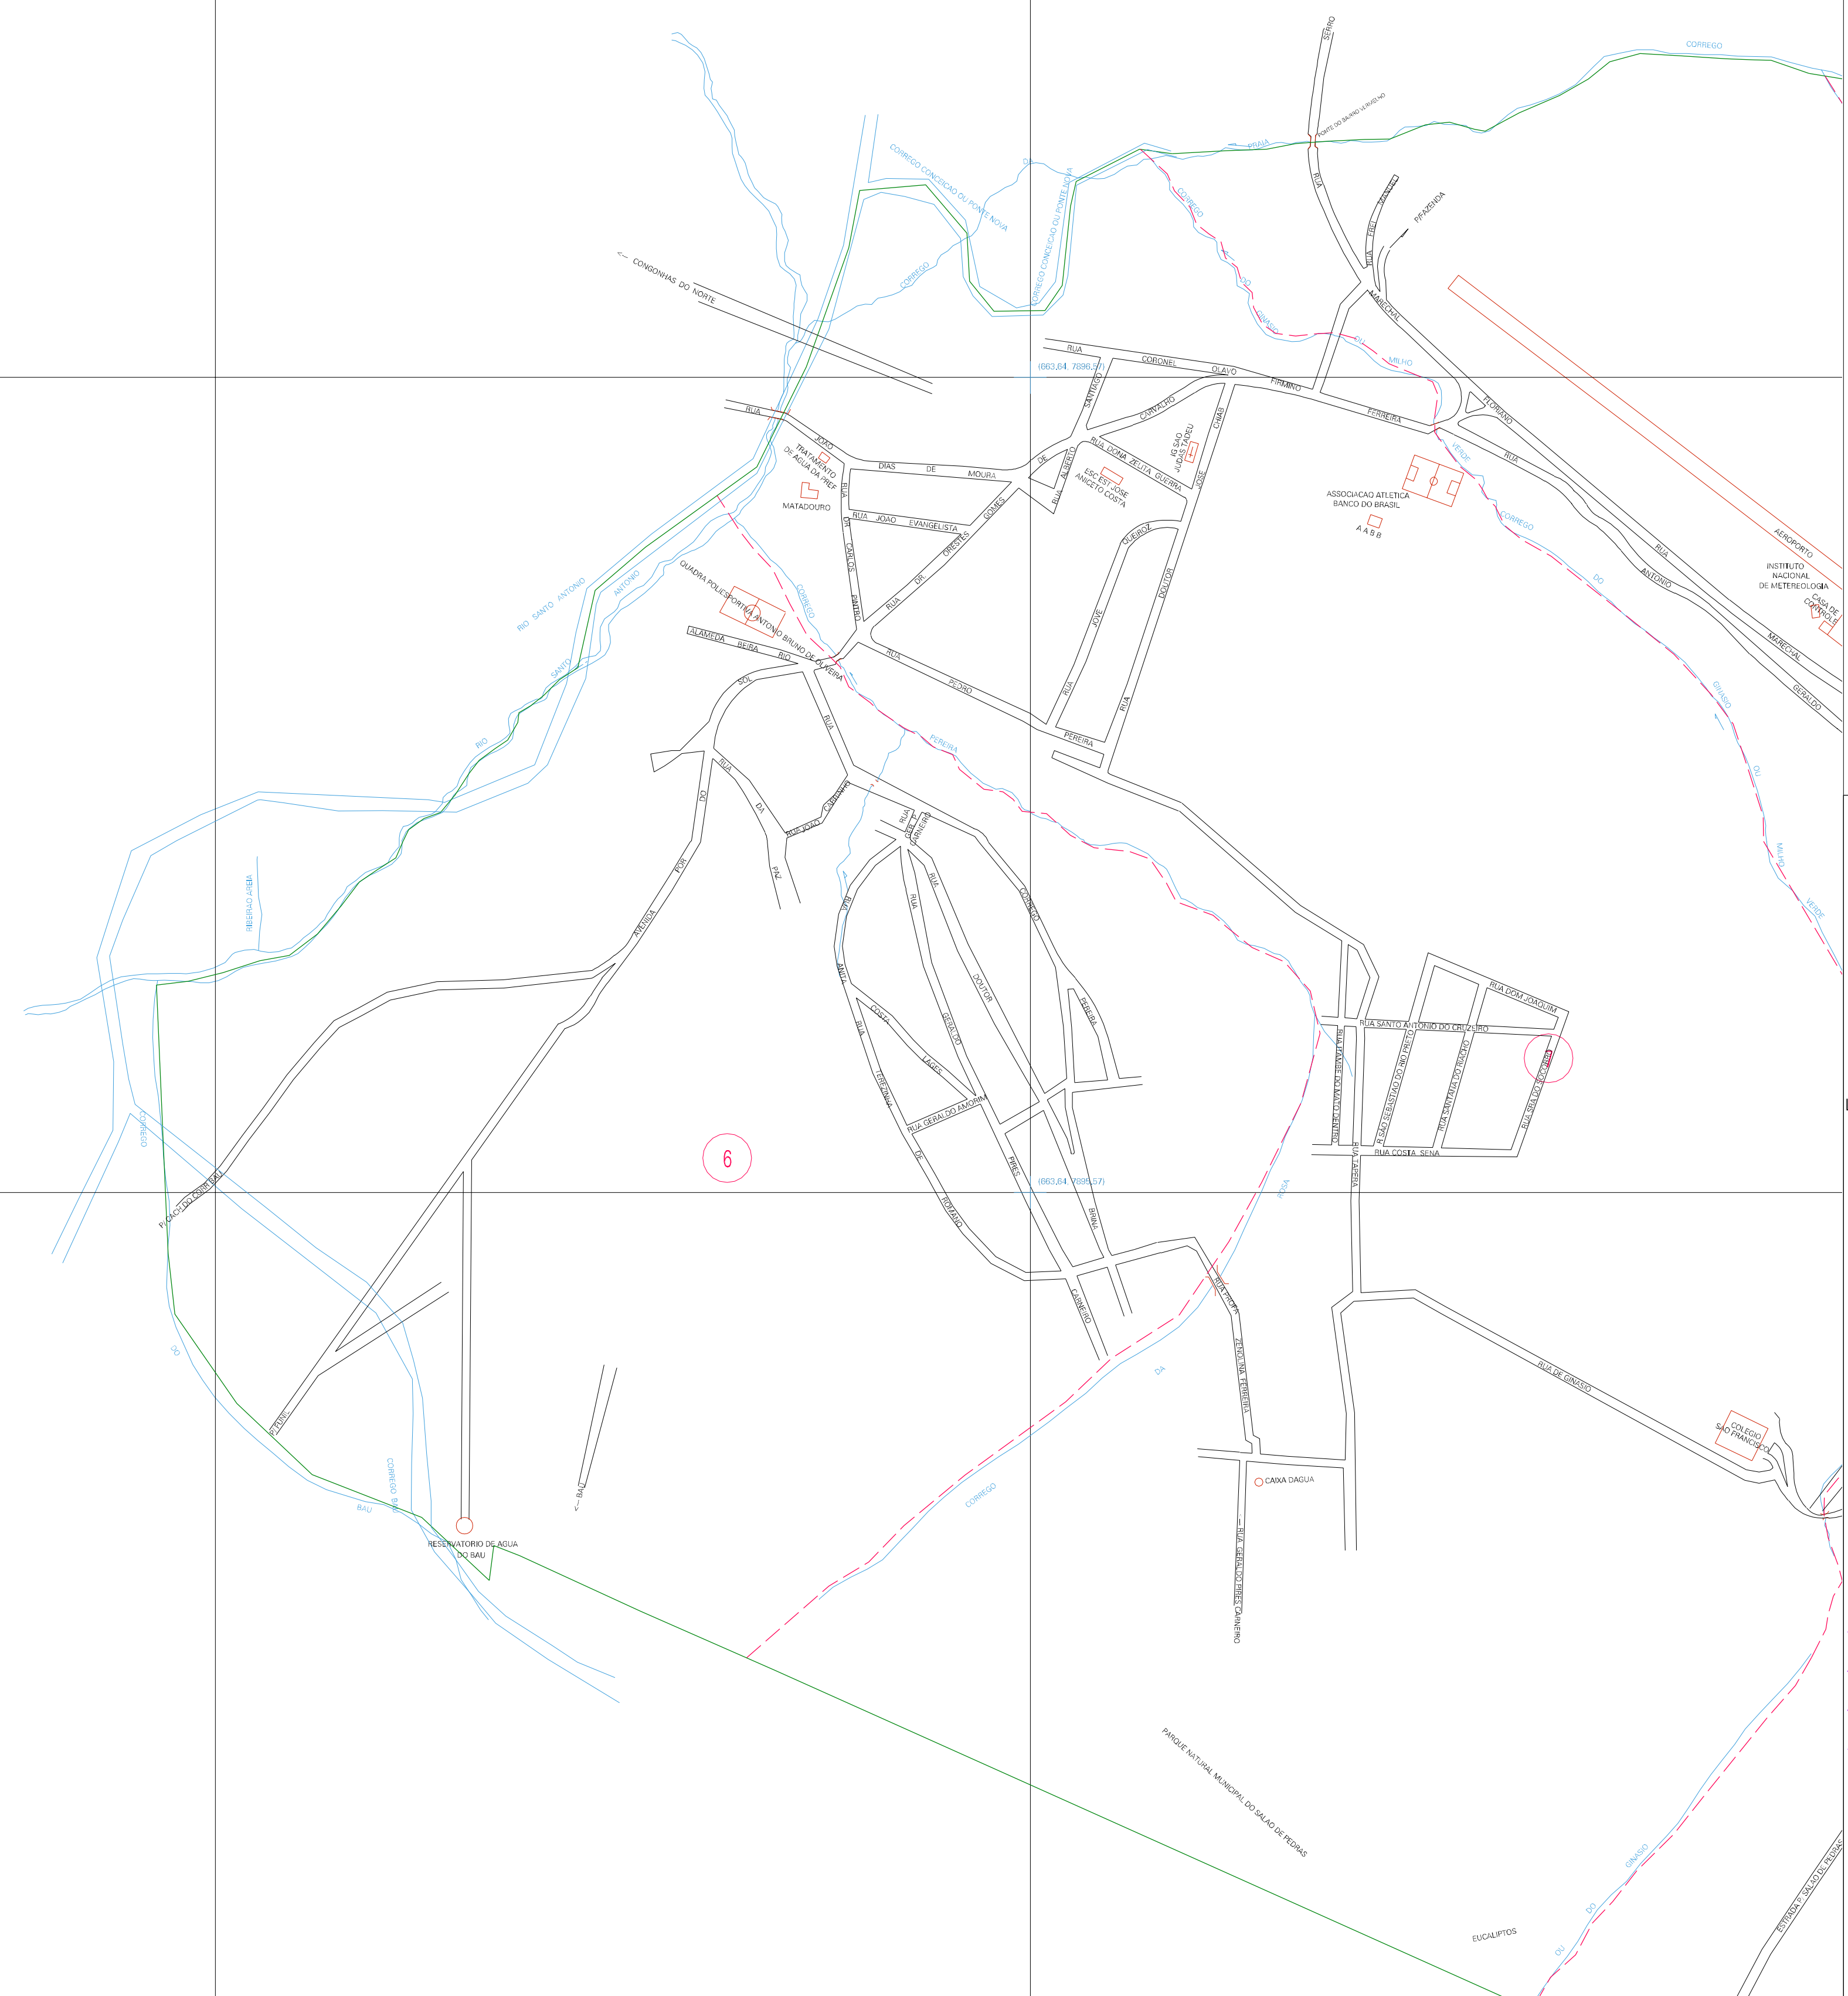

(661.64, 7894.57)

(661.64, 7894.57)

ESTADO DE MINAS GERAIS
 Município: 31.17504
 CONCEIÇÃO DO MATO DENTRO
 Folha : 01 - 01

Arquivo: 3117504.dgn
 Limites(km): (660.64, 7894.57) - (664.64, 7897.57)

LEGENDA

LIMITES

- Município ou Perímetro Urbano
- Distrito
- Subdistrito, RA, Zona ou similar
- Bairro ou similar
- Sector Censitário

CODIGOS

- 22306.05 Distrito (cod. do município + cod. do distrito)
- 05.06 Subdistrito (cod. do distrito + cod. do subdistrito)
- 003 Bairro (cod. do bairro no município)
- 25 Sector (número do setor no distrito ou subdistrito)

MAPA URBANO DIGITAL
 FOLHA A1