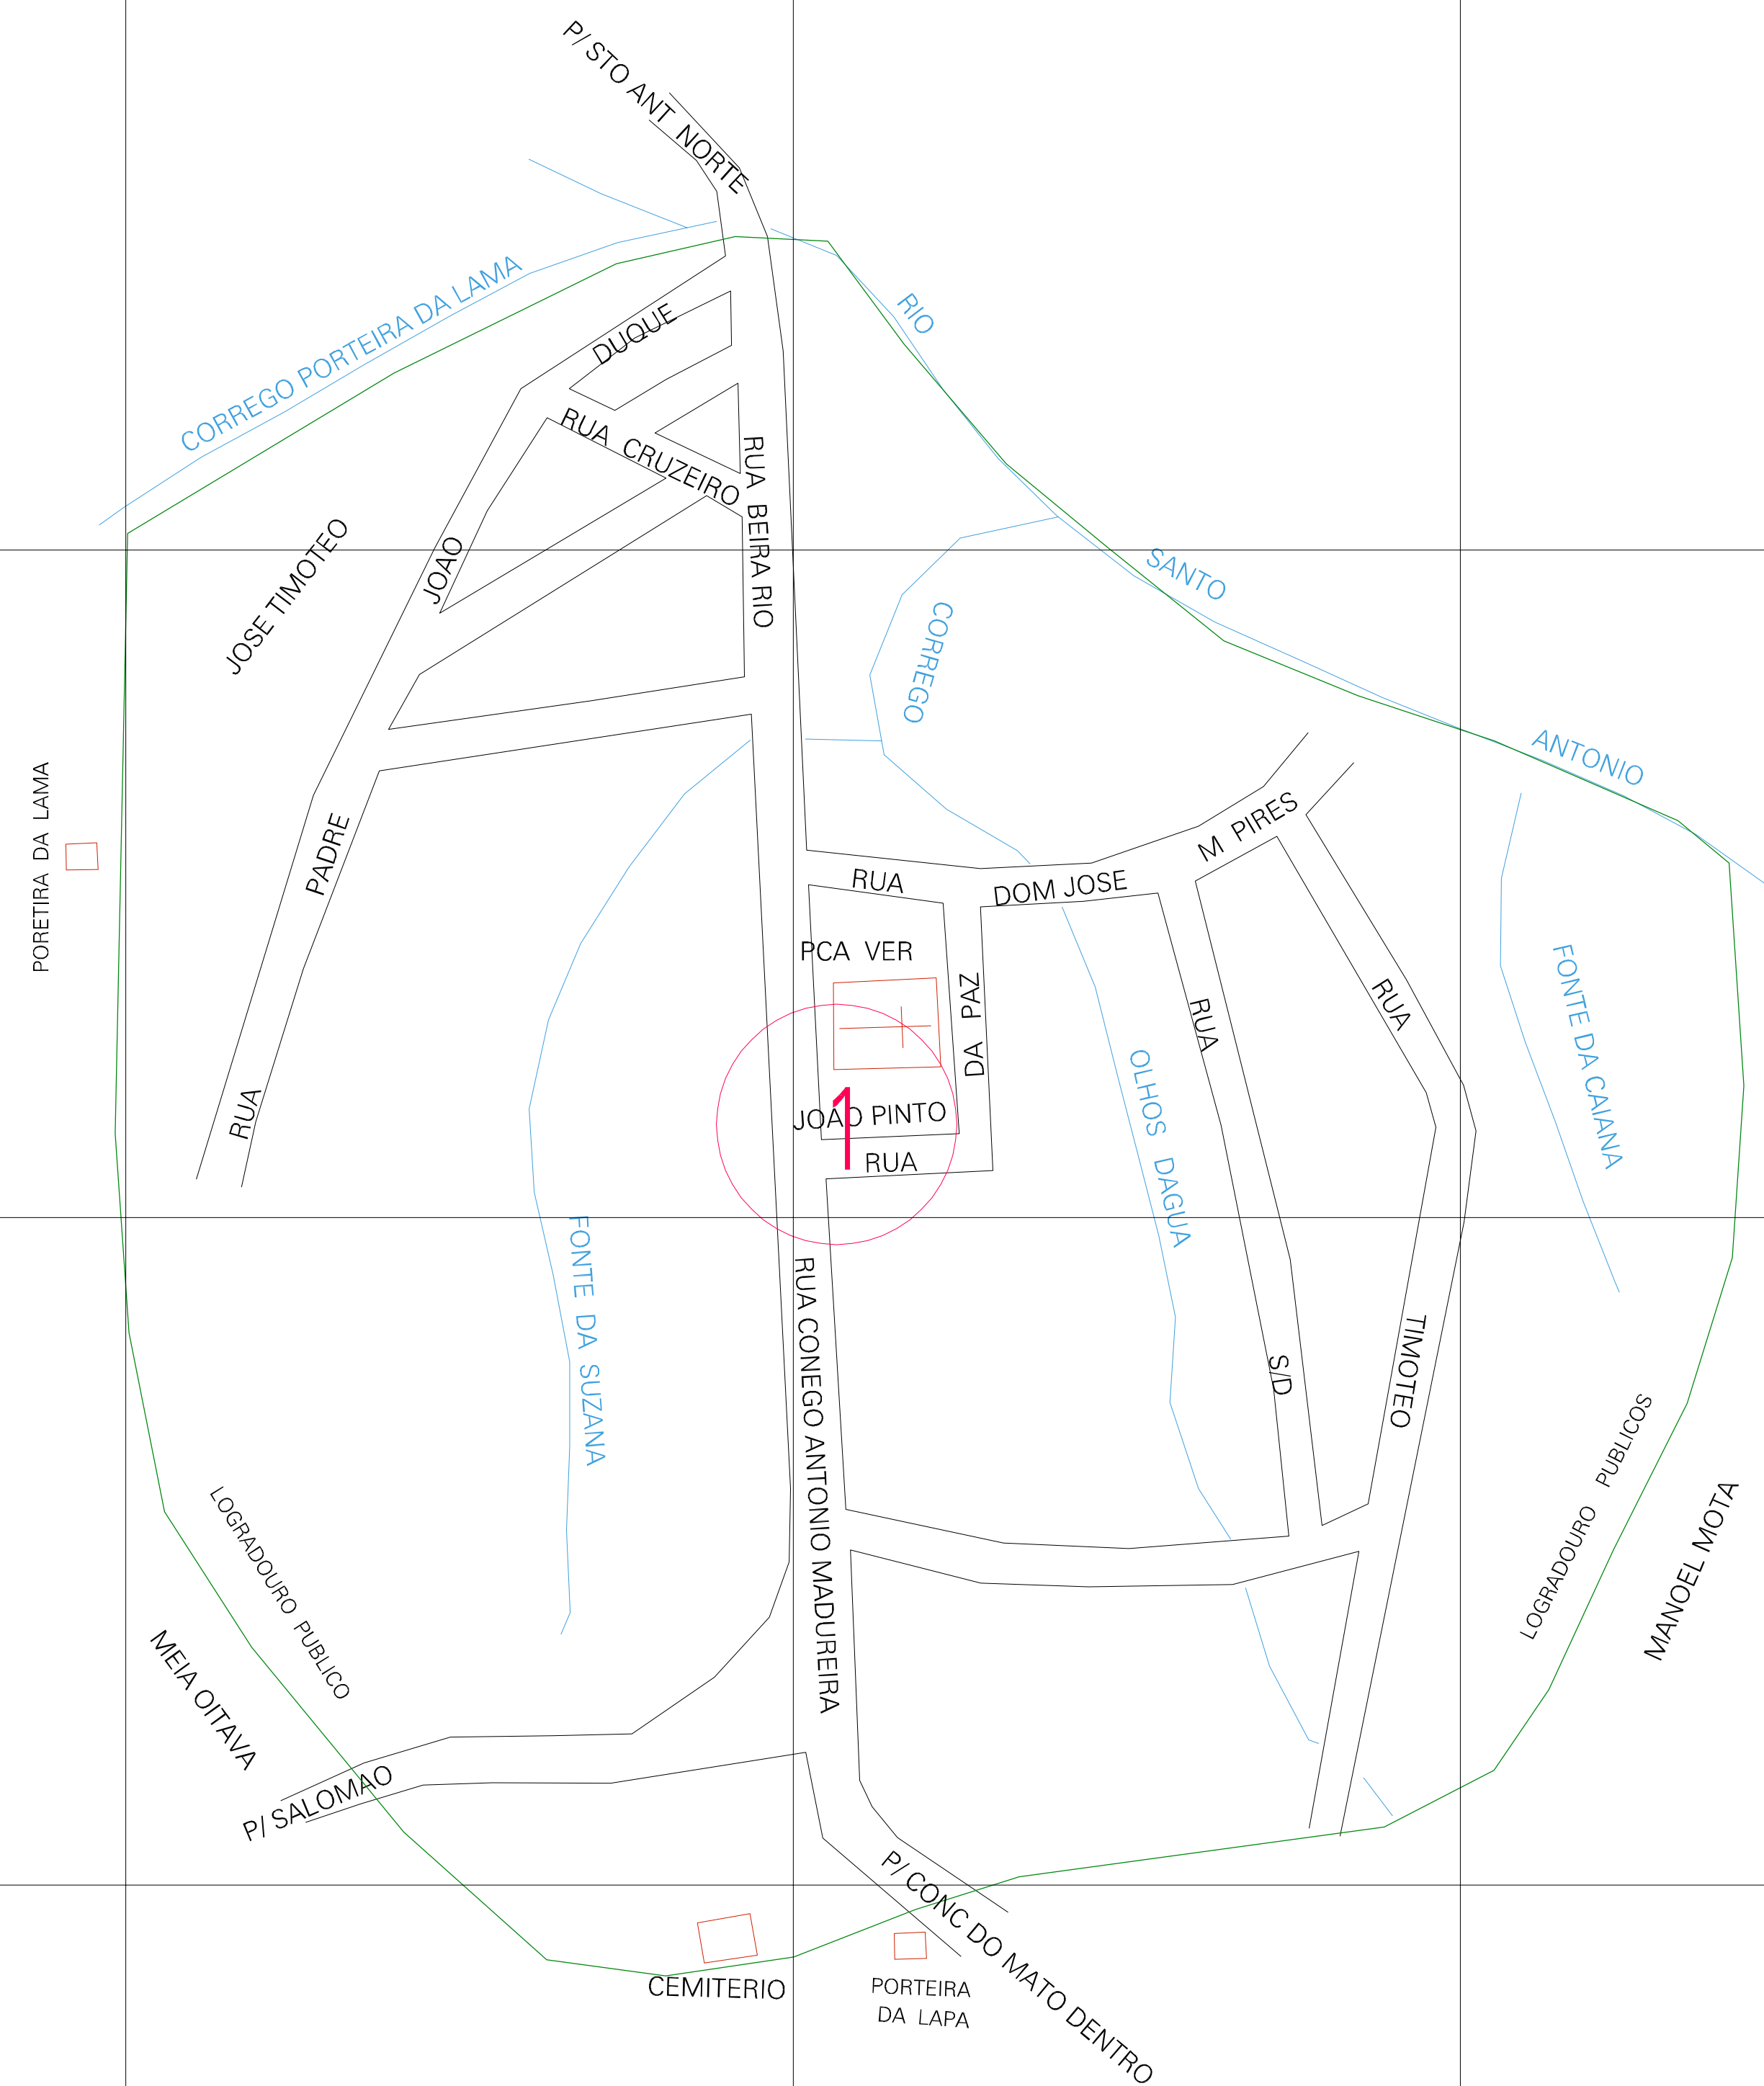

(657,7911,7)

(659,7911,7)

(657,7910,7)

(659,7910,7)

ESTADO DE MINAS GERAIS
 Município: 31.17504
 CONCEIÇÃO DO MATO DENTRO
 Folha : 01 - 01

Arquivo: 311750415.dgn
 Limites(km): (656,5, 7910,2) - (659,5, 7912,2)

- LEGENDA**
- LIMITES**
- Município ou Perimetro Urbano
 - Distrito
 - Subdistrito, RA, Zona ou similar
 - Bairro ou similar
 - Setor Censitário
- CODIGOS**
- 22306.05 Distrito (cod. do município + cod. do distrito)
 - 05.08 Subdistrito (cod. do distrito + cod. do subdistrito)
 - 003 Bairro (cod. do bairro no município)
 - 25 Setor (número do setor no distrito ou subdistrito)

MAPA URBANO DIGITAL
 FOLHA A1