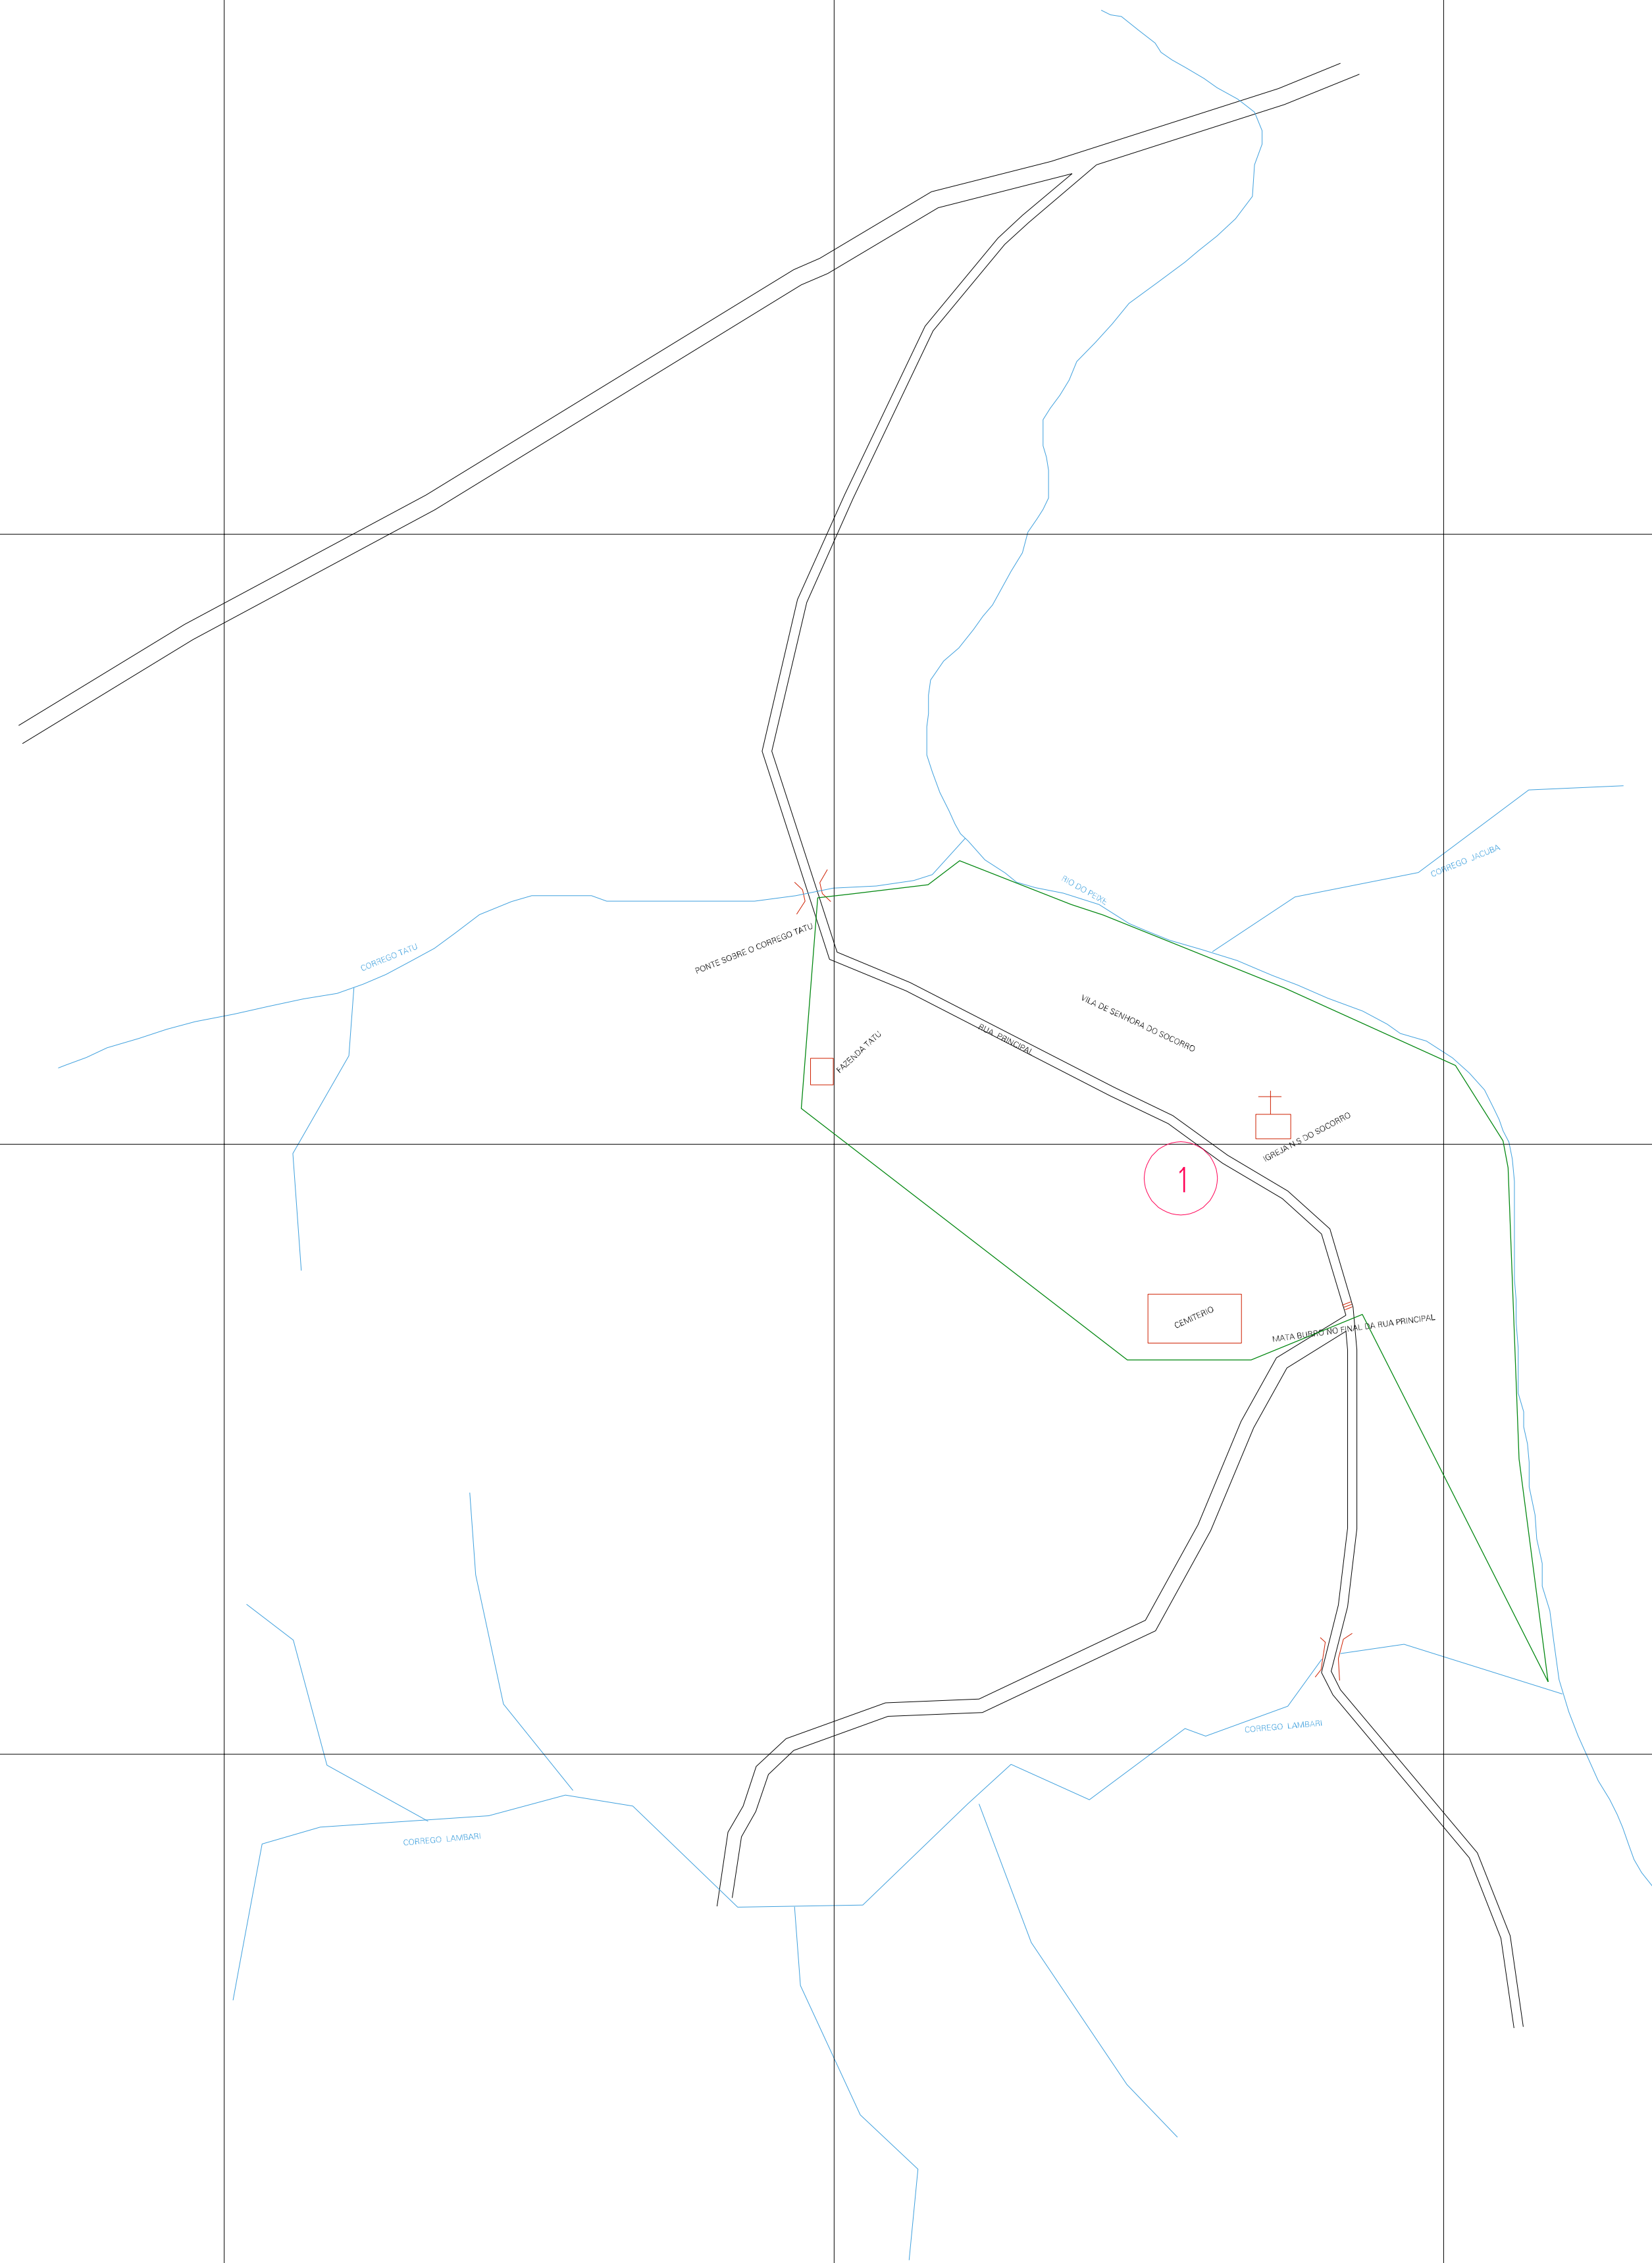

(692.89, 7883.29)

(694.89, 7883.29)

(692.89, 7882.29)

(694.89, 7882.29)

ESTADO DE MINAS GERAIS  
 Município: 31.17504  
 CONCEIÇÃO DO MATO DENTRO

Folha : 01 - 01

Arquivo: 311750436.dgn  
 Limites(km): (692.89, 7881.79) - (695.39, 7883.79)

- LEGENDA**
- LIMITES**
- Município ou Perímetro Urbano
  - Distrito
  - Subdistrito, RA, Zona ou similar
  - Bairro ou similar
  - Setor Censitário
- CODIGOS**
- 22306.05 Distrito (cod. do município + cod. do distrito)
  - 05.08 Subdistrito (cod. do distrito + cod. do subdistrito)
  - 003 Bairro (cod. do bairro no município)
  - 25 Setor (número do setor no distrito ou subdistrito)

MAPA URBANO DIGITAL  
 FOLHA A1