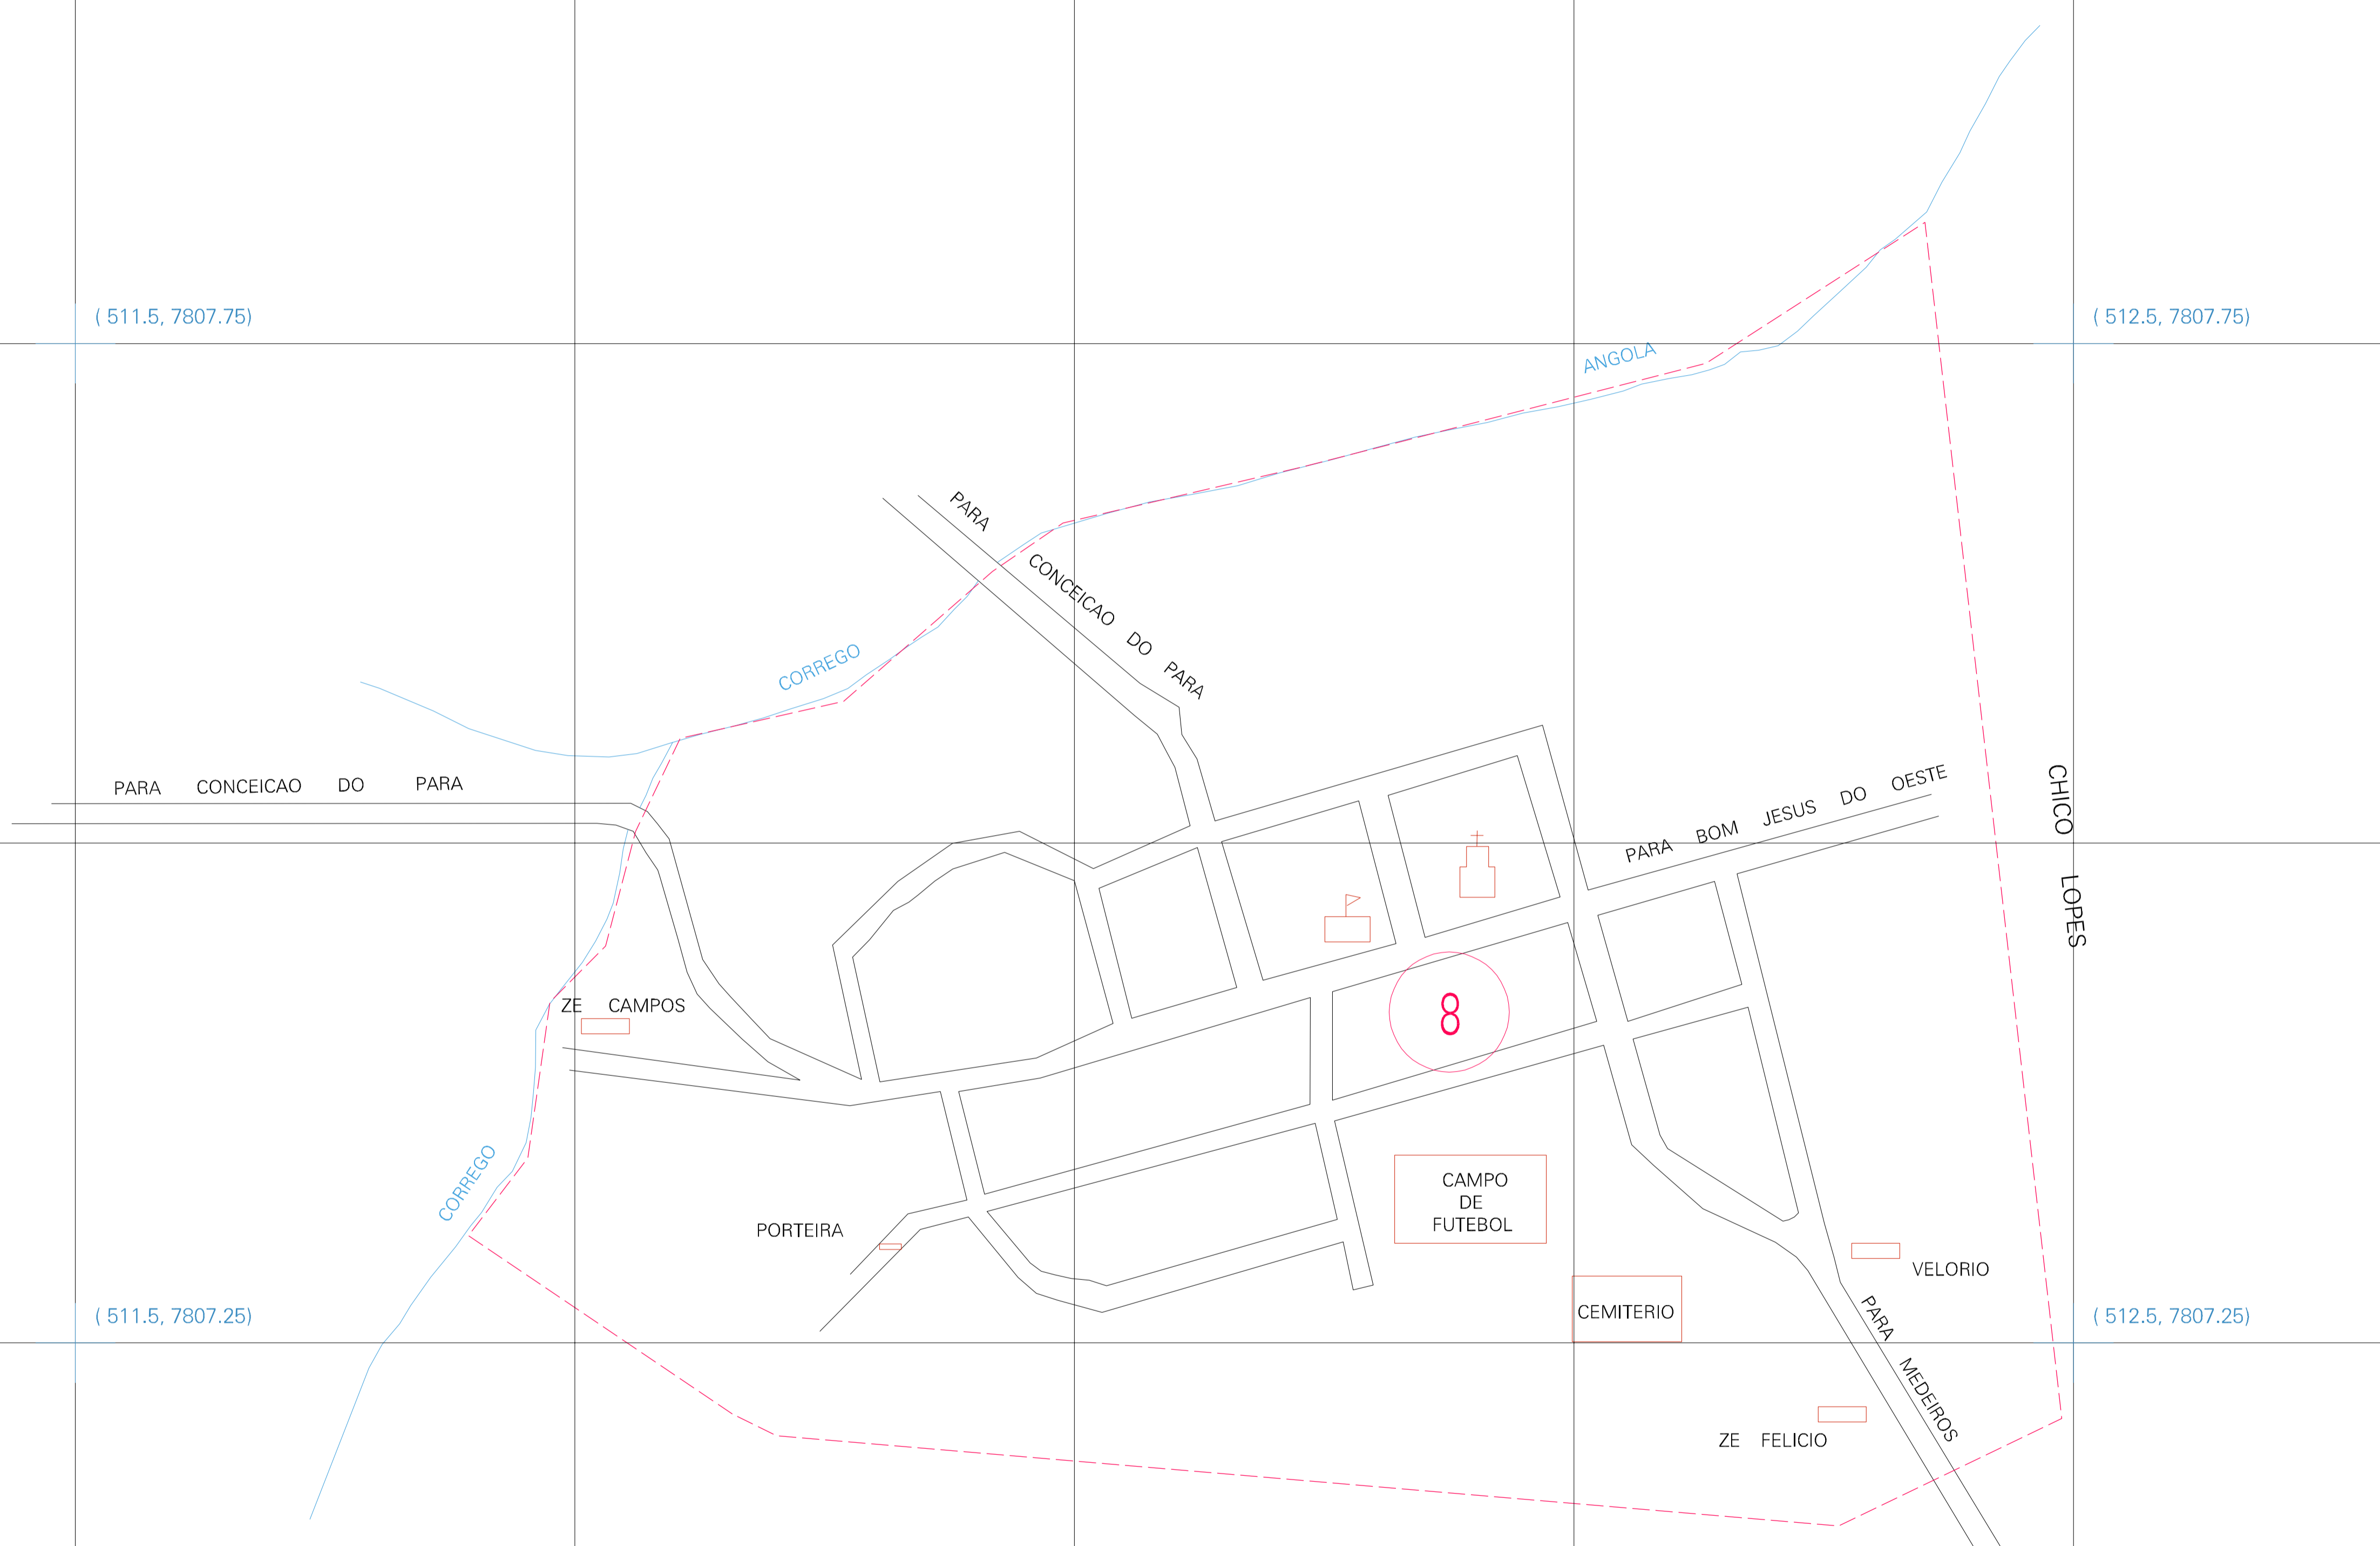

( 511.5, 7807.75)

( 512.5, 7807.75)

( 511.5, 7807.25)

( 512.5, 7807.25)

ESTADO DE MINAS GERAIS  
 Município: 31.17603  
 CONCEIÇÃO DO PARÁ  
 Folha : 01 - 01  
 Arquivo: 311760300003.dgn  
 Limites(km): (511.25, 7807) - (512.75, 7808)

- LEGENDA**
- LIMITES**
- Município ou Perimetro Urbano
  - Distrito
  - Subdistrito, RA, Zona ou similar
  - Bairro ou similar
  - Sector Censitário
- CODIGOS**
- 22306.05 Distrito (cod. do município + cod. do distrito)
  - 05.06 Subdistrito (cod. do distrito + cod. do subdistrito)
  - 003 Bairro (cod. do bairro no município)
  - 25 Sector (número do setor no distrito ou subdistrito)

MAPA URBANO DIGITAL  
 FOLHA A1