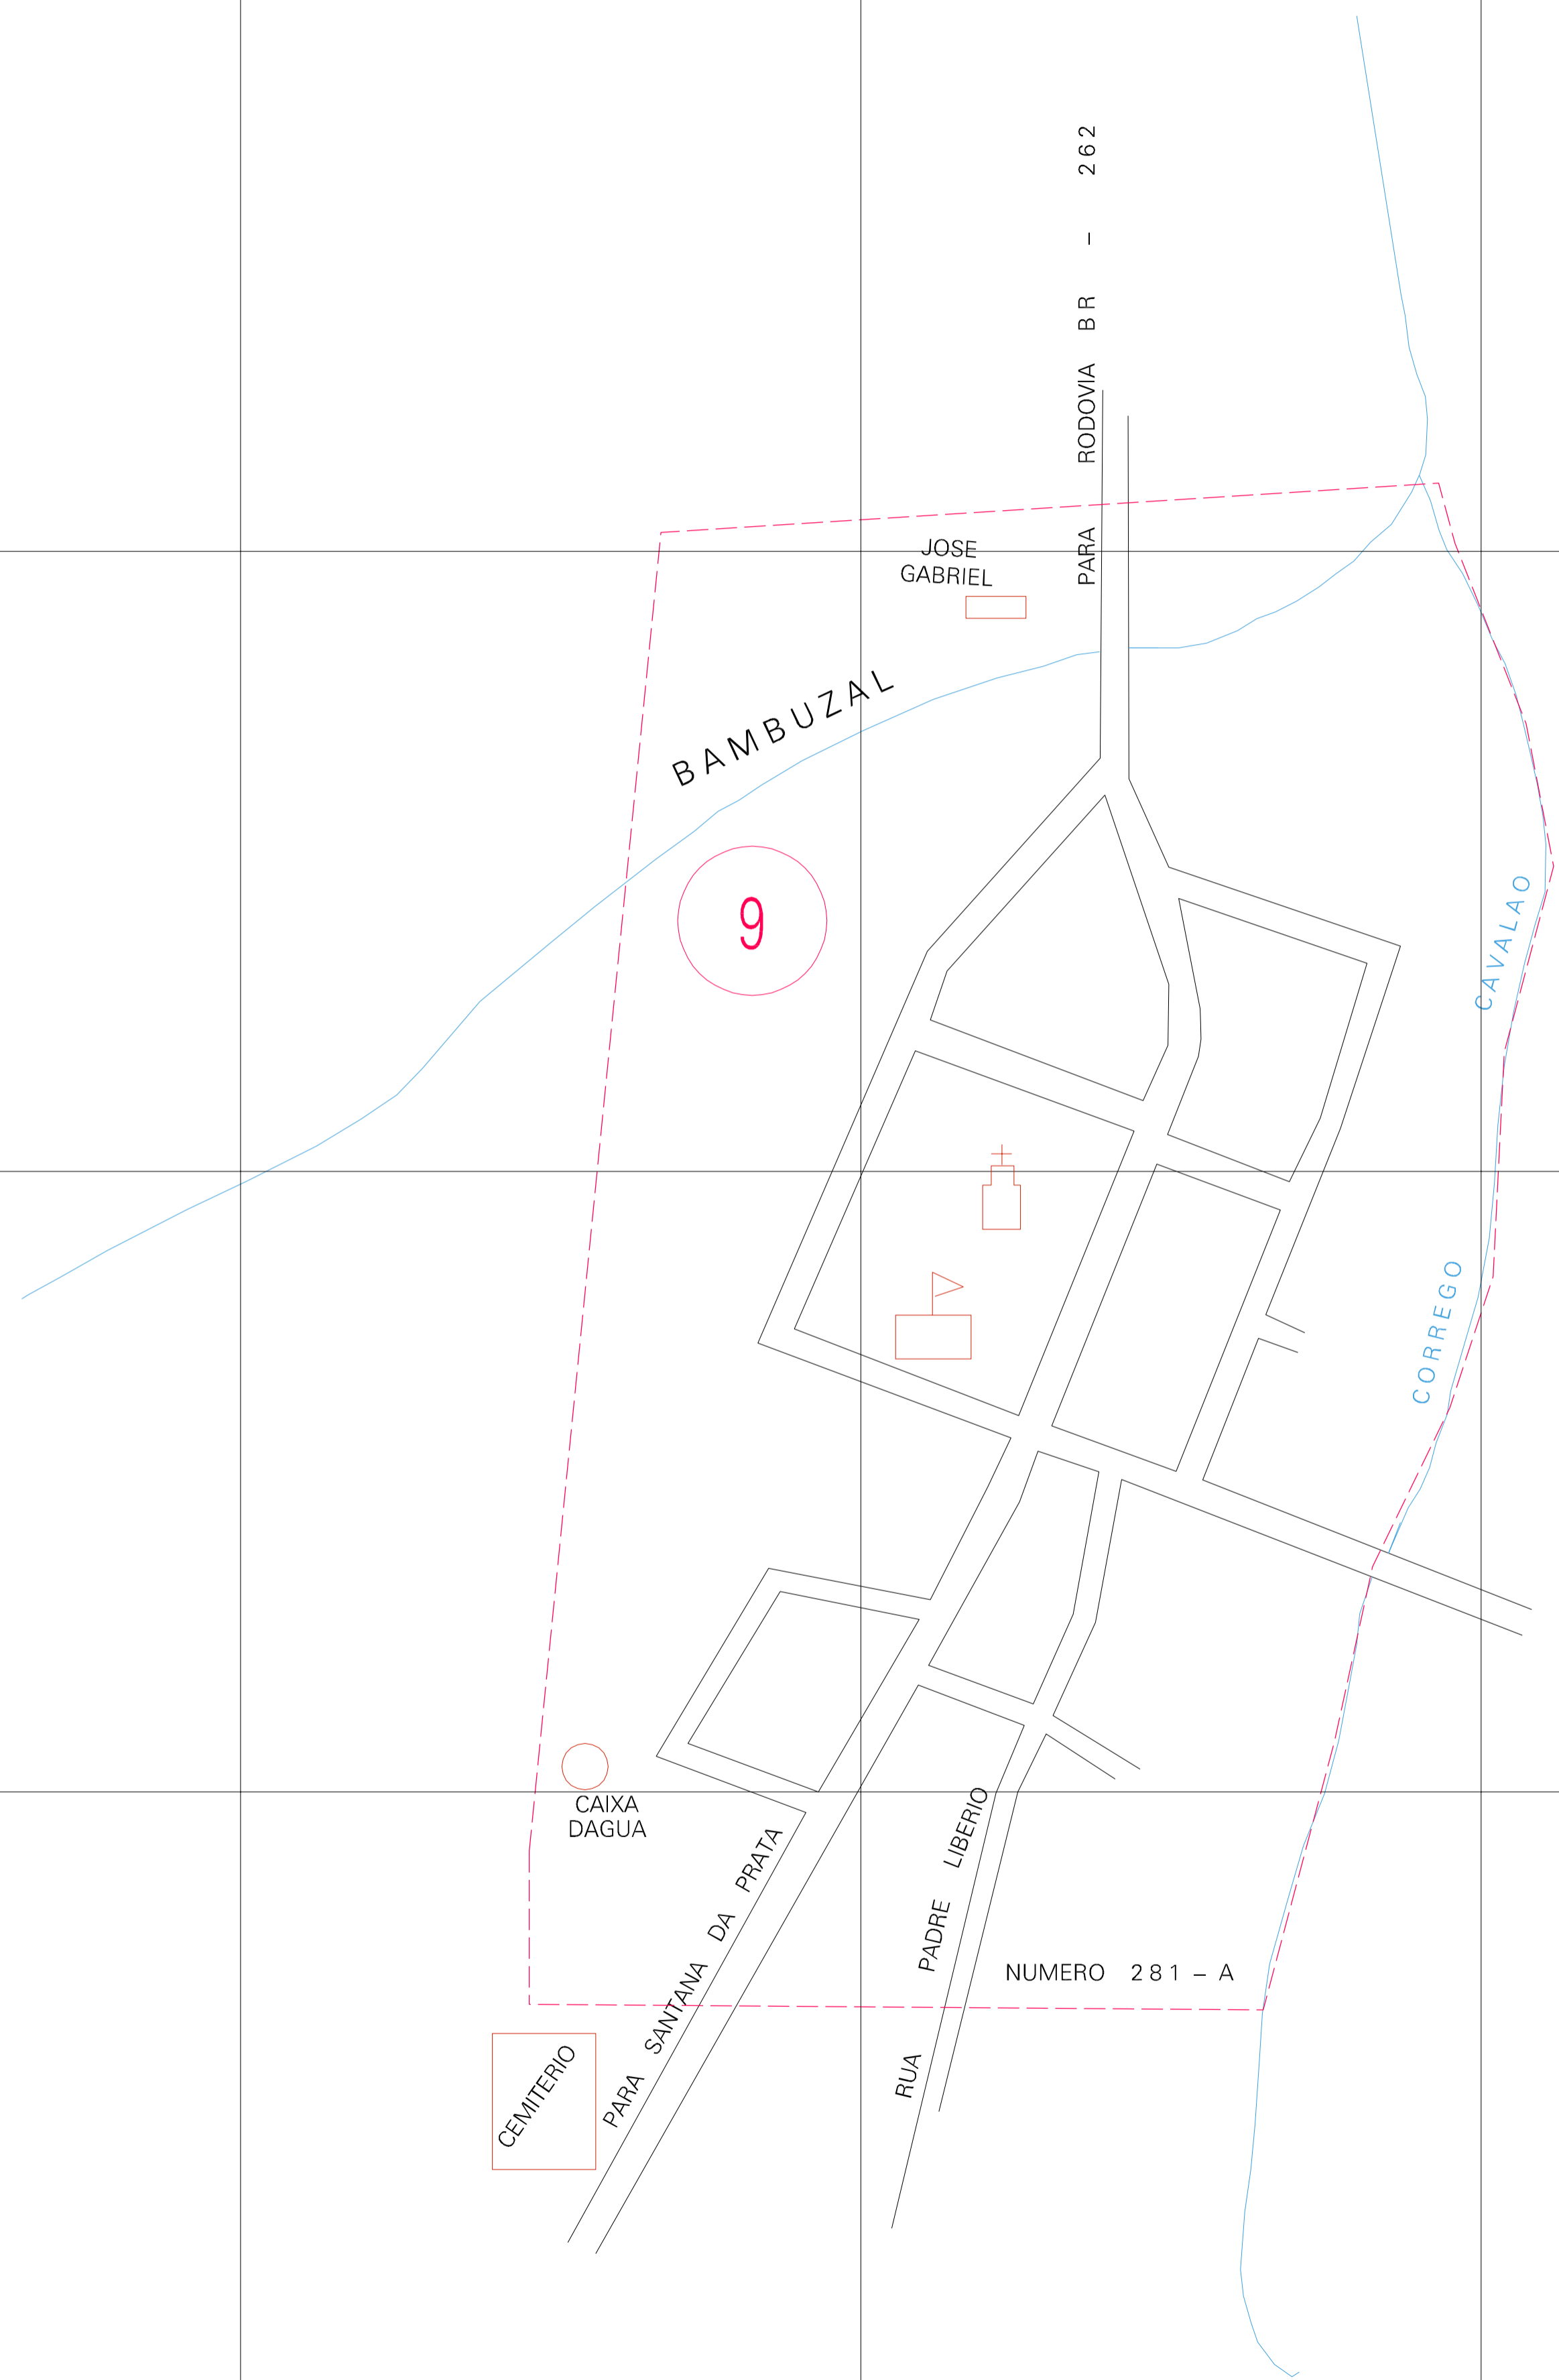

(519.95, 7804.85)

(520.95, 7804.85)

(519.95, 7804.35)

(520.95, 7804.35)

ESTADO DE MINAS GERAIS  
 Município: 31.17603  
 CONCEIÇÃO DO PARÁ  
 Folha : 01 - 01  
 Arquivo: 311760300004.dgn  
 Limites(km): ( 519.7, 7804.1) - ( 521.2, 7805.1)

- LEGENDA**
- LIMITES**
- Município ou Perimetro Urbano
  - - - Distrito
  - - - Subdistrito, RA, Zona ou similar
  - - - Bairro ou similar
  - - - Setor Censitário
- CODIGOS**
- 22306.05 Distrito (cod. do município + cod. do distrito)
  - 05.06 Subdistrito (cod. do distrito + cod. do subdistrito)
  - 003 Bairro (cod. do bairro no município)
  - 25 Setor (número do setor no distrito ou subdistrito)