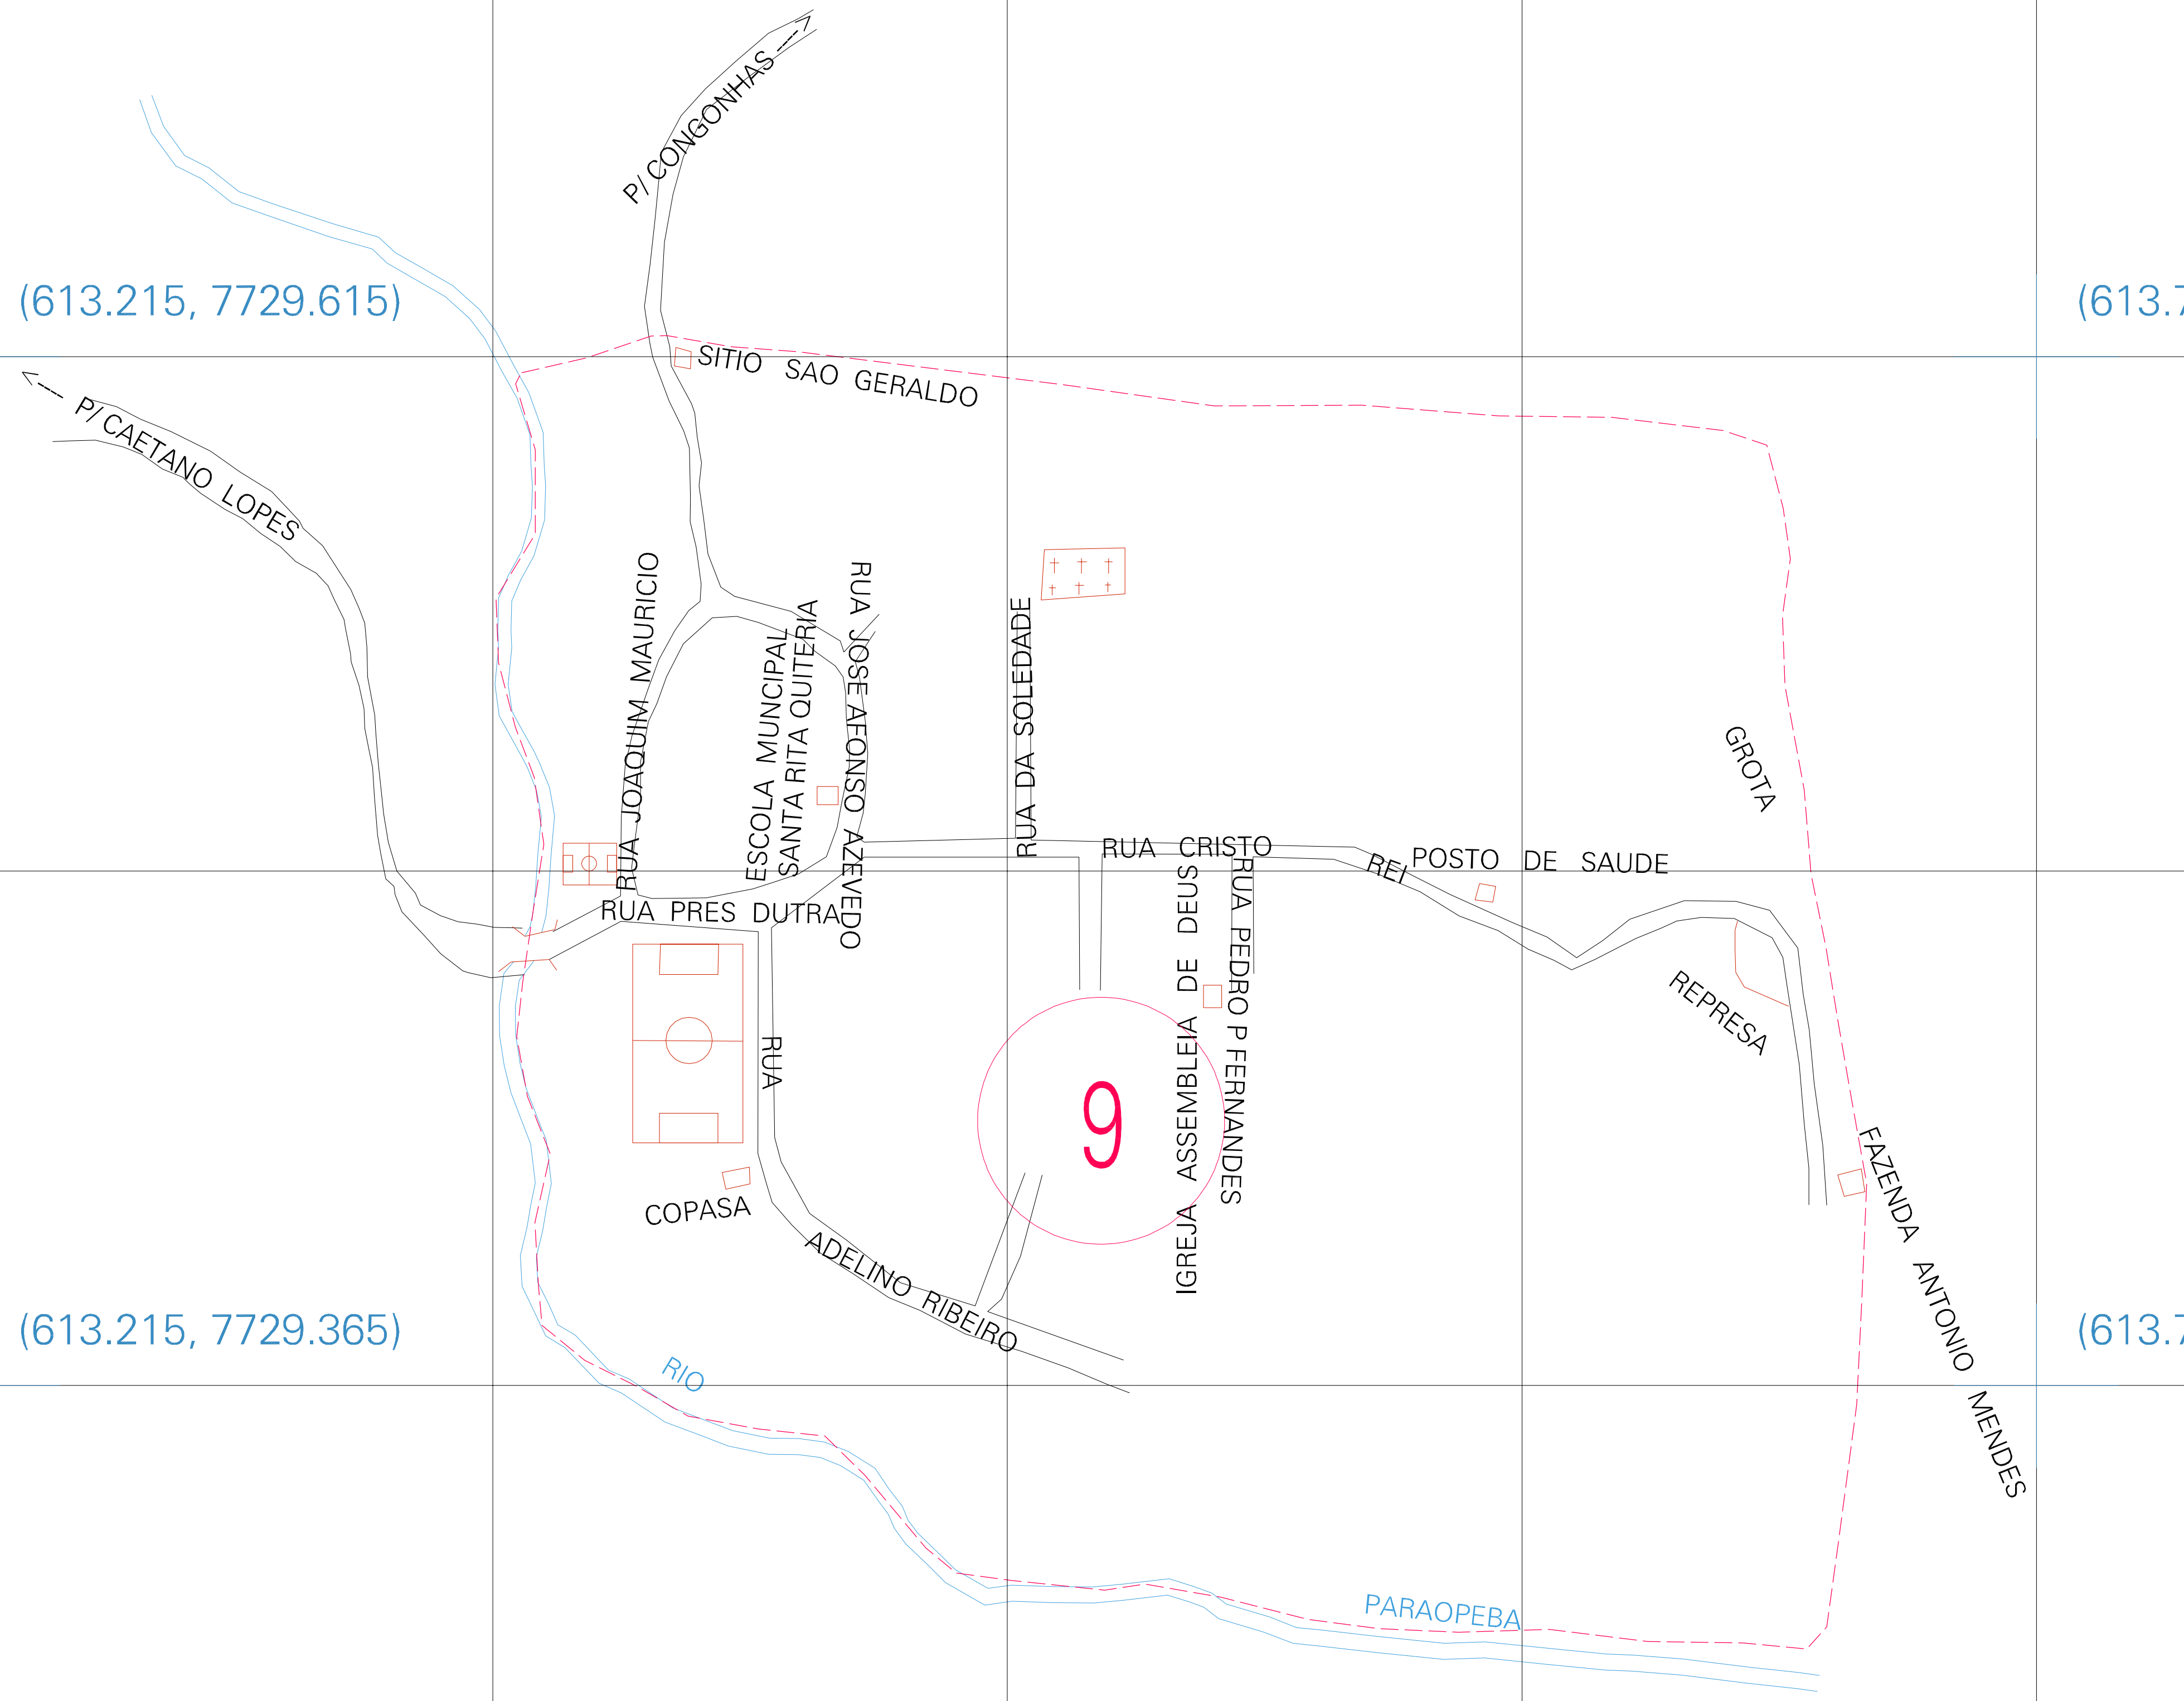

(613.215, 7729.615)

(613.715, 7729.615)

(613.215, 7729.365)

(613.715, 7729.365)

ESTADO DE MINAS GERAIS
 Município: 31.18007
 CONGONHAS
 Folha : 01 - 01
 Arquivo: 311800700003.agn
 Limites(km): (613.09, 7729.24) - (613.84, 7729.74)

- LEGENDA**
- LIMITES**
- Município ou Perímetro Urbano
 - Distrito
 - Subdistrito, RA, Zona ou similar
 - Bairro ou similar
 - Sector Constituído
- CODIGOS**
- 22306.05 Distrito (cod. do município + cod. do distrito)
 - 06.06 Subdistrito (cod. do distrito + cod. do subdistrito)
 - 003 Bairro (cod. do bairro no município)
 - 25 Sector (número do setor no distrito ou subdistrito)