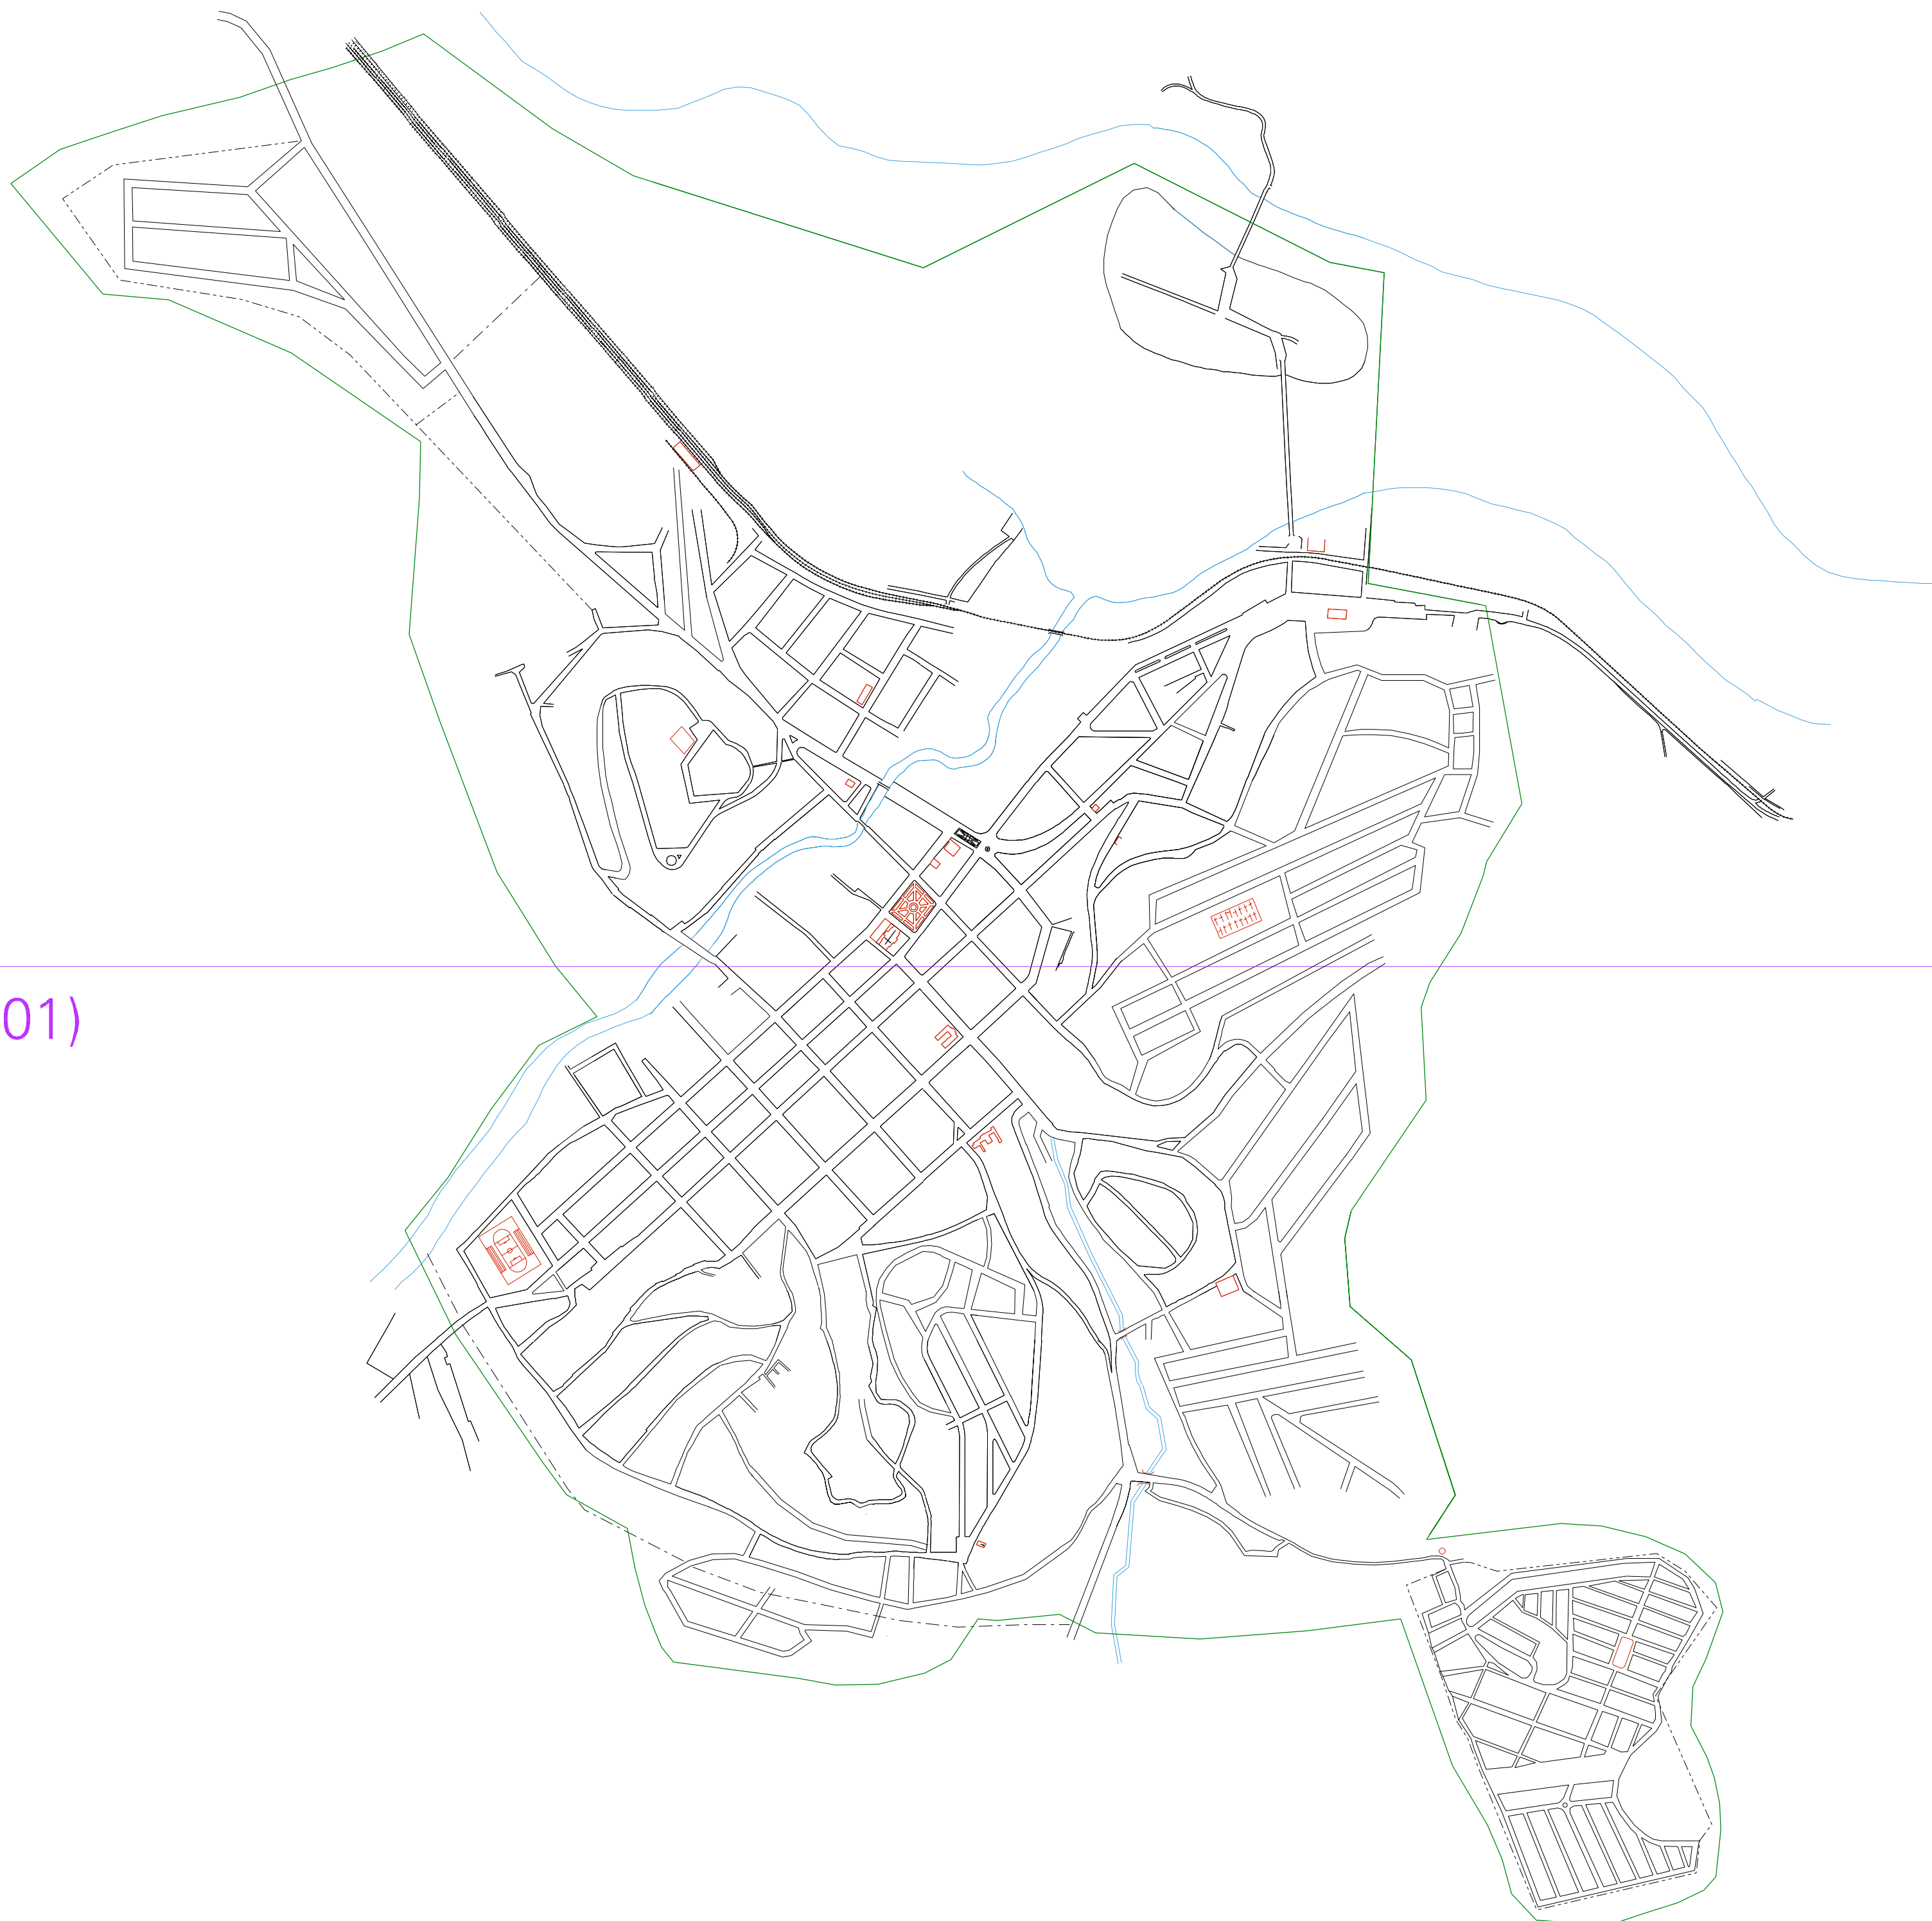

MG - CONSELHEIRO PENA COD: 3118403

237.99

241.99

7881.083

(01, 01)

7881.083

7878.083

(02, 01)

7878.083

7875.083

237.99

7875.083

241.99