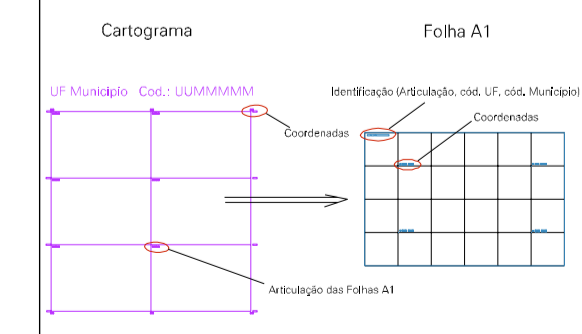

(597.95, 8175.05)

(598.45, 8175.05)

(597.95, 8174.8)

(598.45, 8174.8)

3  
CANTAGALO

ESCOLA  
(TAMBURILZINHO)

SAIDA P/ ARISTIDES BATISTA

CERCA DE ARAME DE GERALDO MENDES CARDOSO

ESTADO DE MINAS GERAIS  
Município: 31.18809  
CORAÇÃO DE JESUS

Folha : 01 - 01

Arquivo: 311880900002.dgn  
Limites(km): ( 597.7, 8174.55) - ( 598.7, 8175.30)

LEGENDA

- LIMITES**
- Município ou Perímetro Urbano
  - Distrito
  - Subdistrito, RA, Zona ou similar
  - Bairro ou similar
  - Sector Censitário
- CODIGOS**
- 22306.05 Distrito (cod. do município + cod. do distrito)
  - 06.06 Subdistrito (cod. do distrito + cod. do subdistrito)
  - 003 Bairro (cod. do bairro no município)
  - 25 Sector (número do sector no distrito ou subdistrito)

Articulação de Folhas

MAPA URBANO DIGITAL  
FOLHA A1