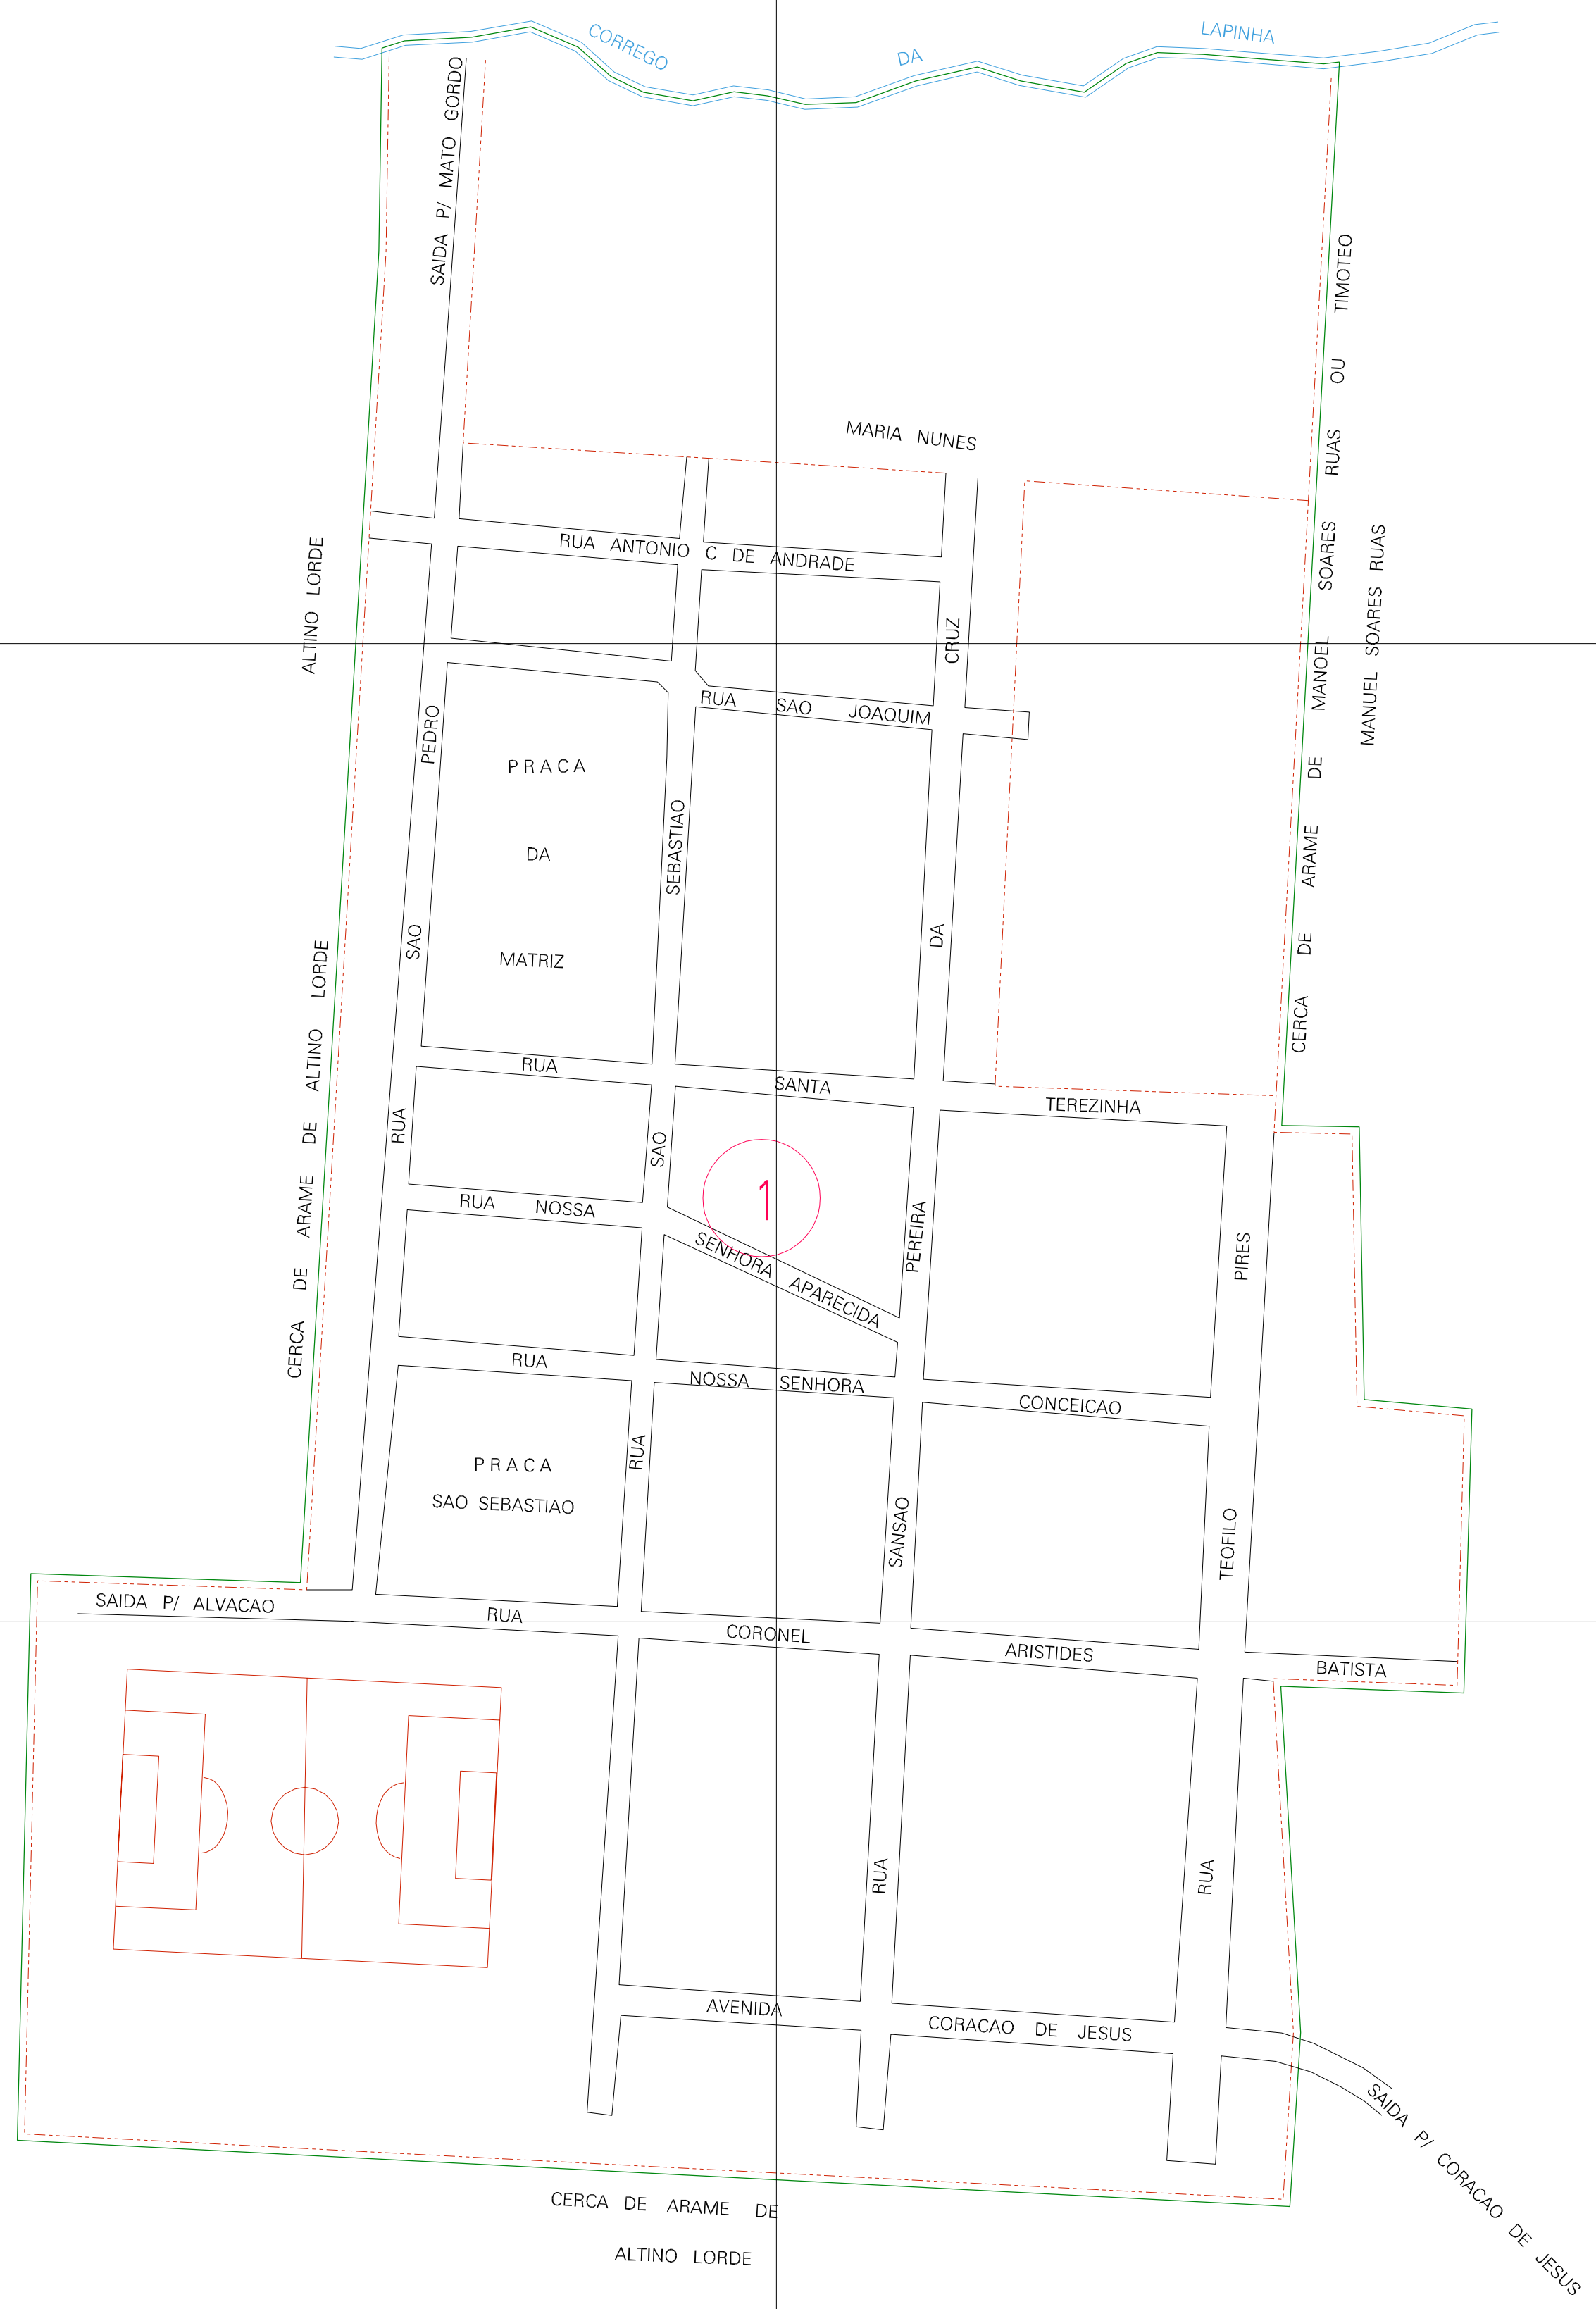

(577.8, 8176.15)

(578.8, 8176.15)

(577.8, 8175.65)

(578.8, 8175.65)

ESTADO DE MINAS GERAIS
 Município: 31.18809
 CORAÇÃO DE JESUS
 Folha : 01 - 01

Arquivo: 311880915.dgn
 Limite(km): (577.3, 8175.15) - (579.3, 8176.65)

- LEGENDA**
- LIMITES**
- Município ou Perímetro Urbano
 - Distrito
 - Subdistrito, RA, Zona ou similar
 - Bairro ou similar
 - Setor Constâncio
- CODIGOS**
- 22306.05 Distrito (cod. do município + cod. do distrito)
 - 05.06 Subdistrito (cod. do distrito + cod. do subdistrito)
 - 003 Bairro (cod. do bairro no município)
 - 25 Setor (número do setor no distrito ou subdistrito)