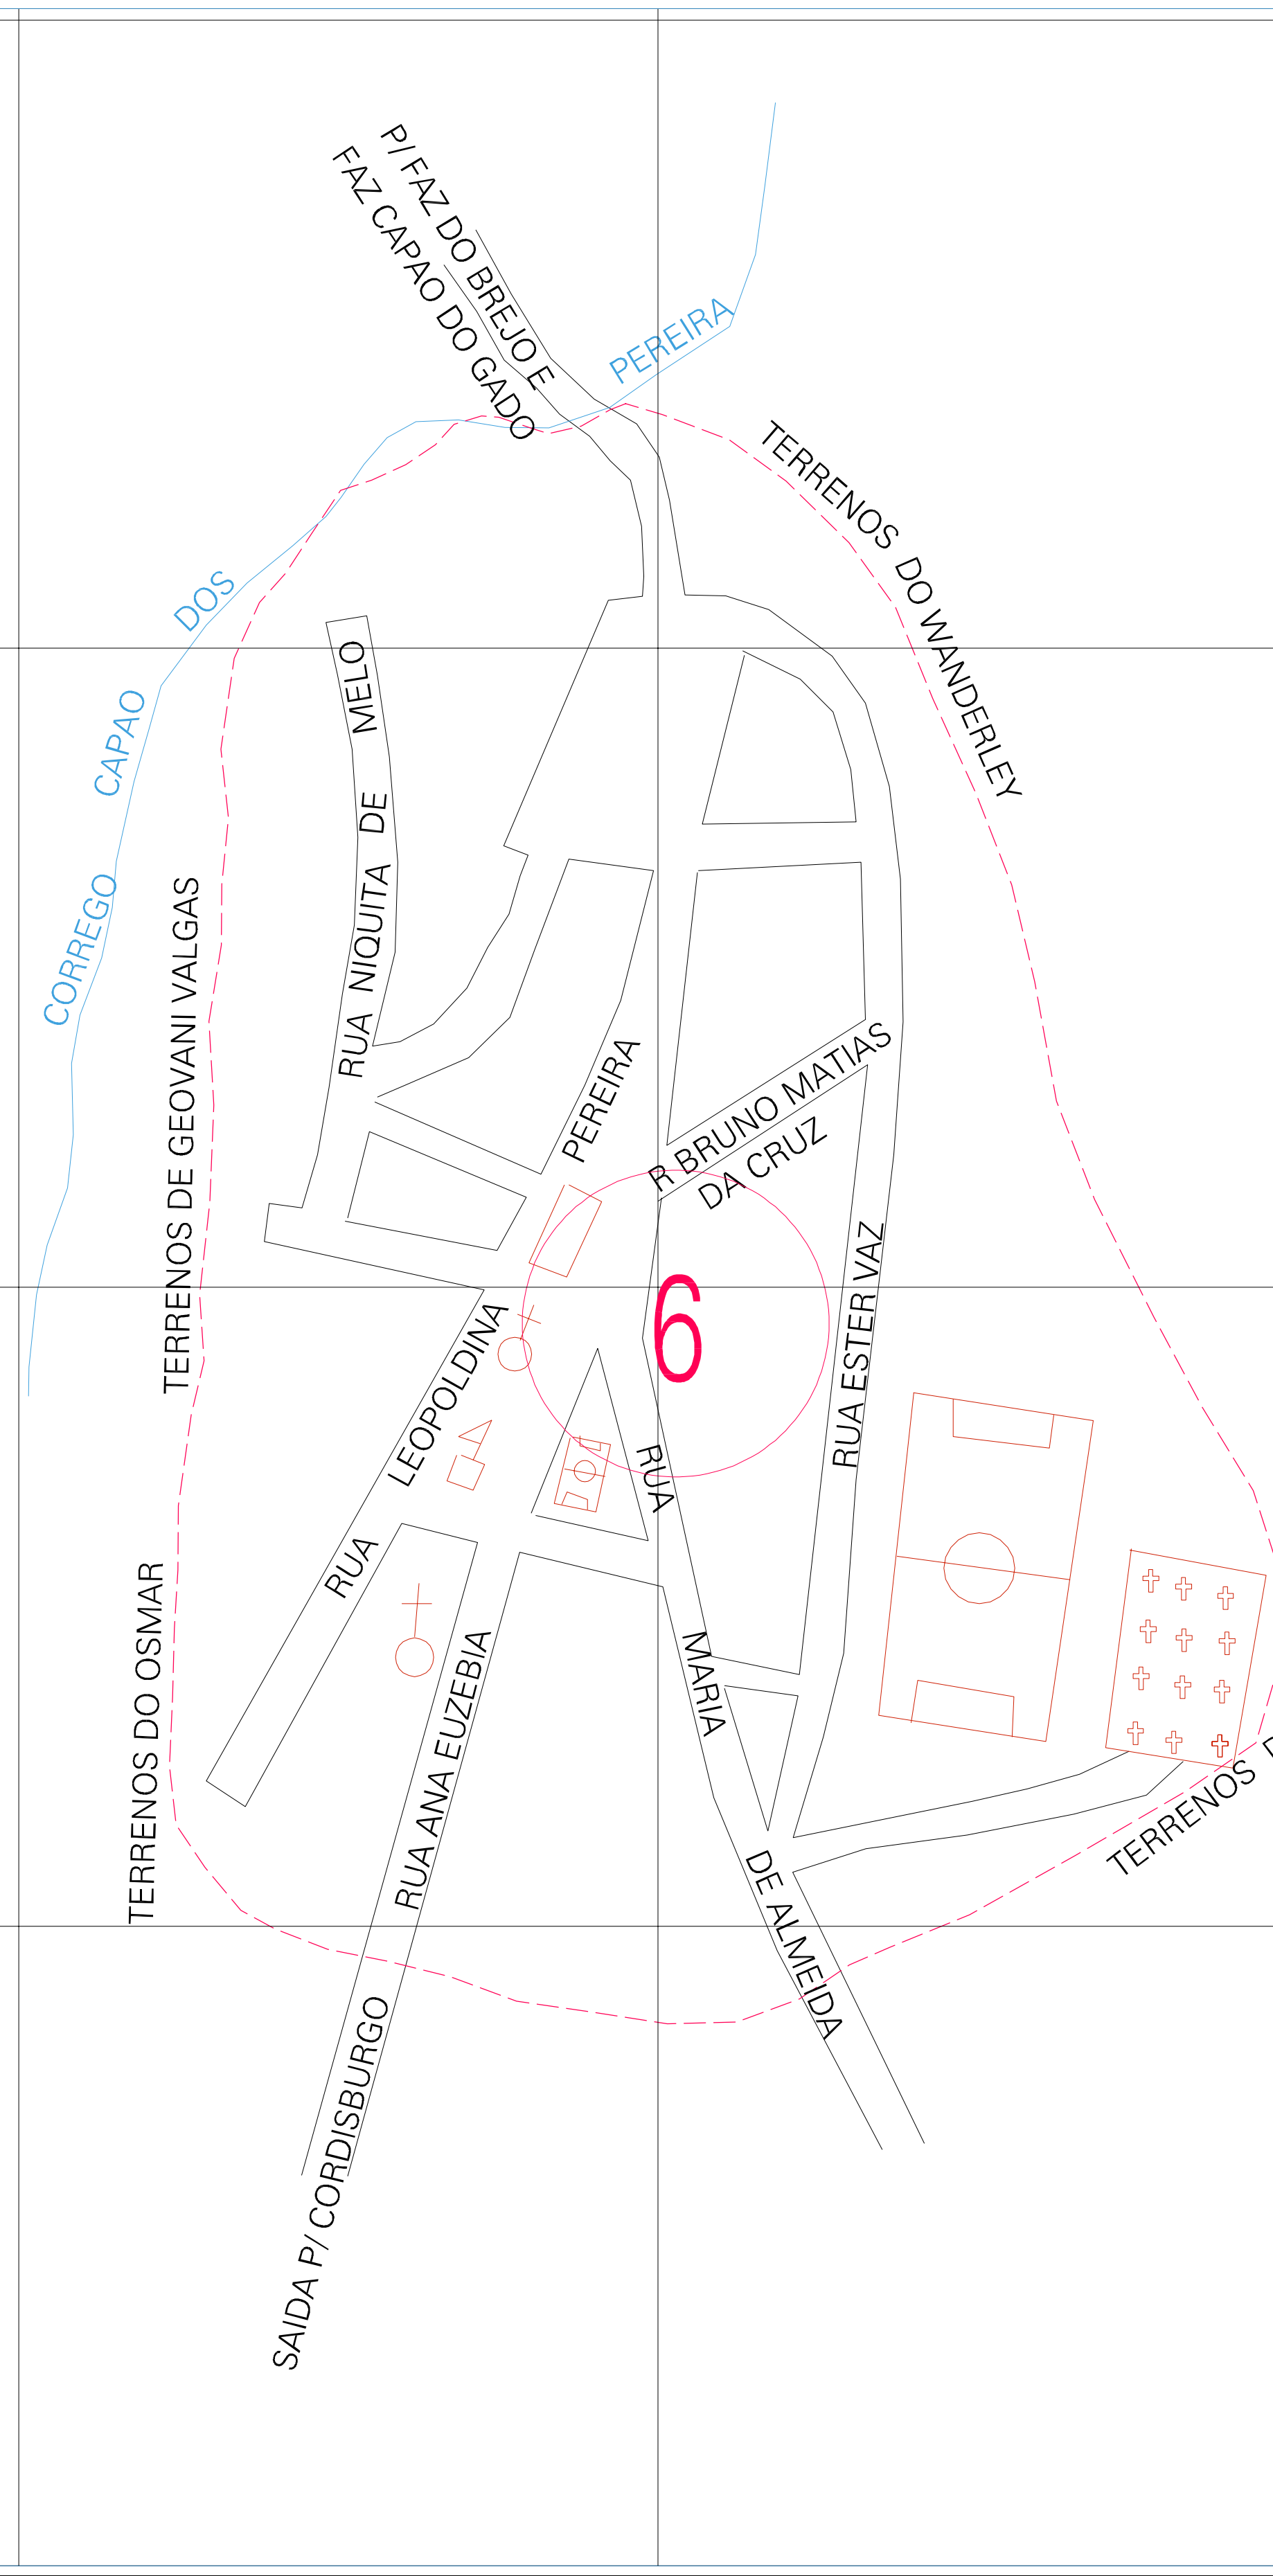

(01, 01) - 311890800002

(591.725, 7903.985)

(592.225, 7903.985)

(591.725, 7903.735)

(592.225, 7903.735)

ESTADO DE MINAS GERAIS
 Município: 31.18908
 CORDISBURGO
 Folha : 01 - 01
 Arquivo: 311890800002.dgn
 Limites(km): (591.6, 7903.61) - (592.4, 7904.11)

- LEGENDA**
- LIMITES**
- Município ou Perímetro Urbano
 - Distrito
 - Subdistrito, RA, Zona ou similar
 - Bairro ou similar
 - Sector Consistário
- CODIGOS**
- 22306.06 Distrito (cod. do município + cod. do distrito)
 - 06.06 Subdistrito (cod. do distrito + cod. do subdistrito)
 - 003 Bairro (cod. do bairro no município)
 - 25 Sector (número do setor no distrito ou subdistrito)