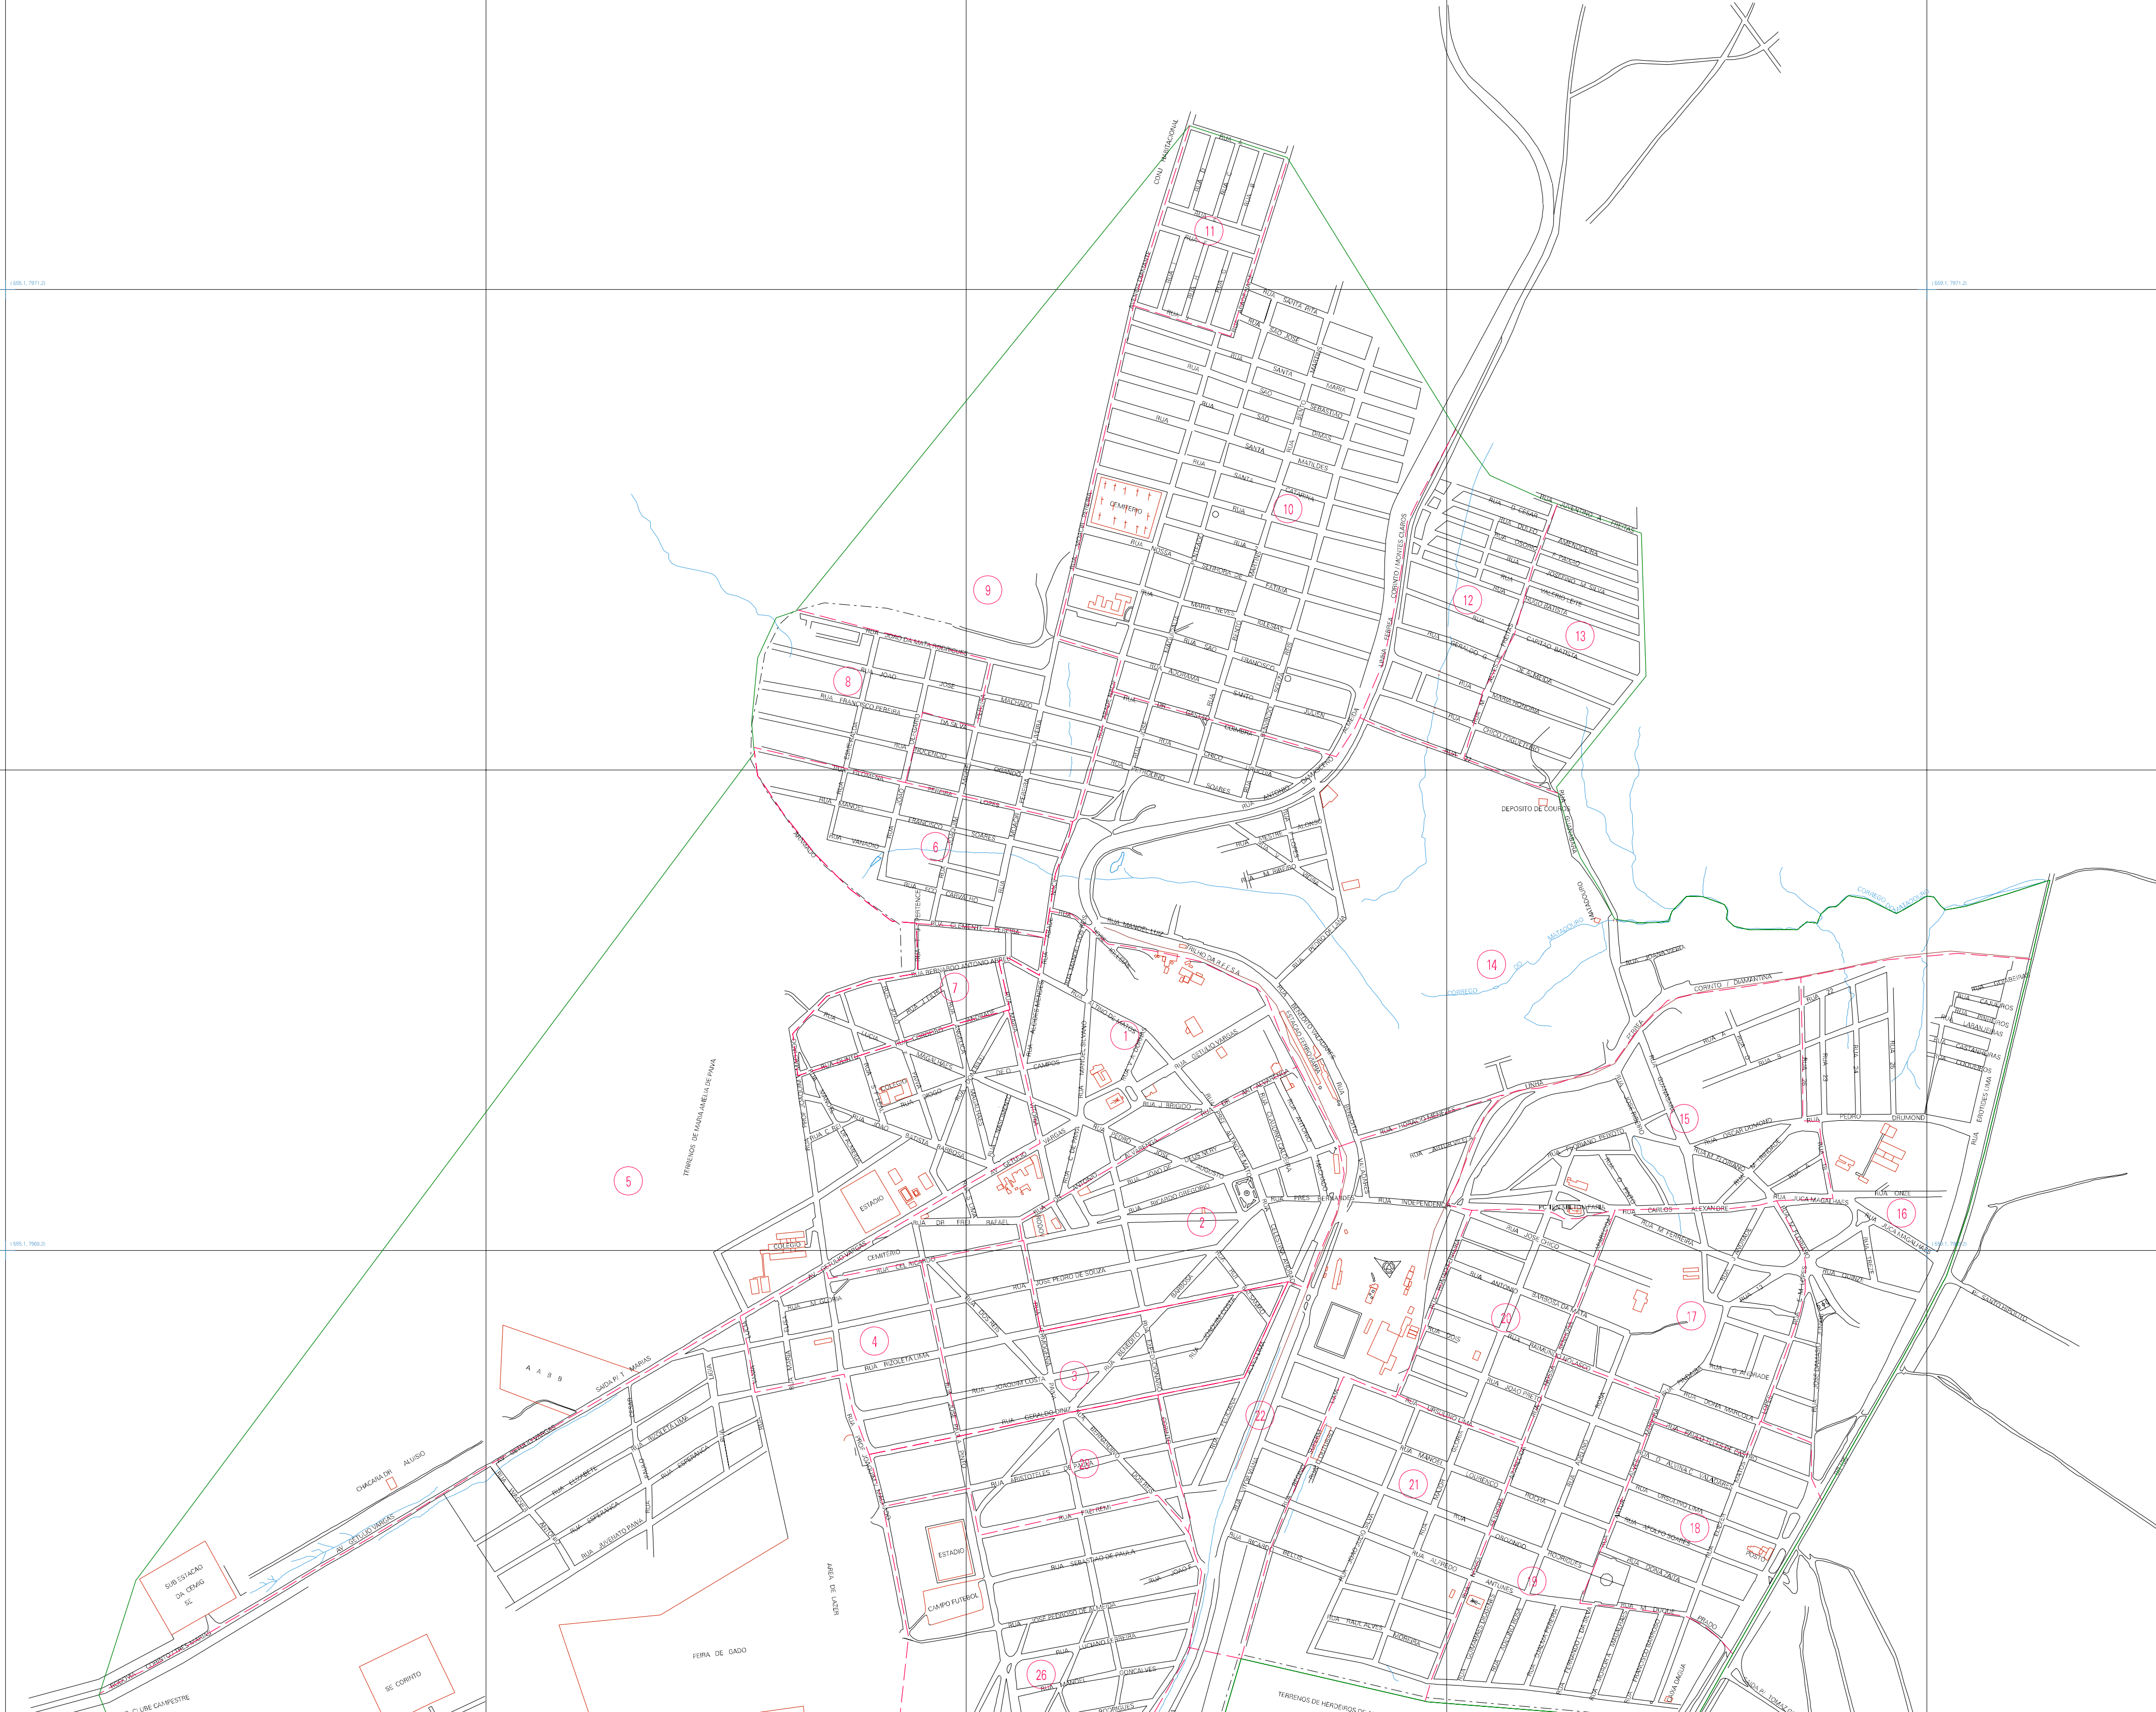

1561.707.0

1561.707.0

1561.706.0

ESTADO DE MINAS GERAIS
 Município: 31.19104
 CORINTO
 Folha : 01 - 01

Arquivo: 3119104.dgn
 Limites(km): (554.1, 7968.2) - (560.1, 7972.2)

LEGENDA

LIMITES

- Município ou Perímetro Urbano
- Distrito
- Subdistrito, RA, Zona ou similar
- Bairro ou similar
- Setor Censitário

CODIGOS

- 22306.06 Distrito (cod. do município + cod. do distrito)
- 05.06 Subdistrito (cod. do distrito + cod. do subdistrito)
- 003 Bairro (cod. do bairro no município)
- 25 Setor (número do setor no distrito ou subdistrito)

Articulação de Folhas

MAPA URBANO DIGITAL
 FOLHA A1