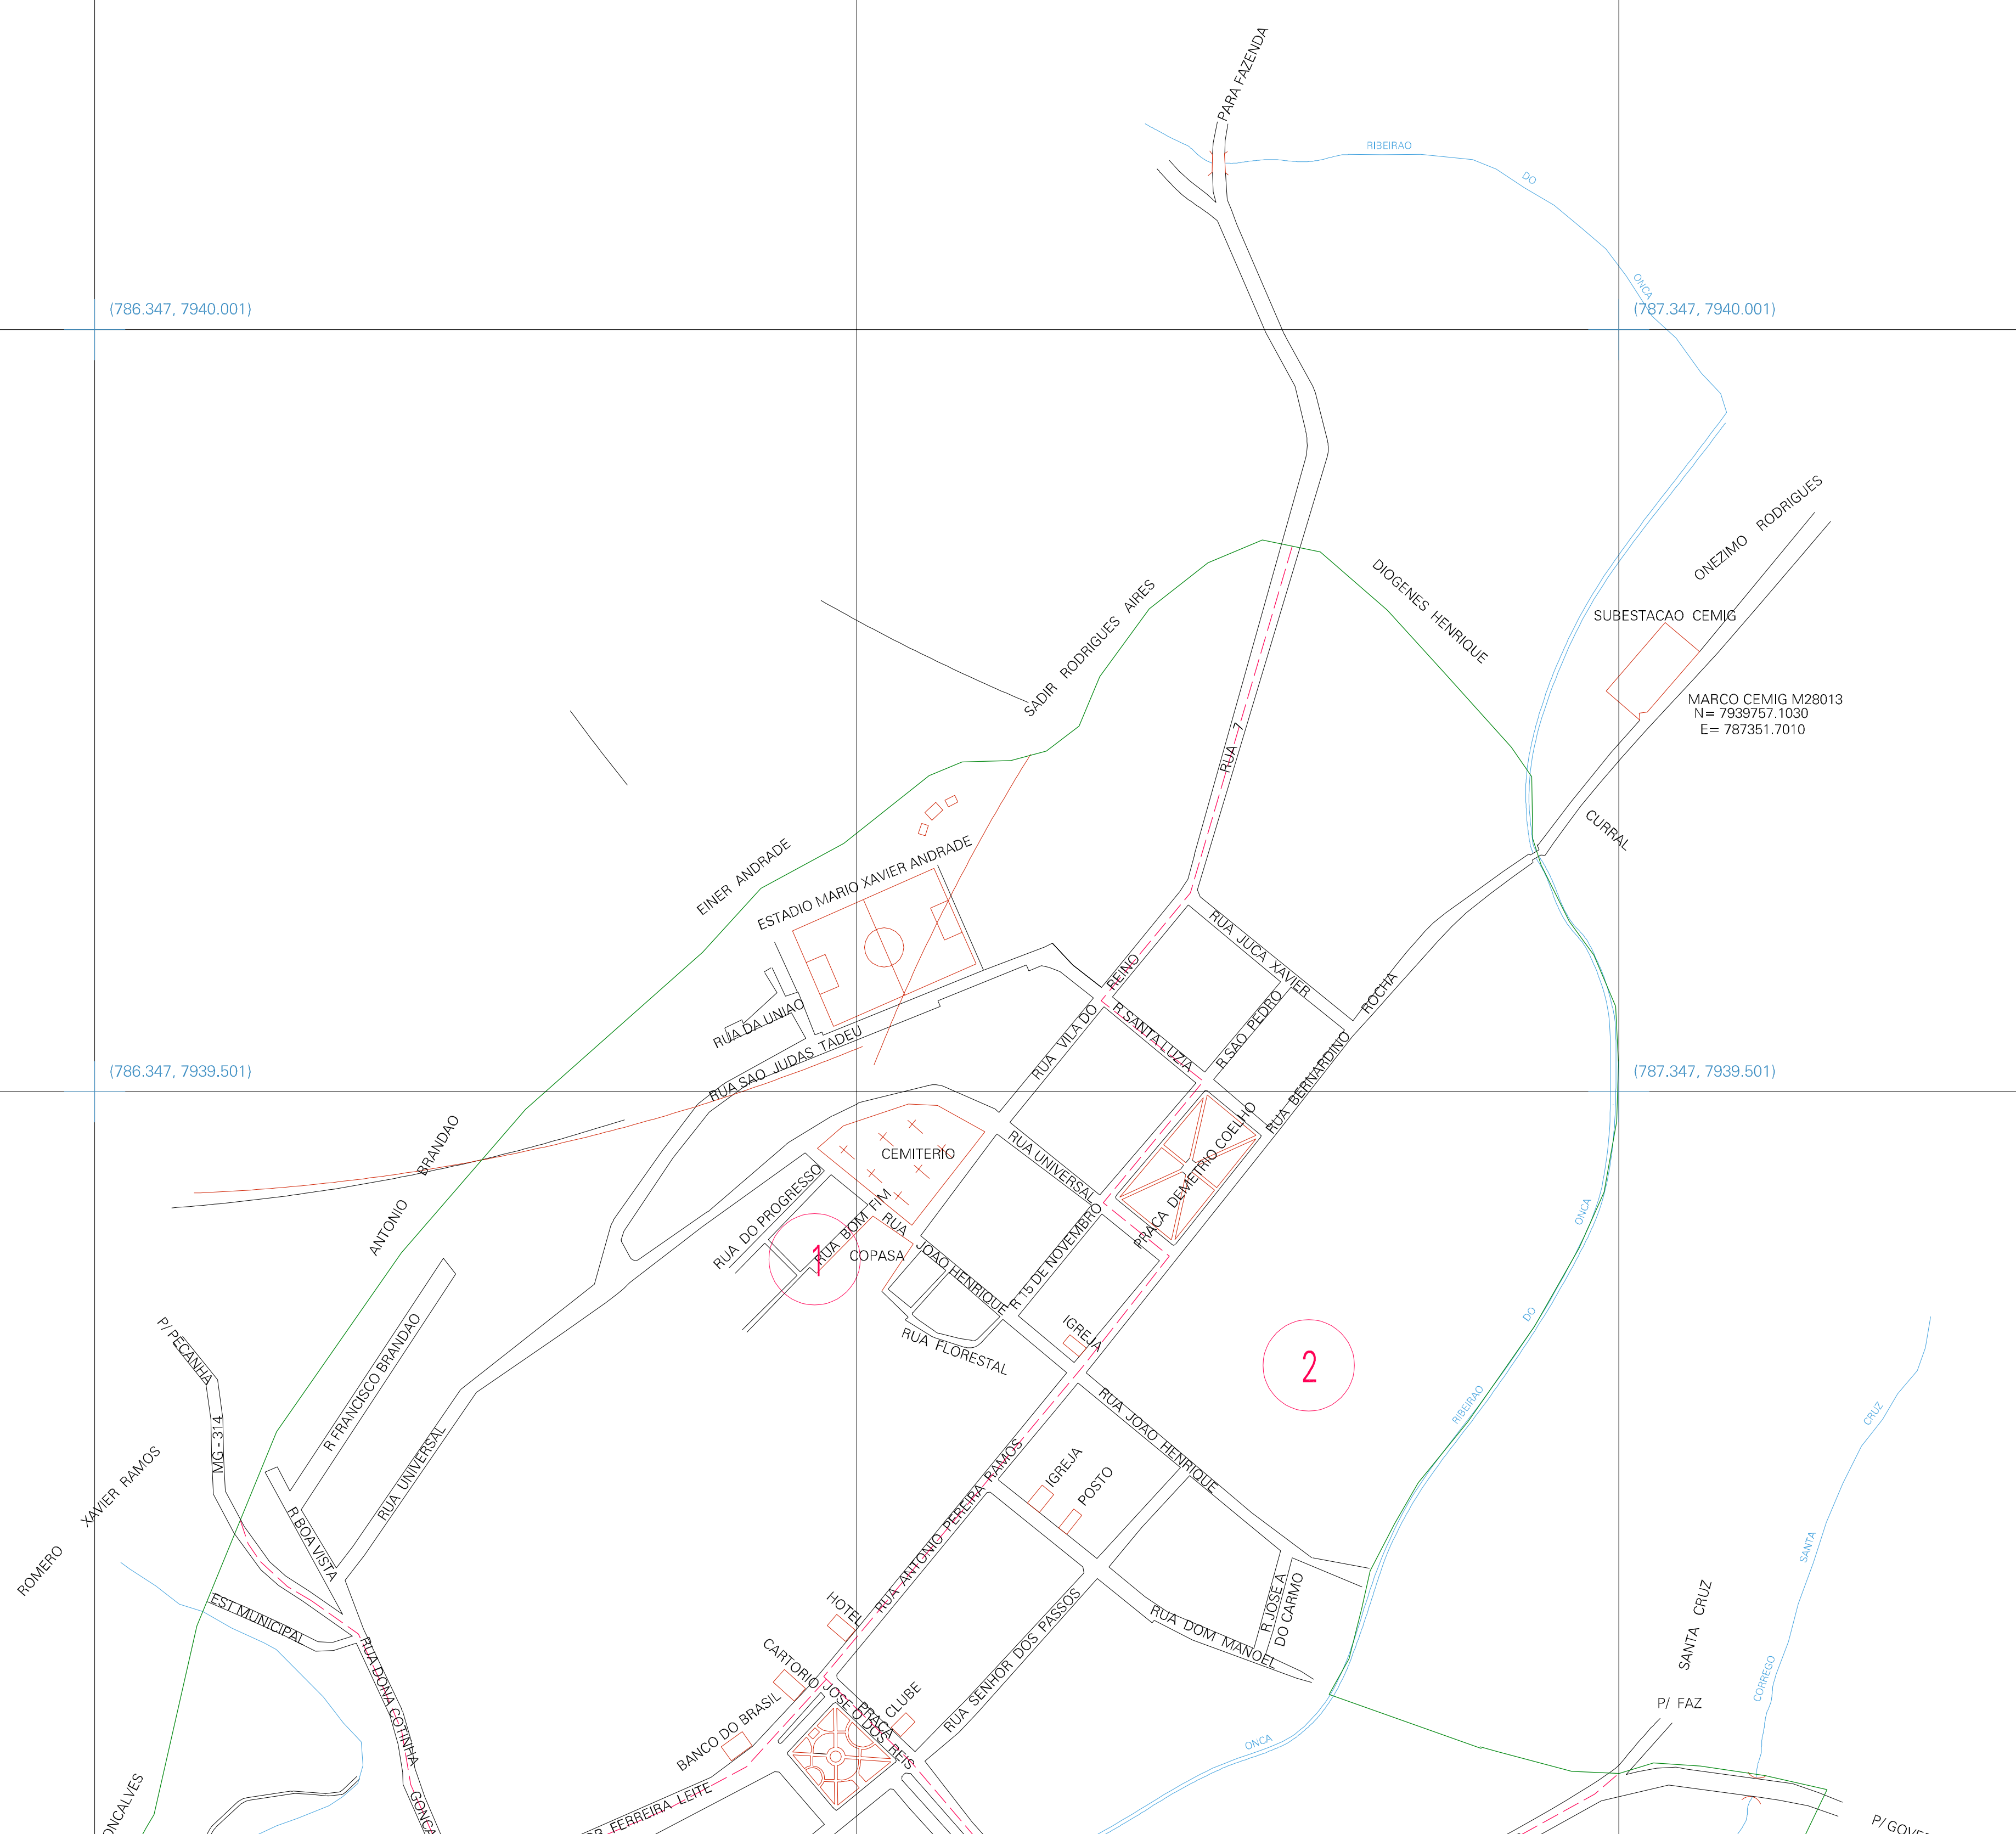

(786.347, 7940.001)

(787.347, 7940.001)

(786.347, 7939.501)

(787.347, 7939.501)

ESTADO DE MINAS GERAIS  
 Municipio: 31.19203  
 COROACI  
 Folha : 01 - 01

Arquivo: 3119203.dgn  
 Limites(km): (786.847, 7939.001) - (787.847, 7940.501)

- LEGENDA**
- LIMITES**
- Município ou Perímetro Urbano
  - Distrito
  - Subdistrito, RA, Zona ou similar
  - Bairro ou similar
  - Sector Constâncio
- CODIGOS**
- 22306.05 Distrito (cod. do município + cod. do distrito)
  - 05.06 Subdistrito (cod. do distrito + cod. do subdistrito)
  - 003 Bairro (cod. do bairro no município)
  - 25 Sector (número do sector no distrito ou subdistrito)

MAPA URBANO DIGITAL  
 FOLHA A1