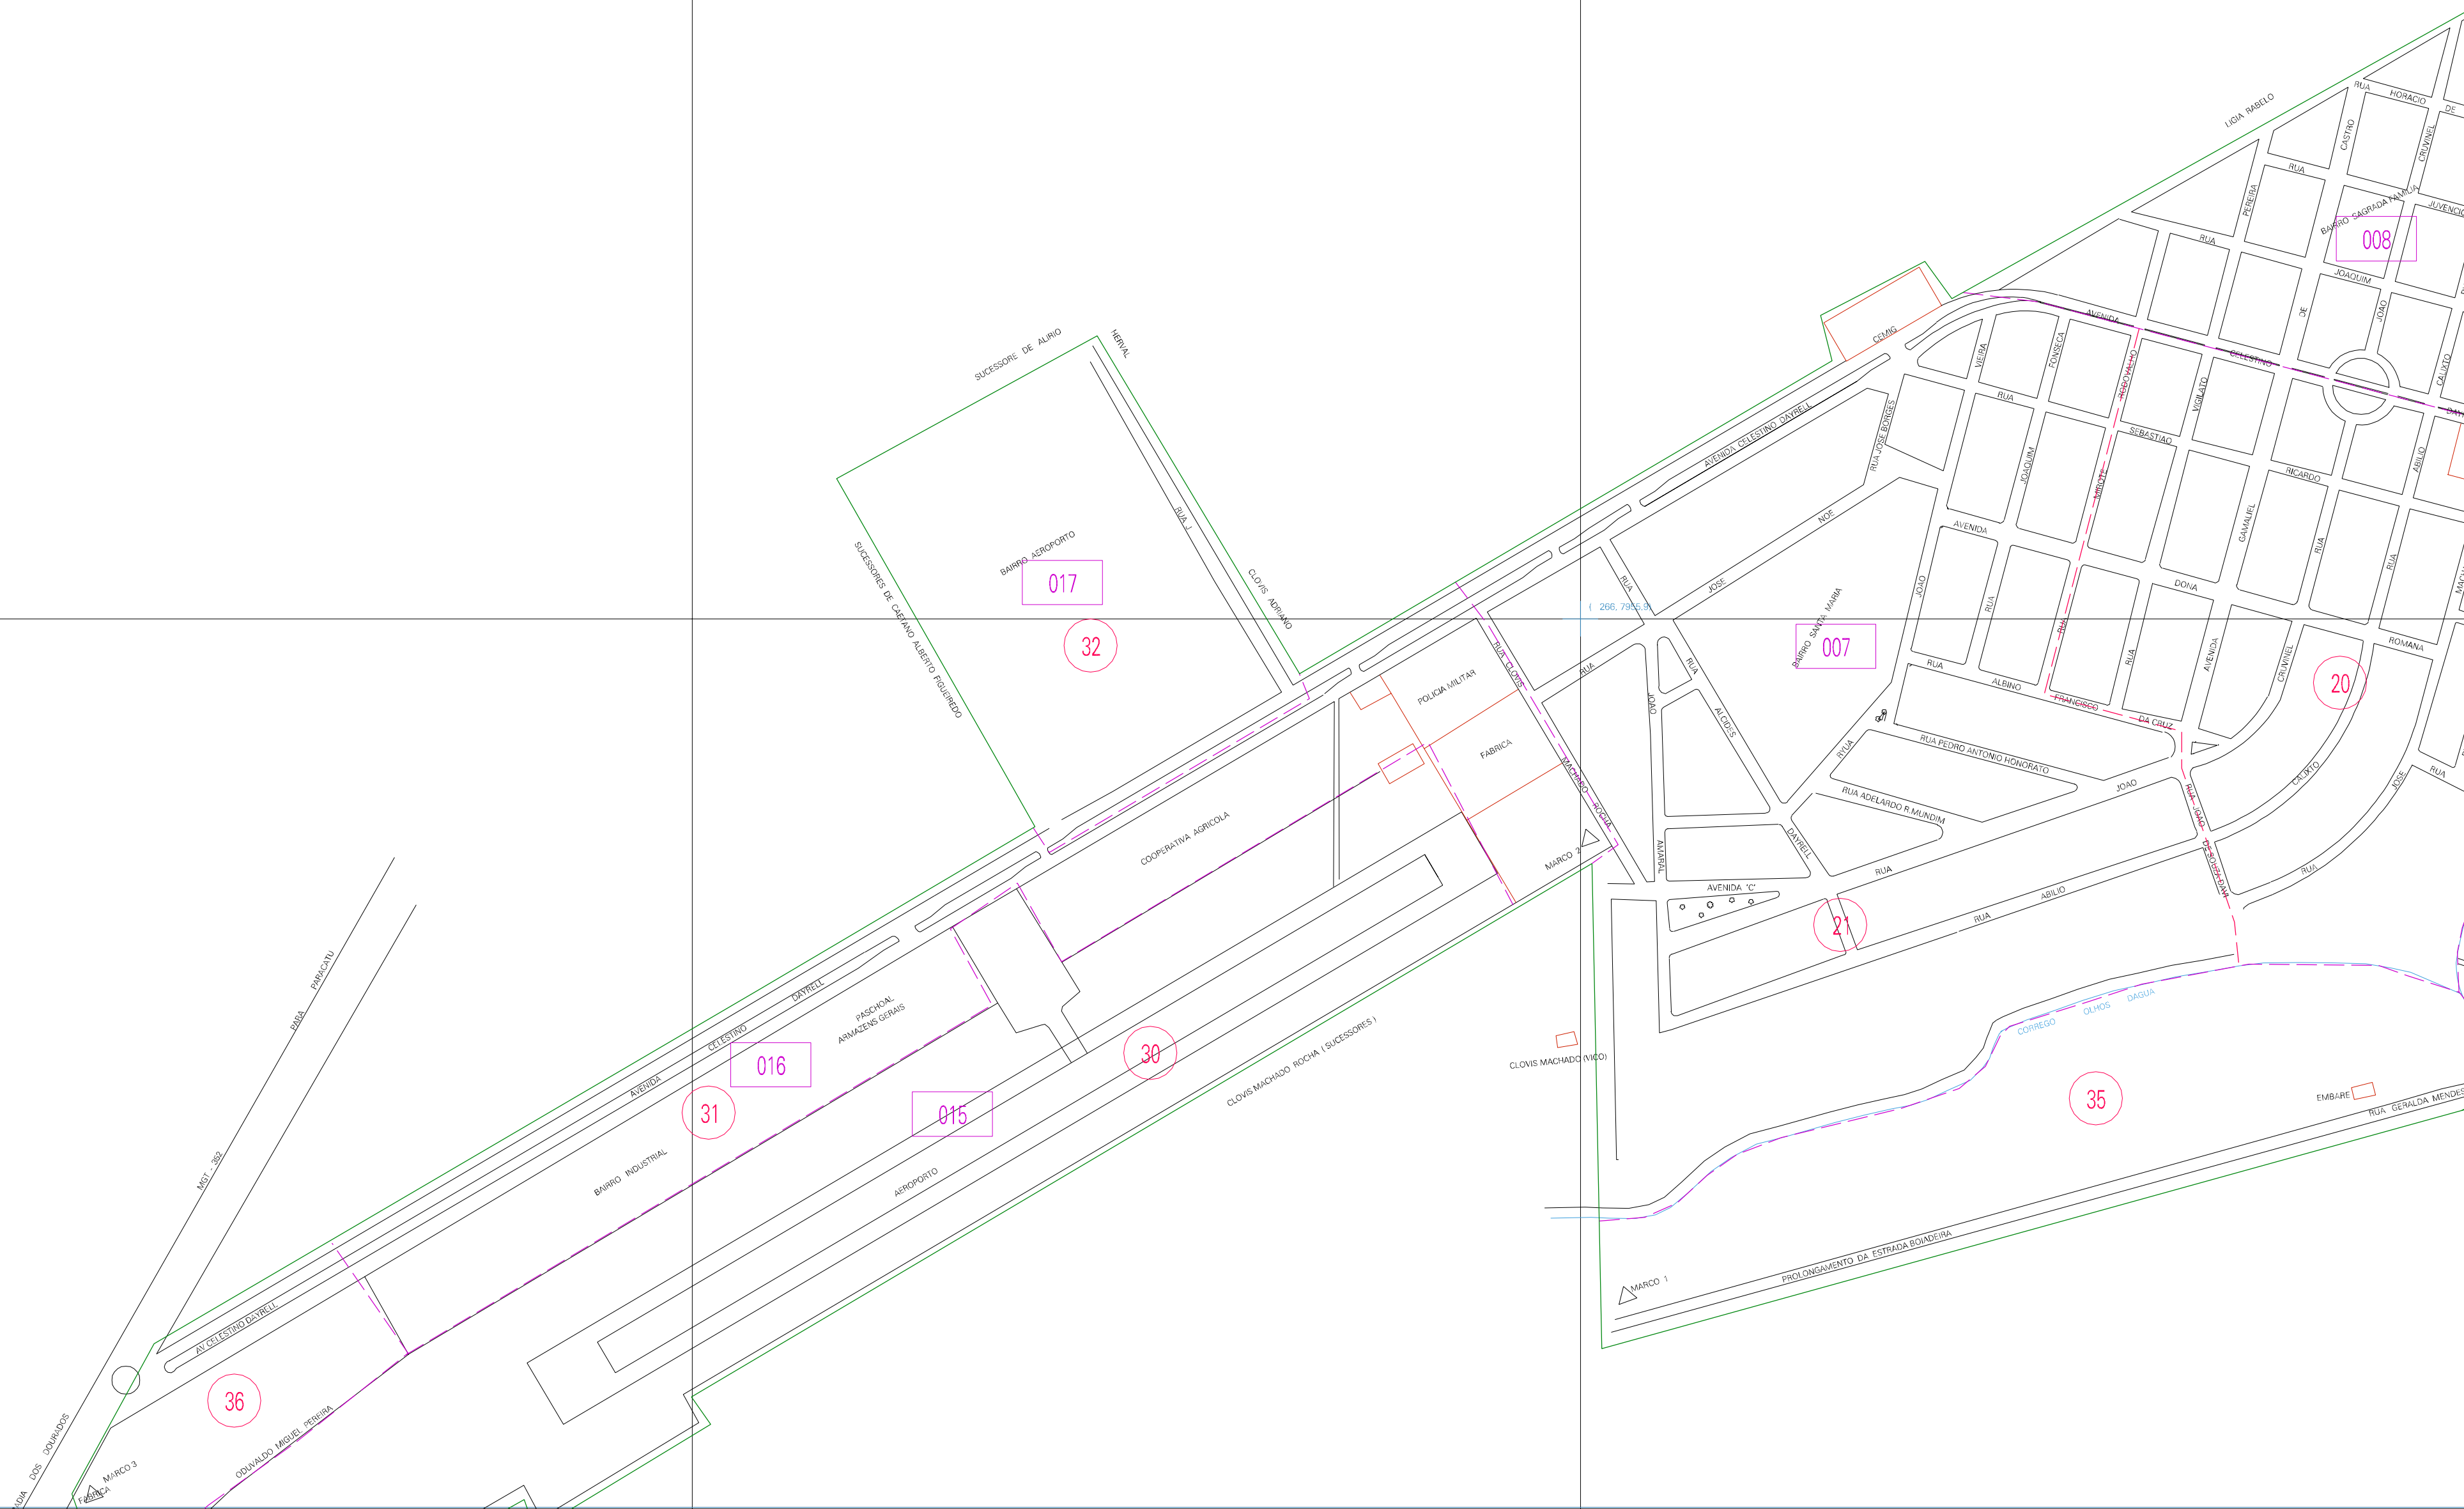

(264,795(,9)

(266,795(,9)

(264,795(,9)

(266,795(,9)

ESTADO DE MINAS GERAIS
Município: 31.19302
COROMANDEL
Folha : 01 - 01

LEGENDA

LIMITES

- Município ou Perímetro Urbano
- Distrito
- Subdistrito, RA, Zona ou similar
- Bairro ou similar
- Setor Censitário

CODIGOS

- ZZ306.05 Distrito (cod. do município + cod. do distrito)
- 05.06 Subdistrito (cod. do distrito + cod. do subdistrito)
- 003 Bairro (cod. do bairro no município)
- 25 Setor (número do setor no distrito ou subdistrito)

Articulação de Folhas

MAPA URBANO DIGITAL
FOLHA A1