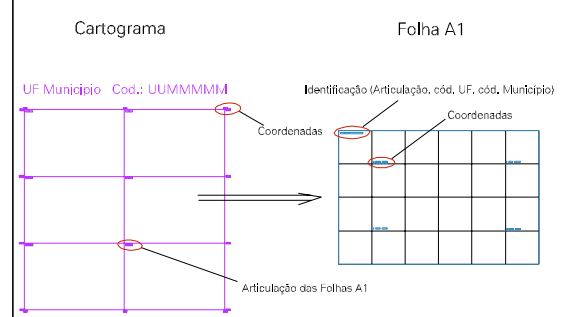

ESTADO DE MINAS GERAIS  
 Municipio: 31.19302  
 COROMANDEL  
 Folha : 01 - 01

Arquivo: 311930212.dgn  
 Limite(km): ( 353.6, 7984.35) - ( 355.6, 7985.85)

LEGENDA

- LIMITES
- Municipio ou Perimetro Urbano
  - Distrito
  - Subdistrito, RA, Zona ou similar
  - Bairro ou similar
  - Setor Constâncio
- CODIGOS
- 22306.05 Distrito (cod. do municipio + cod. do distrito)
  - 05.06 Subdistrito (cod. do distrito + cod. do subdistrito)
  - 003 Bairro (cod. do bairro no municipio)
  - 25 Setor (número do setor no distrito ou subdistrito)

Articulação de Folhas

MAPA URBANO DIGITAL  
 FOLHA A1