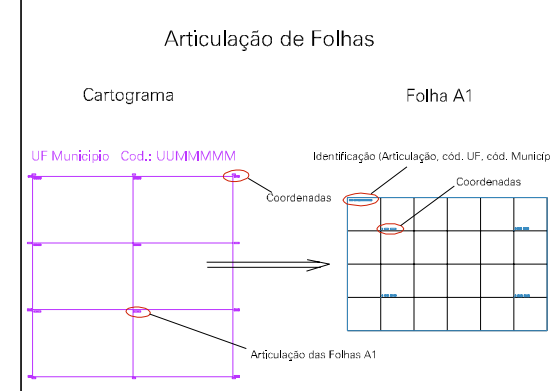

(404, 7808,1)

406, 7808,1)

(404, 7807,1)

(406, 7807,1)

ESTADO DE MINAS GERAIS
 Município: 31.19807
 CÓRREGO DANTA
 Folha : 01 - 01

Arquivo: 3119807.dgn
 Limites(km): (403.5, 7806.6) - (406.5, 7808.6)

LEGENDA

LIMITES

- Município ou Perímetro Urbano
- Distrito
- Subdistrito, RA, Zona ou similar
- Bairro ou similar
- Setor Censitário

CODIGOS

- 22306.05 Distrito (cod. do município + cod. do distrito)
- 05.08 Subdistrito (cod. do distrito + cod. do subdistrito)
- 003 Bairro (cod. do bairro no município)
- 25 Setor (número do setor no distrito ou subdistrito)