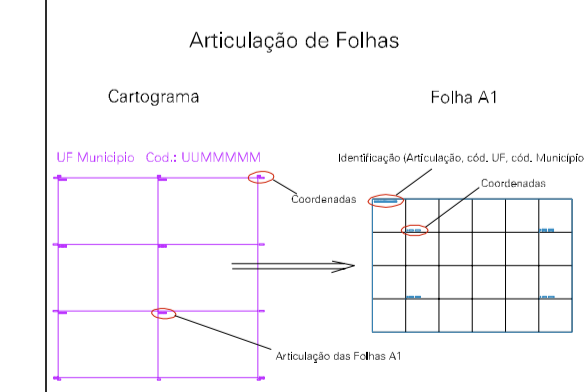

( 392.1, 7819.85)

( 393.1, 7819.85)

( 392.1, 7819.35)

( 393.1, 7819.35)

ESTADO DE MINAS GERAIS  
 Município: 31.19807  
 CÓRREGO DANTA  
 Folha : 01 - 01

Arquivo: 311980710.dgn  
 Limites(km): (391.85, 7819.1) - (393.35, 7820.1)

- LEGENDA**
- LIMITES**
- Município ou Perimetro Urbano
  - Distrito
  - Subdistrito, RA, Zona ou similar
  - Bairro ou similar
  - Setor Censitário
- CODIGOS**
- 22306.05 Distrito (cod. do município + cod. do distrito)
  - 05.06 Subdistrito (cod. do distrito + cod. do subdistrito)
  - 003 Bairro (cod. do bairro no município)
  - 25 Setor (número do setor no distrito ou subdistrito)