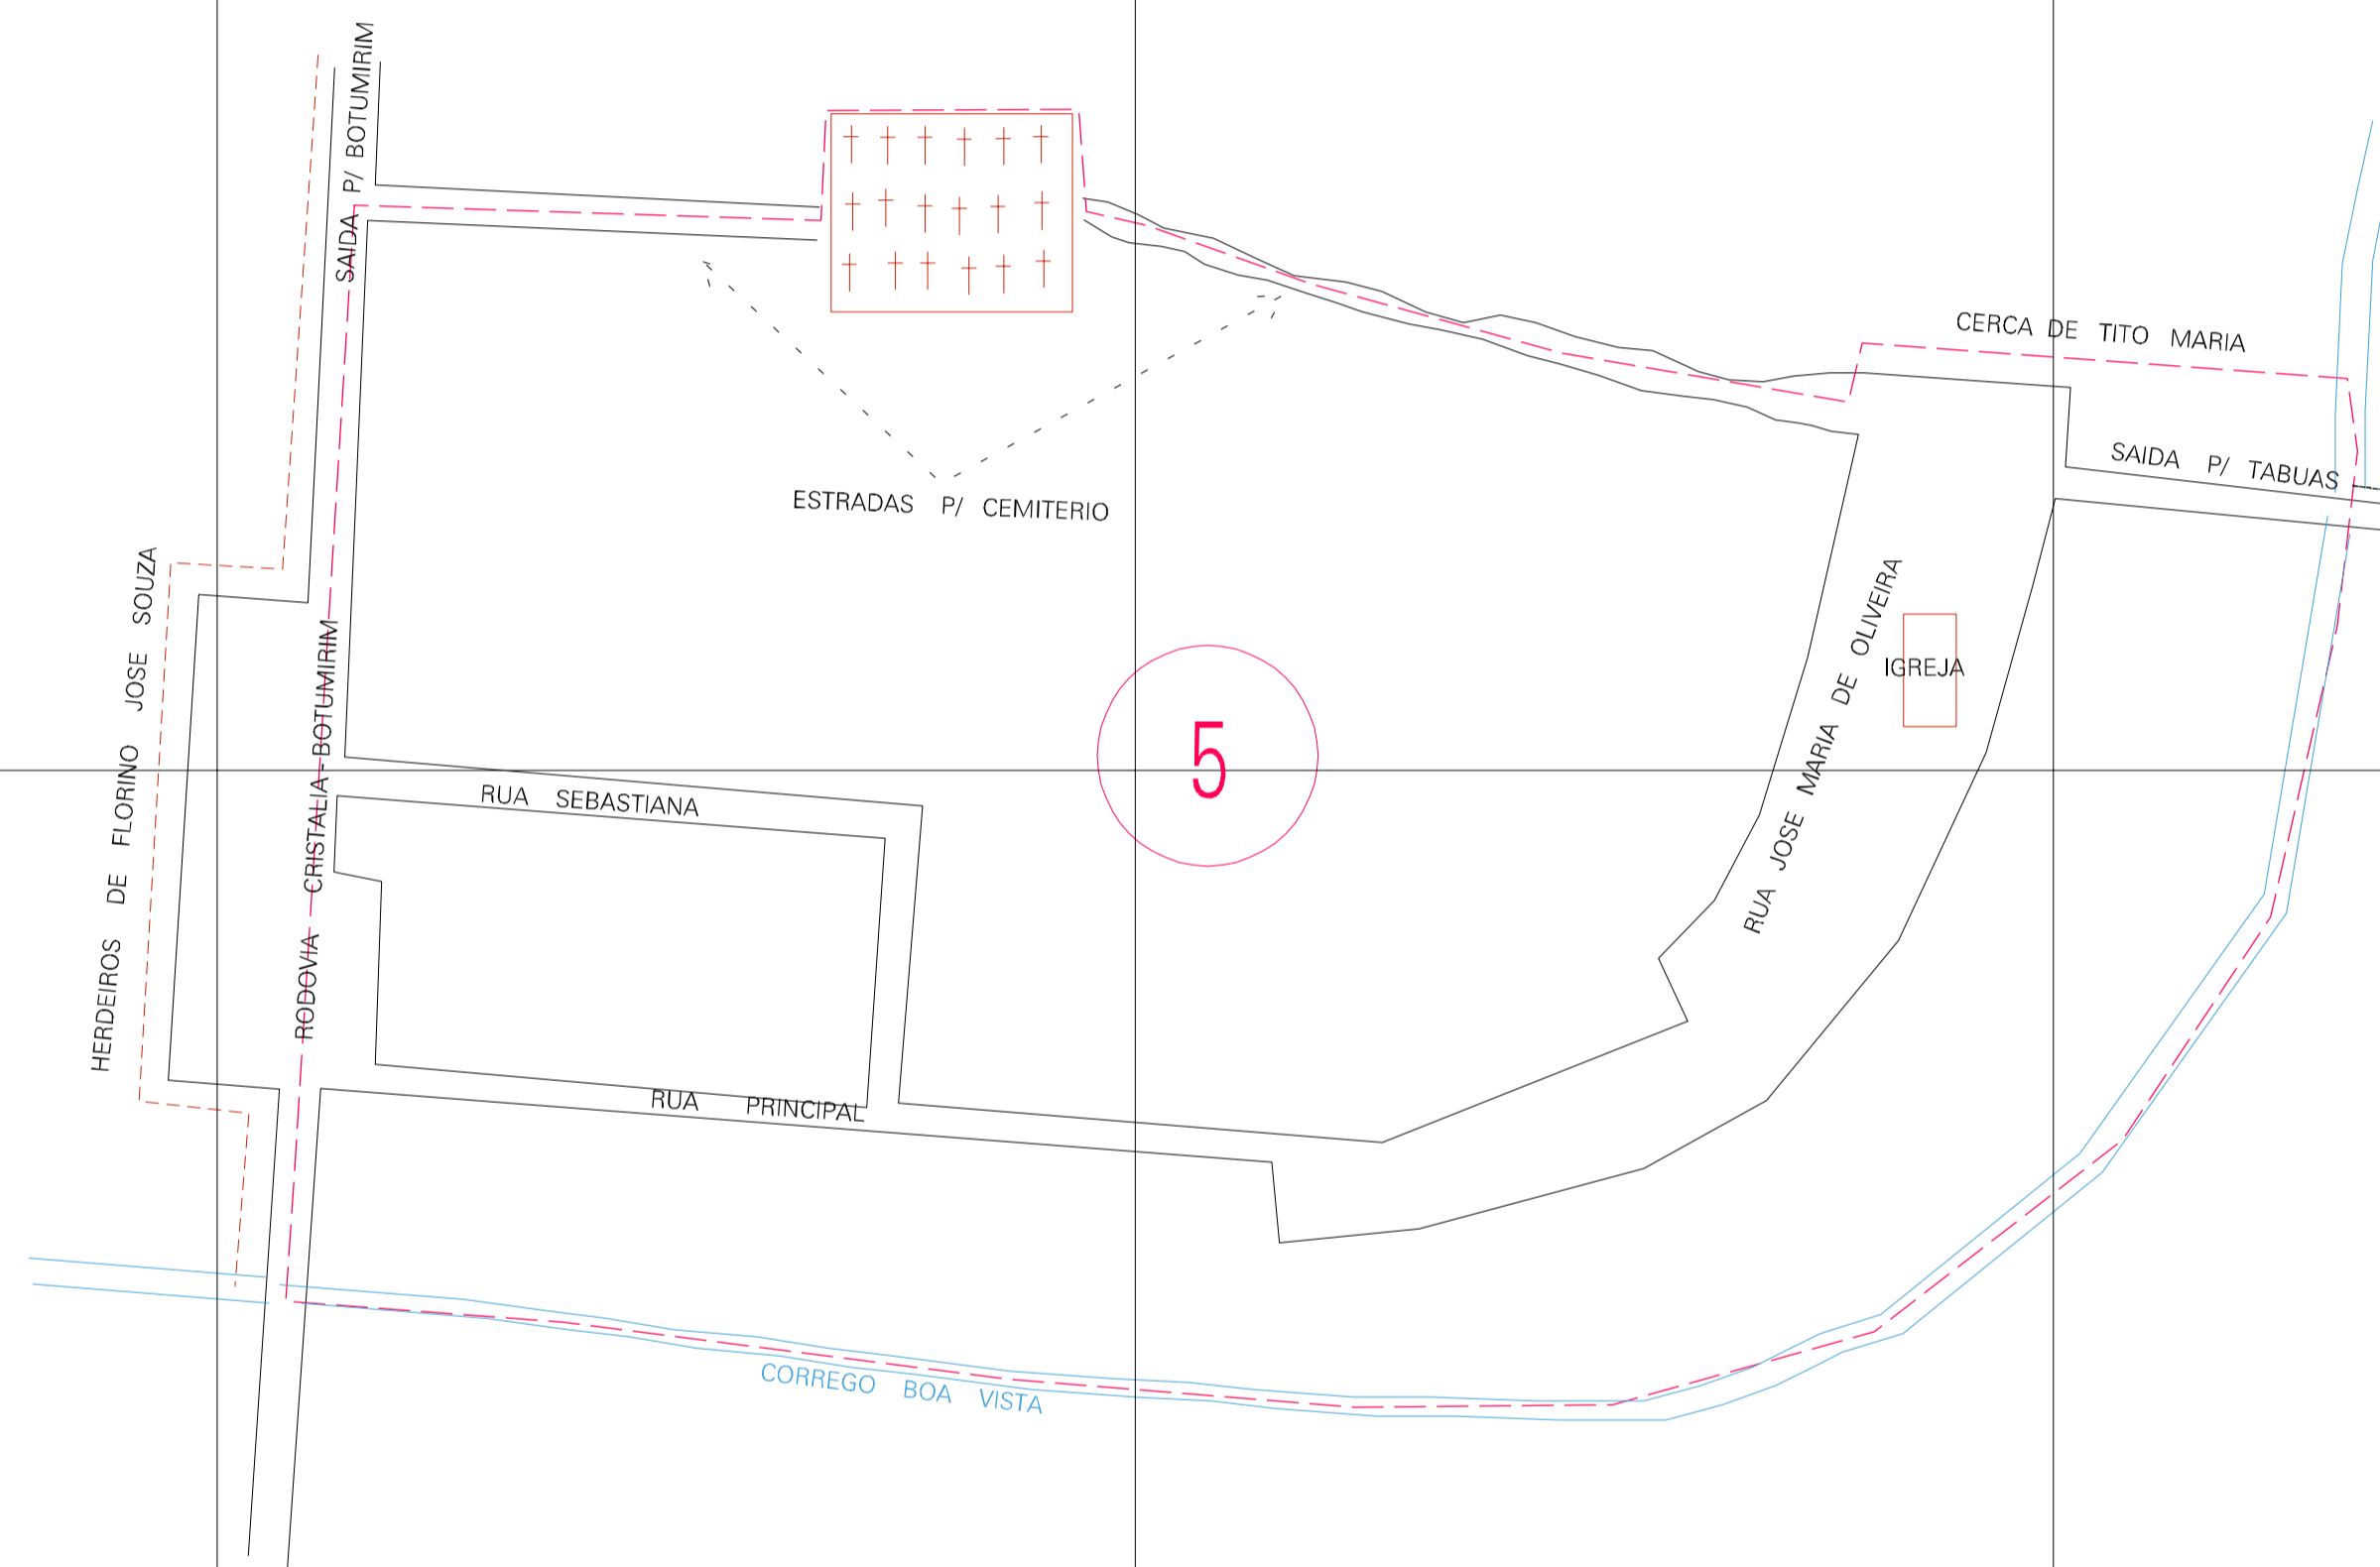

(715.25, 8148.4)

(716.25, 8148.4)

(715.25, 8147.9)

(716.25, 8147.9)

ESTADO DE MINAS GERAIS

Município: 31.20300

CRISTÁLIA

Folha : 01 - 01

Arquivo: 31203000001.dgn
Limites(km): (715, 8147.65) - (717, 8148.65)

LEGENDA

- LIMITES
- Município ou Perímetro Urbano
 - Distrito
 - Subdistrito, RA, Zona ou similar
 - Bairro ou similar
 - Setor Censitário

- CODIGOS
- 22306.05 Distrito (cod. do município + cod. do distrito)
 - 05.06 Subdistrito (cod. do distrito + cod. do subdistrito)
 - 003 Bairro (cod. do bairro no município)
 - 25 Setor (número do setor no distrito ou subdistrito)