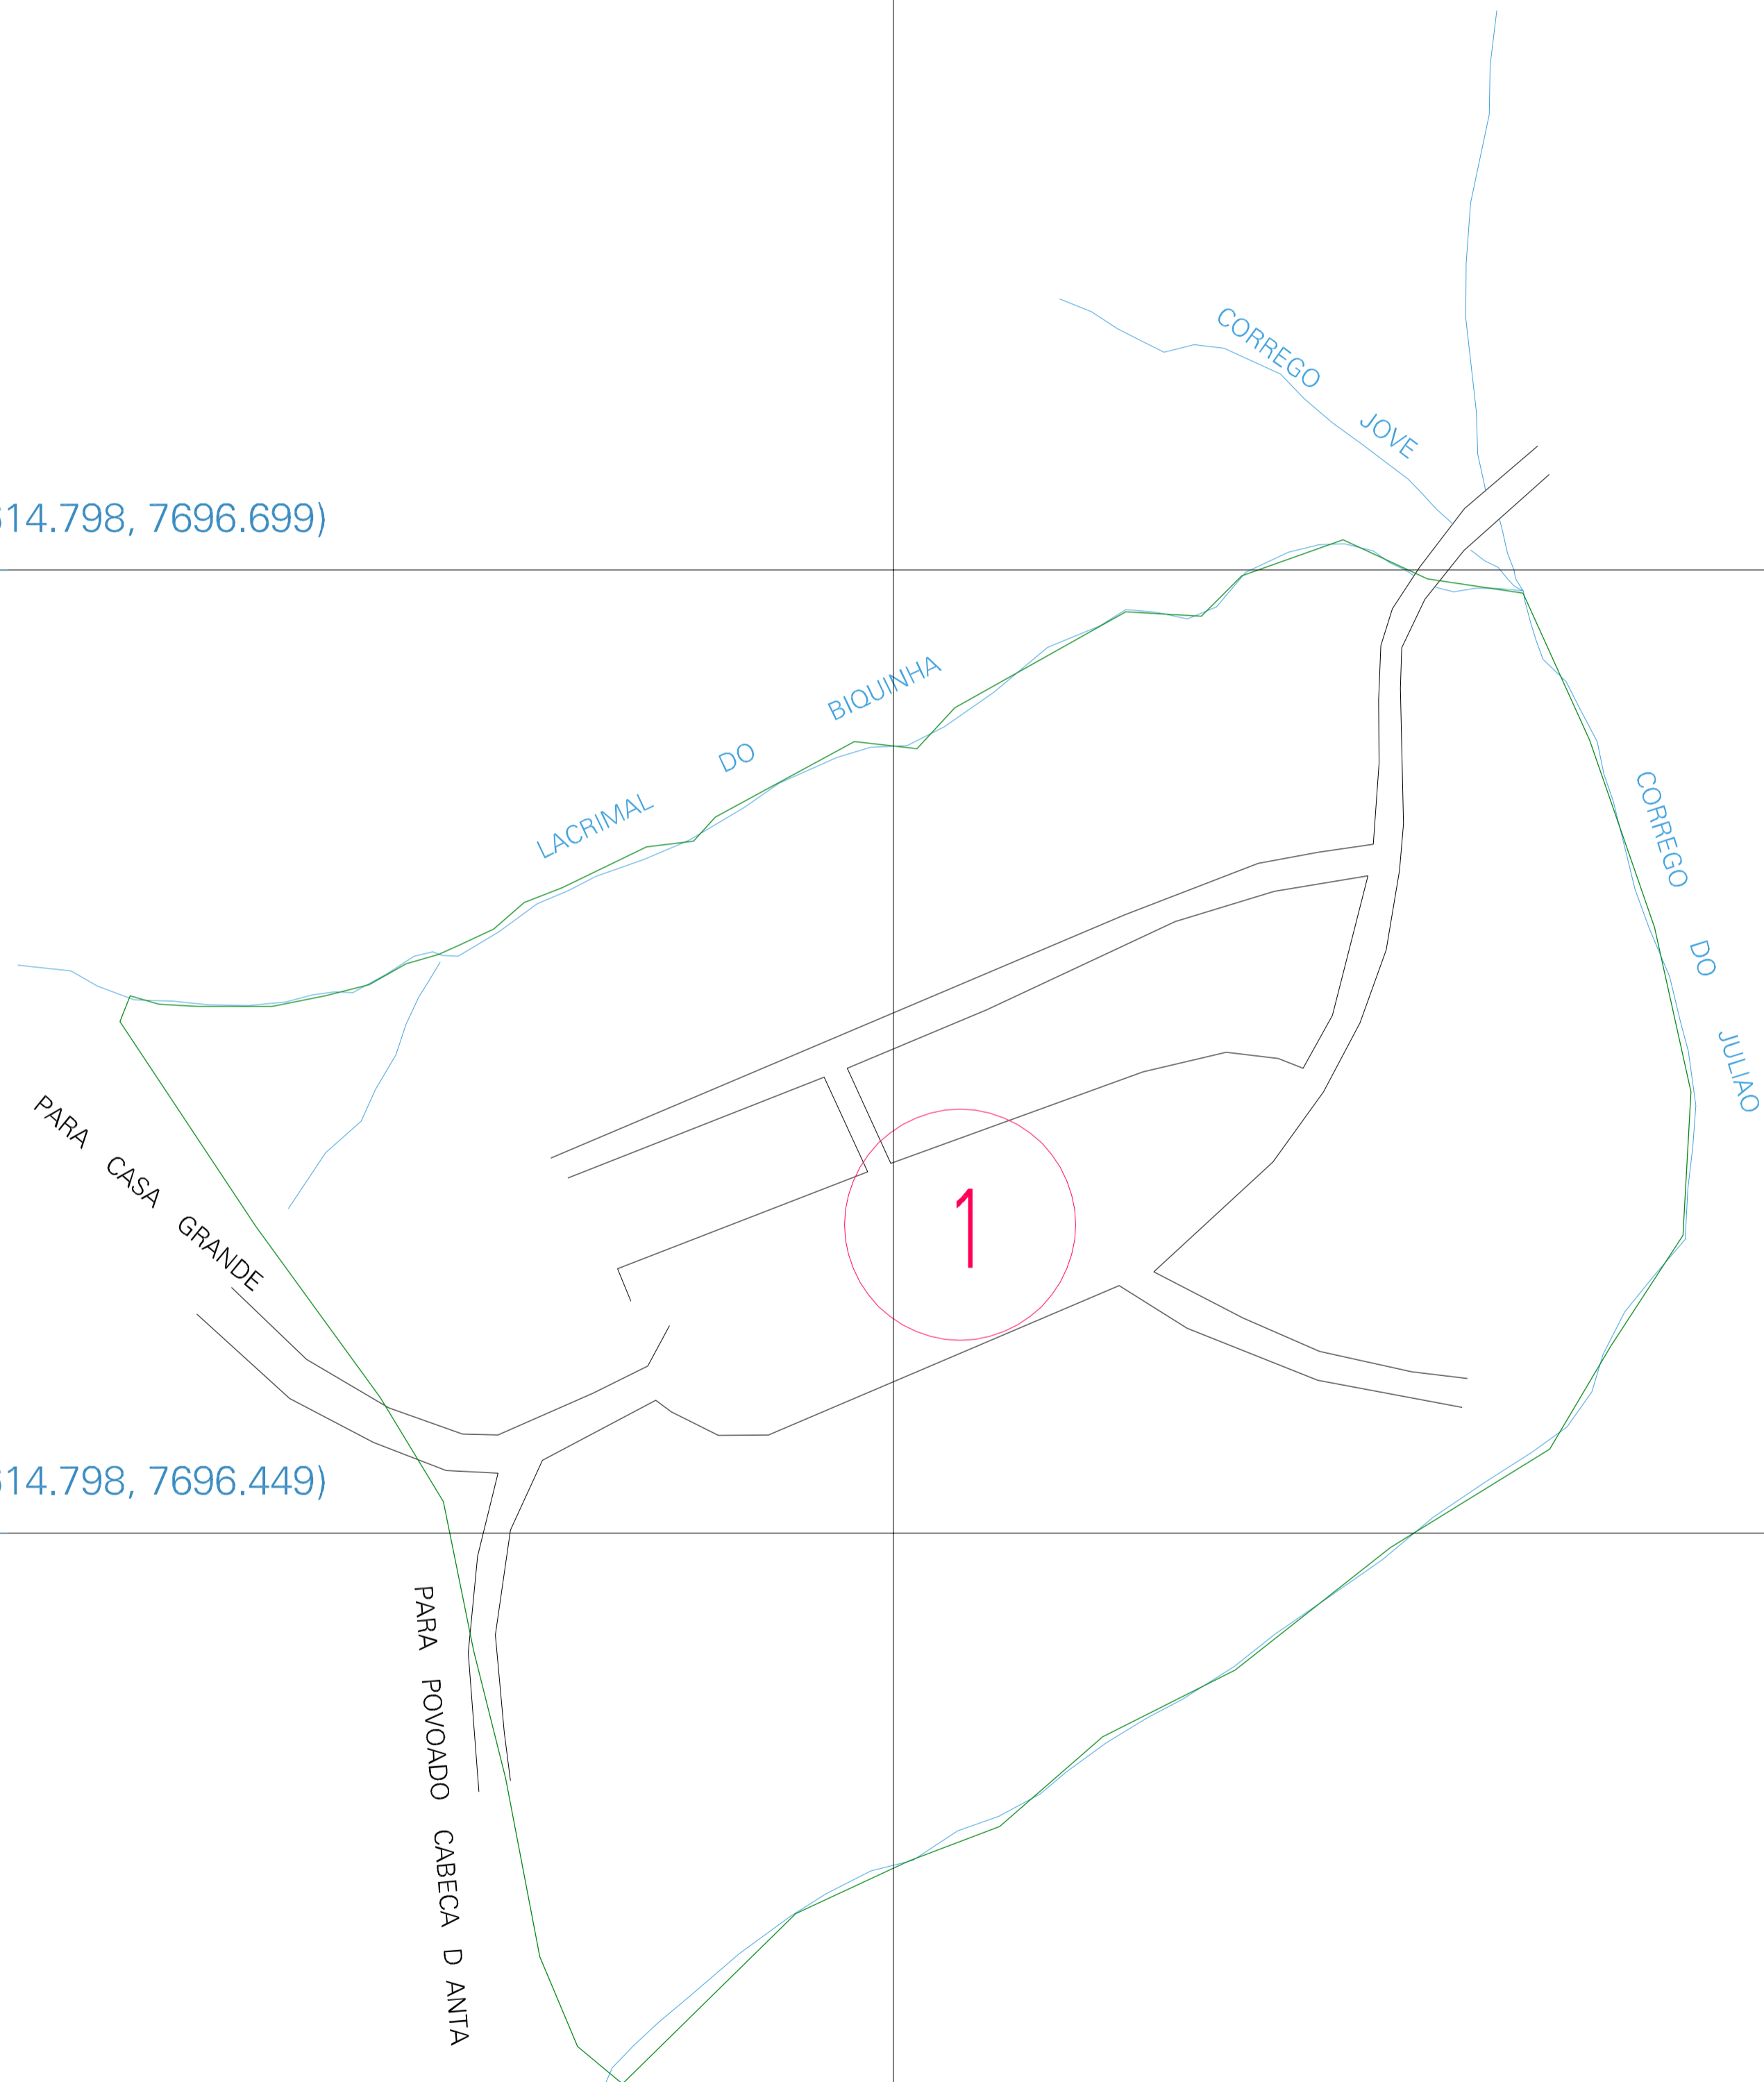

(614.798, 7696.699)

(615.298, 7696.699)

(614.798, 7696.449)

(615.298, 7696.449)

ESTADO DE MINAS GERAIS  
Município: 31.20409  
CRISTIANO OTONI

Folha : 01 - 01

Arquivo: 312040920.dgn  
Limites(km): (614.548, 7696.199) - (615.548, 7696.949)

LEGENDA

- LIMITES**
- Município ou Perímetro Urbano
  - Distrito
  - Subdistrito, RA, Zona ou similar
  - Bairro ou similar
  - Sector Censitário
- CODIGOS**
- Distrito (cod. do município + cod. do distrito)
  - Subdistrito (cod. do distrito + cod. do subdistrito)
  - Bairro (cod. do bairro no município)
  - Sector (número do sector no distrito ou subdistrito)

Articulação de Folhas

MAPA URBANO DIGITAL  
FOLHA A1