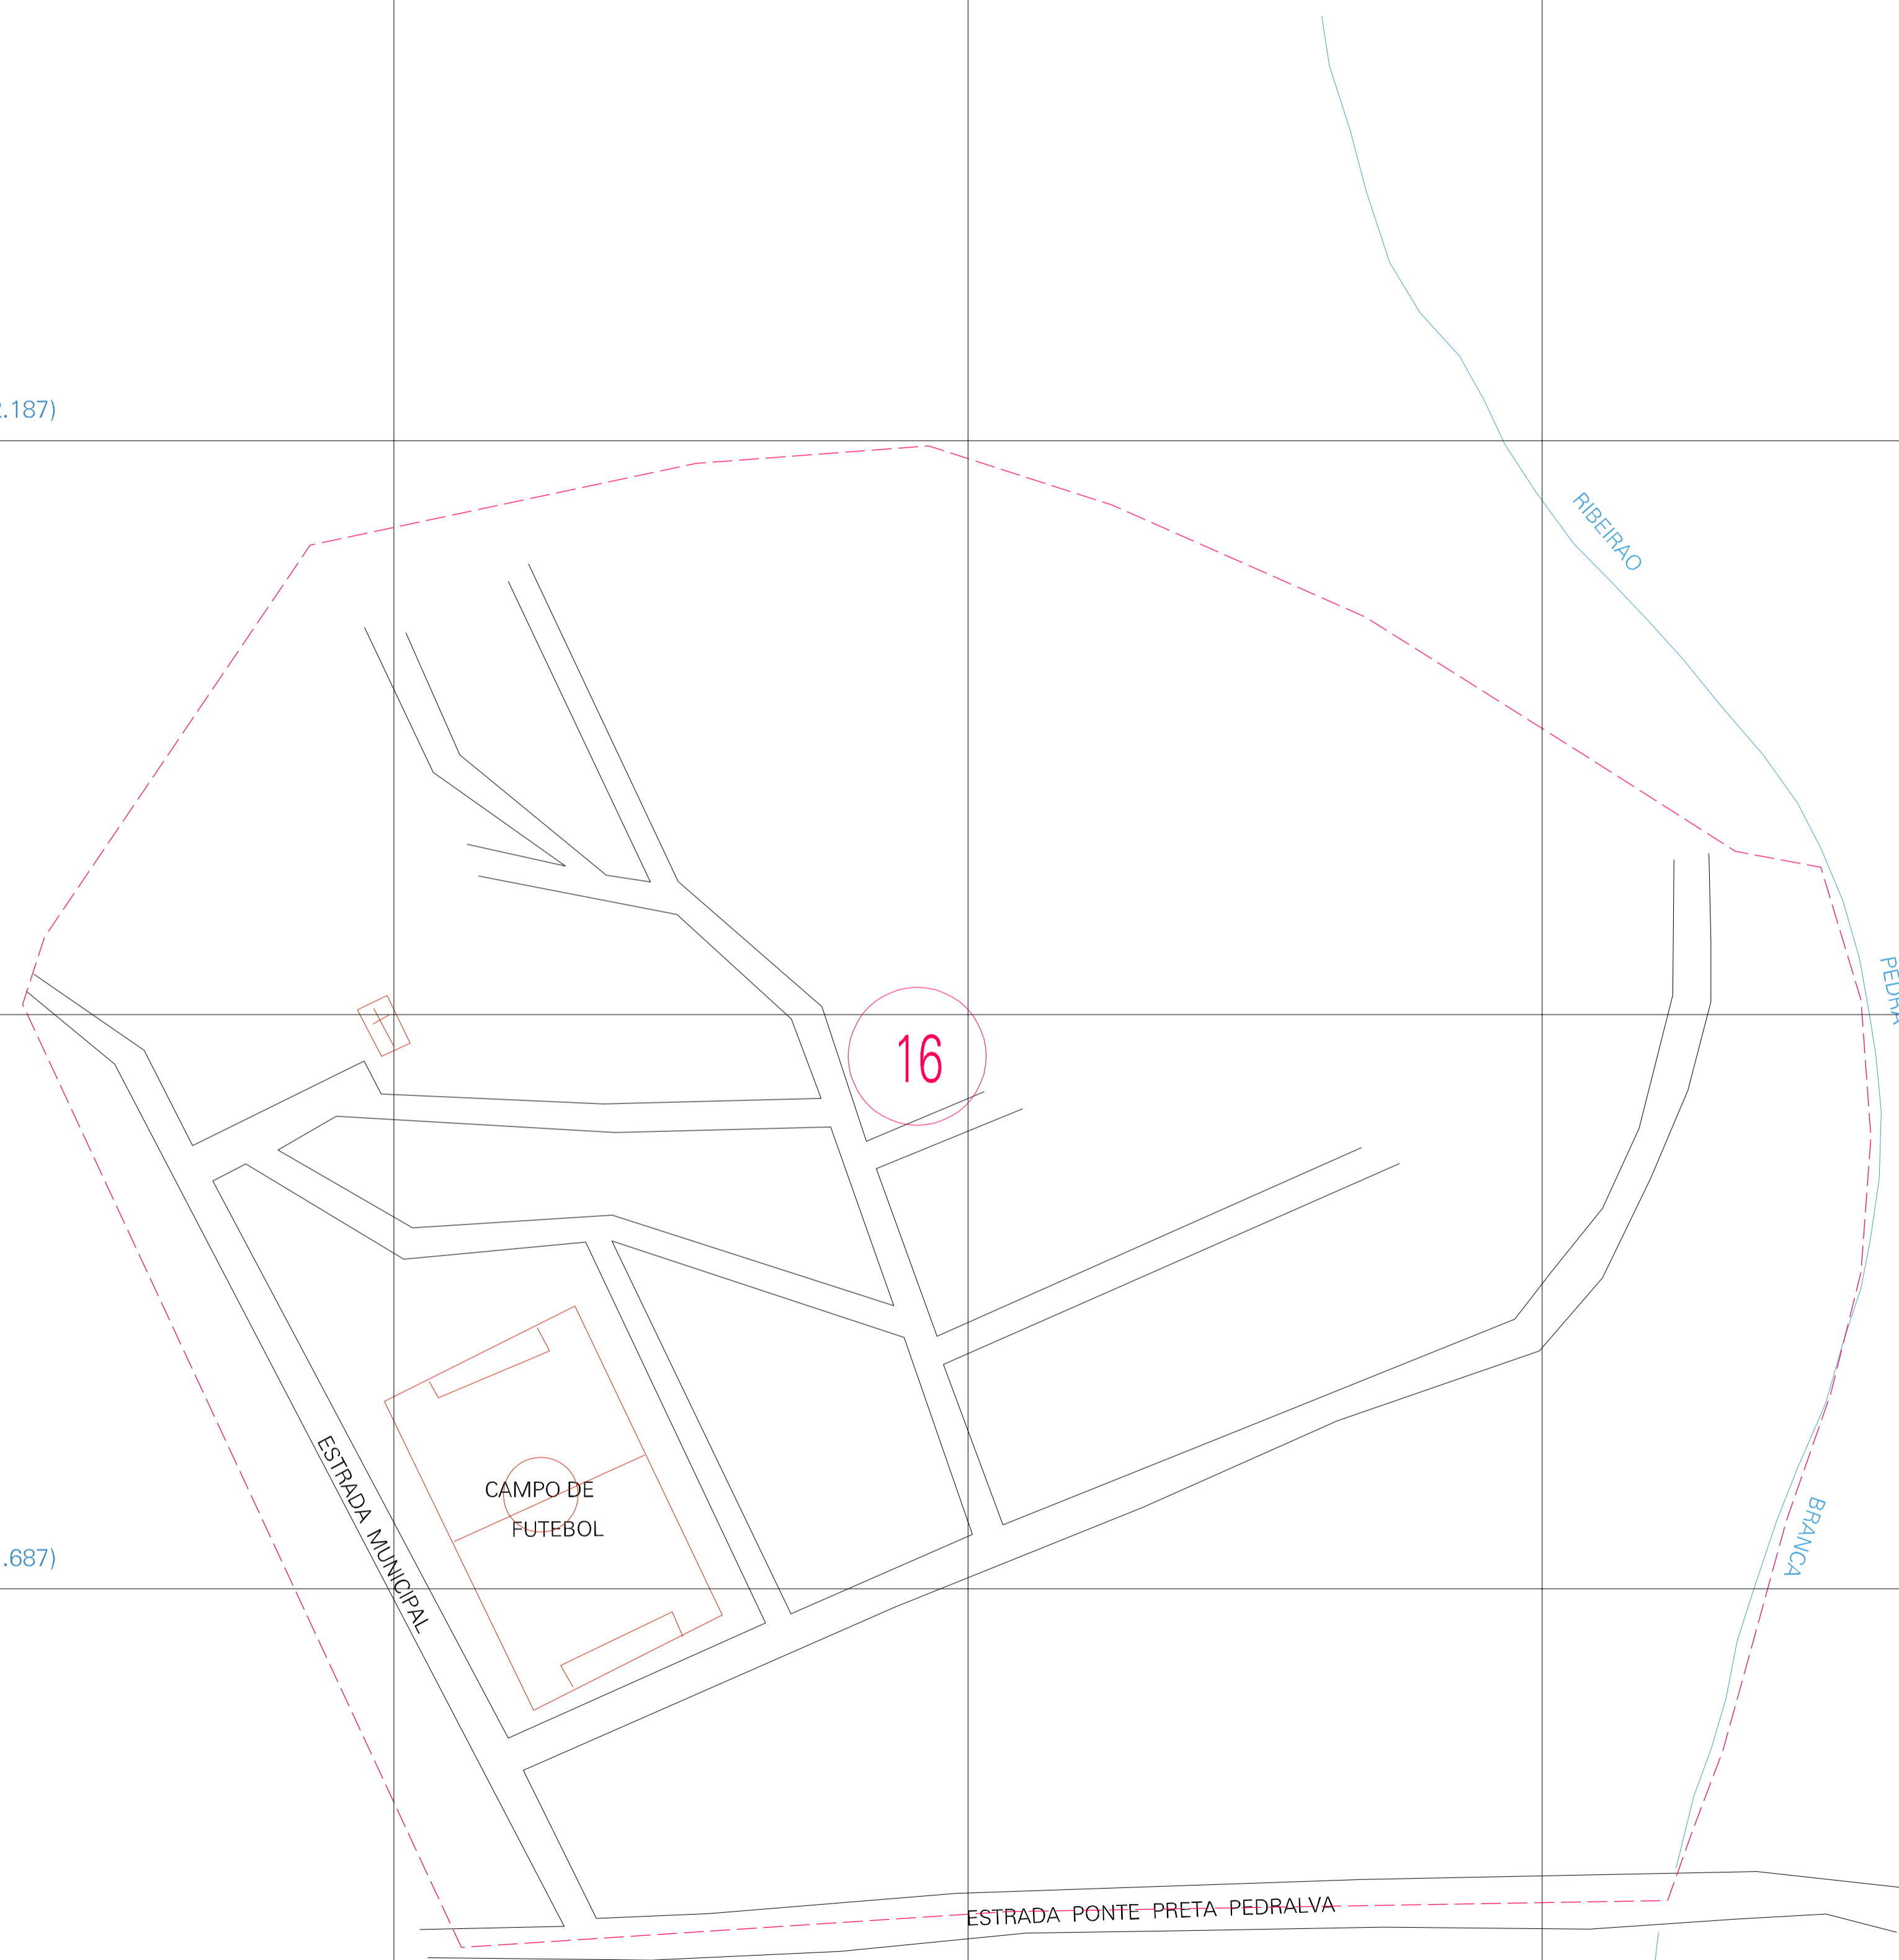

(466.898, 7552.187)

(467.898, 7552.187)

(466.898, 7551.687)

(467.898, 7551.687)

ESTADO DE MINAS GERAIS

Município: 31.20508

CRISTINA

Folha : 01 - 01

Arquivo: 312050800002.dgn

LEGENDA

1. LIMITES
2. Município ou Perímetro Urbano
   - - - Distrito
   - - - Subdistrito, RA, Zona ou similar
   - - - Bairro ou similar
   - - - Setor Censitário

CODIGOS

- 22306.05 Distrito (cod. do município + cod. do distrito)
- 05.06 Subdistrito (cod. do distrito + cod. do subdistrito)
- 003 Bairro (cod. do bairro no município)
- 25 Setor (número do setor no distrito ou subdistrito)

Articulação de Folhas

MAPA URBANO DIGITAL

FOLHA A1