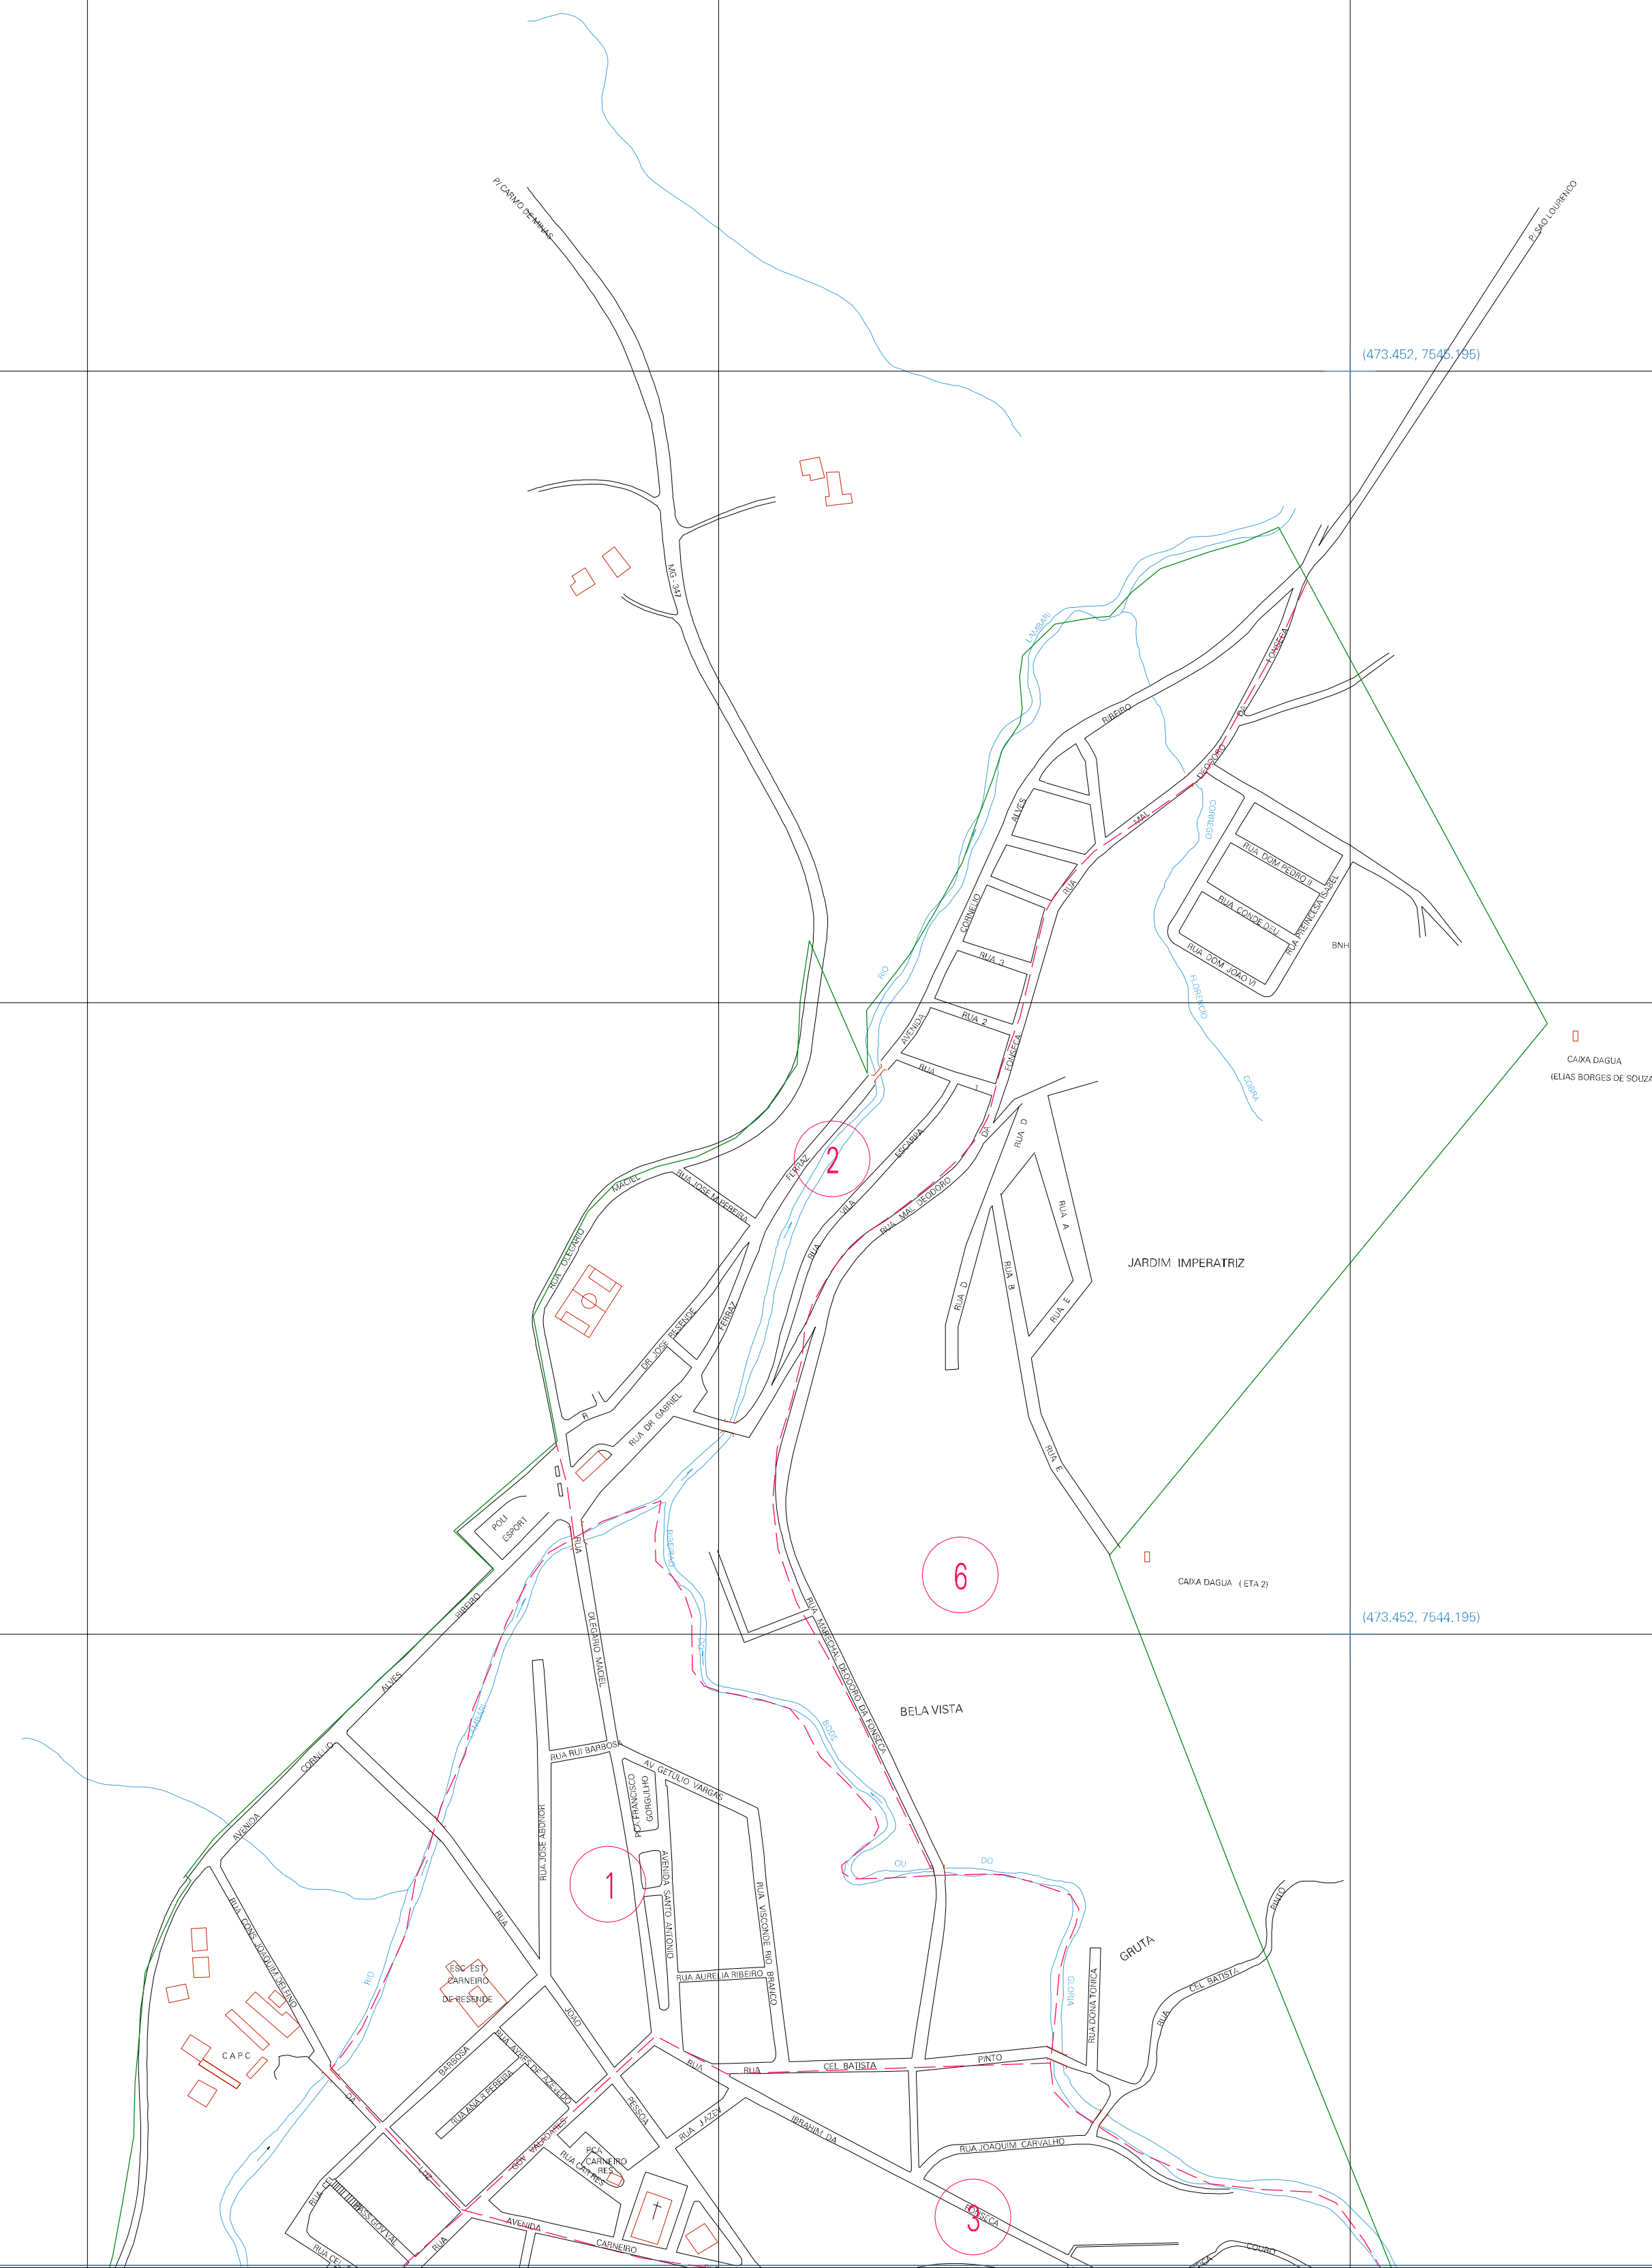

(471.452, 7545.195)

(473.452, 7545.195)

(471.452, 7544.195)

(473.452, 7544.195)

ESTADO DE MINAS GERAIS

Município: 31.20508

CRISTINA

Folha : 01 - 01

Arquivo: 3120508.dgn

LEGENDA

LIMITES

- Município ou Perímetro Urbano
- Distrito
- Subdistrito, FA, Zona ou similar
- Bairro ou similar
- Setor Censitário

CODIGOS

- 22306.05 Distrito (cod. do município + cod. do distrito)
- 05.08 Subdistrito (cod. do distrito + cod. do subdistrito)
- 003 Bairro (cod. do bairro no município)
- 25 Setor (número do setor no distrito ou subdistrito)

Articulação de Folhas

MAPA URBANO DIGITAL
FOLHA A1

CENSO AGROPECUARIO 2006

CONTAGEM DA POPULAÇÃO 2007

Data de Impressão: 06.12.07