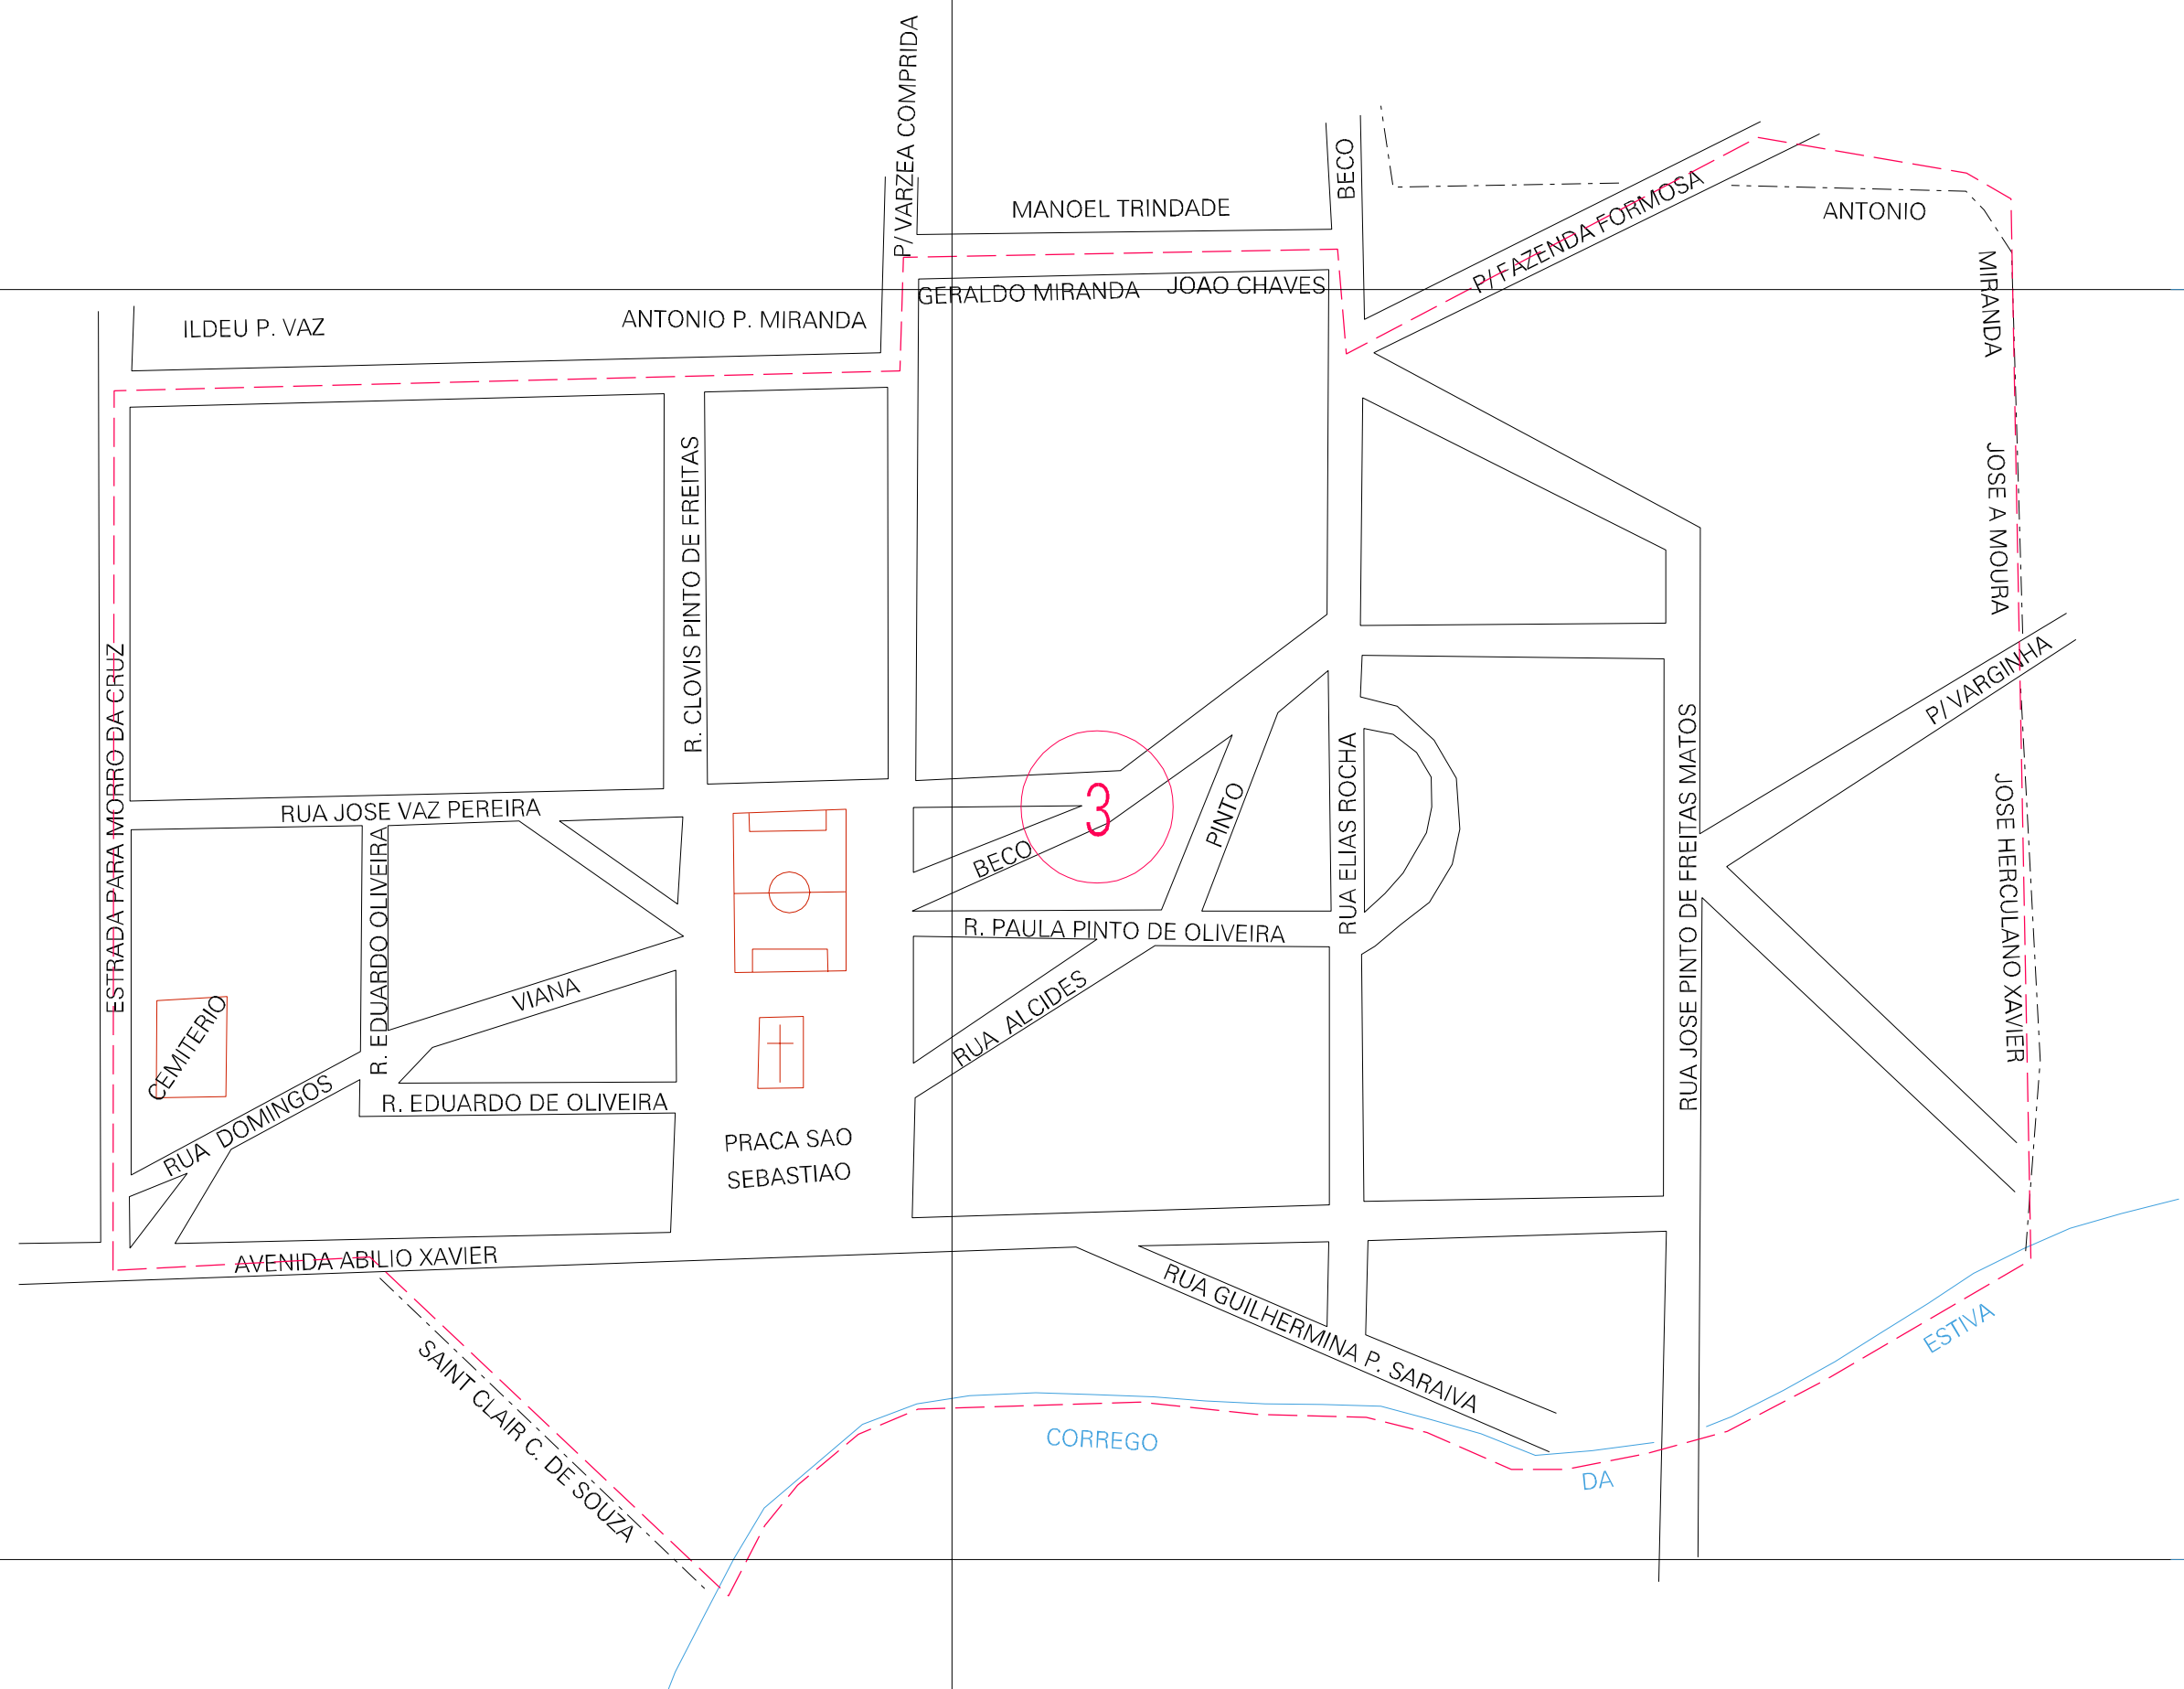

(578.3, 7960.6)

(579.3, 7960.6)

(578.3, 7960.1)

(579.3, 7960.1)

ESTADO DE MINAS GERAIS
Município: 31.20904
CURVELO
Folha : 01 - 01

1. **LEGENDA**
2. **LIMITES**
3. Município ou Perímetro Urbano
   - Distrito
   - Subdistrito, RA, Zona ou similar
   - Bairro ou similar
   - Sector Constâncio
4. **CODIGOS**
- 22306.05 Distrito (cod. do município + cod. do distrito)
  - 05.06 Subdistrito (cod. do distrito + cod. do subdistrito)
  - 003 Bairro (cod. do bairro no município)
  - 25 Sector (número do sector no distrito ou subdistrito)

MAPA URBANO DIGITAL
FOLHA A1