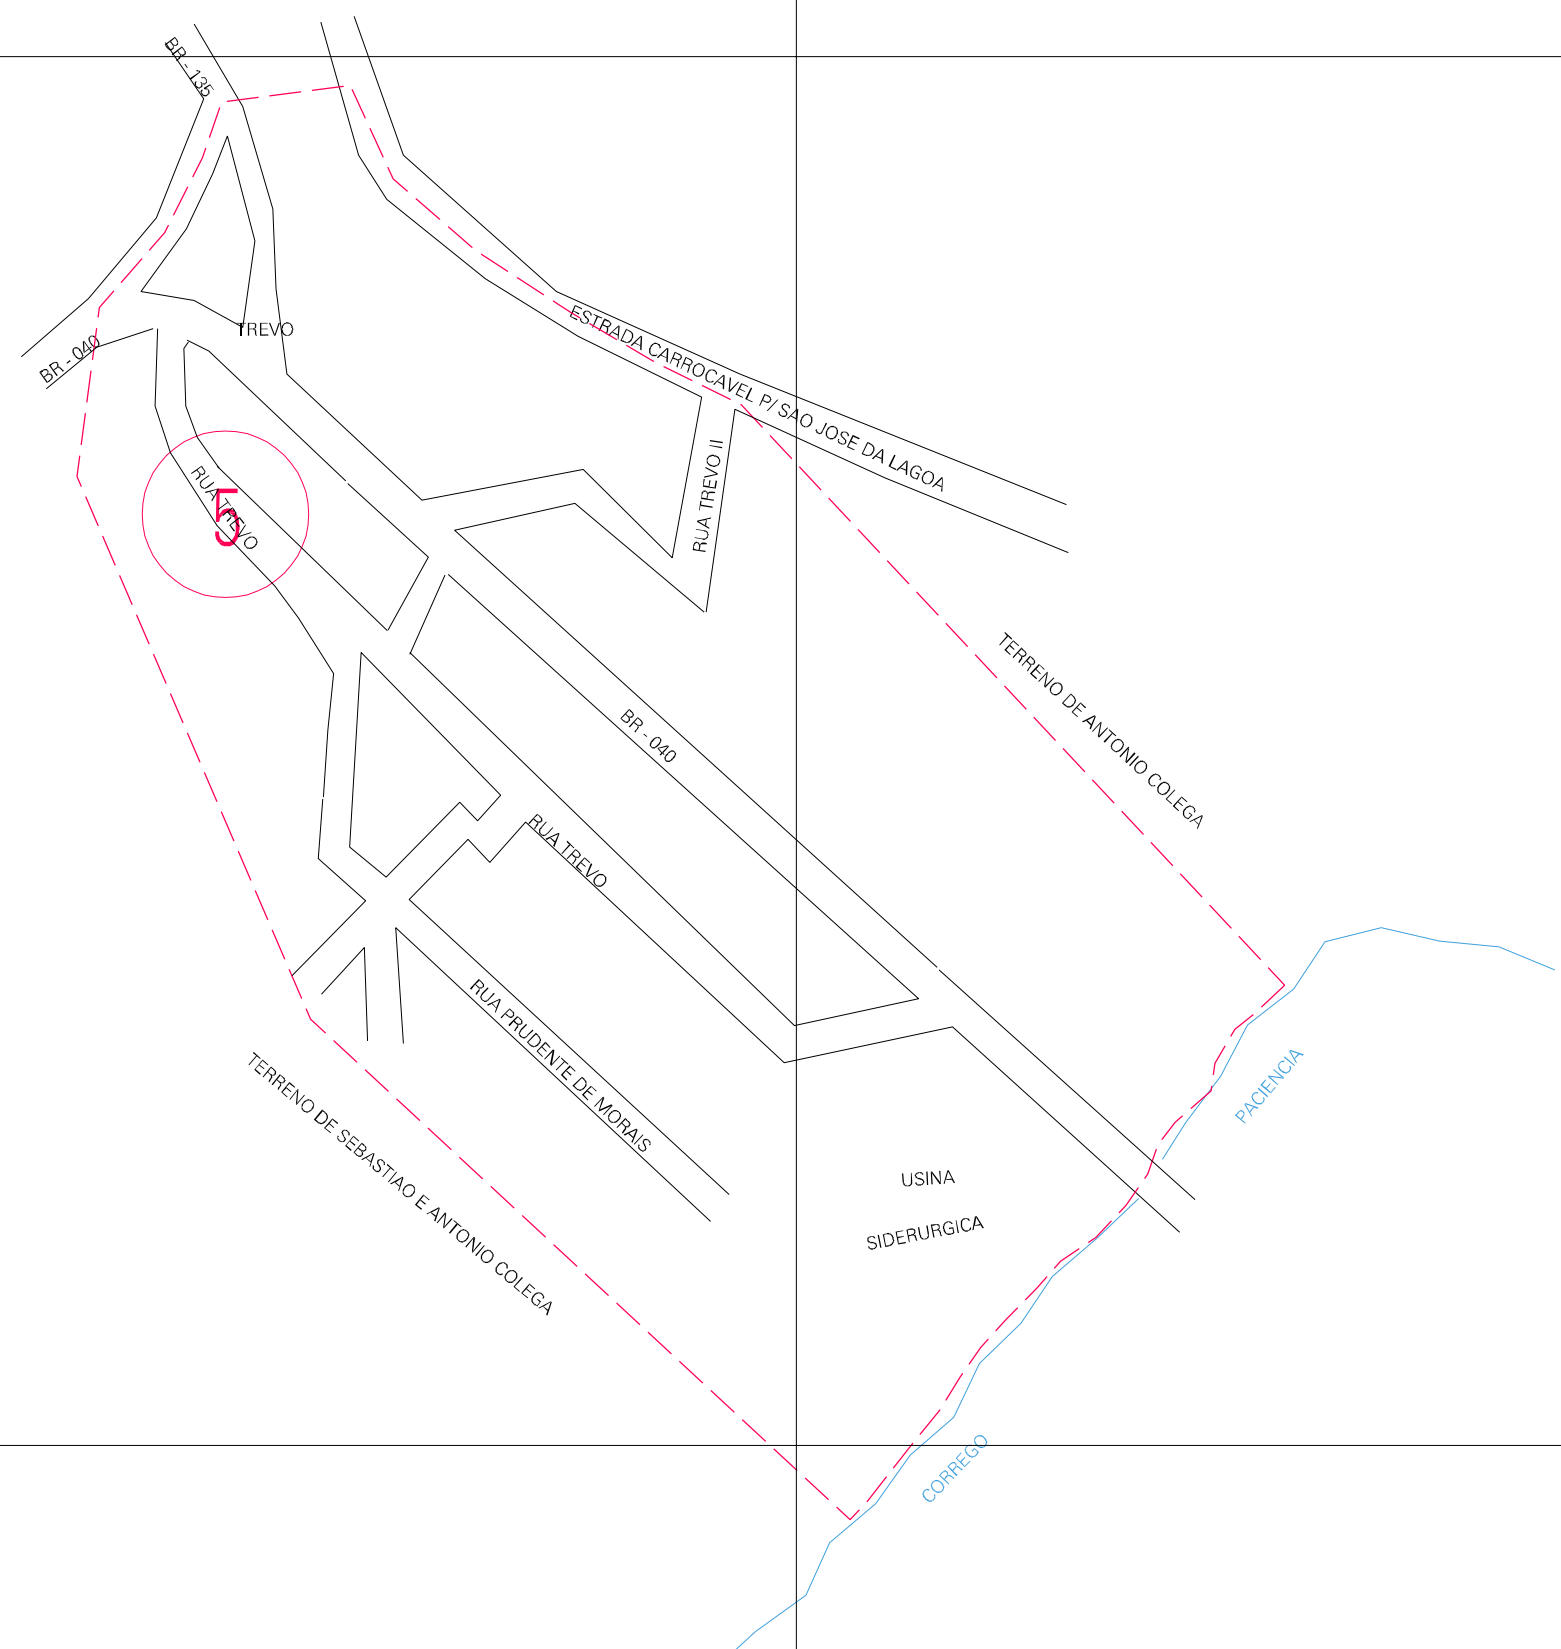

( 548.9, 7882.1)

( 549.9, 7882.1)

( 548.9, 7881.6)

( 549.9, 7881.6)

ESTADO DE MINAS GERAIS  
 Município: 31.20904  
 CURVELO  
 Folha : 01 - 01

Arquivo: 312090400014.dgn  
 Limites(km): ( 548.4, 7881.1) - ( 550.4, 7882.6)

LEGENDA

- LIMITES
- Município ou Perímetro Urbano
  - Distrito
  - Subdistrito, RA, Zona ou similar
  - Bairro ou similar
  - - - Setor Cadastral
- CODIGOS
- 27306.05 Distrito (cod. do município + cod. do distrito)
  - 05.06 Subdistrito (cod. do distrito + cod. do subdistrito)
  - 003 Bairro (cod. do bairro no município)
  - 25 Setor (número do setor no distrito ou subdistrito)

Articulação de Folhas

MAPA URBANO DIGITAL  
 FOLHA A1