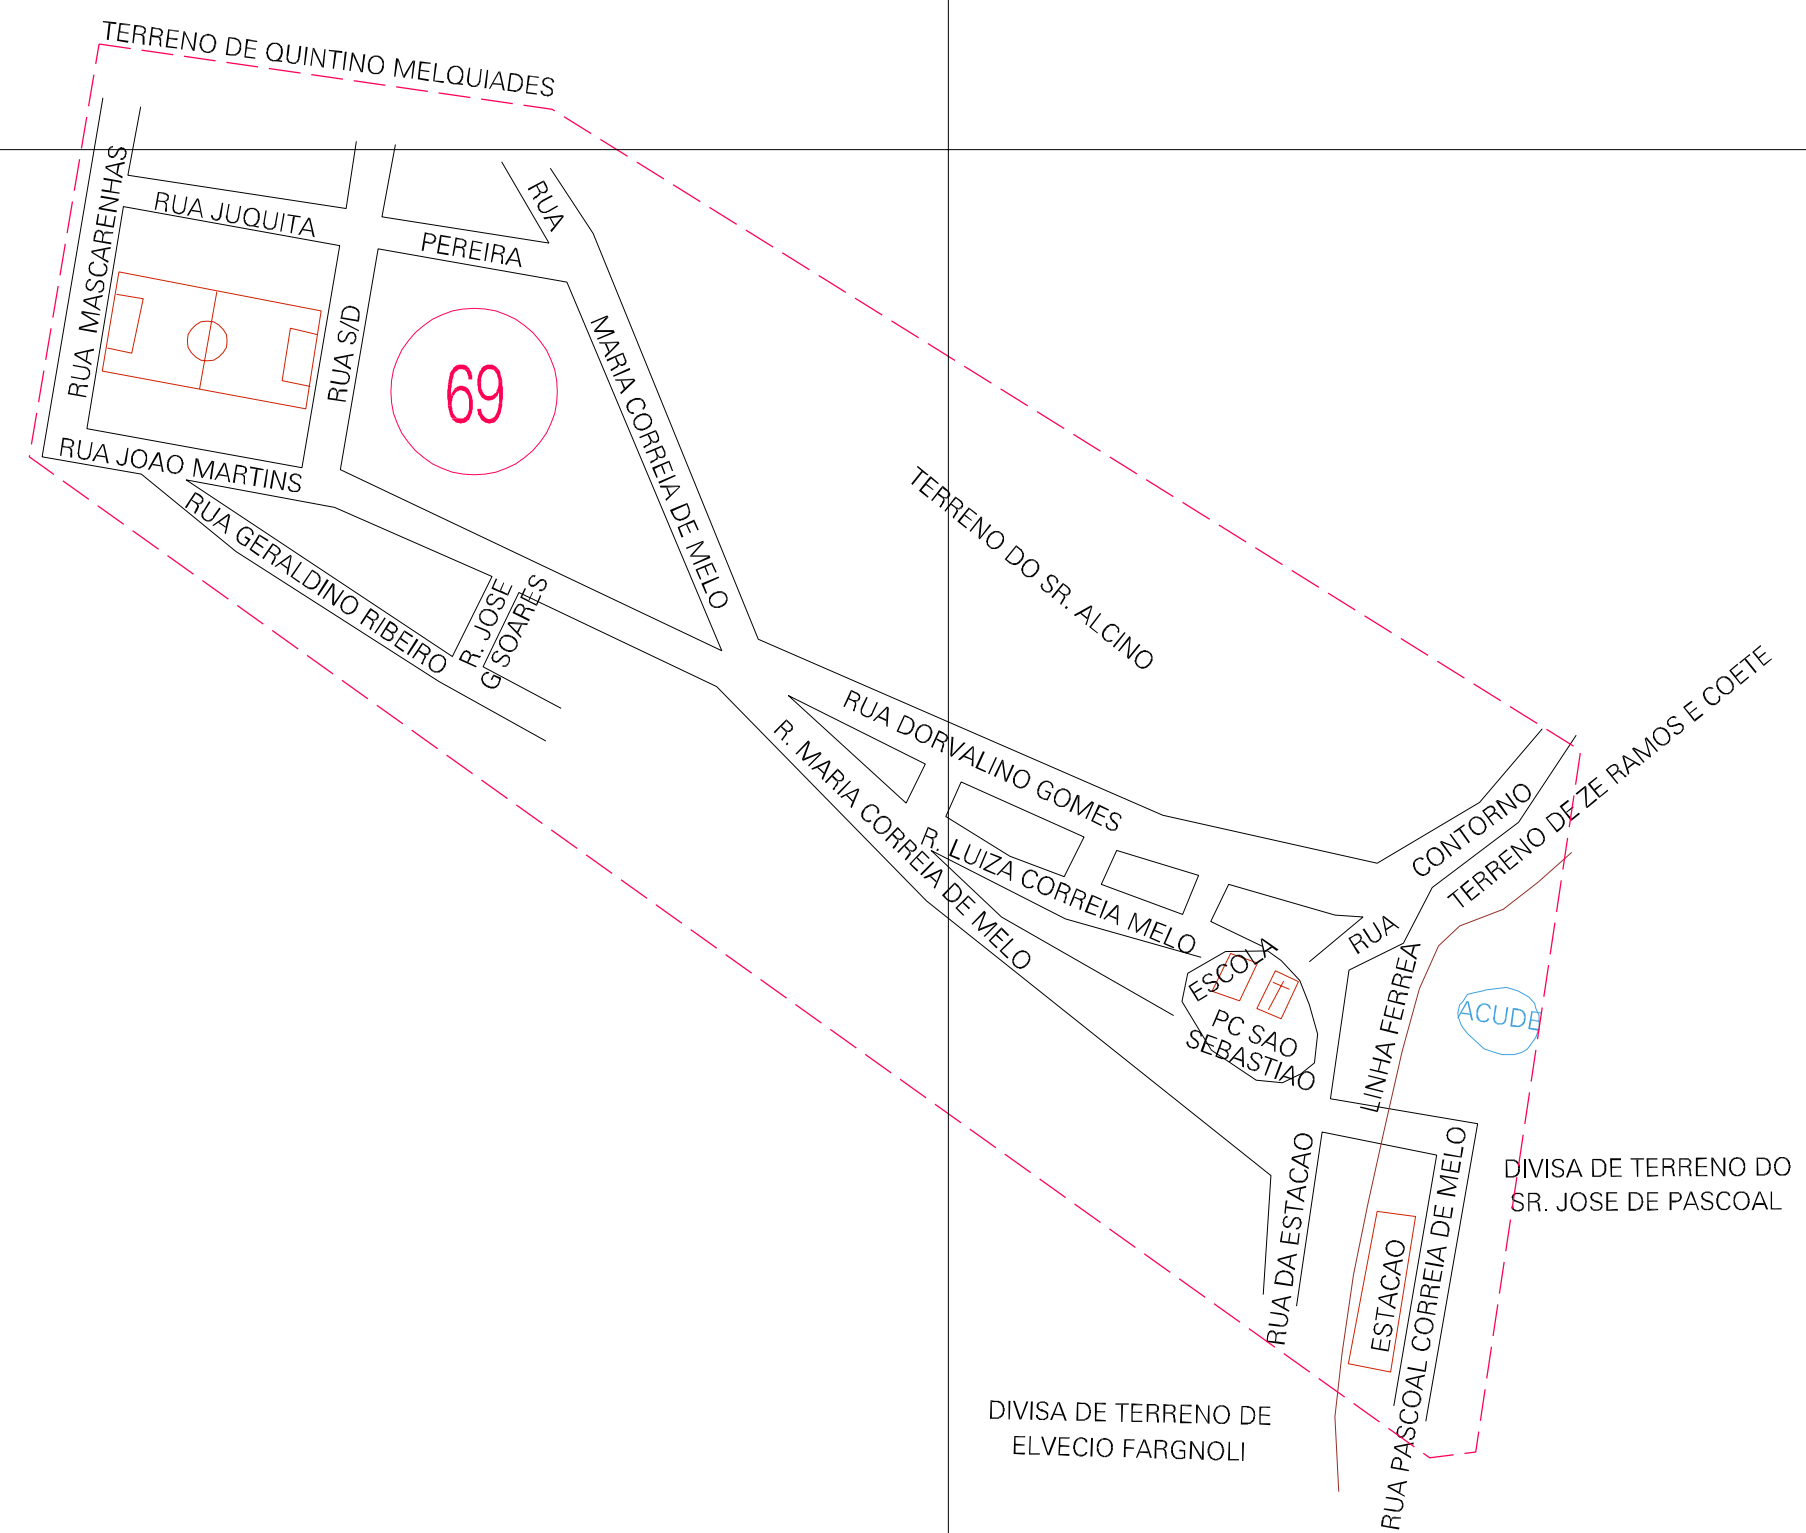

( 563.1, 7905.5)

( 564.1, 7905.5)

( 563.1, 7905)

( 564.1, 7905)

ESTADO DE MINAS GERAIS  
Município: 31.20904  
CURVELO

Folha : 01 - 01

Arquivo: 312090400016.dgn  
Limites(km): ( 562.6, 7904.5) - ( 564.6, 7906.0)

- LEGENDA**
- LIMITES**
- Município ou Perímetro Urbano
  - Distrito
  - Subdistrito, RA, Zona ou similar
  - Bairro ou similar
  - Setor Consistório
- CODIGOS**
- 22306.05 Distrito (cod. do município + cod. do distrito)
  - 05.06 Subdistrito (cod. do distrito + cod. do subdistrito)
  - 003 Bairro (cod. do bairro no município)
  - 25 Setor (número do setor no distrito ou subdistrito)