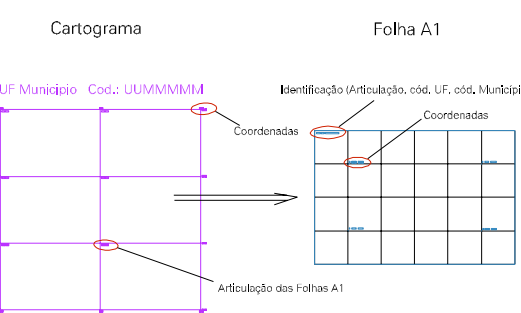

Articulação de Folhas

MAPA URBANO DIGITAL
FOLHA A1