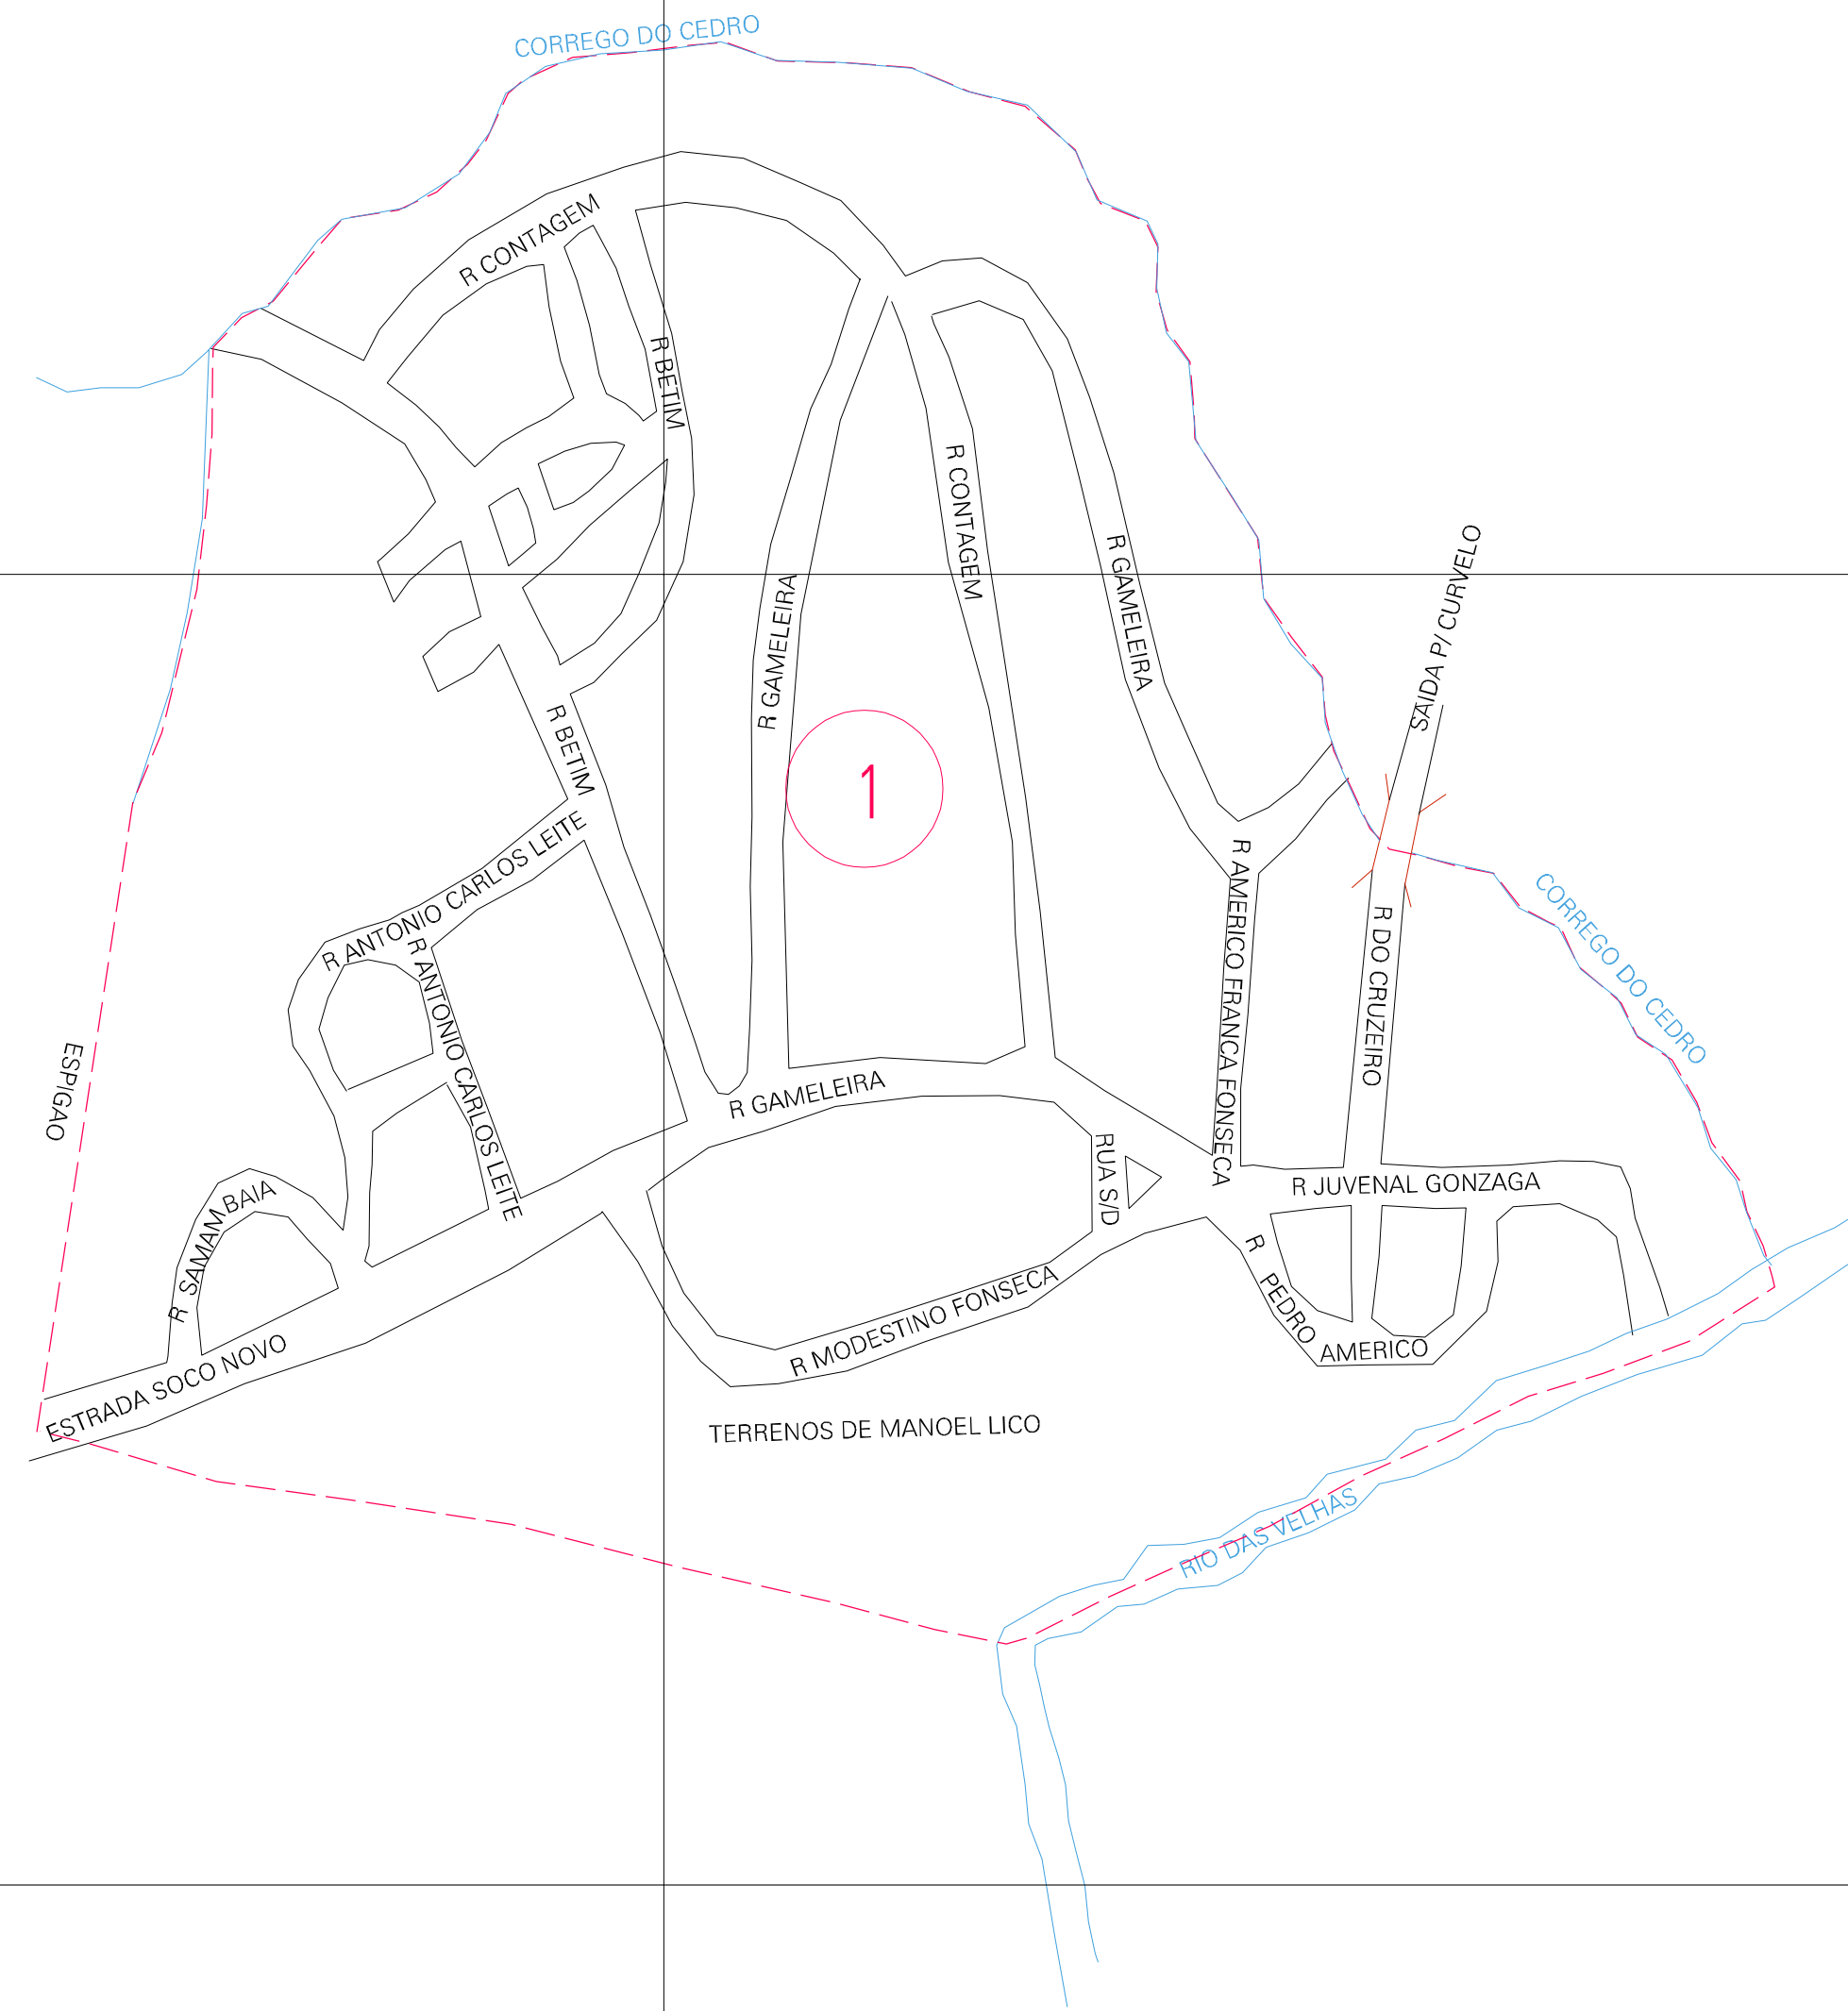

( 588.5, 7920.6)

( 589.5, 7920.6)

( 588.5, 7920.1)

( 589.5, 7920.1)

ESTADO DE MINAS GERAIS  
 Município: 31.20904  
 CURVELO

Folha : 01 - 01

Arquivo: 312090415.dgn  
 Limites(km): ( 588, 7919.6) - ( 590, 7921.1)

LEGENDA

- LIMITES**
- Município ou Perímetro Urbano
  - Distrito
  - Subdistrito, RA, Zona ou similar
  - Bairro ou similar
  - - - Setor Consistório
- CODIGOS**
- 22306.05 Distrito (cod. do município + cod. do distrito)
  - 05.06 Subdistrito (cod. do distrito + cod. do subdistrito)
  - 003 Bairro (cod. do bairro no município)
  - 25 Setor (número do setor no distrito ou subdistrito)

Articulação de Folhas

MAPA URBANO DIGITAL  
 FOLHA A1