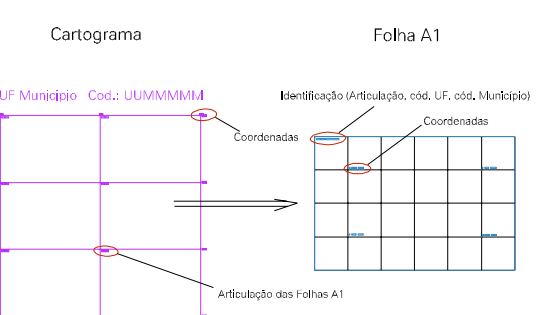

Articulação de Folhas

MAPA URBANO DIGITAL
FOLHA A1