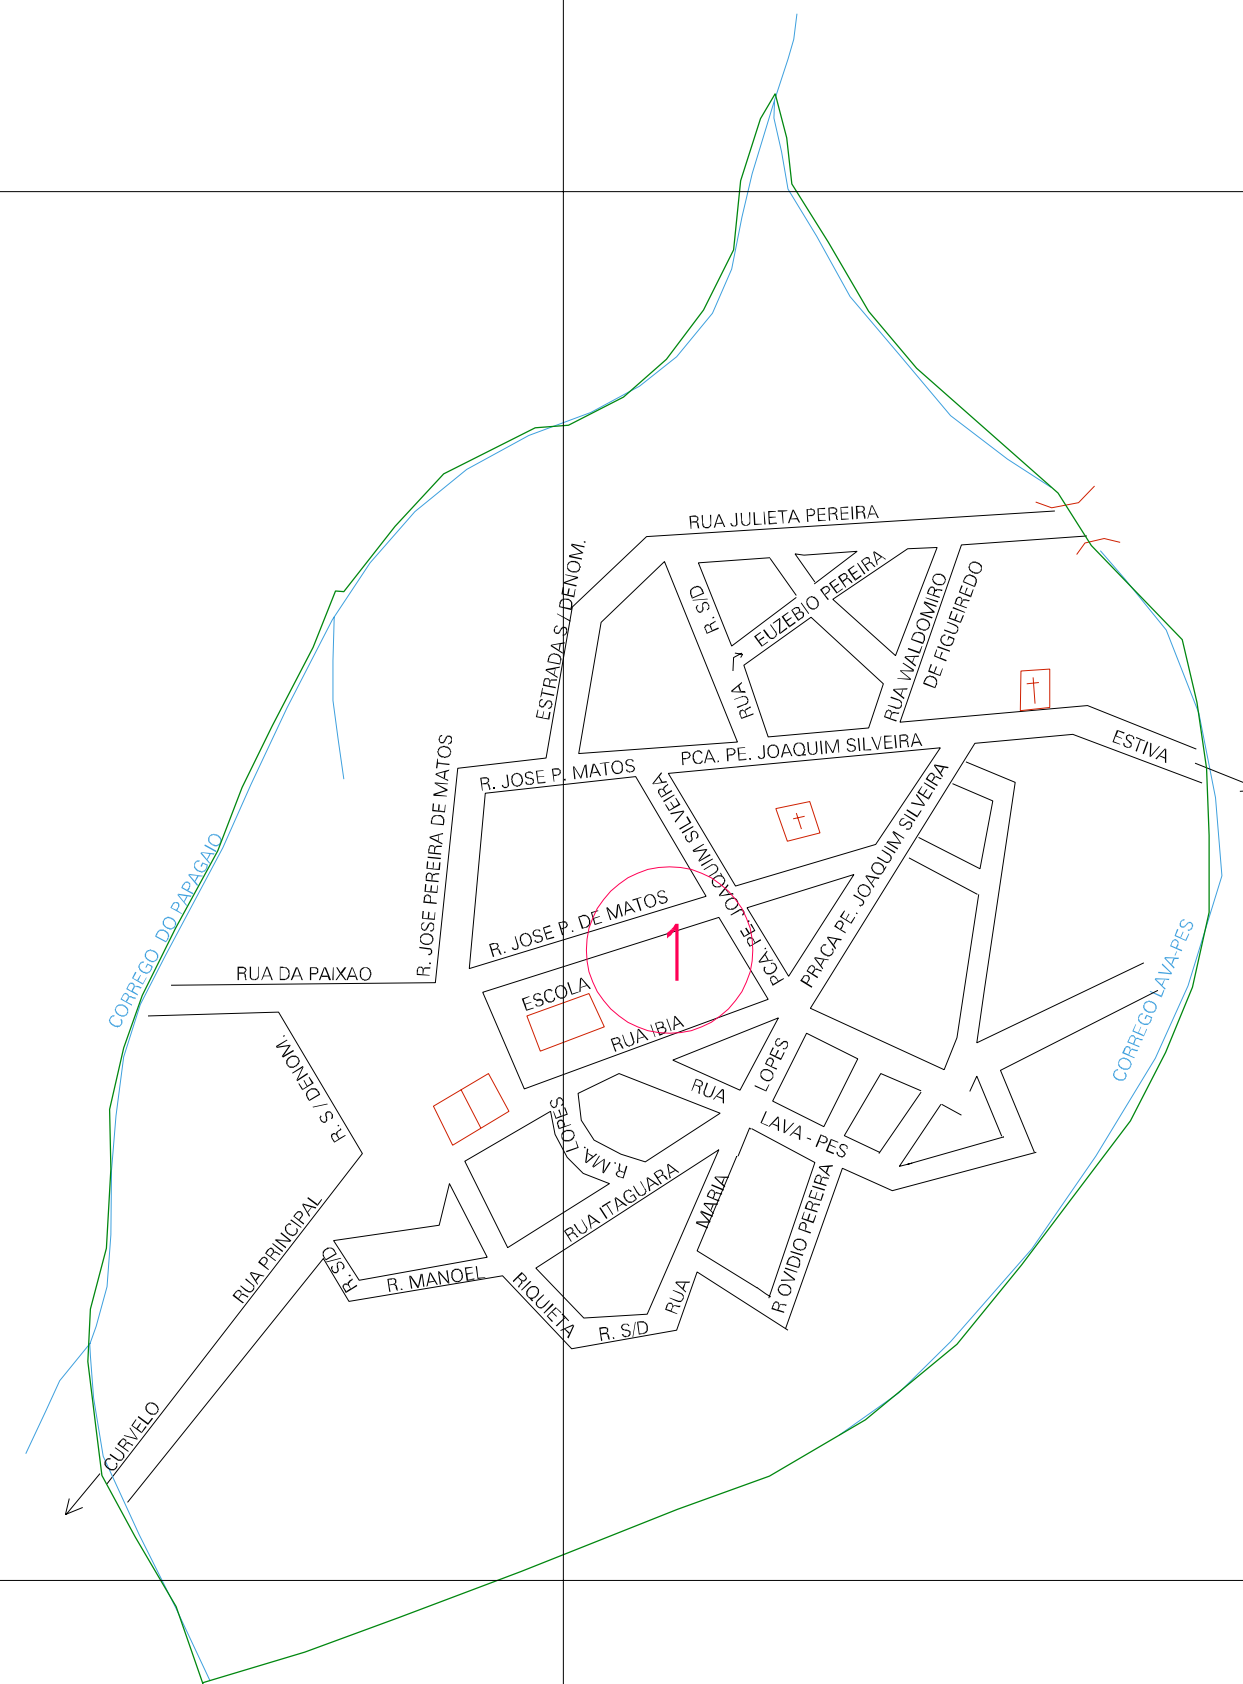

(571.1, 7961.3)

(572.1, 7961.3)

(571.1, 7960.8)

(572.1, 7960.8)

ESTADO DE MINAS GERAIS
Município: 31.20904
CURVELO

Folha : 01 - 01

Arquivo: 312090420.dgn
Limites(km): (570.6, 7960.3) - (572.6, 7961.8)

LEGENDA

- LIMITES
- Município ou Perímetro Urbano
 - Distrito
 - Subdistrito, RA, Zona ou similar
 - Bairro ou similar
 - Sector Constâncio
- CODIGOS
- 22306.05 Distrito (cod. do município + cod. do distrito)
 - 05.06 Subdistrito (cod. do distrito + cod. do subdistrito)
 - 003 Bairro (cod. do bairro no município)
 - 25 Sector (número do setor no distrito ou subdistrito)

Articulação de Folhas

MAPA URBANO DIGITAL
FOLHA A1