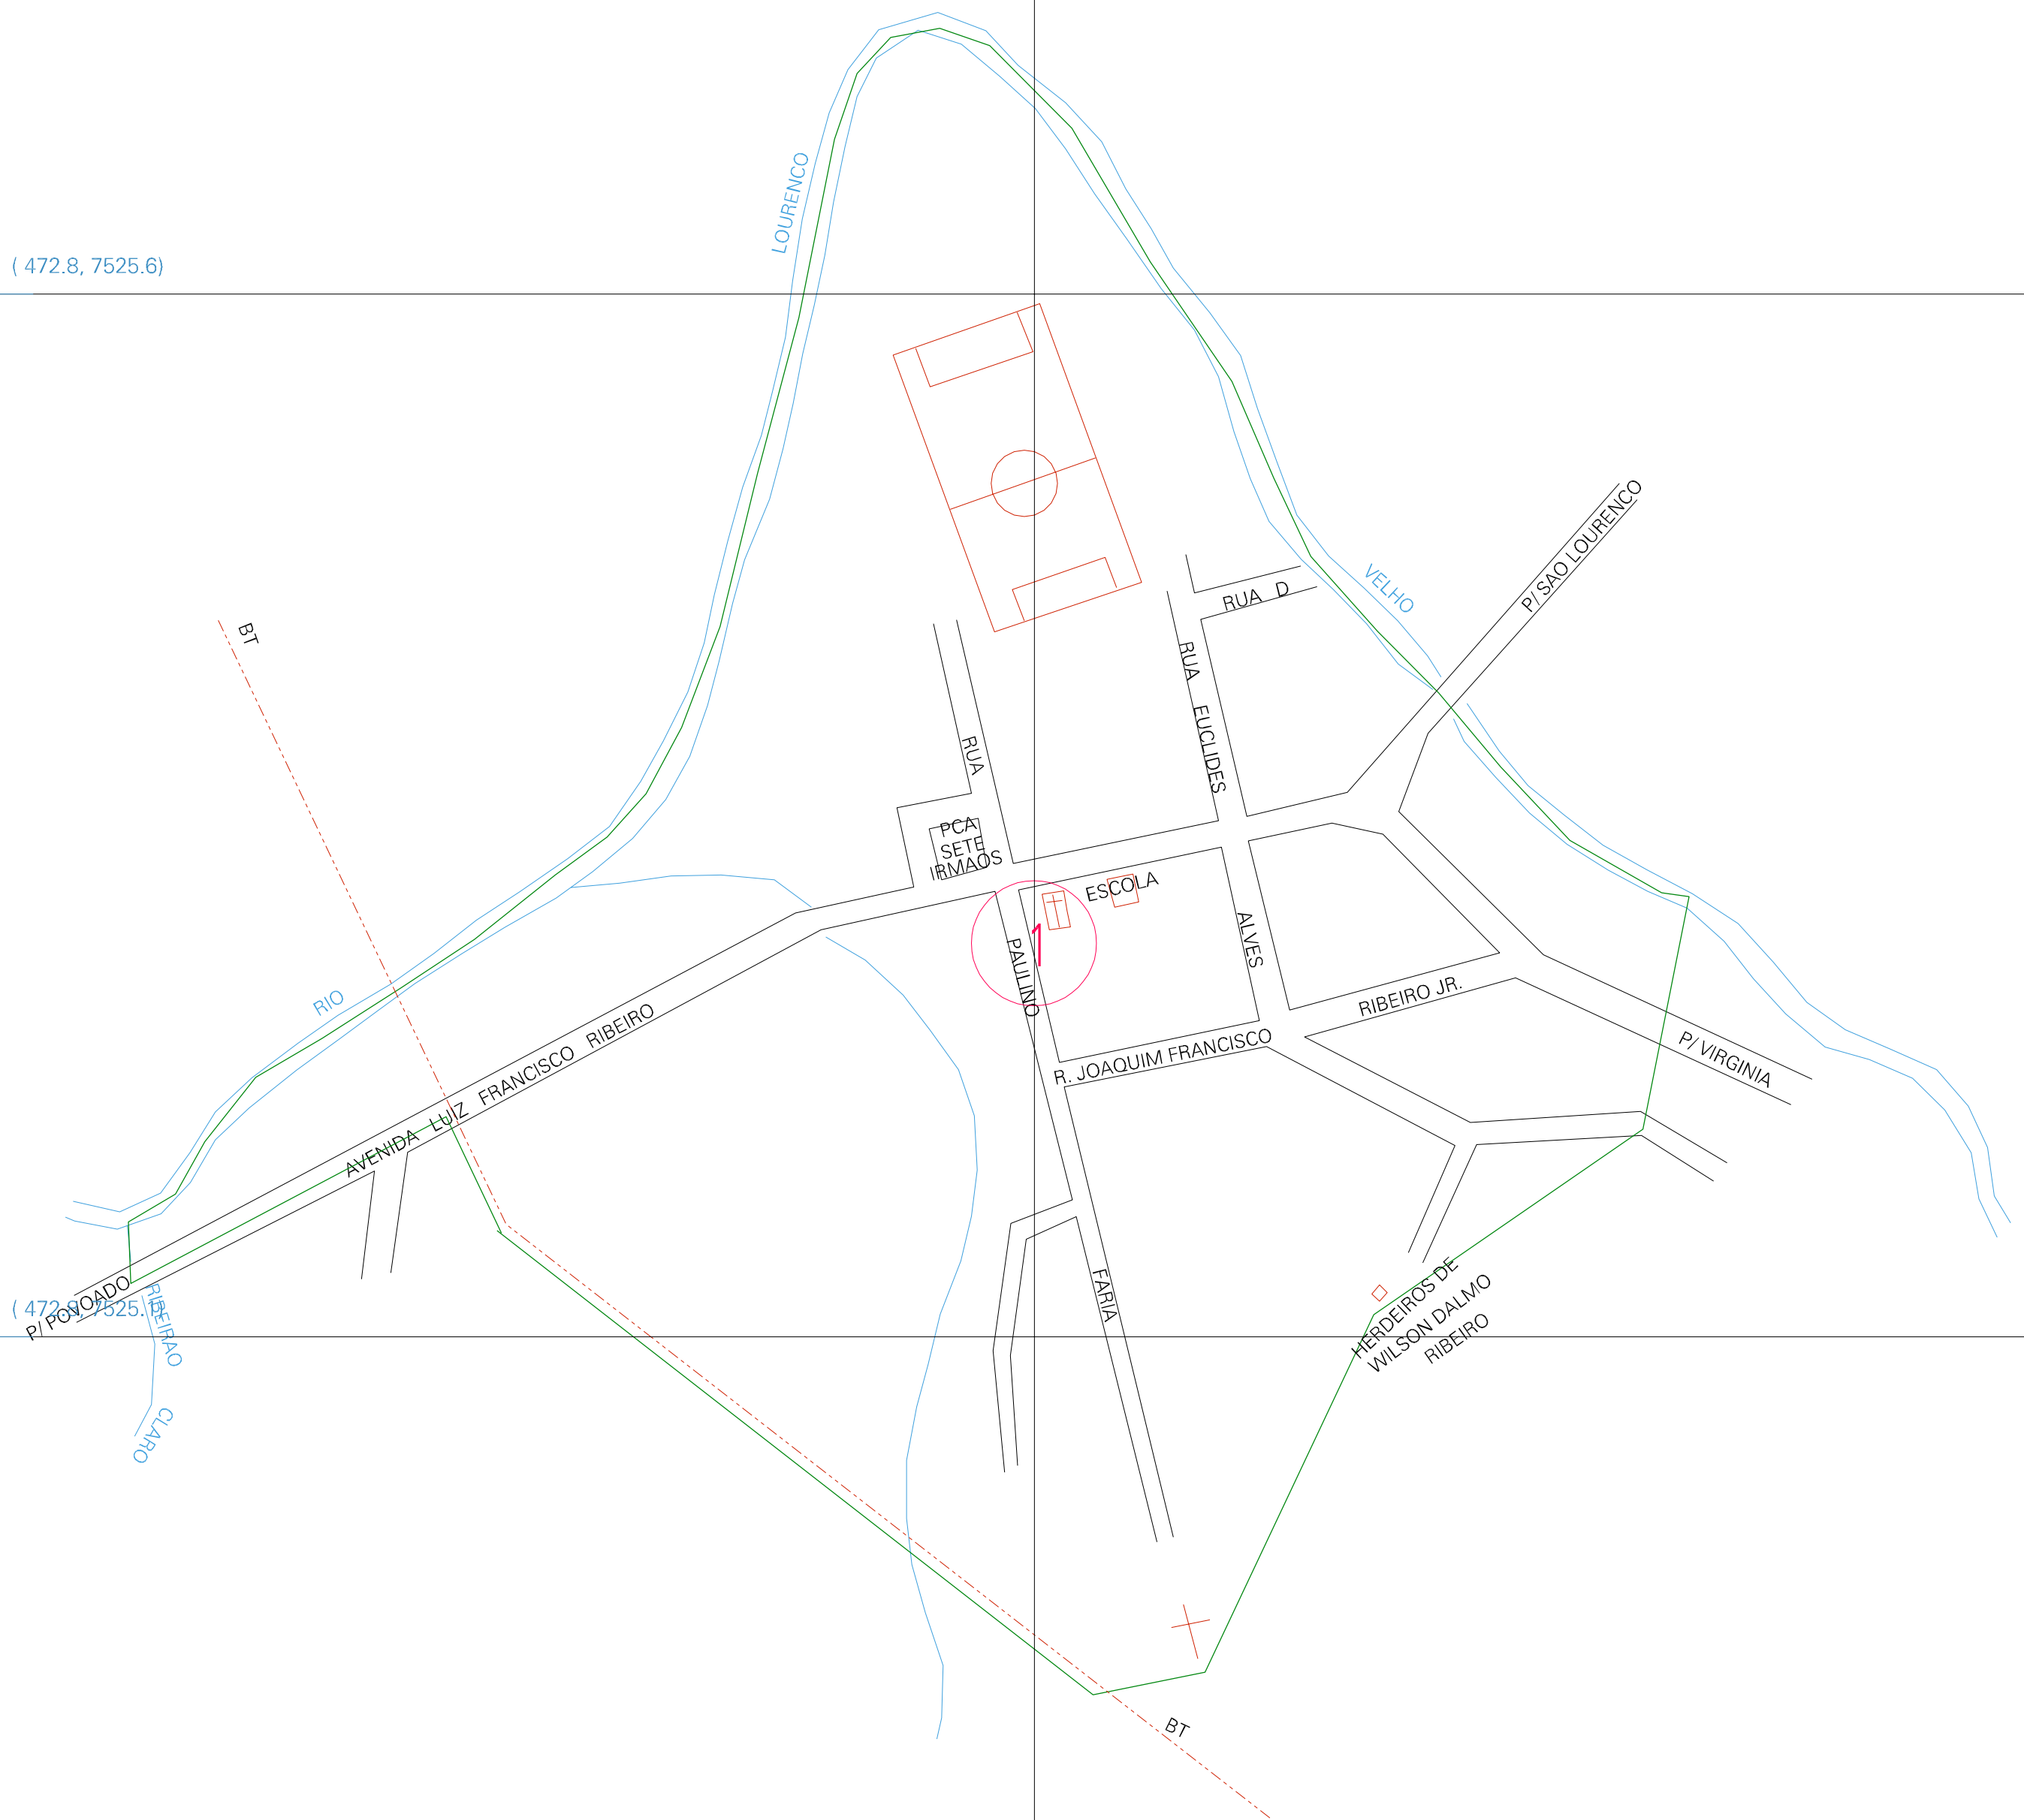

(472.8, 7525.6)

(473.8, 7525.6)

(472.8, 7525.1)

(473.8, 7525.1)

ESTADO DE MINAS GERAIS
 Município: 31.21100
 DELFIM MOREIRA
 Folha : 01 - 01

Arquivo: 3121100au1.dgn
 Limites(km): (472.3, 7524.6) - (474.3, 7526.1)

- LEGENDA**
- LIMITES**
- Município ou Perímetro Urbano
 - Distrito
 - Subdistrito, RA, Zona ou similar
 - Bairro ou similar
 - Setor Censitário
- CODIGOS**
- 22306.05 Distrito (cod. do município + cod. do distrito)
 - 05.06 Subdistrito (cod. do distrito + cod. do subdistrito)
 - 003 Bairro (cod. do bairro no município)
 - 25 Setor (número do setor no distrito ou subdistrito)