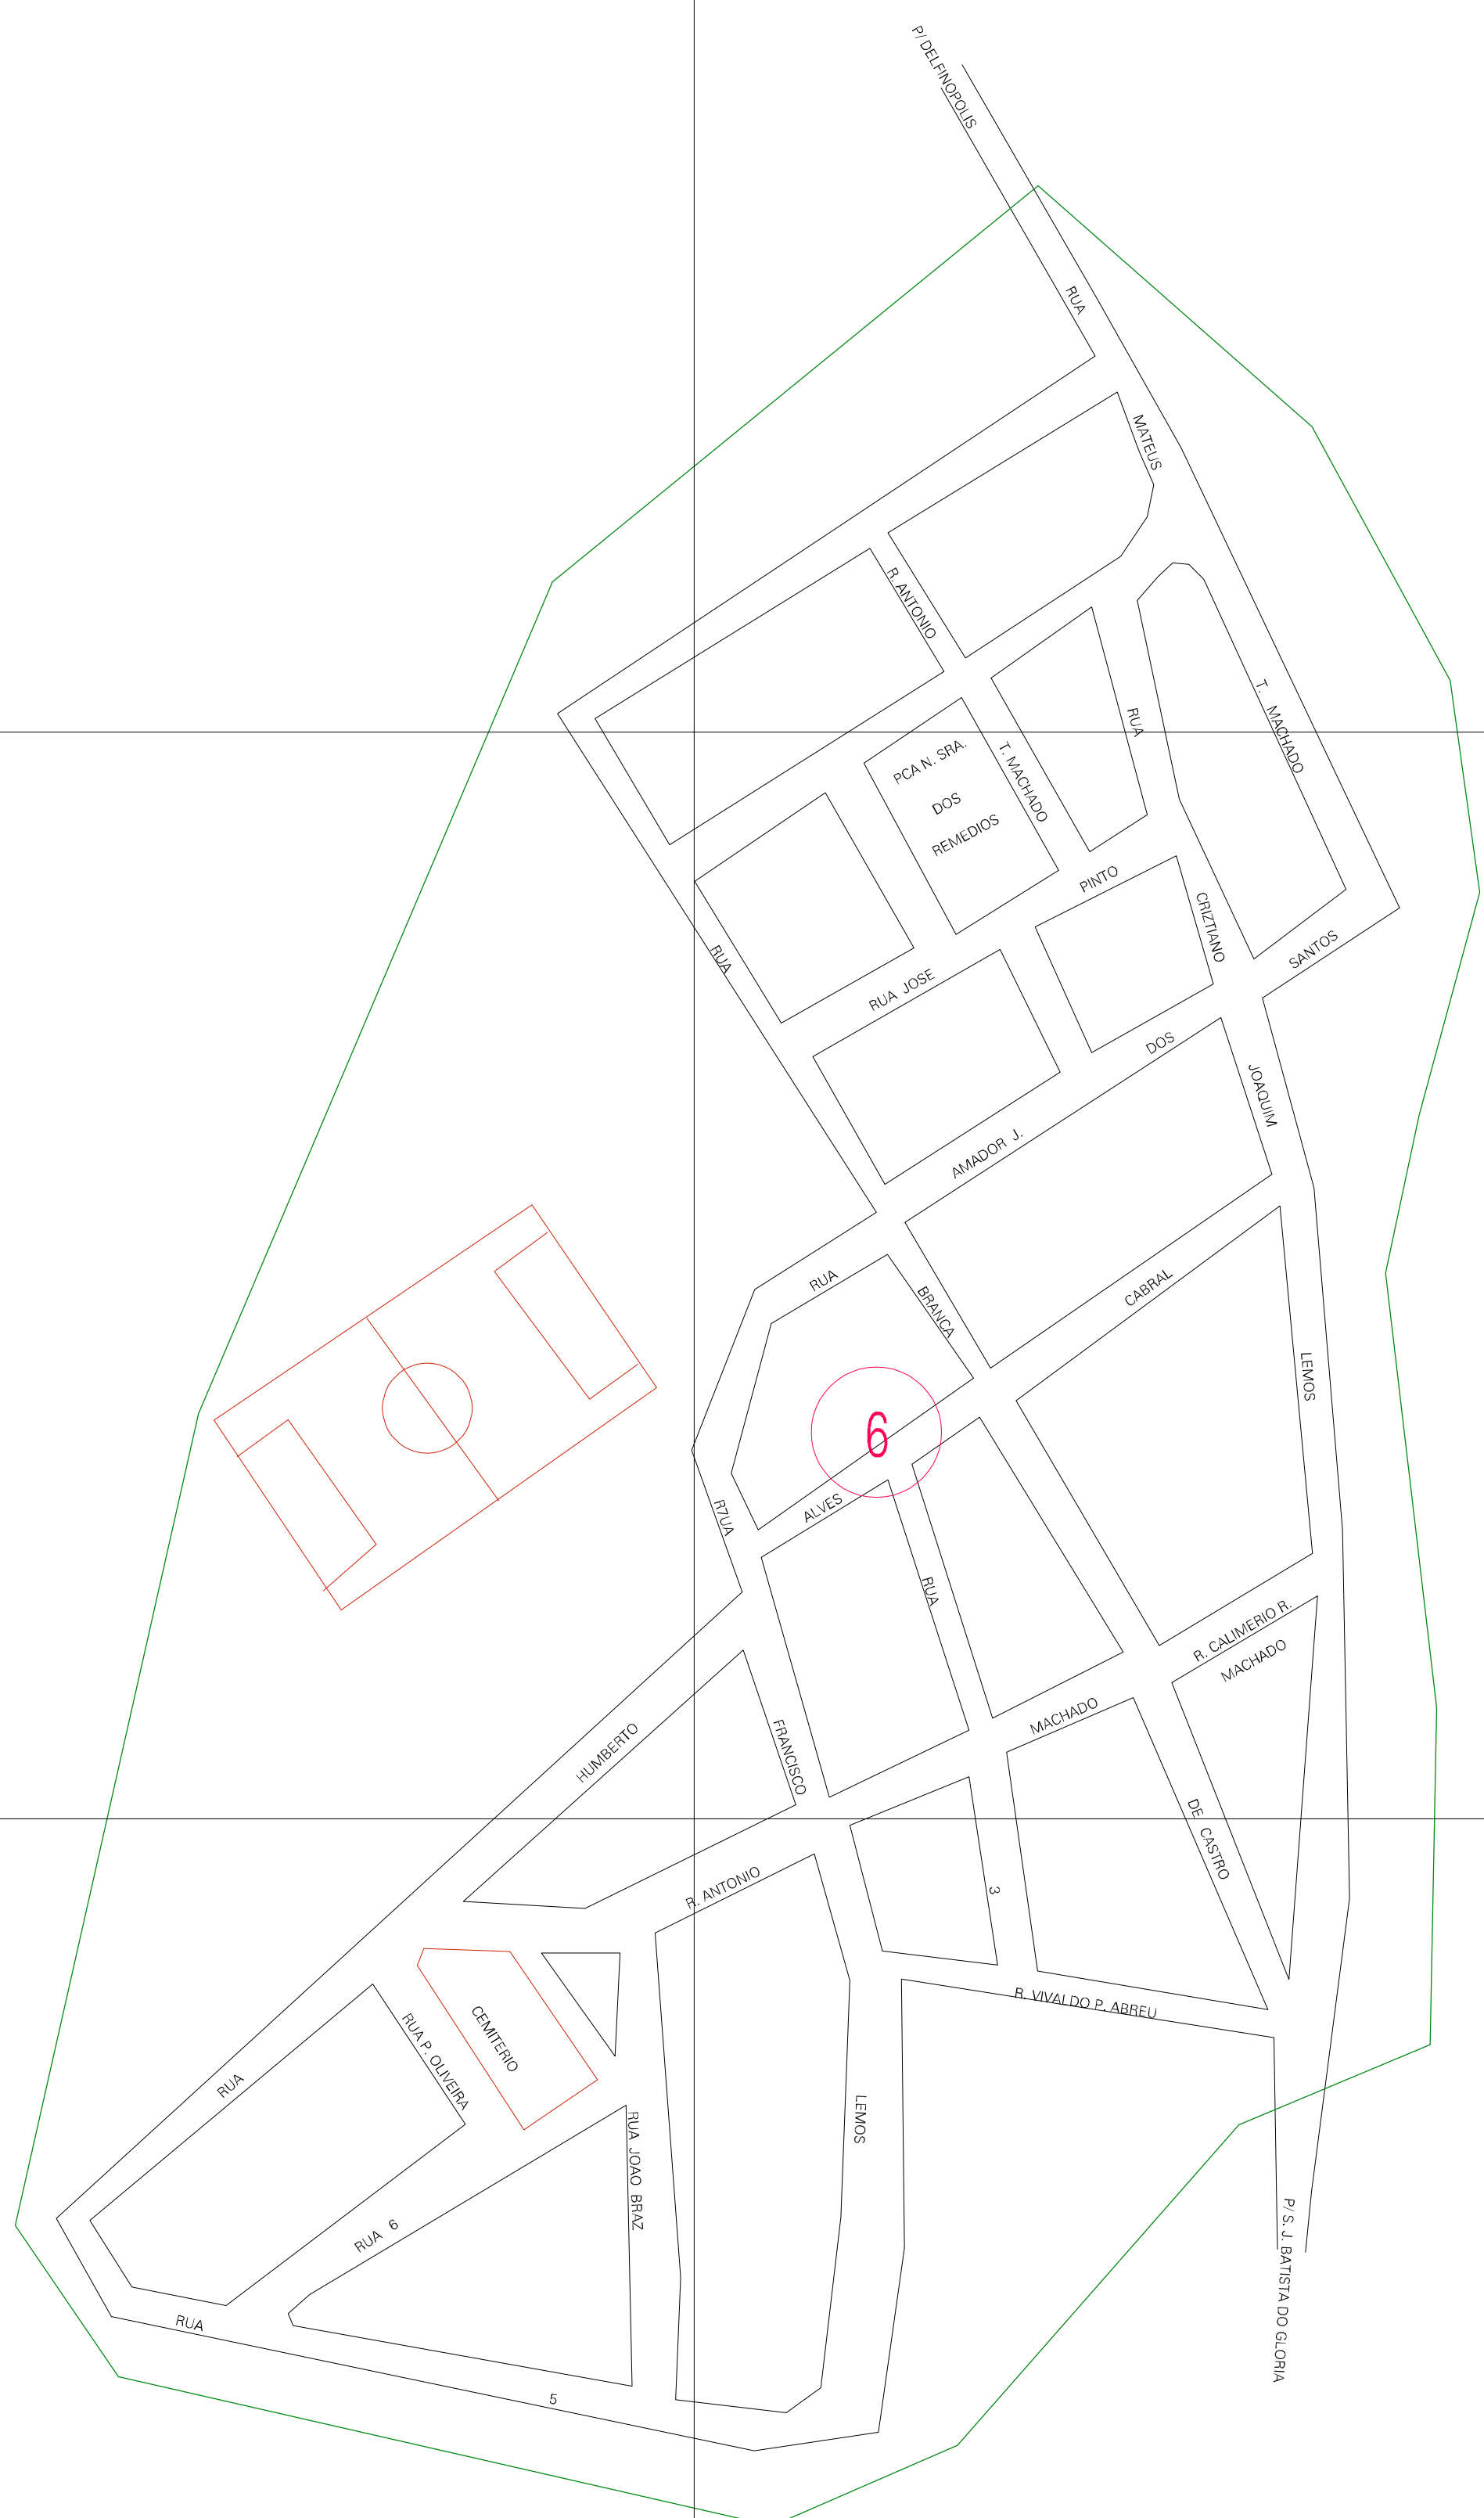

(318.713, 7739.357)

(319.713, 7739.357)

(318.713, 7738.857)

(319.713, 7738.857)

ESTADO DE MINAS GERAIS
Município: 31.21209
DELFINÓPOLIS
Folha : 01 - 01

1. **LEGENDA**
2. **LIMITES**
3. Município ou Perímetro Urbano
   - Distrito
   - Subdistrito, RA, Zona ou similar
   - Bairro ou similar
   - Sector Constâncio
4. **CODIGOS**
- 22306.05 Distrito (cod. do município + cod. do distrito)
  - 05.06 Subdistrito (cod. do distrito + cod. do subdistrito)
  - 003 Bairro (cod. do bairro no município)
  - 25 Sector (número do sector no distrito ou subdistrito)

MAPA URBANO DIGITAL
FOLHA A1