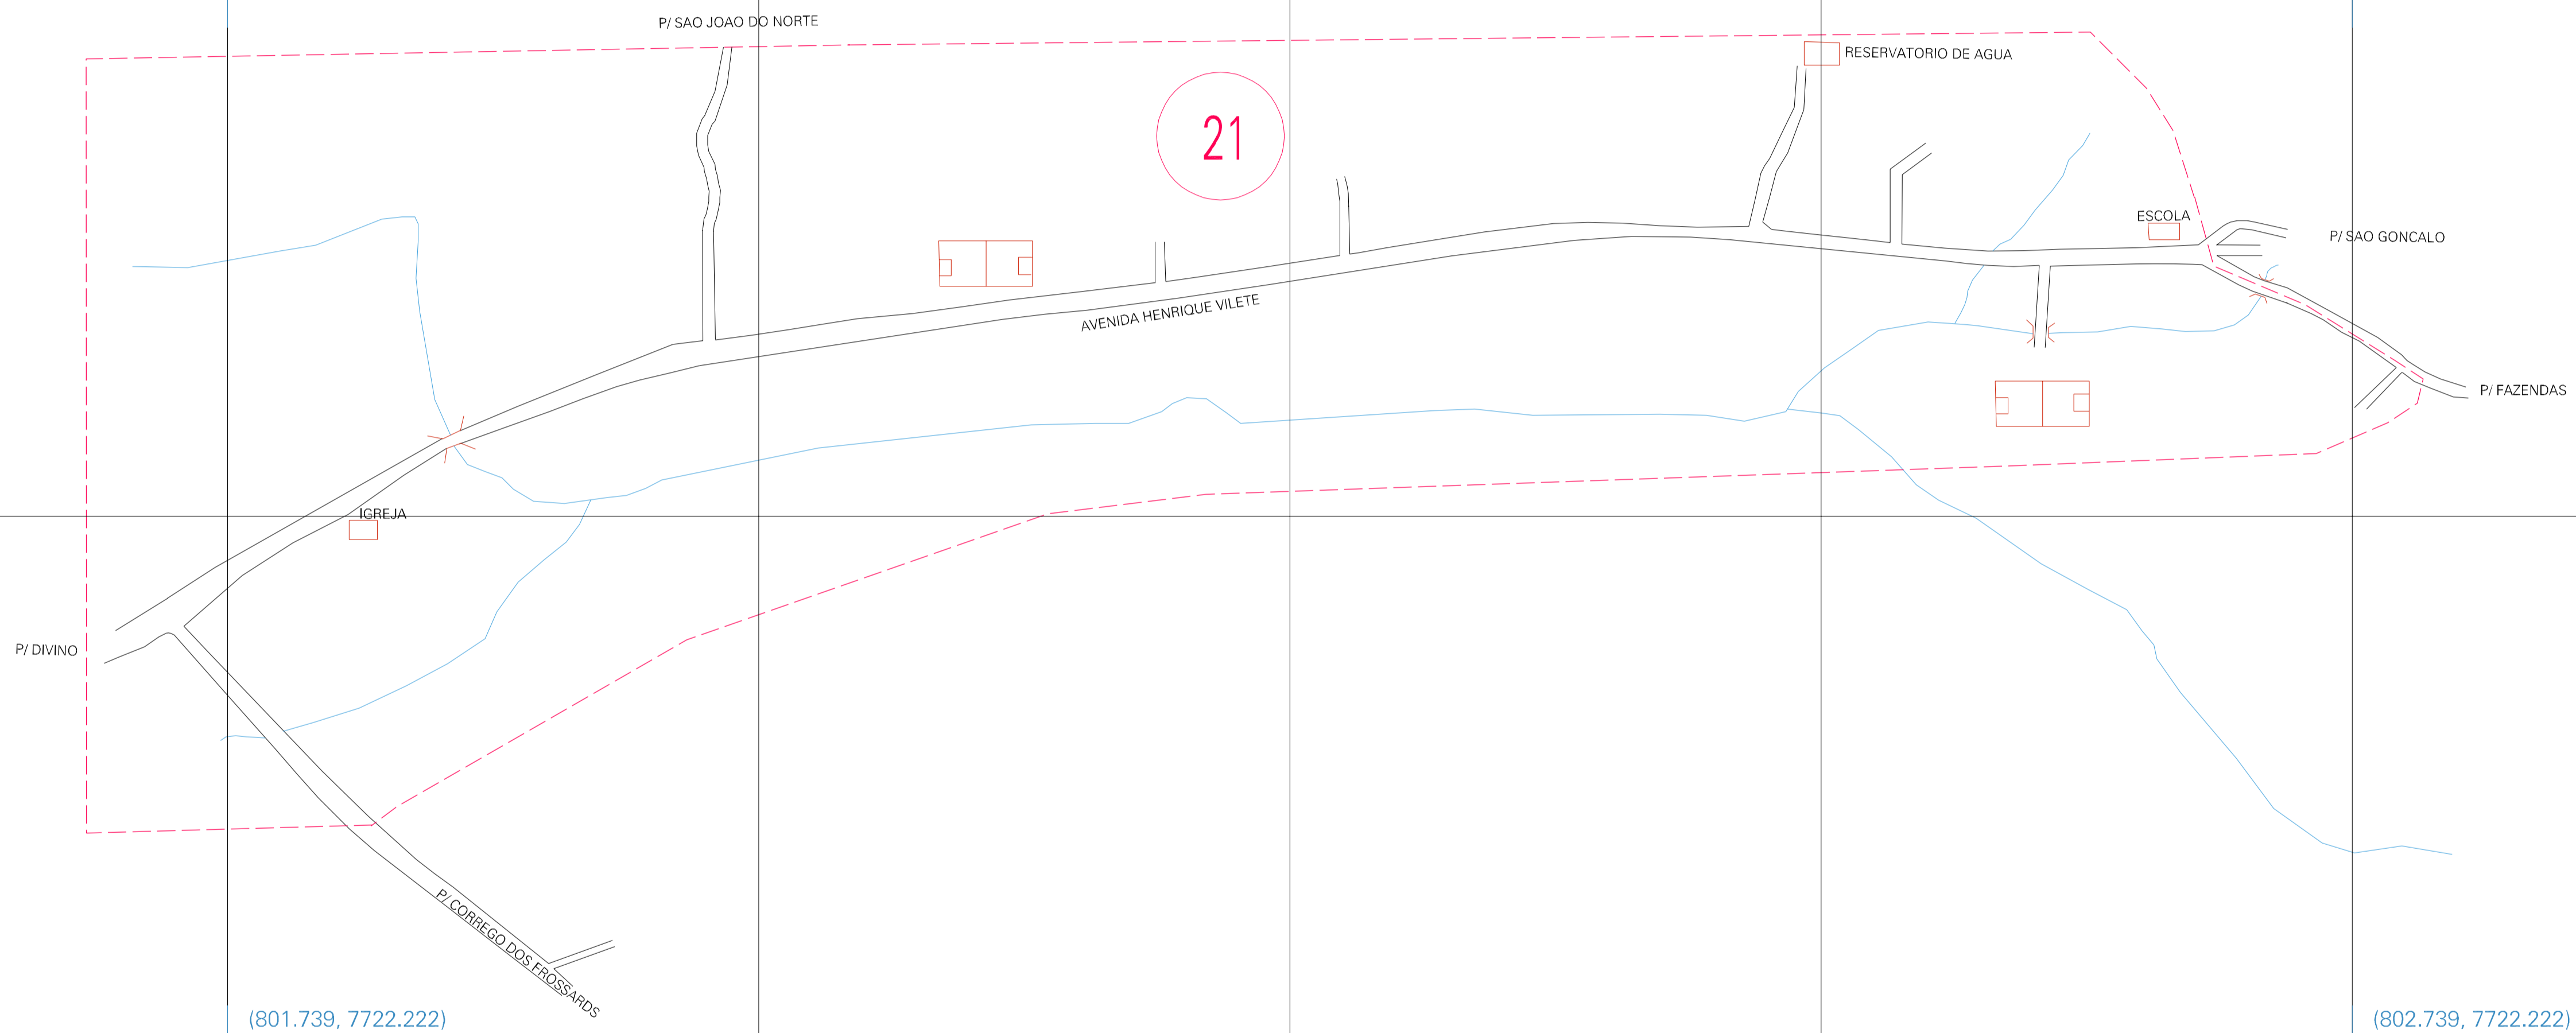

(801.739, 7722.722)

(802.739, 7722.722)

ESTADO DE MINAS GERAIS  
 Município: 31.22009  
 DIVINO  
 Folha : 01 - 01

Arquivo: 312200900001.dgn  
 Limites(km): (801.489, 7721.972) - (802.988, 7722.972)

**LEGENDA**

**LIMITES**

- Município ou Perimetro Urbano
- Distrito
- Subdistrito, RA, Zona ou similar
- Bairro ou similar
- Sector Censitário

**CODIGOS**

- 22306.05 Distrito (cod. do município + cod. do distrito)
- 05.06 Subdistrito (cod. do distrito + cod. do subdistrito)
- 003 Bairro (cod. do bairro no município)
- 25 Sector (número do sector no distrito ou subdistrito)

**MAPA URBANO DIGITAL  
 FOLHA A1**