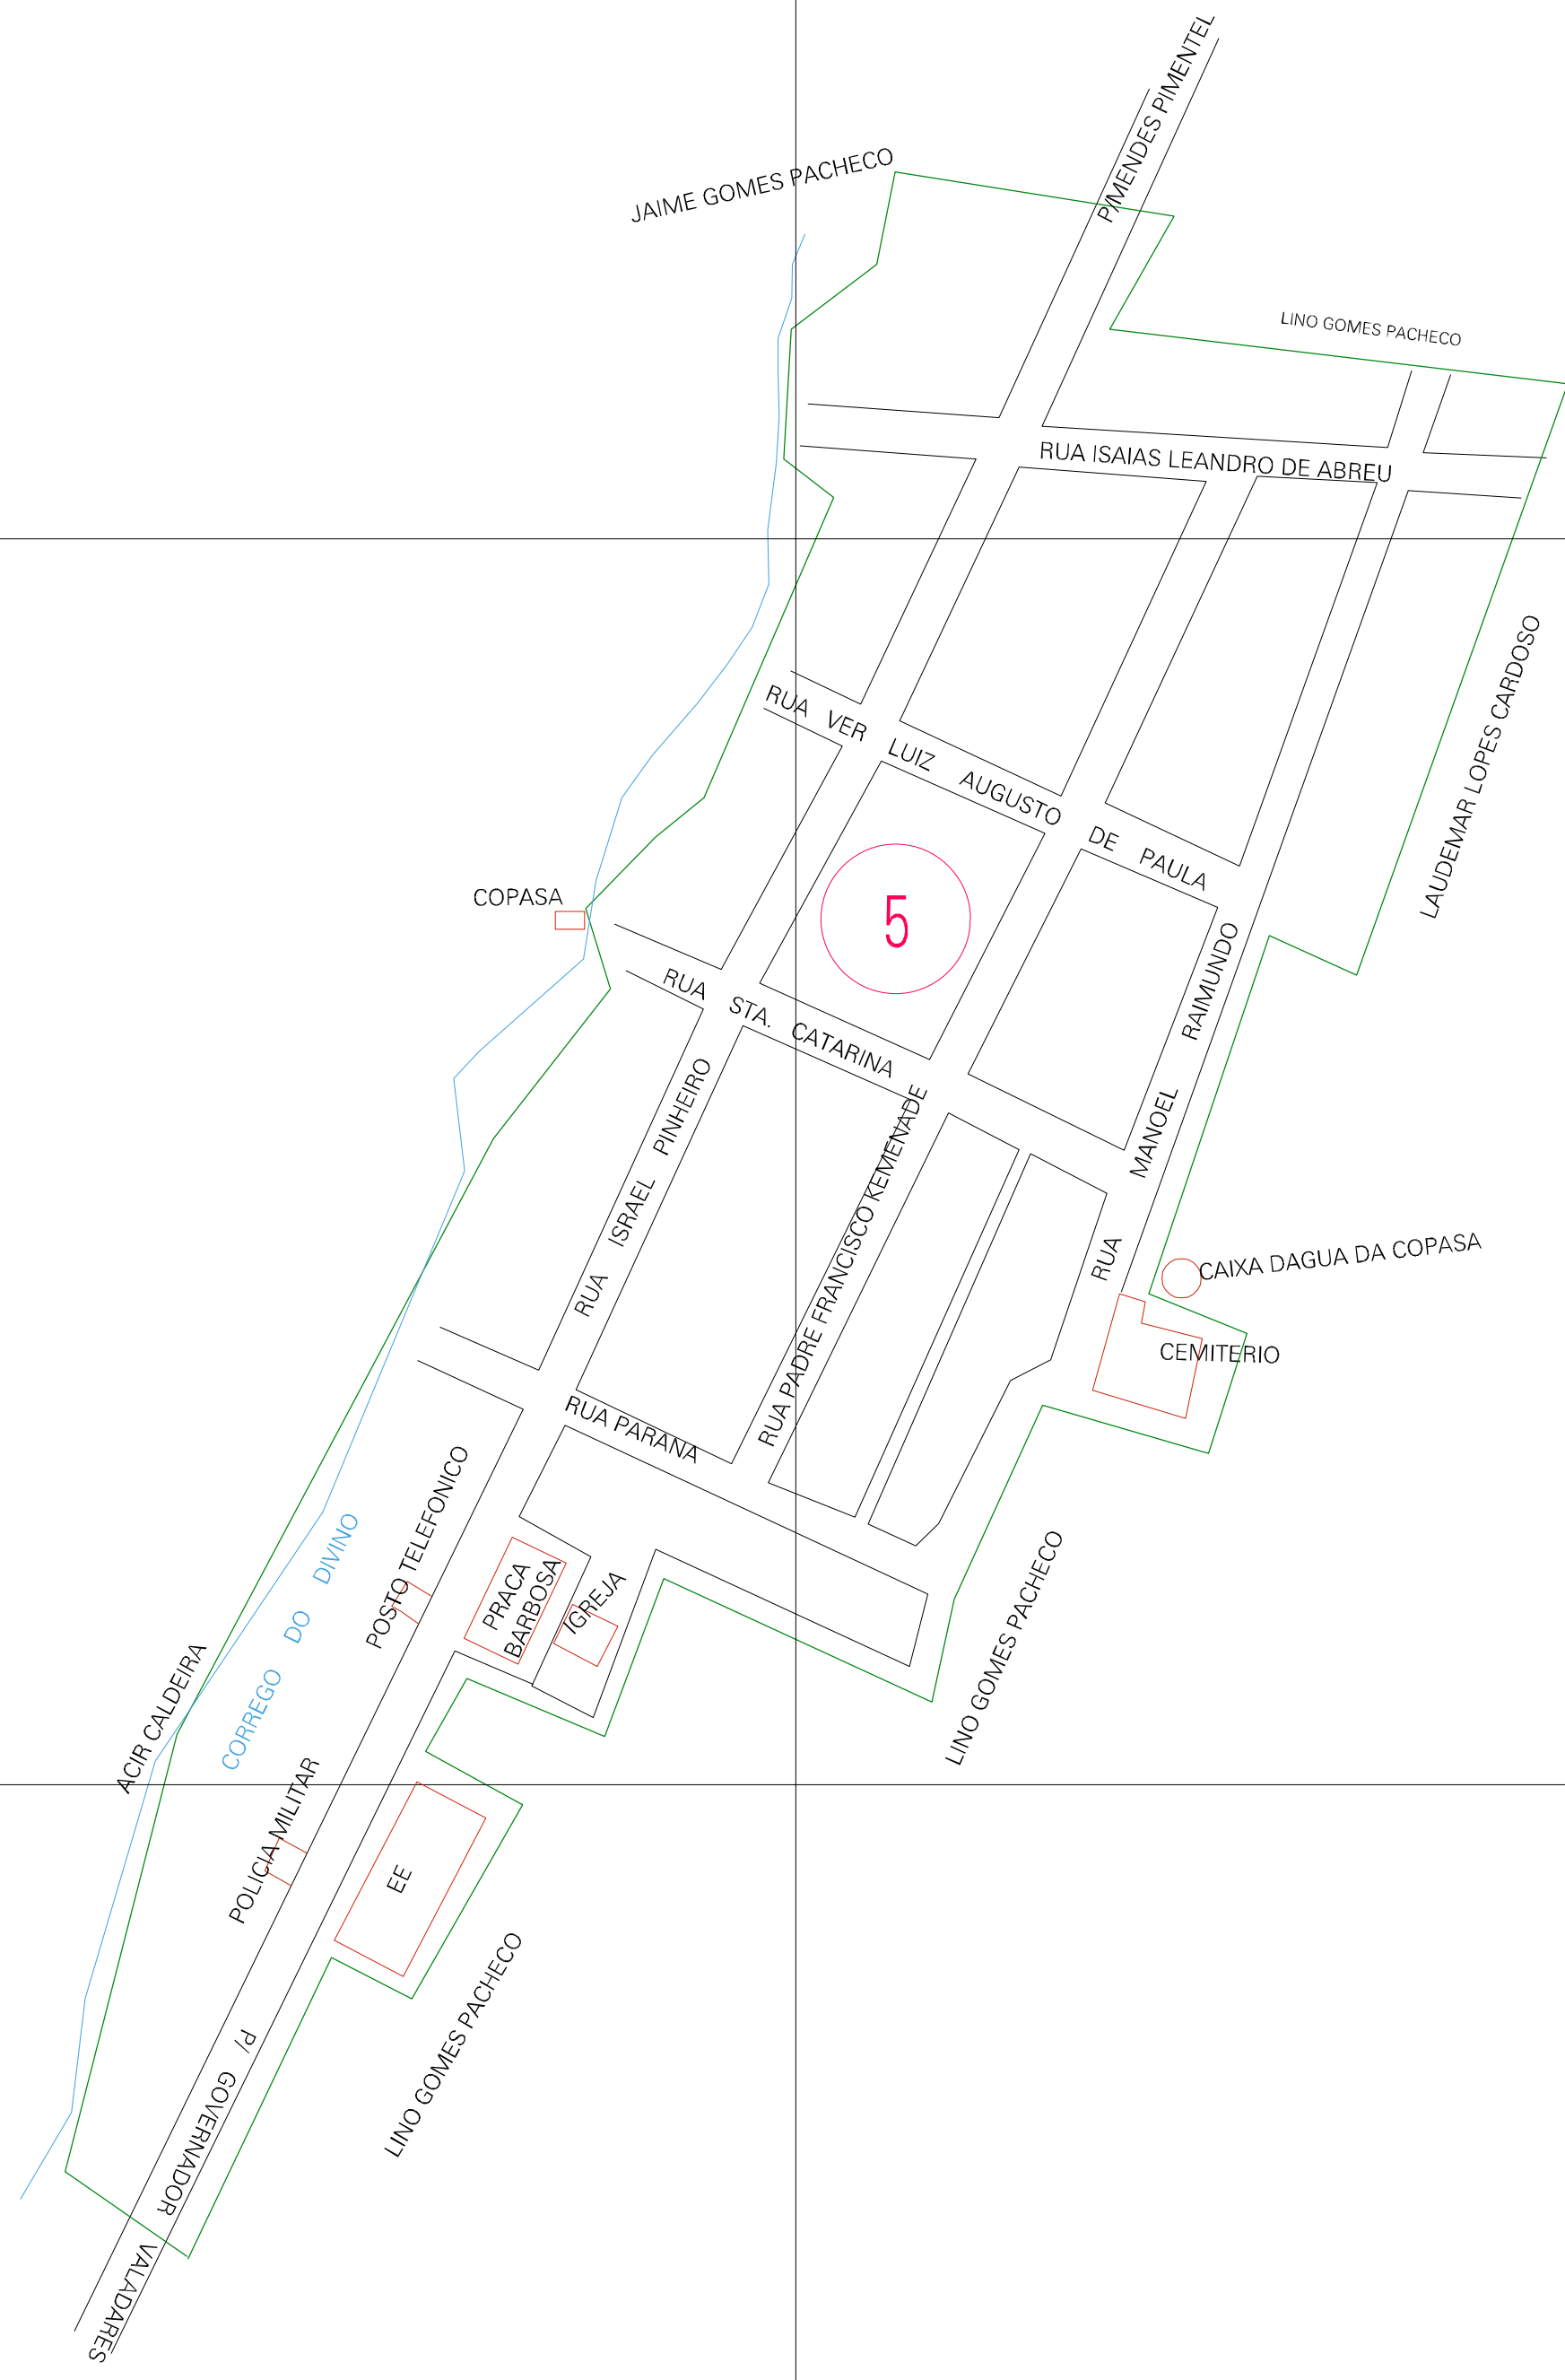

( 237, 7927.75)

( 238, 7927.75)

( 237, 7927.25)

( 238, 7927.25)

ESTADO DE MINAS GERAIS  
 Município: 31.22108  
 DIVINO DAS LARANJEIRAS  
 Folha : 01 - 01

Arquivo: 3122108au1.dgn  
 Limites(km): ( 236.5, 7926.75) - ( 238.5, 7928.25)

- LEGENDA**
- LIMITES**
- Município ou Perímetro Urbano
  - Distrito
  - Subdistrito, RA, Zona ou similar
  - Bairro ou similar
  - Setor Censitário
- CODIGOS**
- 22306.05 Distrito (cod. do município + cod. do distrito)
  - 05.06 Subdistrito (cod. do distrito + cod. do subdistrito)
  - 003 Bairro (cod. do bairro no município)
  - 25 Setor (número do setor no distrito ou subdistrito)