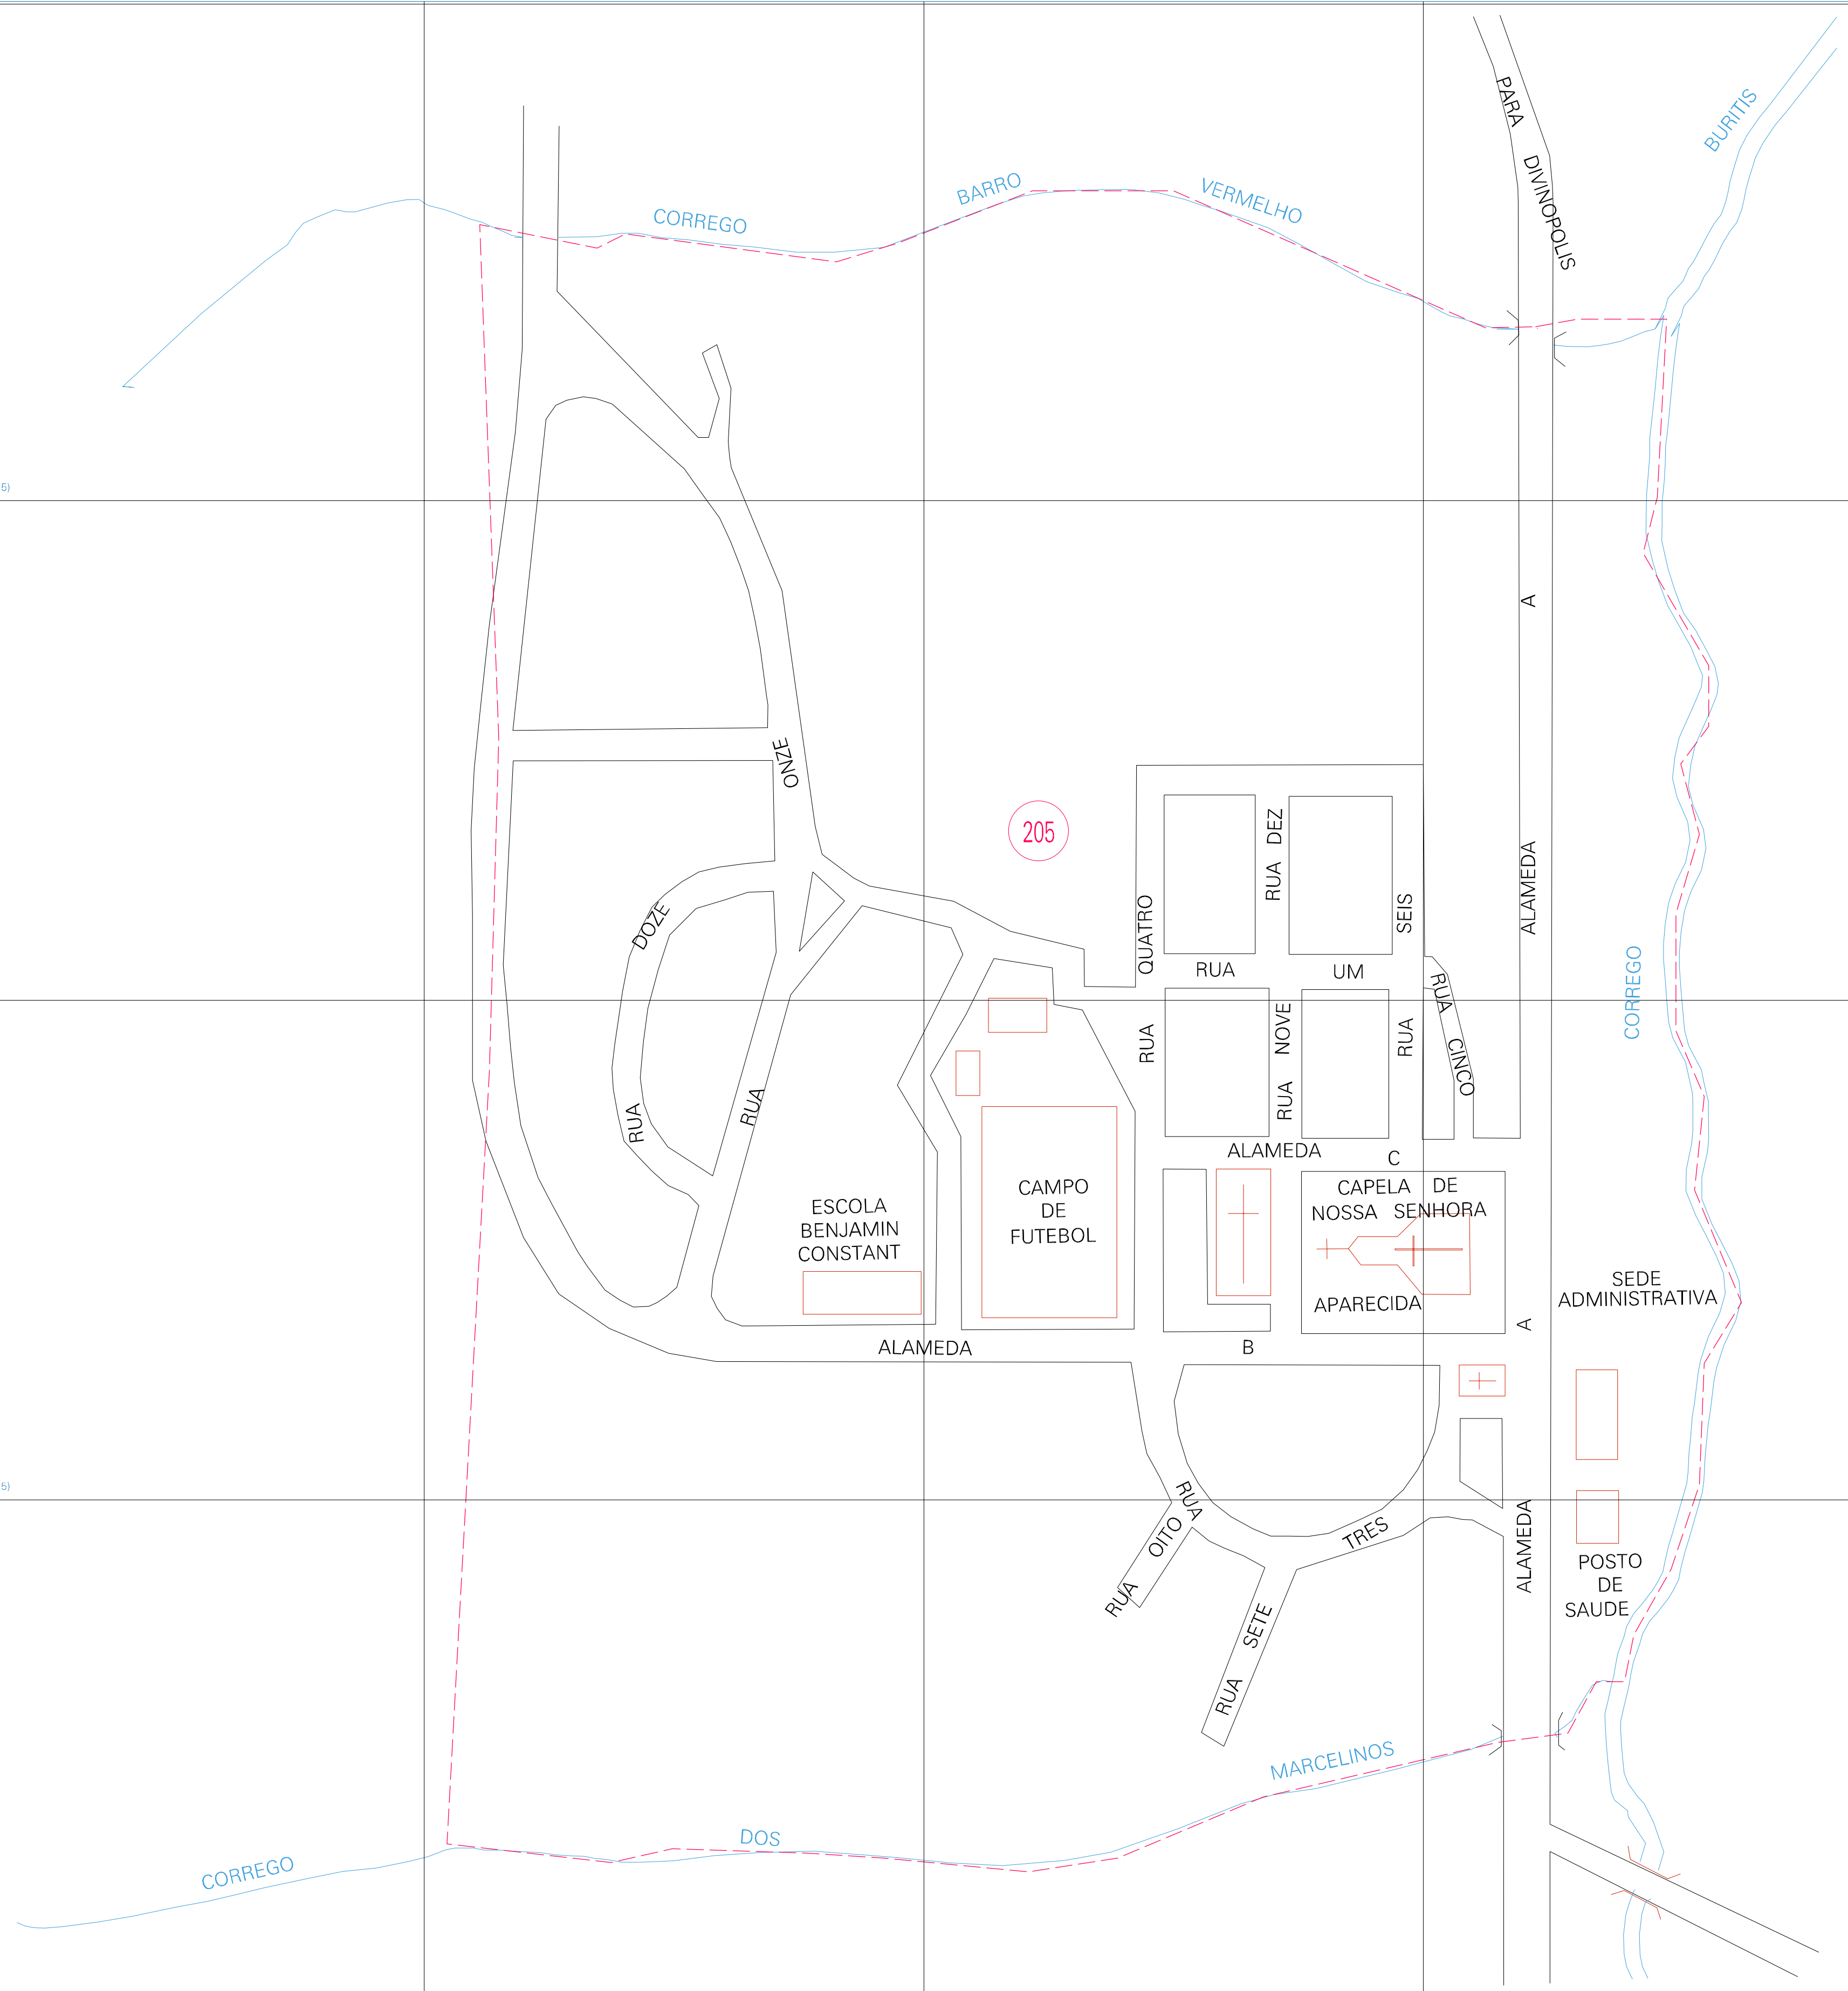

(512.03, 7760.5)

(514.03, 7760.5)

(512.03, 7759.5)

(514.03, 7759.5)

ESTADO DE MINAS GERAIS  
 Município: 31.22306  
 DIVINÓPOLIS  
 Folha : 01 - 01

Arquivo: 312230600001.dgn  
 Limites(km): (511.53, 7759) - (514.53, 7761)

- LEGENDA**
- LIMITES**
- Município ou Perímetro Urbano
  - Distrito
  - Subdistrito, RA, Zona ou similar
  - Bairro ou similar
  - - - Setor Censitário
- CODIGOS**
- 22306.05 Distrito (cod. do município + cod. do distrito)
  - 05.08 Subdistrito (cod. do distrito + cod. do subdistrito)
  - 003 Bairro (cod. do bairro no município)
  - 25 Setor (número do setor no distrito ou subdistrito)

MAPA URBANO DIGITAL  
 FOLHA A1