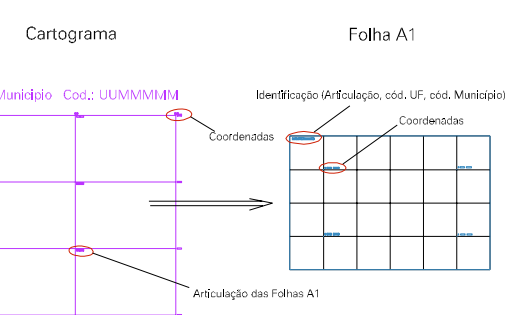

600.03, 7764,75)

600.03, 7764,75)

600.03, 7765,75)

600.03, 7765,75)

ESTADO DE MINAS GERAIS

Município: 31.22306
DIVINÓPOLIS

Folha : 06 - 01

Arquivo: 3122306.dgn
Limites(km): (499.03, 7762,75) - (503.03, 7765,75)

LEGENDA

1. LIMITES
2. Município ou Perímetro Urbano
   - Distrito
   - Subdistrito, RA, Zona ou similar
   - Bairro ou similar
   - Setor Censitário

CODIGOS

- 22306.05 Distrito (cod. do município + cod. do distrito)
- 05.06 Subdistrito (cod. do distrito + cod. do subdistrito)
- 003 Bairro (cod. do bairro no município)
- 25 Setor (número do setor no distrito ou subdistrito)

Articulação de Folhas

MAPA URBANO DIGITAL
FOLHA A1