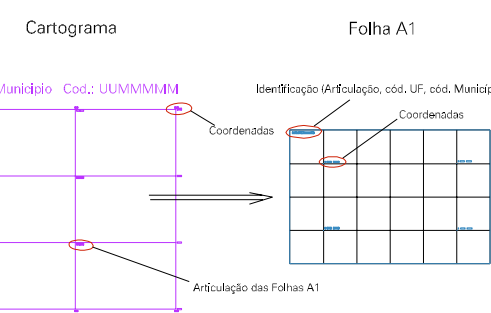

CLAUDIO

(520.03, 7764,75)

(522.03, 7764,75)

(520.03, 7763,75)

(522.03, 7763,75)

ESTADO DE MINAS GERAIS
Município: 31.22306
DIVINÓPOLIS
Folha : 06 - 06

Arquivo: 3122306.dgn
Limites(km): (519.03, 7762,75) - (523.03, 7765,75)

LEGENDA

1. **LIMITES**
2. Município ou Perímetro Urbano
   - Distrito
   - Subdistrito, RA, Zona ou similar
   - Bairro ou similar
   - Setor Censitário
3. **CODIGOS**
- 22306.05 Distrito (cod. do município + cod. do distrito)
  - 05.06 Subdistrito (cod. do distrito + cod. do subdistrito)
  - 003 Bairro (cod. do bairro no município)
  - 25 Setor (número do setor no distrito ou subdistrito)

Articulação de Folhas

MAPA URBANO DIGITAL
FOLHA A1