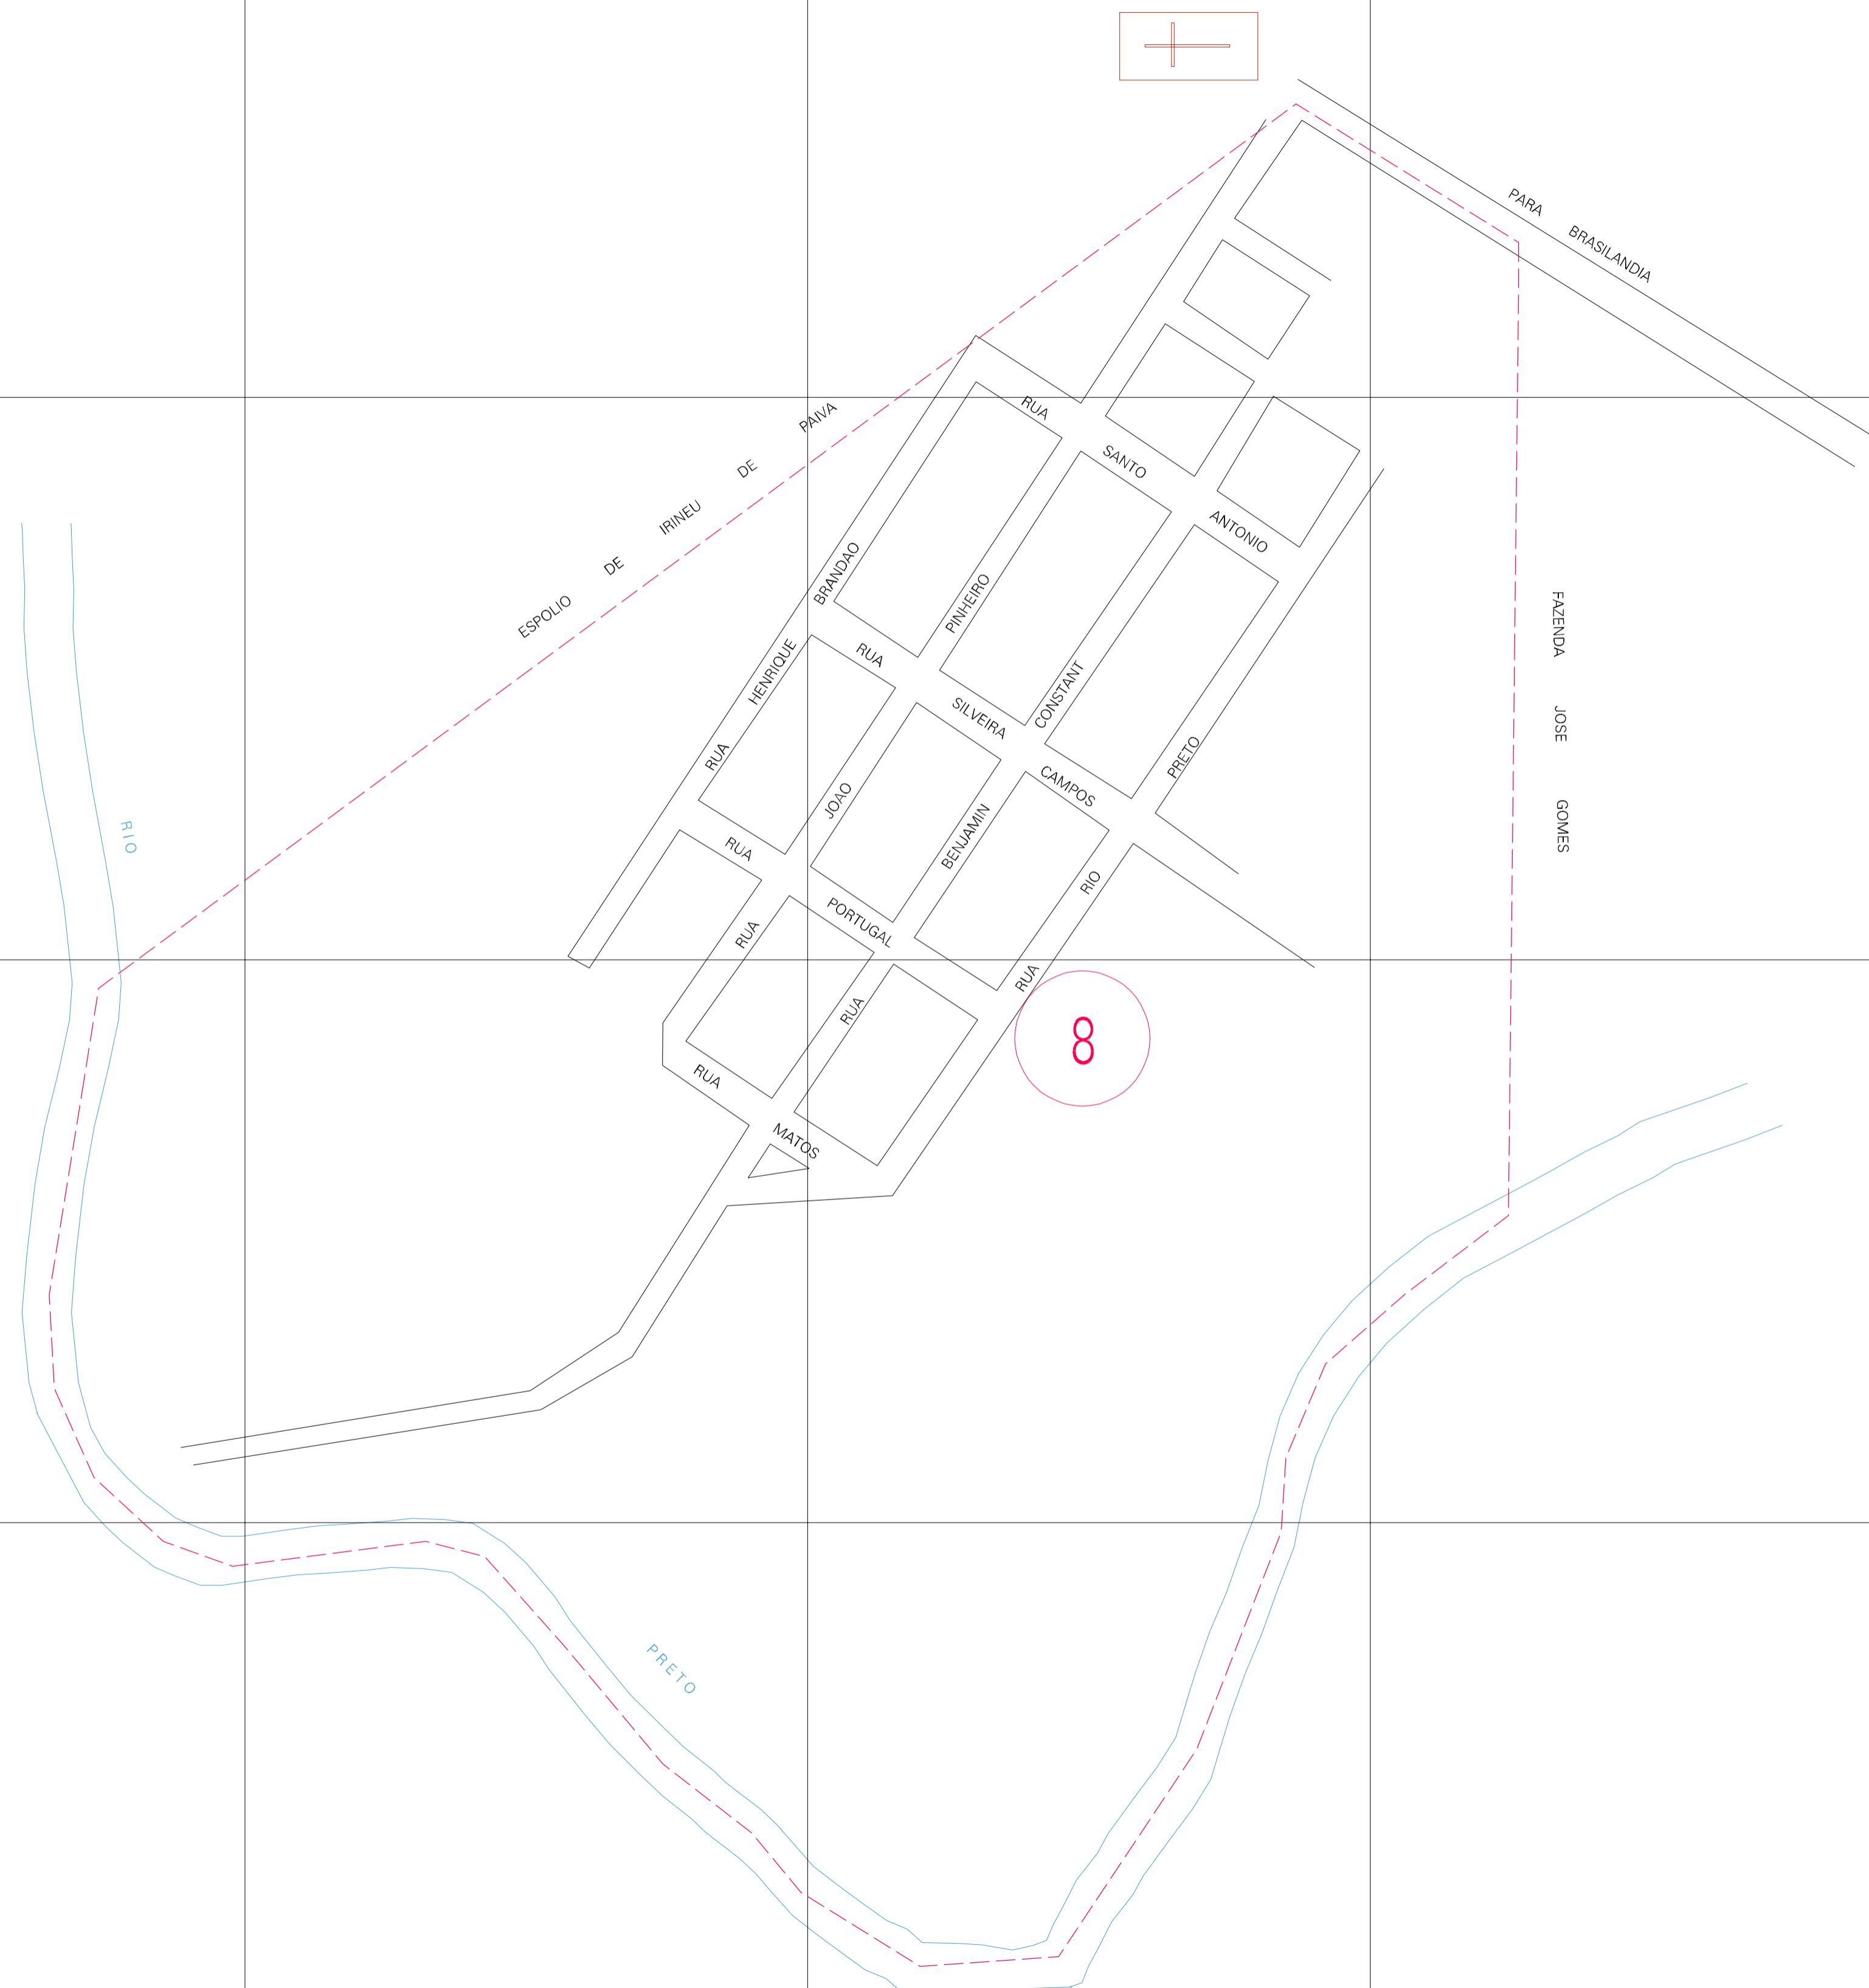

(369.05, 8130.55)

(370.05, 8130.55)

(369.05, 8130.05)

(370.05, 8130.05)

ESTADO DE MINAS GERAIS

Município: 31.22470

DOM BOSCO

Folha : 01 - 01

LEGENDA

1. LIMITES
2. Município ou Perímetro Urbano
   - Distrito
   - Subdistrito, RA, Zona ou similar
   - Bairro ou similar
   - Sector Censitário

1. CODIGOS
- 22306.05 Distrito (cod. do município + cod. do distrito)
  - 05.06 Subdistrito (cod. do distrito + cod. do subdistrito)
  - 003 Bairro (cod. do bairro no município)
  - 25 Sector (número do setor no distrito ou subdistrito)

Articulação de Folhas

MAPA URBANO DIGITAL
FOLHA A1