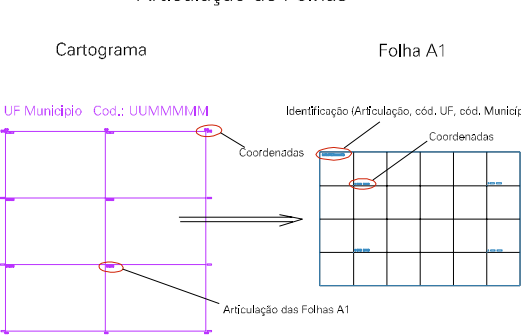

1717,3 7892,6

1718,3 7892,6

1717,3 7891,6

1718,3 7891,6

ESTADO DE MINAS GERAIS  
 Município: 31.23106  
 DORES DE GUANHÃES  
 Folha : 01 - 01

Arquivo: 3123106.dgn  
 Limites(km): 1716,3 7890,6) - ( 1720,3 7893,6)

**LEGENDA**

**LIMITES**

- Município ou Perímetro Urbano
- Distrito
- Subdistrito, RA, Zona ou similar
- Bairro ou similar
- Setor Censitário

**CODIGOS**

- 22306.05 Distrito (cod. do município + cod. do distrito)
- 05.06 Subdistrito (cod. do distrito + cod. do subdistrito)
- 003 Bairro (cod. do bairro no município)
- 25 Setor (número do setor no distrito ou subdistrito)

**Articulação de Folhas**

**MAPA URBANO DIGITAL  
 FOLHA A1**