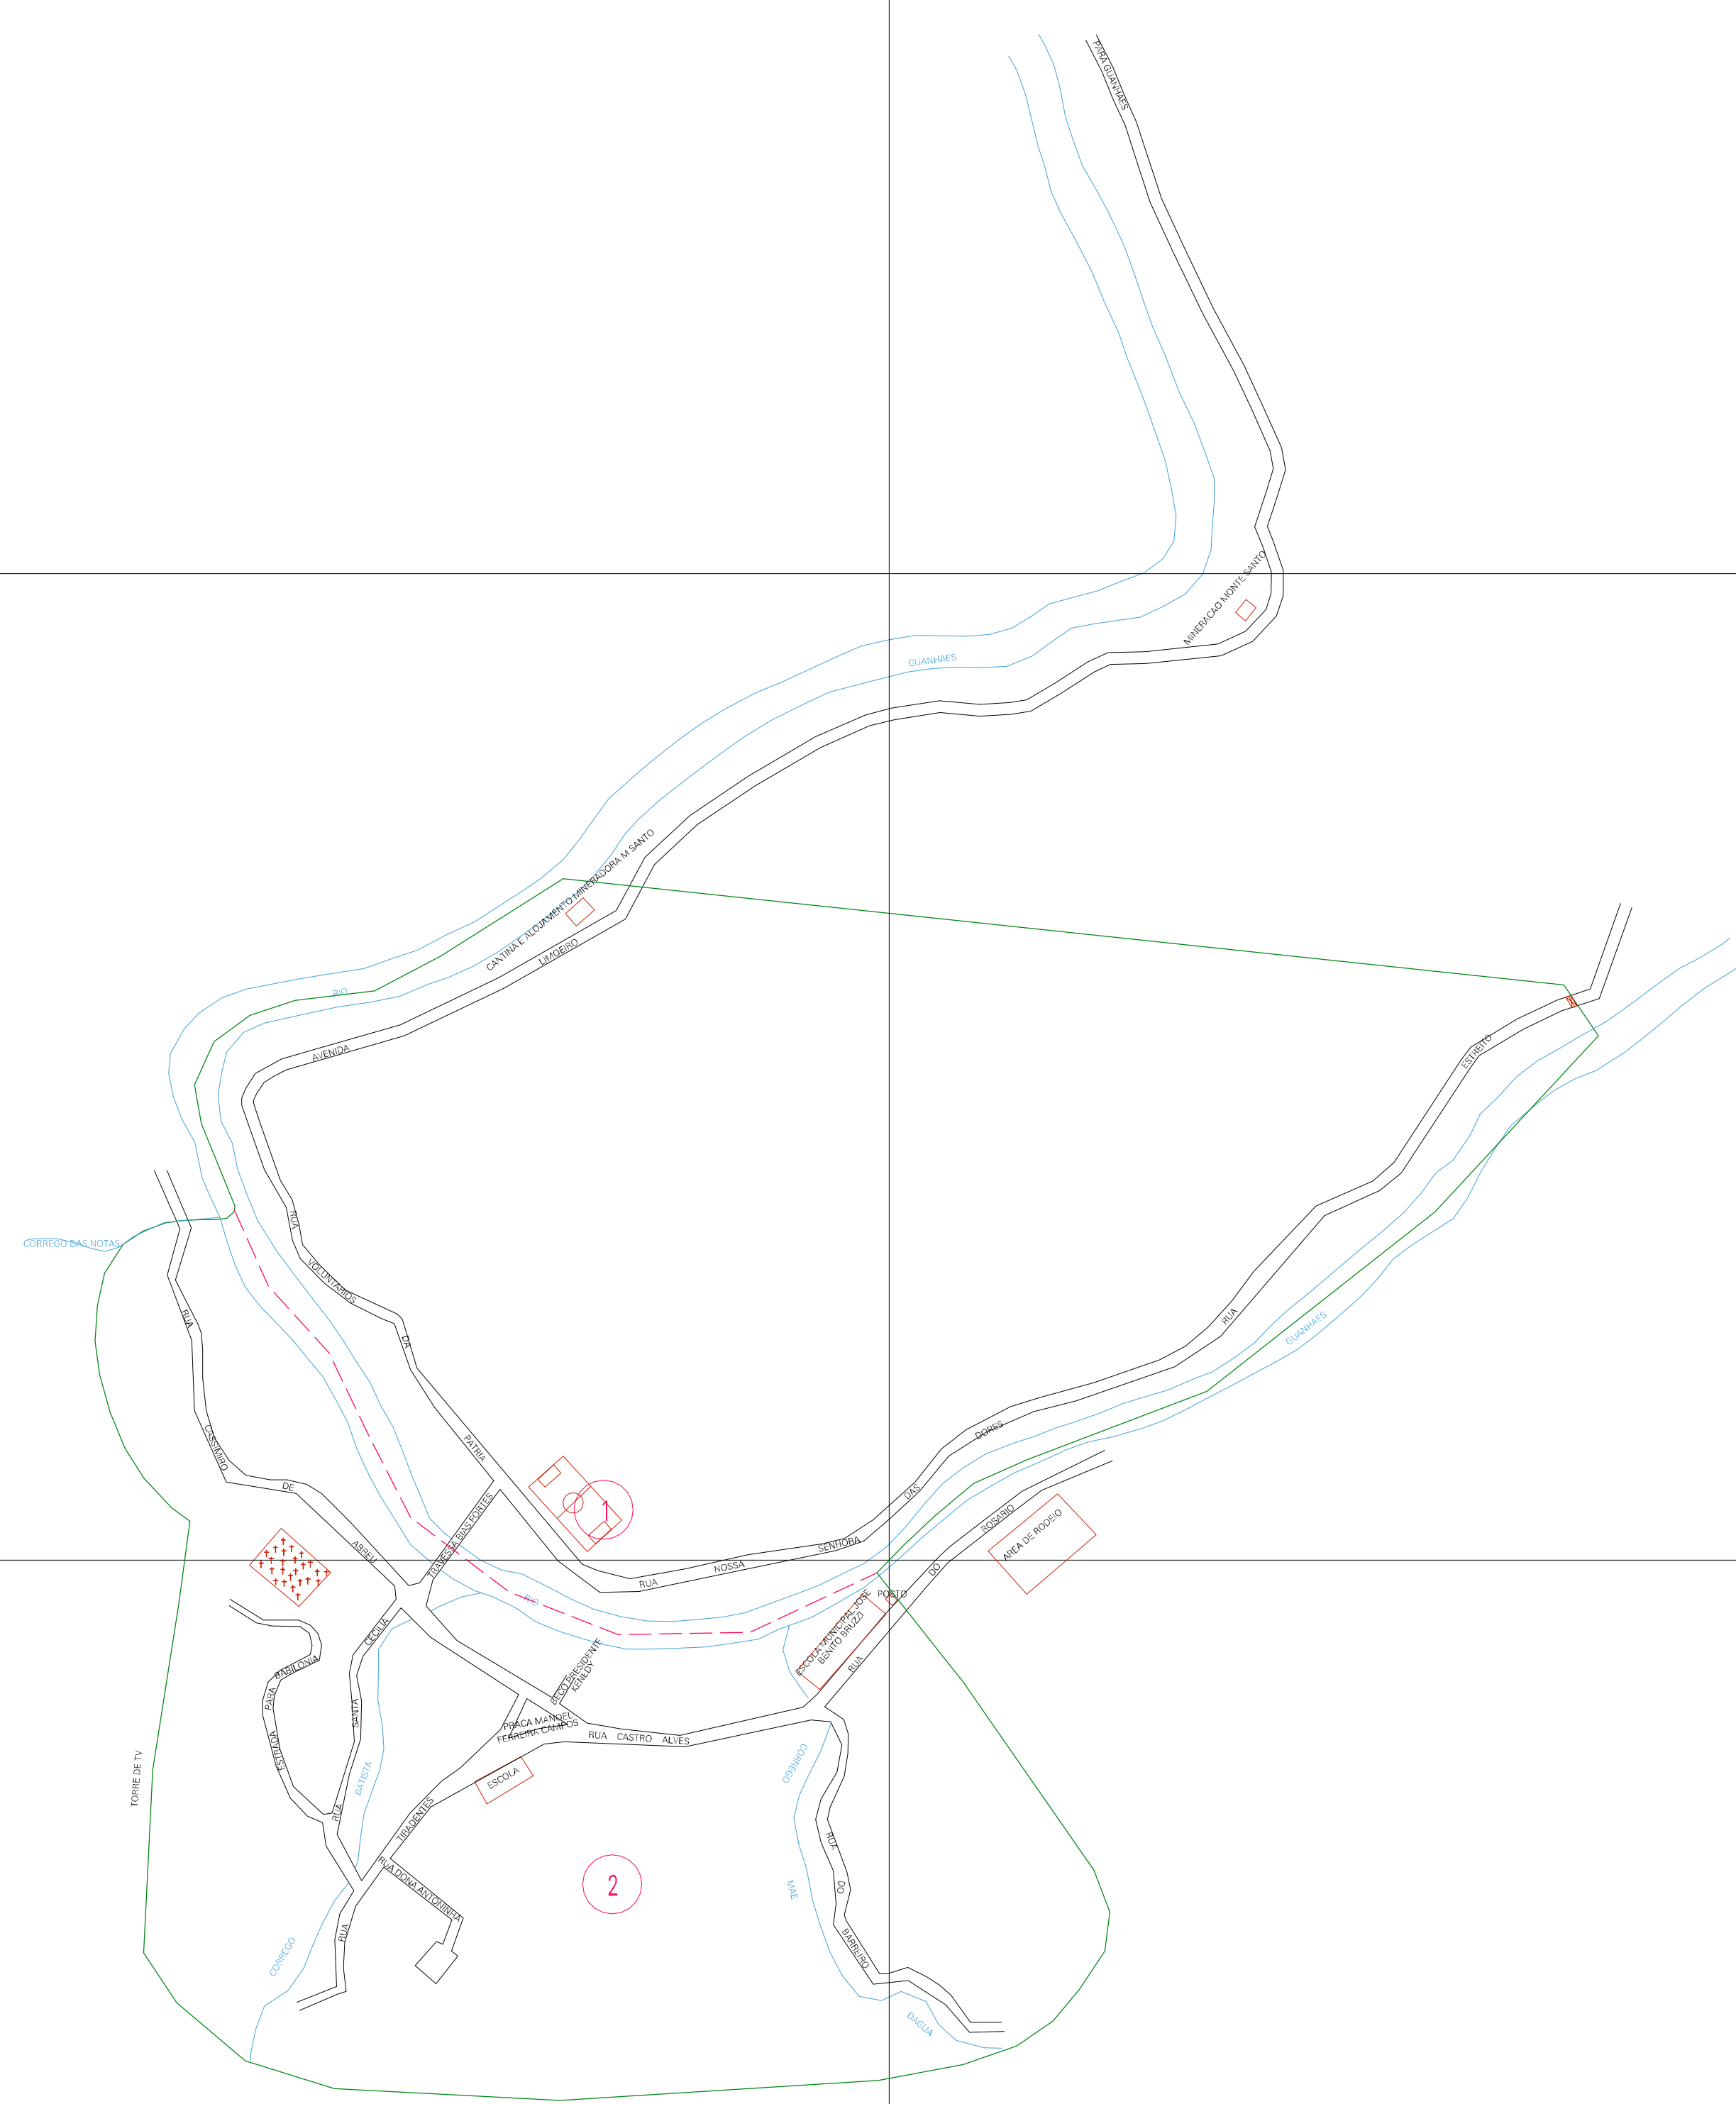

1717,3 7892,6

1718,3 7892,6

1717,3 7891,6

1718,3 7891,6

ESTADO DE MINAS GERAIS  
 Município: 31.23106  
 DORES DE GUANHÃES  
 Folha : 01 - 01

Arquivo: 3123106.dgn  
 Limites(km): 1716,3 7890,6) - ( 1720,3 7893,6)

**LEGENDA**

**LIMITES**

- Município ou Perímetro Urbano
- Distrito
- Subdistrito, RA, Zona ou similar
- Bairro ou similar
- Setor Censitário

**CODIGOS**

- 22306.05 Distrito (cod. do município + cod. do distrito)
- 05.06 Subdistrito (cod. do distrito + cod. do subdistrito)
- 003 Bairro (cod. do bairro no município)
- 25 Setor (número do setor no distrito ou subdistrito)

**Articulação de Folhas**

**MAPA URBANO DIGITAL  
 FOLHA A1**